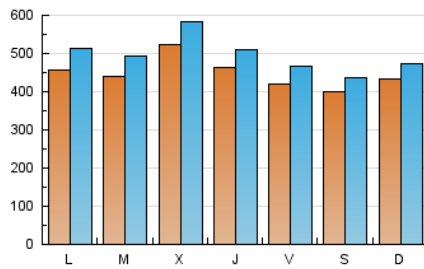

3. Gráficas (Nacional e Internacional)

3.1 Por día de la semana (promedio)

N. únicos / Visitas (x 100)