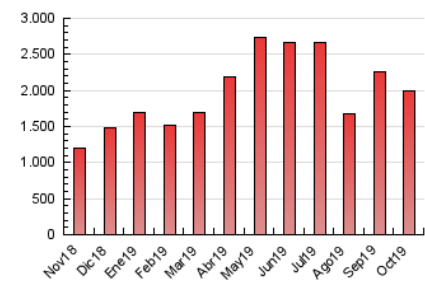

Páginas (x 1000)