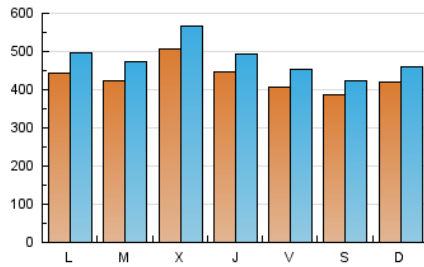

3. Gráficas (Nacional)

3.1 Por día de la semana (promedio)

N. únicos / Visitas (x 100)