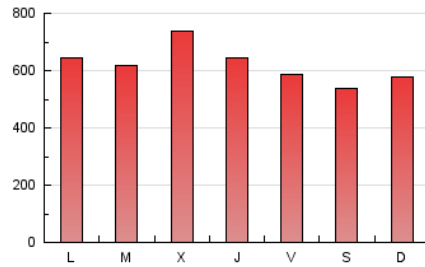

Fax: 956 31 81 59

E-mail:

Clasificación: Noticias e Información

Sub-Clasificación: Noticias globales y actualidad

1. Cifras totales y promedios (Nacional)

MES - AÑO	NAVEGADORES UNICOS	VISITAS	PAGINAS
Octubre - 2019	757.177	1.501.324	1.939.097
PROMEDIO DIARIO	43.555	48.430	62.552
PROMEDIO LUNES-VIERNES	44.686	49.923	64.876
PROMEDIO SABADO-DOMINGO	40.304	44.136	55.868
PAGINAS / VISITAS	1,29		
DURACION MEDIA VISITAS	0:00:40		
DURACION MEDIA PAGINAS	0:02:18		

2. Por día del mes (Nacional)

Día	N. únicos	Visitas	Páginas	Día	N. únicos	Visitas	Páginas	Día	N. únicos	Visitas	Páginas
1	45.138	50.523	65.182	11	39.116	43.022	55.762	21	49.667	55.732	71.053
2	41.554	46.177	60.384	12	41.559	46.103	58.618	22	46.201	52.101	68.294
3	39.095	43.429	56.606	13	29.547	33.036	44.367	23	66.520	73.975	94.483
4	43.577	49.495	63.596	14	46.091	52.485	68.754	24	58.082	64.906	82.751
5	32.766	35.994	45.813	15	42.457	47.112	61.253	25	43.013	47.644	61.165
6	32.323	35.250	44.775	16	37.035	42.045	55.681	26	38.498	41.711	52.817
7	43.832	49.576	64.158	17	32.664	36.611	48.933	27	45.786	49.674	61.861
8	31.847	35.543	47.015	18	36.650	41.134	54.722	28	37.460	41.066	53.758
9	29.118	32.529	44.136	19	42.098	45.907	58.132	29	46.392	52.069	68.051
10	34.459	38.033	50.287	20	59.853	65.416	80.560	30	78.749	88.541	113.538
								31	59.057	64.485	82.592

3. Gráficas (Nacional)

3.1 Por día de la semana (promedio)

N. únicos / Visitas (x 100)

Páginas (x 100)

3.2 Por franja horaria (promedio)

Visitas (x 1000)

Páginas (x 1000)

3.3 Por meses