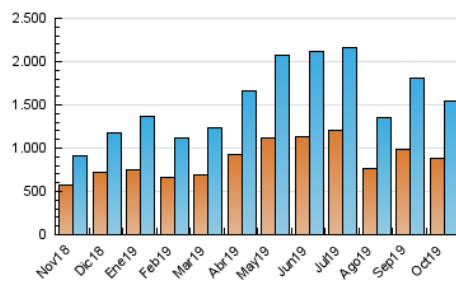

3.3 Por meses

N. únicos / Visitas (x 1000)