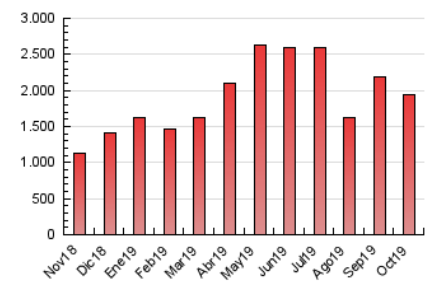

Páginas (x 1000)