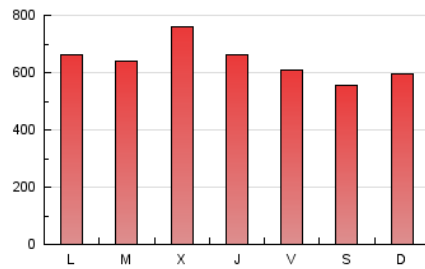

1. Cifras totales y promedios (Nacional e Internacional)

MES - AÑO	NAVEGADORES UNICOS	VISITAS	PAGINAS
Octubre - 2019	880.168	1.550.352	1.999.466
PROMEDIO DIARIO	45.065	50.011	64.499
PROMEDIO LUNES-VIERNES	46.268	51.591	66.931
PROMEDIO SABADO-DOMINGO	41.605	45.470	57.506
PAGINAS / VISITAS	1,29		
DURACION MEDIA VISITAS	0:00:40		
DURACION MEDIA PAGINAS	0:02:19		

2. Por día del mes (Nacional e Internacional)

Día	N. únicos	Visitas	Páginas	Día	N. únicos	Visitas	Páginas	Día	N. únicos	Visitas	Páginas
1	46.812	52.397	67.528	11	40.702	44.606	57.666	21	51.550	57.499	73.301
2	43.299	47.950	62.552	12	42.846	47.553	60.402	22	48.325	54.591	71.413
3	40.788	45.001	58.458	13	30.957	34.505	46.153	23	68.263	75.907	96.935
4	45.111	51.183	65.653	14	47.749	54.231	70.883	24	59.837	66.804	84.998
5	33.958	37.231	47.349	15	43.761	48.547	63.087	25	44.300	49.045	62.921
6	33.577	36.478	46.302	16	38.460	43.476	57.448	26	39.633	42.869	54.249
7	45.326	51.113	66.017	17	33.961	37.967	50.642	27	46.974	50.908	63.326
8	33.172	36.950	48.709	18	37.947	42.493	56.432	28	38.627	42.410	55.390
9	30.633	33.991	45.912	19	43.490	47.308	59.880	29	47.935	53.778	70.125
10	35.898	39.588	52.188	20	61.407	66.910	82.387	30	80.757	90.655	116.147
								31	60.962	66.408	85.013

3. Gráficas (Nacional e Internacional)

3.1 Por día de la semana (promedio)

N. únicos / Visitas (x 100)

Páginas (x 100)

3.2 Por franja horaria (promedio)

Visitas (x 1000)

Páginas (x 1000)

3.3 Por meses