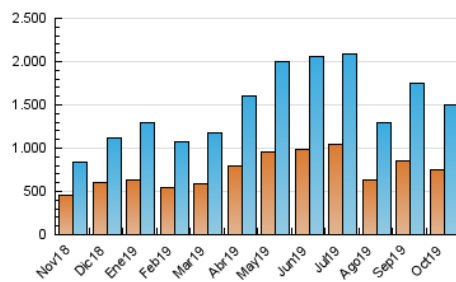

3.3 Por meses

N. únicos / Visitas (x 1000)