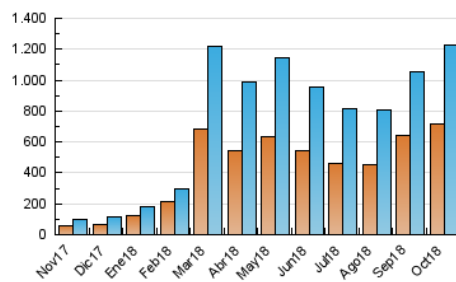

3.3 Por meses

N. únicos / Visitas (x 1000)