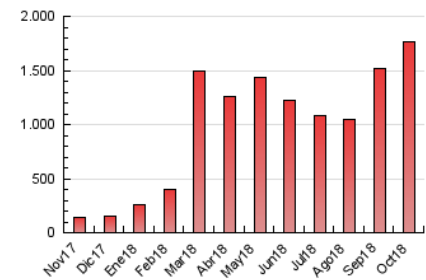

Páginas (x 1000)