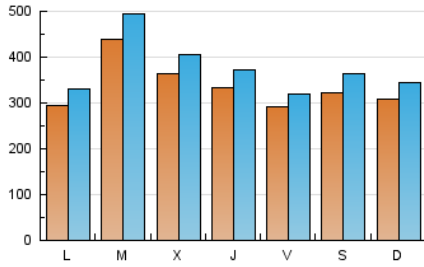

3. Gráficas (Nacional)

3.1 Por día de la semana (promedio)

N. únicos / Visitas (x 100)