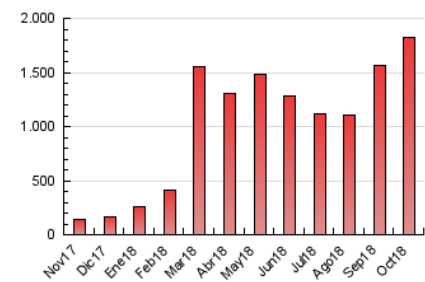

Páginas (x 1000)