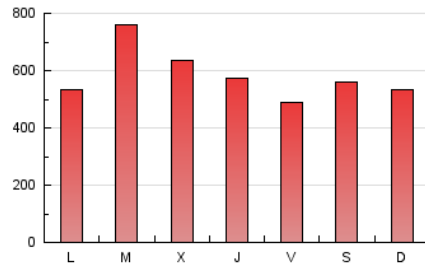

1. Cifras totales y promedios (Nacional e Internacional)

MES - AÑO	NAVEGADORES UNICOS	VISITAS	PAGINAS
Octubre - 2018	714.980	1.224.208	1.828.403
PROMEDIO DIARIO	35.395	39.491	58.981
PROMEDIO LUNES-VIERNES	36.251	40.380	60.464
PROMEDIO SABADO-DOMINGO	32.936	36.932	54.716
PAGINAS / VISITAS	1,49		
DURACION MEDIA VISITAS	0:00:52		
DURACION MEDIA PAGINAS	0:01:41		

2. Por día del mes (Nacional e Internacional)

Día	N. únicos	Visitas	Páginas	Día	N. únicos	Visitas	Páginas	Día	N. únicos	Visitas	Páginas
1	17.019	19.625	32.879	11	38.380	42.141	64.309	21	33.668	38.110	52.284
2	53.575	60.159	84.539	12	48.363	52.216	79.069	22	30.946	34.057	45.919
3	39.455	43.780	66.317	13	68.296	77.999	118.459	23	30.498	34.230	45.857
4	31.056	34.555	56.933	14	40.992	45.388	71.358	24	34.018	37.665	48.367
5	22.196	24.870	40.753	15	47.361	54.215	87.877	25	30.599	33.598	44.128
6	22.814	25.292	41.025	16	64.514	71.669	110.643	26	26.073	28.901	38.382
7	30.069	33.481	52.463	17	47.206	52.596	86.653	27	21.181	23.402	31.452
8	36.655	41.095	67.233	18	39.422	45.128	64.127	28	24.580	27.341	37.193
9	53.235	59.498	98.271	19	25.035	27.690	37.769	29	21.542	23.832	32.512
10	44.781	49.641	79.167	20	21.887	24.444	33.494	30	26.936	30.109	41.444
								31	24.908	27.481	37.527

3. Gráficas (Nacional e Internacional)

3.1 Por día de la semana (promedio)

N. únicos / Visitas (x 100)

Páginas (x 100)

3.2 Por franja horaria (promedio)

Visitas (x 1000)

Páginas (x 1000)

3.3 Por meses