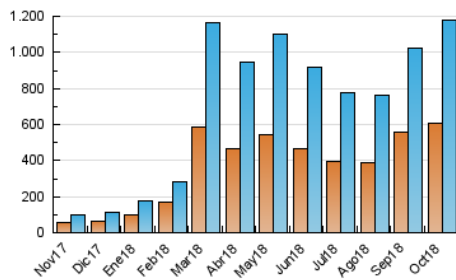

3.3 Por meses

N. únicos / Visitas (x 1000)