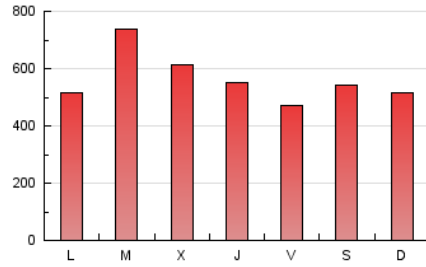

Fax: 956 31 81 59

E-mail:

Clasificación: Noticias e Información

Sub-Clasificación: Noticias globales y actualidad

1. Cifras totales y promedios (Nacional)

MES - AÑO	NAVEGADORES UNICOS	VISITAS	PAGINAS
Octubre - 2018	606.410	1.175.305	1.765.097
PROMEDIO DIARIO	33.903	37.913	56.939
PROMEDIO LUNES-VIERNES	34.716	38.758	58.382
PROMEDIO SABADO-DOMINGO	31.567	35.484	52.789
PAGINAS / VISITAS	1,50		
DURACION MEDIA VISITAS	0:00:52		
DURACION MEDIA PAGINAS	0:01:44		

2. Por día del mes (Nacional)

Día	N. únicos	Visitas	Páginas	Día	N. únicos	Visitas	Páginas	Día	N. únicos	Visitas	Páginas
1	16.492	19.017	31.990	11	36.592	40.322	61.965	21	31.950	36.244	49.953
2	51.295	57.800	81.638	12	46.740	50.364	76.580	22	28.799	31.741	42.984
3	37.860	42.053	64.064	13	66.354	75.892	115.450	23	29.048	32.678	43.913
4	29.997	33.436	55.336	14	39.366	43.731	69.132	24	32.388	35.935	46.368
5	21.381	24.017	39.554	15	45.632	52.416	85.465	25	28.743	31.696	41.972
6	21.969	24.405	39.648	16	62.432	69.605	107.918	26	24.489	27.208	36.346
7	29.136	32.435	50.932	17	45.388	50.690	84.080	27	19.853	22.019	29.773
8	35.657	40.003	65.673	18	37.855	43.429	61.978	28	23.071	25.821	35.330
9	51.778	57.964	96.025	19	23.676	26.305	36.116	29	20.077	22.362	30.766
10	43.270	47.854	76.818	20	20.839	23.325	32.097	30	25.419	28.514	39.486
								31	23.453	26.024	35.747

3. Gráficas (Nacional)

3.1 Por día de la semana (promedio)

N. únicos / Visitas (x 100)

Páginas (x 100)

3.2 Por franja horaria (promedio)

Visitas (x 1000)

Páginas (x 1000)

3.3 Por meses