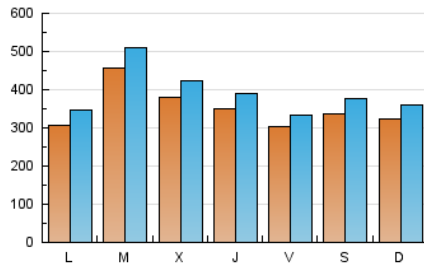

3. Gráficas (Nacional e Internacional)

3.1 Por día de la semana (promedio)

N. únicos / Visitas (x 100)