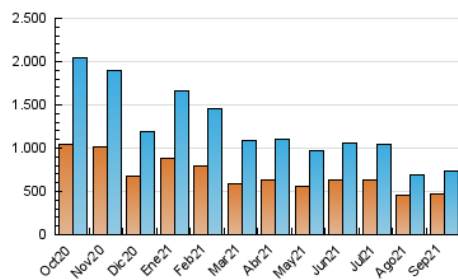

### 2. Por día del mes (Nacional e Internacional)

Día	N. únicos	Visitas	Páginas	Día	N. únicos	Visitas	Páginas	Día	N. únicos	Visitas	Páginas
1	24.885	27.087	33.680	11	32.039	35.122	43.215	21	24.170	27.268	33.790
2	21.935	24.023	30.056	12	31.945	36.341	46.878	22	18.309	20.055	25.502
3	18.880	21.074	26.424	13	19.559	21.681	28.228	23	17.463	19.612	25.033
4	13.940	15.105	19.869	14	20.442	23.197	29.807	24	20.577	23.092	29.940
5	14.744	16.404	21.264	15	22.158	24.247	30.482	25	33.702	36.586	44.943
6	22.329	24.334	30.505	16	26.310	29.289	36.558	26	25.393	28.130	35.551
7	19.111	21.324	27.240	17	20.869	23.291	29.596	27	20.861	23.105	29.526
8	25.166	28.408	35.739	18	17.053	18.758	24.128	28	25.409	27.802	35.489
9	22.171	24.664	31.819	19	20.047	22.798	29.582	29	24.078	26.436	34.332
10	17.182	19.164	25.040	20	18.823	21.422	27.789	30	16.943	18.755	24.606

#### 3.1 Por día de la semana (promedio)

N. únicos / Visitas (x 100)

Páginas (x 100)

#### 3.2 Por franja horaria (promedio)

Visitas\_ (x 1000)

Páginas (x 1000)

#### 3.3 Por meses

N. únicos / Visitas (x 1000)

Páginas (x 1000)