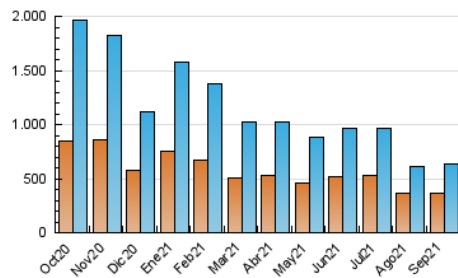

#### 2. Por día del mes (Nacional)

Día	N. únicos	Visitas	Páginas	Día	N. únicos	Visitas	Páginas	Día	N. únicos	Visitas	Páginas
1	22.223	24.359	30.545	11	28.895	31.862	39.493	21	21.254	24.250	30.371
2	19.240	21.248	26.945	12	28.674	33.071	43.019	22	15.316	17.052	22.074
3	16.326	18.359	23.255	13	16.657	18.682	24.815	23	14.558	16.604	21.613
4	11.567	12.678	17.037	14	17.684	20.342	26.550	24	17.730	20.157	26.628
5	12.328	13.934	18.454	15	19.297	21.459	27.311	25	30.283	33.147	40.962
6	19.510	21.411	27.175	16	23.512	26.540	33.459	26	21.974	24.465	31.287
7	16.198	18.397	23.862	17	18.279	20.538	26.496	27	17.682	19.892	25.762
8	22.085	25.277	32.180	18	14.509	16.115	21.149	28	22.331	24.697	31.906
9	19.221	21.555	28.199	19	17.205	19.905	26.269	29	20.707	23.023	30.427
10	14.408	16.286	21.720	20	15.792	18.261	24.181	30	13.976	15.712	21.177

#### 3.1 Por día de la semana (promedio)

N. únicos / Visitas (x 100)

Páginas (x 100)

#### 3.2 Por franja horaria (promedio)

Visitas\_ (x 1000)

Páginas (x 1000)

#### 3.3 Por meses

N. únicos / Visitas (x 1000)

Páginas (x 1000)