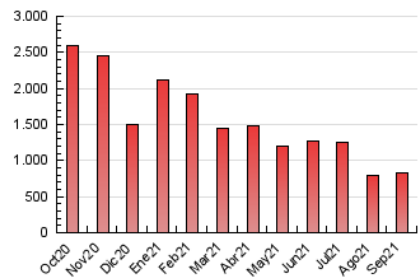

#### 2. Por día del mes (Nacional)

Día	N. únicos	Visitas	Páginas	Día	N. únicos	Visitas	Páginas	Día	N. únicos	Visitas	Páginas
1	22.223	24.359	30.545	11	28.895	31.862	39.493	21	21.254	24.250	30.371
2	19.240	21.248	26.945	12	28.674	33.071	43.019	22	15.316	17.052	22.074
3	16.326	18.359	23.255	13	16.657	18.682	24.815	23	14.558	16.604	21.613
4	11.567	12.678	17.037	14	17.684	20.342	26.550	24	17.730	20.157	26.628
5	12.328	13.934	18.454	15	19.297	21.459	27.311	25	30.283	33.147	40.962
6	19.510	21.411	27.175	16	23.512	26.540	33.459	26	21.974	24.465	31.287
7	16.198	18.397	23.862	17	18.279	20.538	26.496	27	17.682	19.892	25.762
8	22.085	25.277	32.180	18	14.509	16.115	21.149	28	22.331	24.697	31.906
9	19.221	21.555	28.199	19	17.205	19.905	26.269	29	20.707	23.023	30.427
10	14.408	16.286	21.720	20	15.792	18.261	24.181	30	13.976	15.712	21.177

#### 3.1 Por día de la semana (promedio)

N. únicos / Visitas (x 100)

Páginas (x 100)

#### 3.2 Por franja horaria (promedio)

Visitas\_ (x 1000)

Páginas (x 1000)

#### 3.3 Por meses

N. únicos / Visitas (x 1000)

Páginas (x 1000)