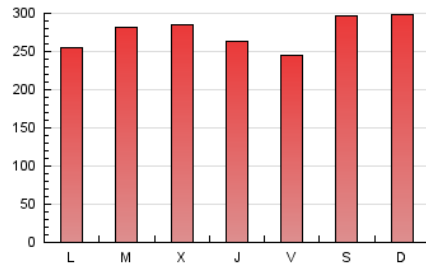

Páginas (x 100)