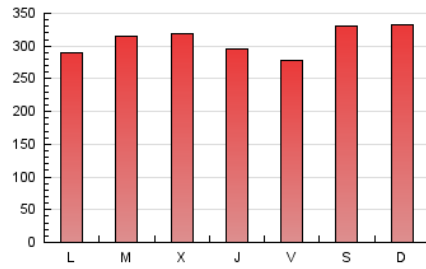

Páginas (x 100)