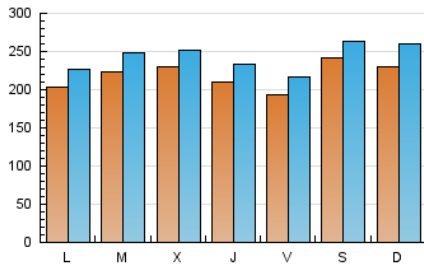

3. Gráficas (Nacional e Internacional)

3.1 Por día de la semana (promedio)

N. únicos / Visitas (x 100)