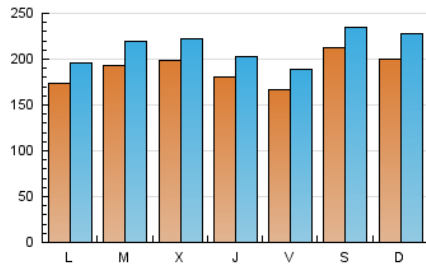

3. Gráficas (Nacional)

3.1 Por día de la semana (promedio)

N. únicos / Visitas (x 100)