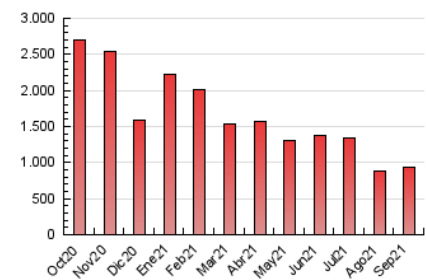

### 2. Por día del mes (Nacional e Internacional)

Día	N. únicos	Visitas	Páginas	Día	N. únicos	Visitas	Páginas	Día	N. únicos	Visitas	Páginas
1	24.885	27.087	33.680	11	32.039	35.122	43.215	21	24.170	27.268	33.790
2	21.935	24.023	30.056	12	31.945	36.341	46.878	22	18.309	20.055	25.502
3	18.880	21.074	26.424	13	19.559	21.681	28.228	23	17.463	19.612	25.033
4	13.940	15.105	19.869	14	20.442	23.197	29.807	24	20.577	23.092	29.940
5	14.744	16.404	21.264	15	22.158	24.247	30.482	25	33.702	36.586	44.943
6	22.329	24.334	30.505	16	26.310	29.289	36.558	26	25.393	28.130	35.551
7	19.111	21.324	27.240	17	20.869	23.291	29.596	27	20.861	23.105	29.526
8	25.166	28.408	35.739	18	17.053	18.758	24.128	28	25.409	27.802	35.489
9	22.171	24.664	31.819	19	20.047	22.798	29.582	29	24.078	26.436	34.332
10	17.182	19.164	25.040	20	18.823	21.422	27.789	30	16.943	18.755	24.606

#### 3.1 Por día de la semana (promedio)

N. únicos / Visitas (x 100)

Páginas (x 100)

#### 3.2 Por franja horaria (promedio)

Visitas\_ (x 1000)

Páginas (x 1000)

#### 3.3 Por meses

N. únicos / Visitas (x 1000)

Páginas (x 1000)