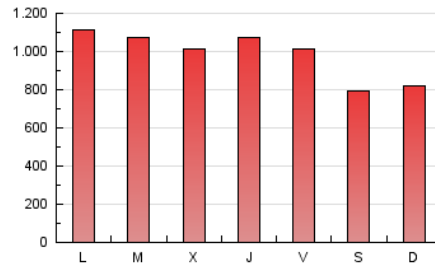

Fax: 956 31 81 59

E-mail:

Clasificación: Noticias e Información

Sub-Clasificación: Noticias globales y actualidad

1. Cifras totales y promedios (Nacional)

MES - AÑO	NAVEGADORES UNICOS	VISITAS	PAGINAS
Septiembre - 2020	944.240	2.242.170	2.967.755
PROMEDIO DIARIO	65.565	74.739	98.925
PROMEDIO LUNES-VIERNES	69.902	79.779	105.521
PROMEDIO SABADO-DOMINGO	53.640	60.879	80.788
PAGINAS / VISITAS	1,32		
DURACION MEDIA VISITAS	0:00:44		
DURACION MEDIA PAGINAS	0:02:17		

2. Por día del mes (Nacional)

Día	N. únicos	Visitas	Páginas	Día	N. únicos	Visitas	Páginas	Día	N. únicos	Visitas	Páginas
1	69.287	79.932	106.511	11	55.640	63.736	85.828	21	74.470	83.713	108.903
2	55.956	63.626	85.029	12	57.000	63.912	83.774	22	69.197	79.367	105.872
3	55.438	63.193	84.424	13	55.443	63.941	87.751	23	66.866	76.108	103.149
4	77.424	89.179	120.096	14	59.748	69.724	93.704	24	76.687	87.262	118.665
5	55.143	61.614	81.357	15	72.967	85.116	114.826	25	69.848	78.273	99.191
6	60.576	70.154	93.026	16	73.771	85.824	114.123	26	53.902	61.257	80.191
7	86.314	95.718	122.679	17	74.926	86.877	116.126	27	53.222	60.520	79.035
8	76.503	85.971	112.383	18	67.291	76.332	100.747	28	89.667	98.386	120.508
9	74.427	85.328	113.619	19	48.785	54.273	71.662	29	62.115	72.119	95.631
10	70.451	81.327	109.682	20	45.049	51.364	69.506	30	58.844	68.024	89.757

3. Gráficas (Nacional)

3.1 Por día de la semana (promedio)

N. únicos / Visitas (x 100)

Páginas (x 100)

3.2 Por franja horaria (promedio)

Visitas (x 1000)

Páginas (x 1000)

3.3 Por meses