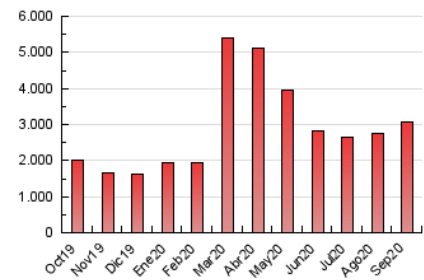

Páginas (x 1000)