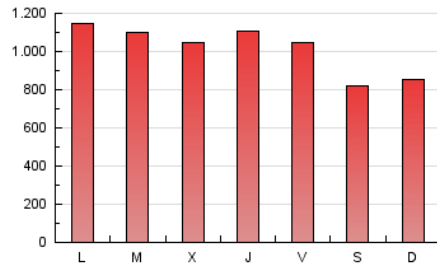

1. Cifras totales y promedios (Nacional e Internacional)

MES - AÑO	NAVEGADORES UNICOS	VISITAS	PAGINAS
Septiembre - 2020	1.071.932	2.323.095	3.061.668
PROMEDIO DIARIO	68.157	77.437	102.056
PROMEDIO LUNES-VIERNES	72.532	82.525	108.702
PROMEDIO SABADO-DOMINGO	56.128	63.443	83.778
PAGINAS / VISITAS	1,32		
DURACION MEDIA VISITAS	0:00:43		
DURACION MEDIA PAGINAS	0:02:18		

2. Por día del mes (Nacional e Internacional)

Día	N. únicos	Visitas	Páginas	Día	N. únicos	Visitas	Páginas	Día	N. únicos	Visitas	Páginas
1	71.932	82.498	109.526	11	58.283	66.401	88.936	21	76.915	86.301	111.902
2	58.727	66.397	88.253	12	59.393	66.462	86.745	22	71.727	82.187	109.154
3	58.009	65.710	87.384	13	57.980	66.530	90.784	23	69.729	78.930	106.381
4	79.849	91.795	123.194	14	62.352	72.362	96.823	24	79.387	90.092	121.948
5	57.705	64.438	84.634	15	75.822	87.991	118.116	25	72.547	81.135	102.466
6	63.640	73.148	96.489	16	76.698	88.648	117.365	26	56.284	63.741	83.031
7	88.778	98.170	125.554	17	77.251	89.433	119.236	27	55.464	62.811	81.685
8	78.824	88.595	115.439	18	70.296	79.619	104.610	28	92.217	100.959	123.459
9	77.400	88.228	116.930	19	51.189	56.590	74.366	29	64.466	74.896	98.725
10	73.013	84.274	113.036	20	47.366	53.822	72.488	30	61.481	70.932	93.009

3. Gráficas (Nacional e Internacional)

3.1 Por día de la semana (promedio)

N. únicos / Visitas (x 100)

Páginas (x 100)

3.2 Por franja horaria (promedio)

Visitas (x 1000)

Páginas (x 1000)

3.3 Por meses