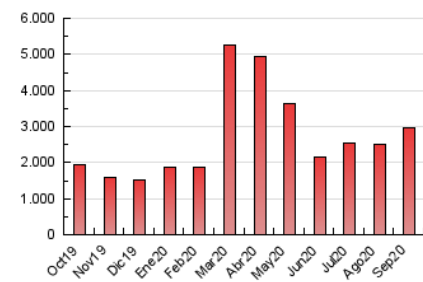

Páginas (x 1000)