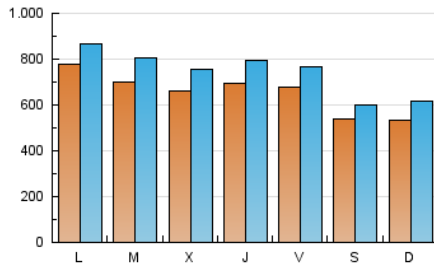

3. Gráficas (Nacional)

3.1 Por día de la semana (promedio)

N. únicos / Visitas (x 100)