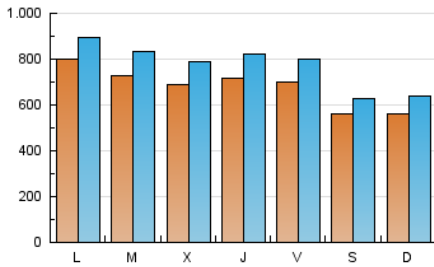

3. Gráficas (Nacional e Internacional)

3.1 Por día de la semana (promedio)

N. únicos / Visitas (x 100)