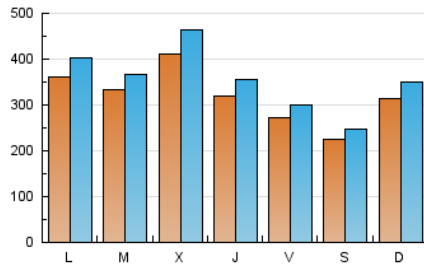

3. Gráficas (Nacional e Internacional)

3.1 Por día de la semana (promedio)

N. únicos / Visitas (x 100)