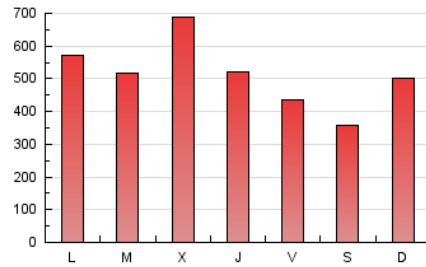

Fax: 956 31 81 59

E-mail:

Clasificación: Noticias e Información

Sub-Clasificación: Noticias globales y actualidad

1. Cifras totales y promedios (Nacional)

MES - AÑO	NAVEGADORES UNICOS	VISITAS	PAGINAS
Septiembre - 2018	558.066	1.020.688	1.522.426
PROMEDIO DIARIO	30.461	34.023	50.748
PROMEDIO LUNES-VIERNES	32.716	36.583	54.691
PROMEDIO SABADO-DOMINGO	25.951	28.904	42.860
PAGINAS / VISITAS	1,49		
DURACION MEDIA VISITAS	0:00:54		
DURACION MEDIA PAGINAS	0:01:49		

2. Por día del mes (Nacional)

Día	N. únicos	Visitas	Páginas	Día	N. únicos	Visitas	Páginas	Día	N. únicos	Visitas	Páginas
1	21.551	23.784	32.675	11	32.526	35.867	47.527	21	28.201	31.035	51.251
2	22.692	25.669	36.378	12	38.944	43.091	56.514	22	20.131	22.096	37.101
3	25.403	28.551	39.387	13	28.404	31.815	42.784	23	23.945	26.894	45.377
4	28.924	31.771	43.069	14	24.953	27.421	38.205	24	27.000	31.199	50.728
5	35.971	40.128	54.495	15	28.903	31.844	46.955	25	26.627	30.071	47.778
6	34.002	38.033	51.915	16	56.575	62.460	89.843	26	28.544	32.533	53.361
7	32.017	35.964	49.635	17	51.859	57.553	86.733	27	27.471	30.359	49.320
8	23.345	26.024	35.233	18	39.569	43.346	67.757	28	20.020	22.090	35.538
9	31.131	35.560	48.015	19	55.224	64.060	110.895	29	13.971	15.527	26.197
10	35.014	38.698	52.037	20	33.639	38.068	64.894	30	17.263	19.177	30.829

3. Gráficas (Nacional)

3.1 Por día de la semana (promedio)

N. únicos / Visitas (x 100)

Páginas (x 100)

3.2 Por franja horaria (promedio)

Visitas (x 1000)

Páginas (x 1000)

3.3 Por meses