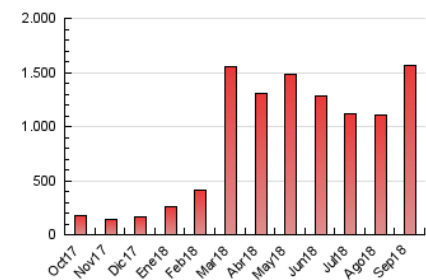

Páginas (x 1000)