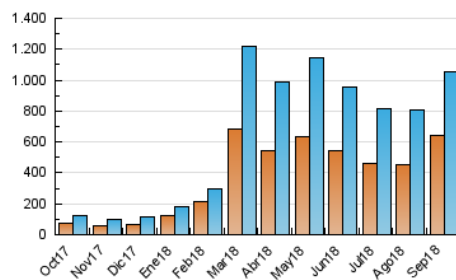

3.3 Por meses

N. únicos / Visitas (x 1000)