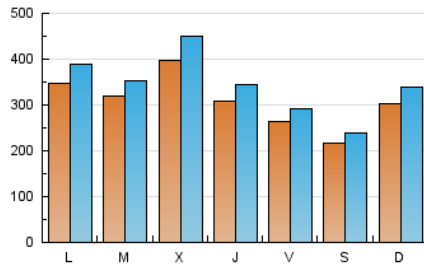

3. Gráficas (Nacional)

3.1 Por día de la semana (promedio)

N. únicos / Visitas (x 100)