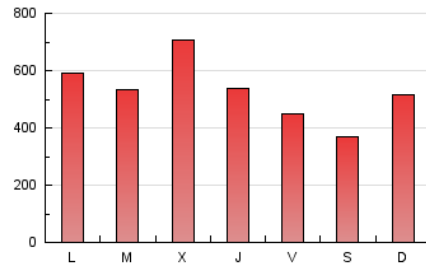

1. Cifras totales y promedios (Nacional e Internacional)

MES - AÑO	NAVEGADORES UNICOS	VISITAS	PAGINAS
Septiembre - 2018	643.168	1.054.642	1.568.477
PROMEDIO DIARIO	31.530	35.155	52.283
PROMEDIO LUNES-VIERNES	33.876	37.814	56.361
PROMEDIO SABADO-DOMINGO	26.838	29.837	44.127
PAGINAS / VISITAS	1,49		
DURACION MEDIA VISITAS	0:00:53		
DURACION MEDIA PAGINAS	0:01:51		

2. Por día del mes (Nacional e Internacional)

Día	N. únicos	Visitas	Páginas	Día	N. únicos	Visitas	Páginas	Día	N. únicos	Visitas	Páginas
1	22.432	24.631	33.702	11	34.048	37.439	49.453	21	29.000	31.915	52.616
2	23.620	26.668	37.579	12	40.616	44.781	58.472	22	20.865	22.860	38.266
3	26.675	29.949	41.019	13	29.508	32.906	44.174	23	24.625	27.628	46.538
4	30.359	33.309	44.941	14	25.907	28.419	39.640	24	27.696	31.979	51.904
5	37.520	41.627	56.365	15	29.838	32.815	48.412	25	27.441	30.895	48.956
6	35.270	39.484	53.707	16	58.053	64.056	92.108	26	29.483	33.555	55.125
7	33.367	37.418	51.386	17	53.276	59.104	89.008	27	28.268	31.172	50.518
8	24.348	27.102	36.548	18	40.986	44.738	69.802	28	20.608	22.690	36.461
9	32.295	36.787	49.462	19	56.605	65.506	113.279	29	14.443	16.024	26.959
10	36.296	40.241	53.836	20	34.591	39.144	66.549	30	17.857	19.800	31.692

3. Gráficas (Nacional e Internacional)

3.1 Por día de la semana (promedio)

N. únicos / Visitas (x 100)

Páginas (x 100)

3.2 Por franja horaria (promedio)

Visitas (x 1000)

Páginas (x 1000)

3.3 Por meses