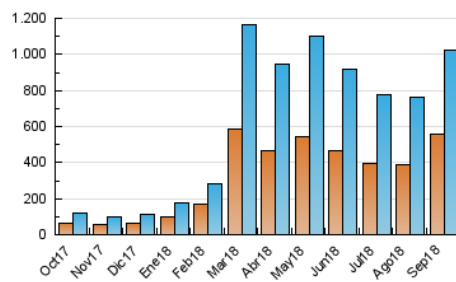

2. Por día del mes (Nacional)

Día	N. únicos	Visitas	Páginas	Día	N. únicos	Visitas	Páginas	Día	N. únicos	Visitas	Páginas
1	21.551	23.784	32.675	11	32.526	35.867	47.527	21	28.201	31.035	51.251
2	22.692	25.669	36.378	12	38.944	43.091	56.514	22	20.131	22.096	37.101
3	25.403	28.551	39.387	13	28.404	31.815	42.784	23	23.945	26.894	45.377
4	28.924	31.771	43.069	14	24.953	27.421	38.205	24	27.000	31.199	50.728
5	35.971	40.128	54.495	15	28.903	31.844	46.955	25	26.627	30.071	47.778
6	34.002	38.033	51.915	16	56.575	62.460	89.843	26	28.544	32.533	53.361
7	32.017	35.964	49.635	17	51.859	57.553	86.733	27	27.471	30.359	49.320
8	23.345	26.024	35.233	18	39.569	43.346	67.757	28	20.020	22.090	35.538
9	31.131	35.560	48.015	19	55.224	64.060	110.895	29	13.971	15.527	26.197
10	35.014	38.698	52.037	20	33.639	38.068	64.894	30	17.263	19.177	30.829

3. Gráficas (Nacional)

3.1 Por día de la semana (promedio)

N. únicos / Visitas (x 100)

Páginas (x 100)

3.2 Por franja horaria (promedio)

Visitas (x 1000)

Páginas (x 1000)

3.3 Por meses

N. únicos / Visitas (x 1000)

Páginas (x 1000)

4. Observaciones

Este Medio Electrónico de Comunicación ha sido medido por la herramienta Google Analytics de Google

5. Definiciones básicas (Para más información ver Normas Técnicas para el Control de los Medios Electrónicos de Comunicación)

Visita:

Una secuencia ininterrumpida de páginas servidas a un usuario válido. Si dicho usuario no realiza peticiones de páginas en un periodo de tiempo (5 min) la siguiente petición constituirá el inicio de una nueva visita.