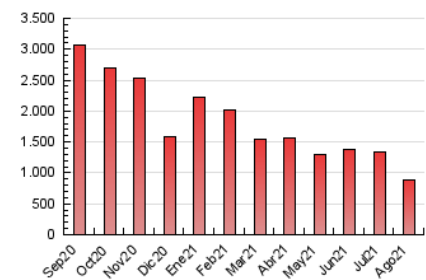

Páginas (x 1000)