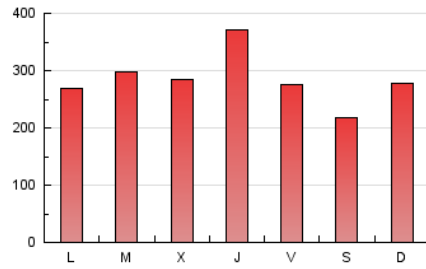

Clasificación: Noticias e Información

Sub-Clasificación: Noticias globales y actualidad

1. Cifras totales y promedios (Nacional e Internacional)

MES - AÑO	NAVEGADORES UNICOS	VISITAS	PAGINAS
Agosto - 2021	462.762	697.727	881.828
PROMEDIO DIARIO	20.413	22.507	28.446
PROMEDIO LUNES-VIERNES	21.421	23.617	29.803
PROMEDIO SABADO-DOMINGO	17.949	19.795	25.129
PAGINAS / VISITAS	1,26		
DURACION MEDIA VISITAS	0:00:35		
DURACION MEDIA PAGINAS	0:02:19		

2. Por día del mes (Nacional e Internacional)

Día	N. únicos	Visitas	Páginas	Día	N. únicos	Visitas	Páginas	Día	N. únicos	Visitas	Páginas
1	36.031	38.974	47.297	11	20.589	22.810	29.094	21	14.233	15.926	20.620
2	23.107	25.815	32.798	12	40.023	43.205	51.135	22	13.117	14.769	19.307
3	28.485	31.428	38.939	13	18.360	20.005	25.472	23	15.049	16.883	21.916
4	22.557	24.969	31.662	14	13.149	14.691	19.371	24	21.235	23.559	29.901
5	18.531	20.518	26.275	15	14.423	16.113	21.354	25	20.995	23.242	29.355
6	20.111	22.138	27.813	16	13.870	15.599	20.699	26	27.761	31.088	38.298
7	17.883	19.660	25.063	17	15.050	16.785	22.702	27	23.025	24.746	30.726
8	18.431	20.708	26.516	18	16.402	18.237	23.909	28	15.955	17.208	21.762
9	19.343	21.576	28.322	19	24.359	26.641	33.165	29	18.319	20.106	24.873
10	19.474	21.322	27.554	20	19.196	20.803	25.933	30	22.600	25.001	30.752
								31	21.135	23.202	29.245

3. Gráficas (Nacional e Internacional)

3.1 Por día de la semana (promedio)

N. únicos / Visitas (x 100)

Páginas (x 100)

3.2 Por franja horaria (promedio)

Visitas (x 1000)

Páginas (x 1000)

3.3 Por meses