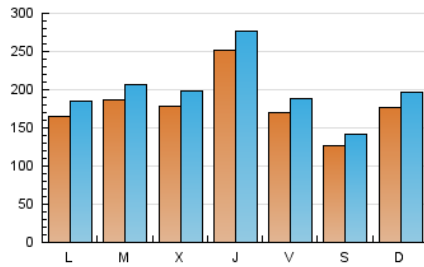

3. Gráficas (Nacional)

3.1 Por día de la semana (promedio)

N. únicos / Visitas (x 100)