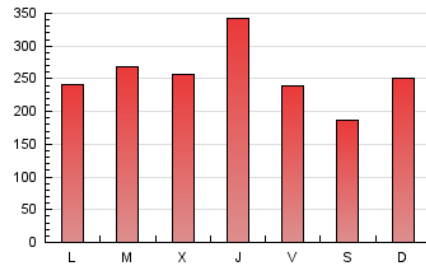

Fax: 956 31 81 59

E-mail:

Clasificación: Noticias e Información

Sub-Clasificación: Noticias globales y actualidad

1. Cifras totales y promedios (Nacional)

MES - AÑO	NAVEGADORES UNICOS	VISITAS	PAGINAS
Agosto - 2021	365.455	616.934	788.776
PROMEDIO DIARIO	17.871	19.901	25.444
PROMEDIO LUNES-VIERNES	18.858	20.989	26.774
PROMEDIO SABADO-DOMINGO	15.458	17.241	22.195
PAGINAS / VISITAS	1,28		
DURACION MEDIA VISITAS	0:00:39		
DURACION MEDIA PAGINAS	0:02:19		

2. Por día del mes (Nacional)

Día	N. únicos	Visitas	Páginas	Día	N. únicos	Visitas	Páginas	Día	N. únicos	Visitas	Páginas
1	33.775	36.584	44.562	11	18.378	20.517	26.458	21	11.933	13.551	17.863
2	20.942	23.521	30.137	12	37.603	40.690	48.223	22	10.794	12.380	16.572
3	26.090	28.904	36.057	13	16.048	17.664	22.786	23	12.602	14.328	18.975
4	20.136	22.503	28.756	14	11.130	12.522	16.876	24	18.660	20.931	26.877
5	16.122	18.082	23.452	15	12.153	13.745	18.644	25	18.523	20.656	26.347
6	17.759	19.822	25.147	16	11.461	13.088	17.746	26	25.007	28.219	35.009
7	15.720	17.441	22.512	17	12.373	14.166	19.685	27	17.531	19.354	24.708
8	16.166	18.393	23.805	18	14.053	15.764	20.999	28	11.914	13.267	17.305
9	17.185	19.278	25.660	19	21.653	23.939	30.036	29	15.540	17.289	21.613
10	17.257	19.083	24.973	20	16.839	18.355	23.062	30	20.079	22.313	27.655
								31	18.585	20.585	26.276

3. Gráficas (Nacional)

3.1 Por día de la semana (promedio)

N. únicos / Visitas (x 100)

Páginas (x 100)

3.2 Por franja horaria (promedio)

Visitas__ (x 1000)

Páginas (x 1000)

3.3 Por meses