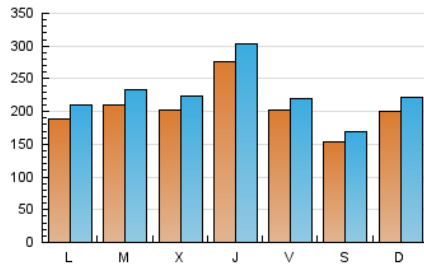

3. Gráficas (Nacional e Internacional)

3.1 Por día de la semana (promedio)

N. únicos / Visitas (x 100)