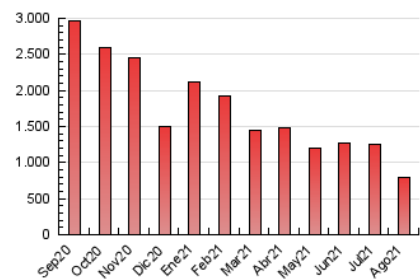

Páginas (x 1000)