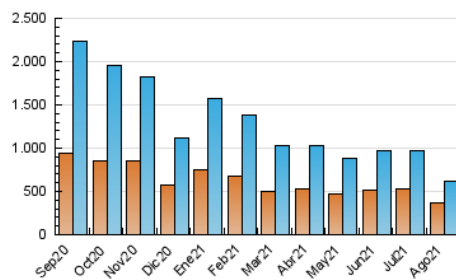

2. Por día del mes (Nacional)

Día	N. únicos	Visitas	Páginas	Día	N. únicos	Visitas	Páginas	Día	N. únicos	Visitas	Páginas
1	33.775	36.584	44.562	11	18.378	20.517	26.458	21	11.933	13.551	17.863
2	20.942	23.521	30.137	12	37.603	40.690	48.223	22	10.794	12.380	16.572
3	26.090	28.904	36.057	13	16.048	17.664	22.786	23	12.602	14.328	18.975
4	20.136	22.503	28.756	14	11.130	12.522	16.876	24	18.660	20.931	26.877
5	16.122	18.082	23.452	15	12.153	13.745	18.644	25	18.523	20.656	26.347
6	17.759	19.822	25.147	16	11.461	13.088	17.746	26	25.007	28.219	35.009
7	15.720	17.441	22.512	17	12.373	14.166	19.685	27	17.531	19.354	24.708
8	16.166	18.393	23.805	18	14.053	15.764	20.999	28	11.914	13.267	17.305
9	17.185	19.278	25.660	19	21.653	23.939	30.036	29	15.540	17.289	21.613
10	17.257	19.083	24.973	20	16.839	18.355	23.062	30	20.079	22.313	27.655
								31	18.585	20.585	26.276

3. Gráficas (Nacional)

3.1 Por día de la semana (promedio)

N. únicos / Visitas (x 100)

Páginas (x 100)

3.2 Por franja horaria (promedio)

Visitas__ (x 1000)

Páginas (x 1000)

3.3 Por meses

N. únicos / Visitas (x 1000)

Páginas (x 1000)

4. Observaciones

Este Medio Electrónico de Comunicación ha sido medido por la herramienta Google Analytics de Google

5. Definiciones básicas (Para más información ver Normas Técnicas para el Control de los Medios Electrónicos de Comunicación)

Visita:

Una secuencia ininterrumpida de páginas servidas a un usuario válido. Si dicho usuario no realiza peticiones de páginas en un periodo de tiempo (5 min) la siguiente petición constituirá el inicio de una nueva visita.