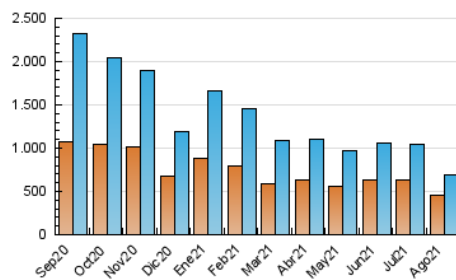

3.3 Por meses

N. únicos / Visitas (x 1000)