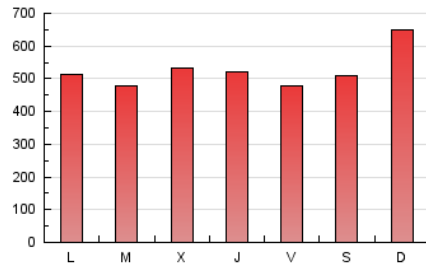

Páginas (x 100)