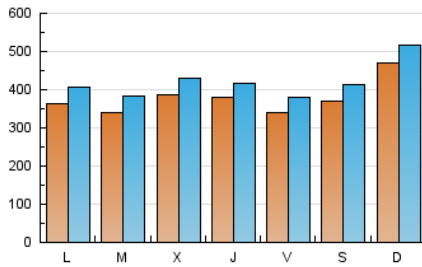

3. Gráficas (Nacional)

3.1 Por día de la semana (promedio)

N. únicos / Visitas (x 100)