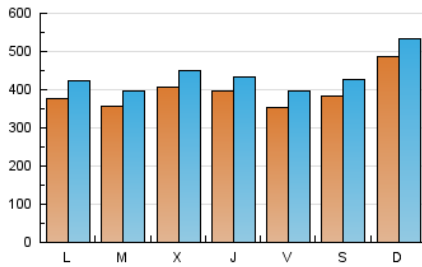

3. Gráficas (Nacional e Internacional)

3.1 Por día de la semana (promedio)

N. únicos / Visitas (x 100)