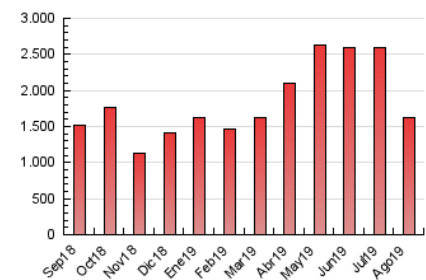

#### 2. Por día del mes (Nacional)

Día	N. únicos	Visitas	Páginas	Día	N. únicos	Visitas	Páginas	Día	N. únicos	Visitas	Páginas
1	41.289	45.361	54.689	11	40.123	44.454	56.033	21	33.624	38.129	48.022
2	37.708	42.692	51.711	12	41.621	46.861	58.177	22	30.007	33.654	42.549
3	36.486	40.775	50.324	13	41.080	45.863	57.261	23	30.303	35.312	44.610
4	49.468	55.042	70.208	14	54.874	61.129	73.433	24	40.245	45.742	56.479
5	35.545	40.181	51.386	15	49.367	54.459	66.356	25	33.545	37.332	46.637
6	34.240	38.929	48.993	16	41.730	46.535	57.442	26	31.622	35.884	46.514
7	34.436	37.849	47.295	17	47.268	51.815	61.714	27	26.918	30.433	38.804
8	34.262	36.888	48.349	18	64.902	70.035	87.071	28	31.603	35.196	44.325
9	26.057	28.573	37.117	19	36.111	40.333	49.779	29	34.719	38.140	48.417
10	33.411	37.597	47.006	20	33.738	37.456	47.051	30	33.510	37.267	47.604
								31	27.407	30.785	38.916

#### 3.1 Por día de la semana (promedio)

N. únicos / Visitas (x 100)

Páginas (x 100)

#### 3.2 Por franja horaria (promedio)

Visitas (x 1000)

Páginas (x 1000)

#### 3.3 Por meses

N. únicos / Visitas (x 1000)

Páginas (x 1000)