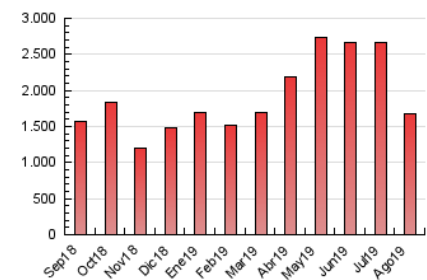

### 2. Por día del mes (Nacional e Internacional)

Día	N. únicos	Visitas	Páginas	Día	N. únicos	Visitas	Páginas	Día	N. únicos	Visitas	Páginas
1	42.909	47.043	56.696	11	41.643	46.076	57.988	21	35.513	40.037	50.304
2	39.002	44.104	53.405	12	43.270	48.476	60.116	22	31.438	35.236	44.409
3	38.063	42.371	52.259	13	42.641	47.537	59.267	23	31.836	36.799	46.355
4	51.193	56.816	72.363	14	57.146	63.427	76.250	24	41.678	47.216	58.255
5	36.816	41.539	53.007	15	51.234	56.224	68.475	25	34.817	38.682	48.244
6	35.947	40.672	51.136	16	43.194	48.058	59.308	26	33.019	37.320	48.312
7	36.394	39.875	49.717	17	48.911	53.418	63.656	27	28.234	31.852	40.486
8	36.044	38.796	50.761	18	66.606	71.743	89.159	28	33.073	36.718	46.204
9	27.579	30.160	39.035	19	37.461	41.827	51.654	29	36.134	39.577	50.116
10	34.780	39.005	48.706	20	35.189	38.960	48.904	30	34.865	38.734	49.430
								31	28.506	31.879	40.288

#### 3.1 Por día de la semana (promedio)

N. únicos / Visitas (x 100)

Páginas (x 100)

#### 3.2 Por franja horaria (promedio)

Visitas (x 1000)

Páginas (x 1000)

#### 3.3 Por meses

N. únicos / Visitas (x 1000)

Páginas (x 1000)