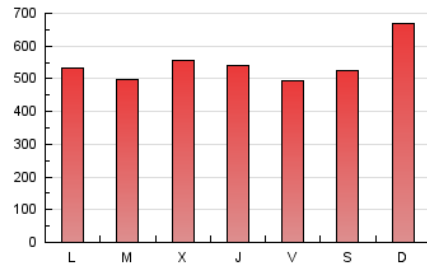

### 1. Cifras totales y promedios (Nacional e Internacional)

MES - AÑO	NAVEGADORES UNICOS	VISITAS	PAGINAS
Agosto - 2019	758.618	1.350.177	1.684.265
<b>PROMEDIO DIARIO</b>	<b>39.198</b>	<b>43.554</b>	<b>54.331</b>
<b>PROMEDIO LUNES-VIERNES</b>	<b>37.679</b>	<b>41.953</b>	<b>52.425</b>
<b>PROMEDIO SABADO-DOMINGO</b>	<b>42.911</b>	<b>47.467</b>	<b>58.991</b>
<b>PAGINAS / VISITAS</b>	<b>1,25</b>		
<b>DURACION MEDIA VISITAS</b>	<b>0:00:37</b>		
<b>DURACION MEDIA PAGINAS</b>	<b>0:02:29</b>		

### 2. Por día del mes (Nacional e Internacional)

Día	N. únicos	Visitas	Páginas	Día	N. únicos	Visitas	Páginas	Día	N. únicos	Visitas	Páginas
1	42.909	47.043	56.696	11	41.643	46.076	57.988	21	35.513	40.037	50.304
2	39.002	44.104	53.405	12	43.270	48.476	60.116	22	31.438	35.236	44.409
3	38.063	42.371	52.259	13	42.641	47.537	59.267	23	31.836	36.799	46.355
4	51.193	56.816	72.363	14	57.146	63.427	76.250	24	41.678	47.216	58.255
5	36.816	41.539	53.007	15	51.234	56.224	68.475	25	34.817	38.682	48.244
6	35.947	40.672	51.136	16	43.194	48.058	59.308	26	33.019	37.320	48.312
7	36.394	39.875	49.717	17	48.911	53.418	63.656	27	28.234	31.852	40.486
8	36.044	38.796	50.761	18	66.606	71.743	89.159	28	33.073	36.718	46.204
9	27.579	30.160	39.035	19	37.461	41.827	51.654	29	36.134	39.577	50.116
10	34.780	39.005	48.706	20	35.189	38.960	48.904	30	34.865	38.734	49.430
								31	28.506	31.879	40.288

### 3. Gráficas (Nacional e Internacional)

#### 3.1 Por día de la semana (promedio)

N. únicos / Visitas (x 100)

Páginas (x 100)