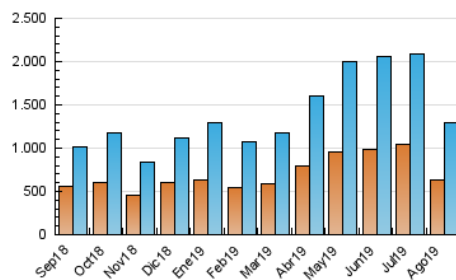

#### 2. Por día del mes (Nacional)

Día	N. únicos	Visitas	Páginas	Día	N. únicos	Visitas	Páginas	Día	N. únicos	Visitas	Páginas
1	41.289	45.361	54.689	11	40.123	44.454	56.033	21	33.624	38.129	48.022
2	37.708	42.692	51.711	12	41.621	46.861	58.177	22	30.007	33.654	42.549
3	36.486	40.775	50.324	13	41.080	45.863	57.261	23	30.303	35.312	44.610
4	49.468	55.042	70.208	14	54.874	61.129	73.433	24	40.245	45.742	56.479
5	35.545	40.181	51.386	15	49.367	54.459	66.356	25	33.545	37.332	46.637
6	34.240	38.929	48.993	16	41.730	46.535	57.442	26	31.622	35.884	46.514
7	34.436	37.849	47.295	17	47.268	51.815	61.714	27	26.918	30.433	38.804
8	34.262	36.888	48.349	18	64.902	70.035	87.071	28	31.603	35.196	44.325
9	26.057	28.573	37.117	19	36.111	40.333	49.779	29	34.719	38.140	48.417
10	33.411	37.597	47.006	20	33.738	37.456	47.051	30	33.510	37.267	47.604
								31	27.407	30.785	38.916

#### 3.1 Por día de la semana (promedio)

N. únicos / Visitas (x 100)

Páginas (x 100)

#### 3.2 Por franja horaria (promedio)

Visitas (x 1000)

Páginas (x 1000)

#### 3.3 Por meses

N. únicos / Visitas (x 1000)

Páginas (x 1000)