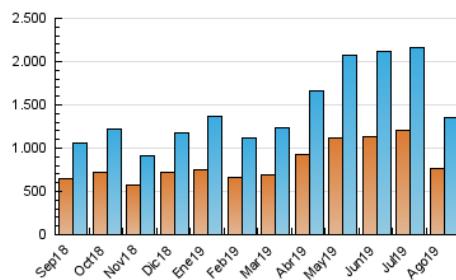

### 2. Por día del mes (Nacional e Internacional)

Día	N. únicos	Visitas	Páginas	Día	N. únicos	Visitas	Páginas	Día	N. únicos	Visitas	Páginas
1	42.909	47.043	56.696	11	41.643	46.076	57.988	21	35.513	40.037	50.304
2	39.002	44.104	53.405	12	43.270	48.476	60.116	22	31.438	35.236	44.409
3	38.063	42.371	52.259	13	42.641	47.537	59.267	23	31.836	36.799	46.355
4	51.193	56.816	72.363	14	57.146	63.427	76.250	24	41.678	47.216	58.255
5	36.816	41.539	53.007	15	51.234	56.224	68.475	25	34.817	38.682	48.244
6	35.947	40.672	51.136	16	43.194	48.058	59.308	26	33.019	37.320	48.312
7	36.394	39.875	49.717	17	48.911	53.418	63.656	27	28.234	31.852	40.486
8	36.044	38.796	50.761	18	66.606	71.743	89.159	28	33.073	36.718	46.204
9	27.579	30.160	39.035	19	37.461	41.827	51.654	29	36.134	39.577	50.116
10	34.780	39.005	48.706	20	35.189	38.960	48.904	30	34.865	38.734	49.430
								31	28.506	31.879	40.288

#### 3.1 Por día de la semana (promedio)

N. únicos / Visitas (x 100)

Páginas (x 100)

#### 3.2 Por franja horaria (promedio)

Visitas (x 1000)

Páginas (x 1000)

#### 3.3 Por meses

N. únicos / Visitas (x 1000)

Páginas (x 1000)