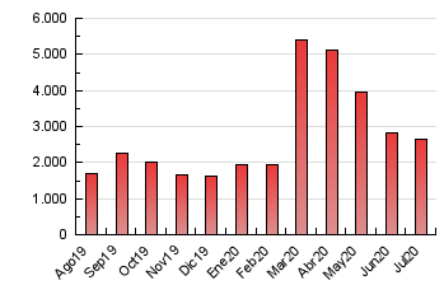

### 2. Por día del mes (Nacional e Internacional)

Día	N. únicos	Visitas	Páginas	Día	N. únicos	Visitas	Páginas	Día	N. únicos	Visitas	Páginas
1	37.782	42.175	56.540	11	32.138	35.489	49.361	21	55.613	62.653	85.969
2	39.740	43.966	59.173	12	48.523	53.707	68.841	22	67.075	74.197	100.837
3	33.775	37.833	51.523	13	70.486	81.821	111.863	23	88.979	99.283	128.887
4	33.944	37.055	49.662	14	81.054	91.497	128.554	24	59.040	66.489	89.291
5	42.037	46.287	62.668	15	56.209	63.271	85.488	25	35.686	40.158	55.480
6	55.619	60.771	81.142	16	55.679	62.749	85.418	26	45.491	53.596	76.903
7	76.234	87.307	115.005	17	53.743	59.899	82.206	27	63.090	72.502	100.416
8	65.028	71.405	90.909	18	45.411	51.832	71.273	28	67.463	76.972	105.318
9	46.172	51.034	65.576	19	65.548	77.267	112.278	29	62.674	71.007	96.167
10	36.343	40.234	53.277	20	76.962	88.044	123.332	30	61.856	70.612	97.869
								31	65.033	72.879	98.031

#### 3.1 Por día de la semana (promedio)

N. únicos / Visitas (x 100)

Páginas (x 100)

#### 3.2 Por franja horaria (promedio)

Visitas (x 1000)

Páginas (x 1000)

#### 3.3 Por meses

N. únicos / Visitas (x 1000)

Páginas (x 1000)