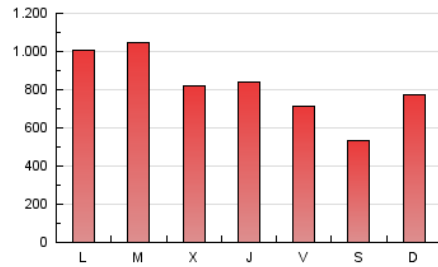

Páginas (x 100)