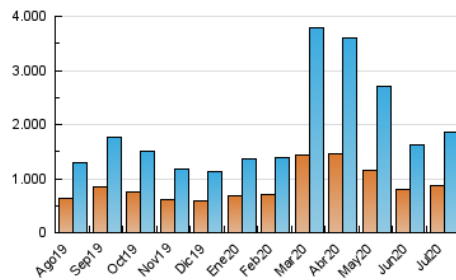

#### 2. Por día del mes (Nacional)

Día	N. únicos	Visitas	Páginas	Día	N. únicos	Visitas	Páginas	Día	N. únicos	Visitas	Páginas
1	35.602	39.809	53.739	11	29.690	33.094	46.579	21	52.453	59.525	81.940
2	37.202	41.145	55.872	12	46.141	51.244	65.958	22	63.384	70.177	95.693
3	31.273	35.152	48.385	13	67.560	78.754	108.168	23	85.084	95.173	123.828
4	31.525	34.614	46.810	14	77.904	87.971	124.109	24	56.045	63.170	85.347
5	39.375	43.786	59.784	15	53.523	60.404	81.982	25	33.211	37.724	52.643
6	52.636	57.964	77.718	16	53.070	59.954	82.095	26	43.196	51.093	73.911
7	73.425	84.111	111.198	17	50.700	56.997	78.718	27	60.308	69.766	97.248
8	61.829	68.088	86.912	18	42.627	48.983	67.868	28	64.301	73.810	101.621
9	43.497	48.226	62.329	19	62.750	74.253	108.502	29	59.408	67.843	92.479
10	33.671	37.402	50.037	20	74.121	84.941	119.525	30	58.879	67.621	94.380
								31	62.192	70.040	94.726

#### 3.1 Por día de la semana (promedio)

N. únicos / Visitas (x 100)

Páginas (x 100)

#### 3.2 Por franja horaria (promedio)

Visitas (x 1000)

Páginas (x 1000)

#### 3.3 Por meses

N. únicos / Visitas (x 1000)

Páginas (x 1000)