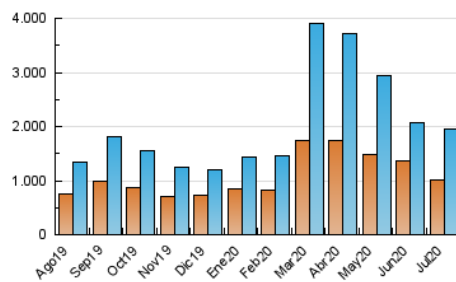

### 2. Por día del mes (Nacional e Internacional)

Día	N. únicos	Visitas	Páginas	Día	N. únicos	Visitas	Páginas	Día	N. únicos	Visitas	Páginas
1	37.782	42.175	56.540	11	32.138	35.489	49.361	21	55.613	62.653	85.969
2	39.740	43.966	59.173	12	48.523	53.707	68.841	22	67.075	74.197	100.837
3	33.775	37.833	51.523	13	70.486	81.821	111.863	23	88.979	99.283	128.887
4	33.944	37.055	49.662	14	81.054	91.497	128.554	24	59.040	66.489	89.291
5	42.037	46.287	62.668	15	56.209	63.271	85.488	25	35.686	40.158	55.480
6	55.619	60.771	81.142	16	55.679	62.749	85.418	26	45.491	53.596	76.903
7	76.234	87.307	115.005	17	53.743	59.899	82.206	27	63.090	72.502	100.416
8	65.028	71.405	90.909	18	45.411	51.832	71.273	28	67.463	76.972	105.318
9	46.172	51.034	65.576	19	65.548	77.267	112.278	29	62.674	71.007	96.167
10	36.343	40.234	53.277	20	76.962	88.044	123.332	30	61.856	70.612	97.869
								31	65.033	72.879	98.031

#### 3.1 Por día de la semana (promedio)

N. únicos / Visitas (x 100)

Páginas (x 100)

#### 3.2 Por franja horaria (promedio)

Visitas (x 1000)

Páginas (x 1000)

#### 3.3 Por meses

N. únicos / Visitas (x 1000)

Páginas (x 1000)