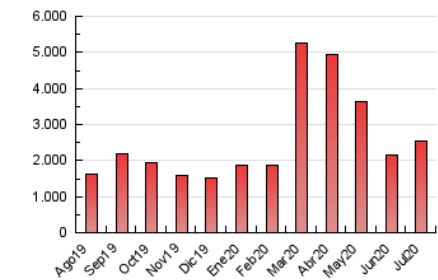

#### 2. Por día del mes (Nacional)

Día	N. únicos	Visitas	Páginas	Día	N. únicos	Visitas	Páginas	Día	N. únicos	Visitas	Páginas
1	35.602	39.809	53.739	11	29.690	33.094	46.579	21	52.453	59.525	81.940
2	37.202	41.145	55.872	12	46.141	51.244	65.958	22	63.384	70.177	95.693
3	31.273	35.152	48.385	13	67.560	78.754	108.168	23	85.084	95.173	123.828
4	31.525	34.614	46.810	14	77.904	87.971	124.109	24	56.045	63.170	85.347
5	39.375	43.786	59.784	15	53.523	60.404	81.982	25	33.211	37.724	52.643
6	52.636	57.964	77.718	16	53.070	59.954	82.095	26	43.196	51.093	73.911
7	73.425	84.111	111.198	17	50.700	56.997	78.718	27	60.308	69.766	97.248
8	61.829	68.088	86.912	18	42.627	48.983	67.868	28	64.301	73.810	101.621
9	43.497	48.226	62.329	19	62.750	74.253	108.502	29	59.408	67.843	92.479
10	33.671	37.402	50.037	20	74.121	84.941	119.525	30	58.879	67.621	94.380
								31	62.192	70.040	94.726

#### 3.1 Por día de la semana (promedio)

N. únicos / Visitas (x 100)

Páginas (x 100)

#### 3.2 Por franja horaria (promedio)

Visitas (x 1000)

Páginas (x 1000)

#### 3.3 Por meses

N. únicos / Visitas (x 1000)

Páginas (x 1000)