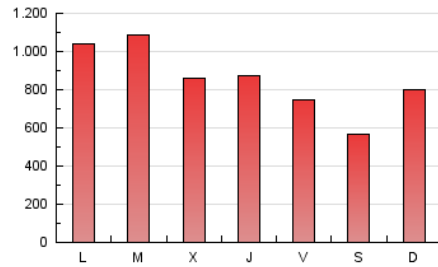

### 1. Cifras totales y promedios (Nacional e Internacional)

MES - AÑO	NAVEGADORES UNICOS	VISITAS	PAGINAS
Julio - 2020	1.016.028	1.943.991	2.639.257
<b>PROMEDIO DIARIO</b>	<b>55.627</b>	<b>62.709</b>	<b>85.137</b>
<b>PROMEDIO LUNES-VIERNES</b>	<b>59.811</b>	<b>67.330</b>	<b>90.991</b>
<b>PROMEDIO SABADO-DOMINGO</b>	<b>43.597</b>	<b>49.424</b>	<b>68.308</b>
<b>PAGINAS / VISITAS</b>	<b>1,36</b>		
<b>DURACION MEDIA VISITAS</b>	<b>0:00:42</b>		
<b>DURACION MEDIA PAGINAS</b>	<b>0:01:59</b>		

### 2. Por día del mes (Nacional e Internacional)

Día	N. únicos	Visitas	Páginas	Día	N. únicos	Visitas	Páginas	Día	N. únicos	Visitas	Páginas
1	37.782	42.175	56.540	11	32.138	35.489	49.361	21	55.613	62.653	85.969
2	39.740	43.966	59.173	12	48.523	53.707	68.841	22	67.075	74.197	100.837
3	33.775	37.833	51.523	13	70.486	81.821	111.863	23	88.979	99.283	128.887
4	33.944	37.055	49.662	14	81.054	91.497	128.554	24	59.040	66.489	89.291
5	42.037	46.287	62.668	15	56.209	63.271	85.488	25	35.686	40.158	55.480
6	55.619	60.771	81.142	16	55.679	62.749	85.418	26	45.491	53.596	76.903
7	76.234	87.307	115.005	17	53.743	59.899	82.206	27	63.090	72.502	100.416
8	65.028	71.405	90.909	18	45.411	51.832	71.273	28	67.463	76.972	105.318
9	46.172	51.034	65.576	19	65.548	77.267	112.278	29	62.674	71.007	96.167
10	36.343	40.234	53.277	20	76.962	88.044	123.332	30	61.856	70.612	97.869
								31	65.033	72.879	98.031

### 3. Gráficas (Nacional e Internacional)

#### 3.1 Por día de la semana (promedio)

N. únicos / Visitas (x 100)

Páginas (x 100)