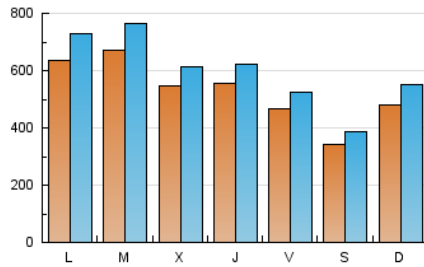

3. Gráficas (Nacional)

3.1 Por día de la semana (promedio)

N. únicos / Visitas (x 100)