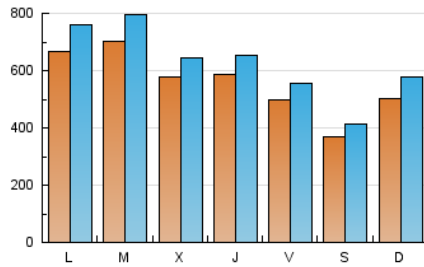

3. Gráficas (Nacional e Internacional)

3.1 Por día de la semana (promedio)

N. únicos / Visitas (x 100)