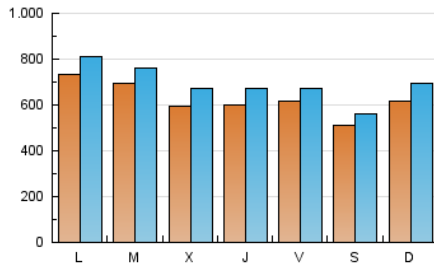

3. Gráficas (Nacional e Internacional)

3.1 Por día de la semana (promedio)

N. únicos / Visitas (x 100)