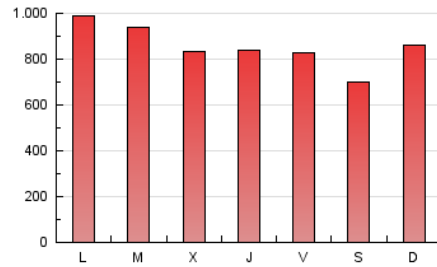

1. Cifras totales y promedios (Nacional e Internacional)

MES - AÑO	NAVEGADORES UNICOS	VISITAS	PAGINAS
Julio - 2019	1.211.262	2.163.715	2.672.105
PROMEDIO DIARIO	62.883	69.797	86.197
PROMEDIO LUNES-VIERNES	65.119	72.179	89.053
PROMEDIO SABADO-DOMINGO	56.454	62.948	77.985
PAGINAS / VISITAS	1,23		
DURACION MEDIA VISITAS	0:00:38		
DURACION MEDIA PAGINAS	0:02:42		

2. Por día del mes (Nacional e Internacional)

Día	N. únicos	Visitas	Páginas	Día	N. únicos	Visitas	Páginas	Día	N. únicos	Visitas	Páginas
1	55.914	61.652	77.229	11	73.511	80.893	100.051	21	79.055	89.004	108.833
2	51.582	57.358	72.522	12	86.436	91.655	110.727	22	119.164	133.082	160.998
3	52.011	58.236	73.422	13	43.804	47.645	59.439	23	102.024	110.466	133.794
4	60.151	69.133	87.282	14	55.175	62.463	77.572	24	69.899	77.821	94.757
5	62.807	69.190	87.257	15	56.401	61.914	76.697	25	60.135	66.773	82.686
6	50.511	55.321	69.569	16	55.255	61.533	78.192	26	46.634	51.160	63.284
7	73.881	83.431	102.892	17	53.172	59.455	75.205	27	33.583	36.995	47.011
8	83.626	92.054	111.083	18	45.462	51.384	64.830	28	38.934	43.205	54.411
9	92.105	100.593	120.765	19	50.082	56.373	70.455	29	51.177	56.316	68.651
10	74.972	86.779	107.149	20	76.691	85.523	104.155	30	46.821	51.867	63.936
								31	48.395	54.441	67.251

3. Gráficas (Nacional e Internacional)

3.1 Por día de la semana (promedio)

N. únicos / Visitas (x 100)

Páginas (x 100)

3.2 Por franja horaria (promedio)

Visitas (x 1000)

Páginas (x 1000)

3.3 Por meses