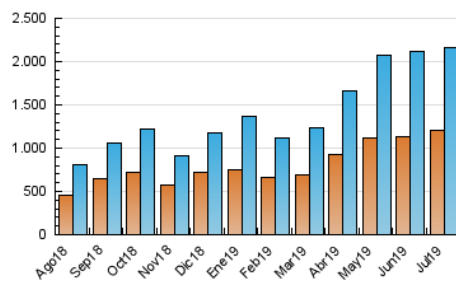

3.3 Por meses

N. únicos / Visitas (x 1000)