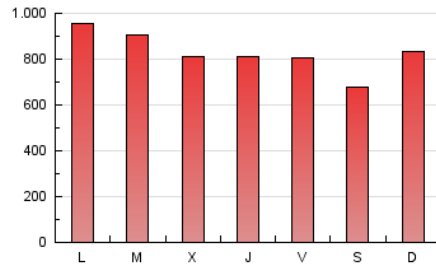

Fax: 956 31 81 59

E-mail:

Clasificación: Noticias e Información

Sub-Clasificación: Noticias globales y actualidad

1. Cifras totales y promedios (Nacional)

MES - AÑO	NAVEGADORES UNICOS	VISITAS	PAGINAS
Julio - 2019	1.039.081	2.093.600	2.587.083
PROMEDIO DIARIO	60.731	67.535	83.454
PROMEDIO LUNES-VIERNES	62.816	69.769	86.129
PROMEDIO SABADO-DOMINGO	54.735	61.113	75.764
PAGINAS / VISITAS	1,24		
DURACION MEDIA VISITAS	0:00:38		
DURACION MEDIA PAGINAS	0:02:40		

2. Por día del mes (Nacional)

Día	N. únicos	Visitas	Páginas	Día	N. únicos	Visitas	Páginas	Día	N. únicos	Visitas	Páginas
1	54.128	59.874	75.128	11	70.734	78.103	96.723	21	77.050	86.877	106.239
2	49.857	55.570	70.427	12	84.330	89.392	108.048	22	115.588	129.393	156.136
3	50.221	56.460	71.317	13	42.249	46.012	57.461	23	97.701	106.143	127.552
4	58.447	67.197	84.951	14	53.527	60.716	75.514	24	68.035	75.688	92.276
5	60.049	66.627	84.113	15	54.422	60.026	74.461	25	58.151	64.697	80.263
6	48.794	53.493	67.303	16	53.333	59.537	75.748	26	44.638	49.213	60.983
7	71.722	81.068	100.063	17	51.322	57.523	72.899	27	31.965	35.354	45.020
8	79.577	87.613	105.975	18	43.617	49.398	62.462	28	37.546	41.737	52.624
9	88.928	96.959	116.472	19	48.320	54.412	68.082	29	49.317	54.341	66.321
10	72.710	84.258	104.165	20	75.029	83.648	101.889	30	44.747	49.863	61.614
								31	46.592	52.408	64.854

3. Gráficas (Nacional)

3.1 Por día de la semana (promedio)

N. únicos / Visitas (x 100)

Páginas (x 100)

3.2 Por franja horaria (promedio)

Visitas (x 1000)

Páginas (x 1000)

3.3 Por meses