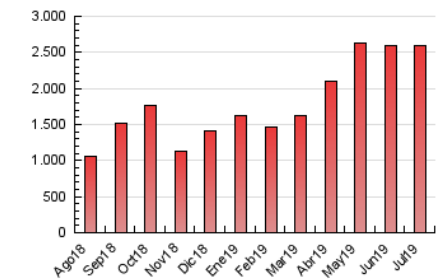

Páginas (x 1000)