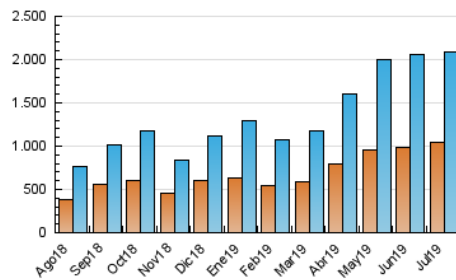

3.3 Por meses

N. únicos / Visitas (x 1000)