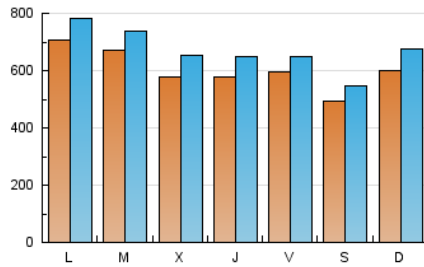

3. Gráficas (Nacional)

3.1 Por día de la semana (promedio)

N. únicos / Visitas (x 100)