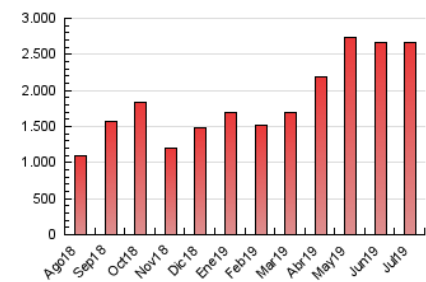

Páginas (x 1000)