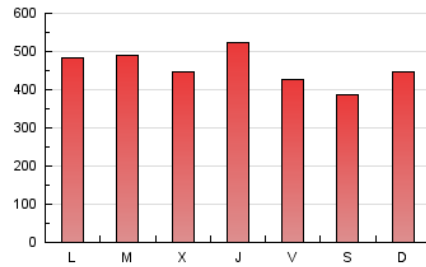

1. Cifras totales y promedios (Nacional e Internacional)

MES - AÑO	NAVEGADORES UNICOS	VISITAS	PAGINAS
Junio - 2021	634.158	1.060.502	1.374.462
PROMEDIO DIARIO	31.903	35.350	45.815
PROMEDIO LUNES-VIERNES	32.781	36.376	47.324
PROMEDIO SABADO-DOMINGO	29.490	32.528	41.666
PAGINAS / VISITAS	1,30		
DURACION MEDIA VISITAS	0:00:39		
DURACION MEDIA PAGINAS	0:02:12		

2. Por día del mes (Nacional e Internacional)

Día	N. únicos	Visitas	Páginas	Día	N. únicos	Visitas	Páginas	Día	N. únicos	Visitas	Páginas
1	32.875	36.530	47.236	11	33.681	37.695	48.340	21	35.334	39.630	52.452
2	31.568	35.004	45.423	12	31.047	33.699	42.785	22	31.903	35.414	46.362
3	26.198	29.363	38.116	13	34.625	38.276	49.040	23	27.507	30.253	39.632
4	21.796	24.175	31.446	14	31.720	35.379	46.193	24	42.117	47.125	59.679
5	26.256	29.751	38.106	15	36.253	40.820	52.918	25	30.145	33.129	42.579
6	31.923	35.628	45.267	16	33.114	36.819	47.951	26	27.752	30.655	39.262
7	36.847	40.626	52.098	17	38.923	42.906	54.896	27	33.525	36.840	47.382
8	40.074	43.742	59.039	18	33.296	36.698	47.805	28	29.347	32.592	42.386
9	30.215	33.834	45.480	19	24.590	26.708	34.356	29	27.868	30.975	40.083
10	38.653	43.011	56.462	20	26.198	28.666	37.127	30	31.750	34.559	44.561

3. Gráficas (Nacional e Internacional)

3.1 Por día de la semana (promedio)

N. únicos / Visitas (x 100)

Páginas (x 100)

3.2 Por franja horaria (promedio)

Visitas (x 1000)

Páginas (x 1000)

3.3 Por meses