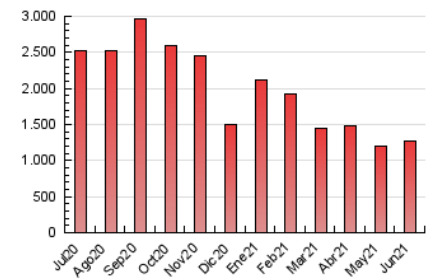

Páginas (x 1000)