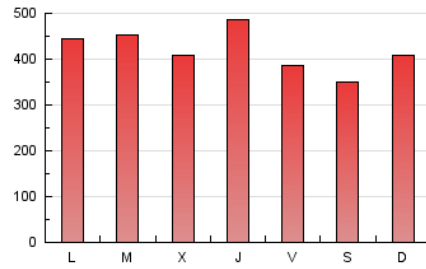

Fax: 956 31 81 59

E-mail:

Clasificación: Noticias e Información

Sub-Clasificación: Noticias globales y actualidad

1. Cifras totales y promedios (Nacional)

MES - AÑO	NAVEGADORES UNICOS	VISITAS	PAGINAS
Junio - 2021	519.288	965.466	1.261.945
PROMEDIO DIARIO	28.848	32.182	42.065
PROMEDIO LUNES-VIERNES	29.700	33.185	43.543
PROMEDIO SABADO-DOMINGO	26.505	29.425	37.999
PAGINAS / VISITAS	1,31		
DURACION MEDIA VISITAS	0:00:40		
DURACION MEDIA PAGINAS	0:02:11		

2. Por día del mes (Nacional)

Día	N. únicos	Visitas	Páginas	Día	N. únicos	Visitas	Páginas	Día	N. únicos	Visitas	Páginas
1	29.932	33.634	43.780	11	30.517	34.183	44.225	21	32.363	36.453	48.749
2	28.707	32.090	41.935	12	28.004	30.531	39.069	22	28.770	32.164	42.578
3	23.408	26.489	34.721	13	31.534	35.019	45.104	23	24.754	27.237	36.014
4	18.906	21.194	27.911	14	28.605	32.073	42.250	24	38.940	43.810	55.764
5	23.291	26.657	34.522	15	33.147	37.624	49.119	25	27.219	30.113	38.978
6	28.808	32.445	41.525	16	29.955	33.650	44.227	26	24.813	27.603	35.644
7	33.612	37.142	47.849	17	35.640	39.632	51.068	27	30.329	33.515	43.422
8	36.704	40.359	55.022	18	29.784	33.214	43.786	28	26.279	29.341	38.520
9	27.355	30.758	41.796	19	21.782	23.770	30.941	29	24.868	27.905	36.423
10	35.336	39.577	52.386	20	23.479	25.861	33.762	30	28.597	31.423	40.855

3. Gráficas (Nacional)

3.1 Por día de la semana (promedio)

N. únicos / Visitas (x 100)

Páginas (x 100)

3.2 Por franja horaria (promedio)

Visitas (x 1000)

Páginas (x 1000)

3.3 Por meses