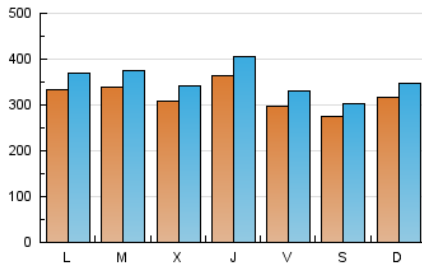

3. Gráficas (Nacional e Internacional)

3.1 Por día de la semana (promedio)

N. únicos / Visitas (x 100)