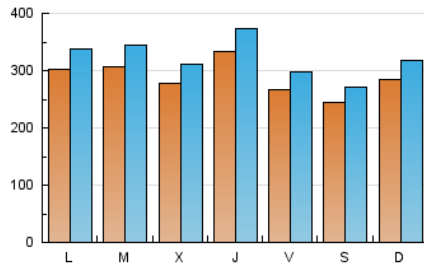

3. Gráficas (Nacional)

3.1 Por día de la semana (promedio)

N. únicos / Visitas (x 100)