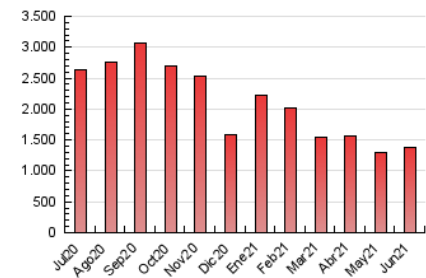

Páginas (x 1000)