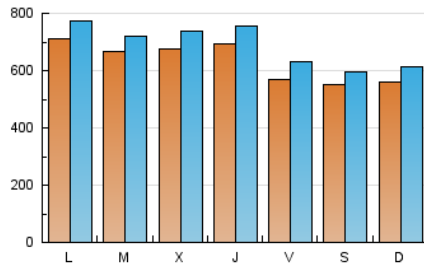

3. Gráficas (Nacional e Internacional)

3.1 Por día de la semana (promedio)

N. únicos / Visitas (x 100)