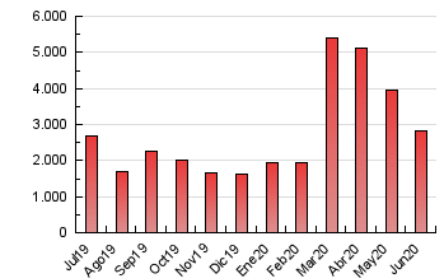

Páginas (x 1000)