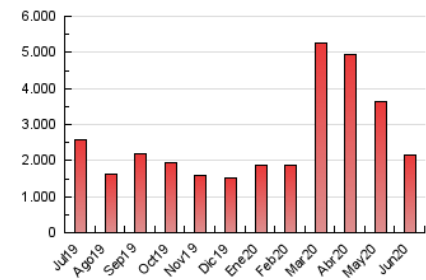

Páginas (x 1000)