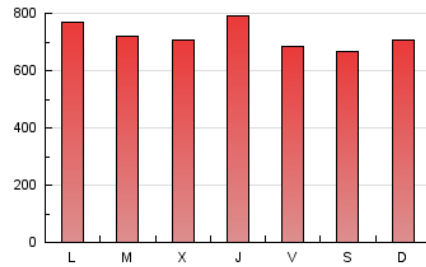

Fax: 956 31 81 59

E-mail:

Clasificación: Noticias e Información

Sub-Clasificación: Noticias globales y actualidad

1. Cifras totales y promedios (Nacional)

MES - AÑO	NAVEGADORES UNICOS	VISITAS	PAGINAS
Junio - 2020	810.651	1.628.633	2.164.412
PROMEDIO DIARIO	48.706	54.288	72.147
PROMEDIO LUNES-VIERNES	49.495	55.273	73.448
PROMEDIO SABADO-DOMINGO	46.536	51.579	68.570
PAGINAS / VISITAS	1,33		
DURACION MEDIA VISITAS	0:00:40		
DURACION MEDIA PAGINAS	0:02:01		

2. Por día del mes (Nacional)

Día	N. únicos	Visitas	Páginas	Día	N. únicos	Visitas	Páginas	Día	N. únicos	Visitas	Páginas
1	60.854	68.045	89.749	11	35.489	39.936	56.075	21	40.719	45.775	61.715
2	53.867	60.045	79.324	12	31.468	35.235	48.516	22	72.391	81.830	104.121
3	53.000	58.782	79.598	13	30.968	34.033	45.654	23	55.543	61.740	82.324
4	52.372	60.219	83.869	14	46.420	51.256	68.509	24	50.406	56.418	73.971
5	55.096	62.245	82.787	15	42.622	47.272	61.881	25	72.678	78.314	100.916
6	54.553	60.160	80.852	16	41.544	47.017	62.839	26	35.650	39.956	54.818
7	58.620	65.978	86.946	17	43.274	49.397	66.989	27	37.504	41.671	56.418
8	52.057	57.706	76.226	18	51.153	56.747	75.056	28	43.946	49.123	65.141
9	64.783	70.667	89.707	19	57.135	64.972	87.672	29	35.260	39.003	51.600
10	41.261	46.089	61.408	20	59.561	64.637	83.324	30	30.982	34.365	46.407

3. Gráficas (Nacional)

3.1 Por día de la semana (promedio)

N. únicos / Visitas (x 100)

Páginas (x 100)

3.2 Por franja horaria (promedio)

Visitas (x 1000)

Páginas (x 1000)

3.3 Por meses