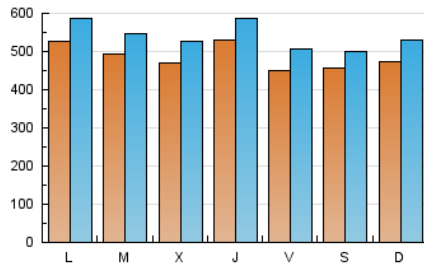

3. Gráficas (Nacional)

3.1 Por día de la semana (promedio)

N. únicos / Visitas (x 100)