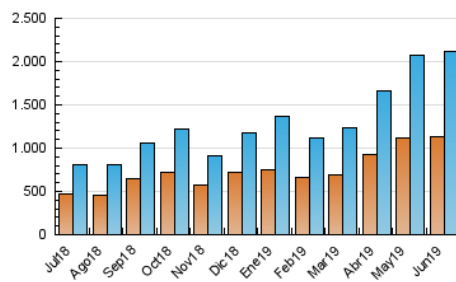

3.3 Por meses

N. únicos / Visitas (x 1000)