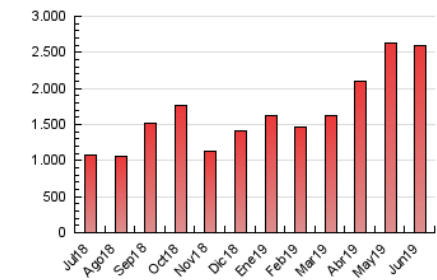

Páginas (x 1000)