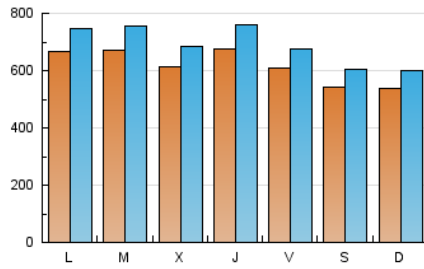

3. Gráficas (Nacional)

3.1 Por día de la semana (promedio)

N. únicos / Visitas (x 100)