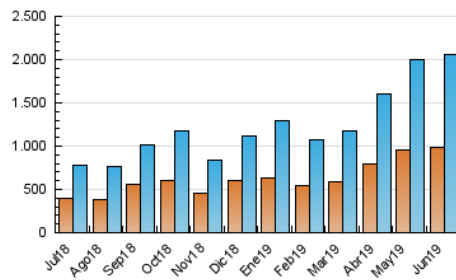

3.3 Por meses

N. únicos / Visitas (x 1000)