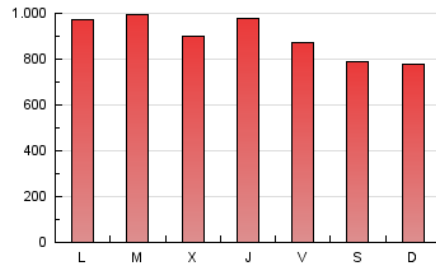

1. Cifras totales y promedios (Nacional e Internacional)

MES - AÑO	NAVEGADORES UNICOS	VISITAS	PAGINAS
Junio - 2019	1.135.994	2.115.789	2.671.719
PROMEDIO DIARIO	63.139	70.526	89.057
PROMEDIO LUNES-VIERNES	66.875	74.738	94.347
PROMEDIO SABADO-DOMINGO	55.666	62.103	78.479
PAGINAS / VISITAS	1,26		
DURACION MEDIA VISITAS	0:00:40		
DURACION MEDIA PAGINAS	0:02:31		

2. Por día del mes (Nacional e Internacional)

Día	N. únicos	Visitas	Páginas	Día	N. únicos	Visitas	Páginas	Día	N. únicos	Visitas	Páginas
1	96.716	111.217	141.717	11	56.651	64.235	81.261	21	71.744	78.621	97.340
2	88.907	100.838	128.768	12	65.645	72.400	93.411	22	43.347	47.813	59.863
3	100.128	113.406	145.415	13	57.433	64.248	81.274	23	48.228	52.761	65.640
4	76.464	85.045	109.668	14	52.153	58.260	74.308	24	54.739	60.655	75.483
5	49.711	55.327	70.005	15	51.476	57.192	71.778	25	64.686	72.683	94.067
6	58.769	66.300	83.862	16	48.433	53.872	68.230	26	62.588	71.381	91.200
7	59.331	66.261	83.698	17	58.884	65.678	82.420	27	93.585	104.883	130.061
8	46.819	51.384	65.073	18	79.503	90.162	113.724	28	69.272	75.559	93.634
9	45.461	49.854	63.052	19	75.664	84.024	104.345	29	40.828	44.732	56.218
10	61.413	67.487	85.330	20	69.134	78.140	96.427	30	46.445	51.371	64.447

3. Gráficas (Nacional e Internacional)

3.1 Por día de la semana (promedio)

N. únicos / Visitas (x 100)

Páginas (x 100)

3.2 Por franja horaria (promedio)

Visitas (x 1000)

Páginas (x 1000)

3.3 Por meses