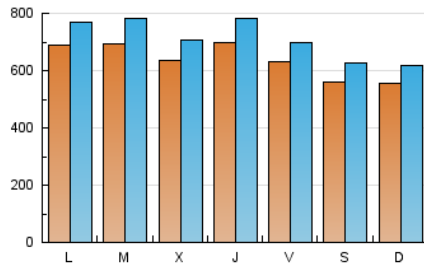

3. Gráficas (Nacional e Internacional)

3.1 Por día de la semana (promedio)

N. únicos / Visitas (x 100)