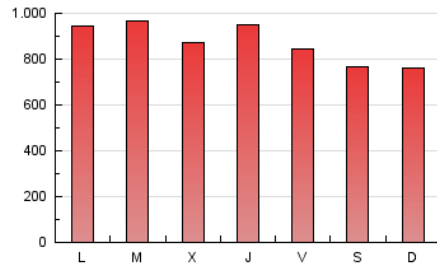

Fax: 956 31 81 59

E-mail:

Clasificación: Noticias e Información

Sub-Clasificación: Noticias globales y actualidad

1. Cifras totales y promedios (Nacional)

MES - AÑO	NAVEGADORES UNICOS	VISITAS	PAGINAS
Junio - 2019	983.960	2.052.169	2.593.302
PROMEDIO DIARIO	61.125	68.406	86.443
PROMEDIO LUNES-VIERNES	64.693	72.468	91.561
PROMEDIO SABADO-DOMINGO	53.989	60.282	76.209
PAGINAS / VISITAS	1,26		
DURACION MEDIA VISITAS	0:00:40		
DURACION MEDIA PAGINAS	0:02:33		

2. Por día del mes (Nacional)

Día	N. únicos	Visitas	Páginas	Día	N. únicos	Visitas	Páginas	Día	N. únicos	Visitas	Páginas
1	94.321	108.540	138.379	11	54.626	62.096	78.633	21	69.299	76.070	94.317
2	86.821	98.495	125.728	12	63.404	70.097	90.497	22	41.605	45.928	57.592
3	97.554	110.673	141.872	13	55.306	61.994	78.572	23	46.882	51.271	63.813
4	74.303	82.697	106.696	14	50.347	56.258	71.842	24	52.690	58.594	73.017
5	48.077	53.581	67.882	15	49.752	55.212	69.322	25	62.329	70.260	91.029
6	56.839	64.295	81.408	16	46.891	52.302	66.286	26	60.470	69.173	88.508
7	57.362	64.300	81.270	17	56.939	63.604	79.922	27	90.818	102.108	126.701
8	45.465	49.842	63.142	18	77.211	87.711	110.726	28	66.875	73.333	90.930
9	43.735	48.035	60.800	19	73.364	81.758	101.604	29	39.374	43.280	54.395
10	58.986	65.102	82.368	20	67.053	75.650	93.417	30	45.045	49.910	62.634

3. Gráficas (Nacional)

3.1 Por día de la semana (promedio)

N. únicos / Visitas (x 100)

Páginas (x 100)

3.2 Por franja horaria (promedio)

Visitas (x 1000)

Páginas (x 1000)

3.3 Por meses