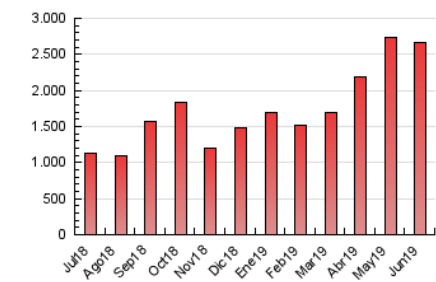

Páginas (x 1000)