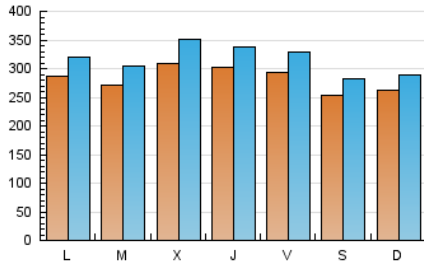

3. Gráficas (Nacional e Internacional)

3.1 Por día de la semana (promedio)

N. únicos / Visitas (x 100)