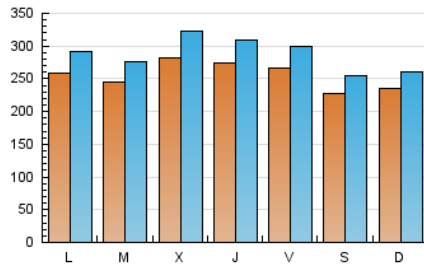

3. Gráficas (Nacional)

3.1 Por día de la semana (promedio)

N. únicos / Visitas (x 100)