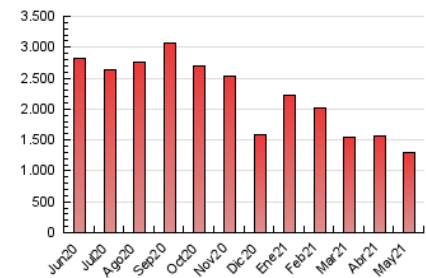

Páginas (x 1000)