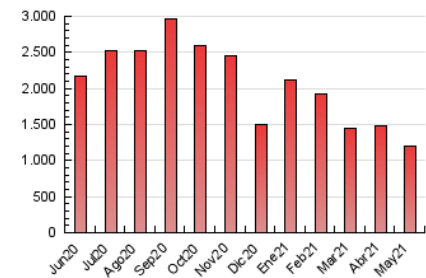

Páginas (x 1000)