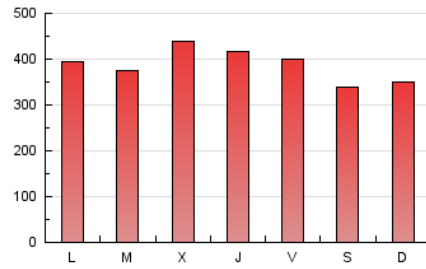

Fax: 956 31 81 59

E-mail:

Clasificación: Noticias e Información

Sub-Clasificación: Noticias globales y actualidad

1. Cifras totales y promedios (Nacional)

MES - AÑO	NAVEGADORES UNICOS	VISITAS	PAGINAS
Mayo - 2021	463.455	887.121	1.192.387
PROMEDIO DIARIO	25.405	28.617	38.464
PROMEDIO LUNES-VIERNES	26.479	29.949	40.368
PROMEDIO SABADO-DOMINGO	23.149	25.819	34.465
PAGINAS / VISITAS	1,34		
DURACION MEDIA VISITAS	0:00:45		
DURACION MEDIA PAGINAS	0:02:12		

2. Por día del mes (Nacional)

Día	N. únicos	Visitas	Páginas	Día	N. únicos	Visitas	Páginas	Día	N. únicos	Visitas	Páginas
1	21.281	23.345	31.146	11	27.058	30.699	41.241	21	24.285	27.350	37.097
2	21.254	23.429	30.913	12	30.045	34.513	47.358	22	20.221	22.464	30.780
3	25.549	28.767	39.582	13	25.414	28.202	37.996	23	22.920	26.269	35.554
4	20.277	22.875	31.785	14	29.586	33.882	45.101	24	24.786	27.825	38.542
5	35.538	40.398	55.224	15	28.402	32.464	43.308	25	22.441	25.080	33.194
6	33.820	38.074	50.767	16	27.090	30.321	41.177	26	19.361	21.716	29.149
7	30.683	34.279	44.998	17	27.885	31.263	41.994	27	25.303	28.808	38.485
8	22.197	25.343	32.771	18	28.025	32.095	43.293	28	22.080	24.520	32.432
9	20.429	22.895	30.997	19	27.551	32.284	43.845	29	21.832	23.886	31.581
10	23.455	26.811	35.200	20	25.079	28.550	39.163	30	25.860	27.769	36.424
								31	27.835	30.945	41.290

3. Gráficas (Nacional)

3.1 Por día de la semana (promedio)

N. únicos / Visitas (x 100)

Páginas (x 100)

3.2 Por franja horaria (promedio)

Visitas__ (x 1000)

Páginas (x 1000)

3.3 Por meses