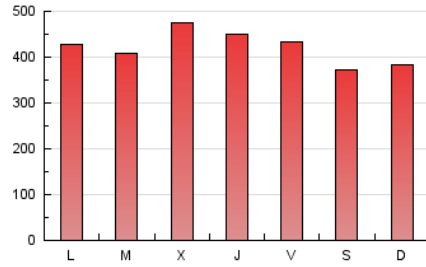

1. Cifras totales y promedios (Nacional e Internacional)

MES - AÑO	NAVEGADORES UNICOS	VISITAS	PAGINAS
Mayo - 2021	554.224	974.075	1.299.203
PROMEDIO DIARIO	28.122	31.422	41.910
PROMEDIO LUNES-VIERNES	29.234	32.791	43.850
PROMEDIO SABADO-DOMINGO	25.786	28.546	37.836
PAGINAS / VISITAS	1,33		
DURACION MEDIA VISITAS	0:00:44		
DURACION MEDIA PAGINAS	0:02:11		

2. Por día del mes (Nacional e Internacional)

Día	N. únicos	Visitas	Páginas	Día	N. únicos	Visitas	Páginas	Día	N. únicos	Visitas	Páginas
1	23.788	25.868	34.203	11	29.640	33.339	44.402	21	27.017	30.168	40.577
2	23.887	26.159	34.287	12	33.055	37.635	51.164	22	22.909	25.326	34.361
3	28.383	31.667	43.119	13	28.161	31.006	41.416	23	25.793	29.229	39.282
4	22.875	25.616	35.099	14	32.145	36.456	48.230	24	27.605	30.805	42.318
5	38.306	43.301	58.785	15	31.126	35.231	46.706	25	25.297	27.984	36.851
6	36.714	41.044	54.340	16	29.746	33.056	44.558	26	21.997	24.452	32.398
7	33.273	37.113	48.346	17	30.487	34.022	45.443	27	27.890	31.522	41.794
8	24.754	28.025	35.987	18	30.967	35.135	47.069	28	24.970	27.483	35.919
9	22.759	25.332	33.934	19	30.497	35.263	47.732	29	24.535	26.675	35.332
10	25.914	29.221	38.093	20	27.931	31.513	42.960	30	28.566	30.555	39.709
								31	30.784	33.874	44.789

3. Gráficas (Nacional e Internacional)

3.1 Por día de la semana (promedio)

N. únicos / Visitas (x 100)

Páginas (x 100)

3.2 Por franja horaria (promedio)

Visitas__ (x 1000)

Páginas (x 1000)

3.3 Por meses