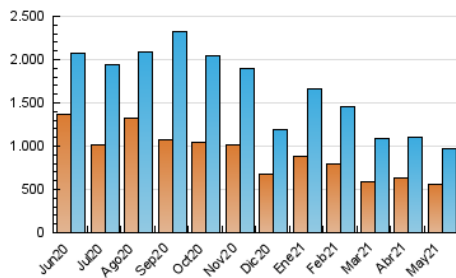

3.3 Por meses

N. únicos / Visitas (x 1000)