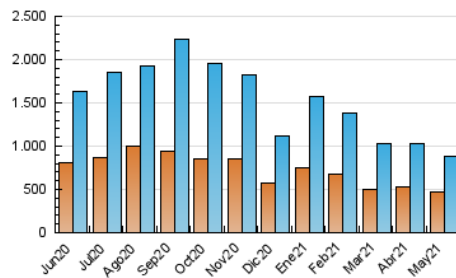

Fax: 956 31 81 59

E-mail:

Clasificación: Noticias e Información

Sub-Clasificación: Noticias globales y actualidad

1. Cifras totales y promedios (Nacional)

MES - AÑO	NAVEGADORES UNICOS	VISITAS	PAGINAS
Mayo - 2021	463.455	887.121	1.192.387
PROMEDIO DIARIO	25.405	28.617	38.464
PROMEDIO LUNES-VIERNES	26.479	29.949	40.368
PROMEDIO SABADO-DOMINGO	23.149	25.819	34.465
PAGINAS / VISITAS	1,34		
DURACION MEDIA VISITAS	0:00:45		
DURACION MEDIA PAGINAS	0:02:12		

2. Por día del mes (Nacional)

Día	N. únicos	Visitas	Páginas	Día	N. únicos	Visitas	Páginas	Día	N. únicos	Visitas	Páginas
1	21.281	23.345	31.146	11	27.058	30.699	41.241	21	24.285	27.350	37.097
2	21.254	23.429	30.913	12	30.045	34.513	47.358	22	20.221	22.464	30.780
3	25.549	28.767	39.582	13	25.414	28.202	37.996	23	22.920	26.269	35.554
4	20.277	22.875	31.785	14	29.586	33.882	45.101	24	24.786	27.825	38.542
5	35.538	40.398	55.224	15	28.402	32.464	43.308	25	22.441	25.080	33.194
6	33.820	38.074	50.767	16	27.090	30.321	41.177	26	19.361	21.716	29.149
7	30.683	34.279	44.998	17	27.885	31.263	41.994	27	25.303	28.808	38.485
8	22.197	25.343	32.771	18	28.025	32.095	43.293	28	22.080	24.520	32.432
9	20.429	22.895	30.997	19	27.551	32.284	43.845	29	21.832	23.886	31.581
10	23.455	26.811	35.200	20	25.079	28.550	39.163	30	25.860	27.769	36.424
								31	27.835	30.945	41.290

3. Gráficas (Nacional)

3.1 Por día de la semana (promedio)

N. únicos / Visitas (x 100)

Páginas (x 100)

3.2 Por franja horaria (promedio)

Visitas__ (x 1000)

Páginas (x 1000)

3.3 Por meses

N. únicos / Visitas (x 1000)

Páginas (x 1000)

4. Observaciones

Este Medio Electrónico de Comunicación ha sido medido por la herramienta Google Analytics de Google

5. Definiciones básicas (Para más información ver Normas Técnicas para el Control de los Medios Electrónicos de Comunicación)