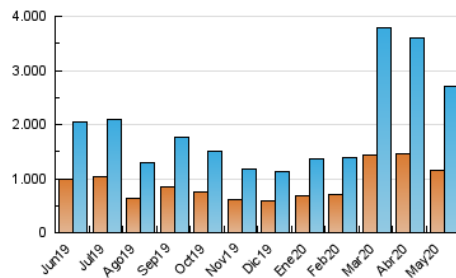

#### 2. Por día del mes (Nacional)

Día	N. únicos	Visitas	Páginas	Día	N. únicos	Visitas	Páginas	Día	N. únicos	Visitas	Páginas
1	77.259	89.615	124.408	11	86.091	98.645	129.309	21	70.097	79.832	106.250
2	74.022	86.000	118.799	12	67.211	77.610	107.256	22	65.768	74.089	98.430
3	82.077	98.073	131.408	13	72.762	82.937	110.583	23	52.847	59.472	79.861
4	97.785	112.788	150.070	14	78.897	91.230	121.572	24	62.842	70.861	96.614
5	76.199	88.078	120.758	15	81.197	93.163	122.582	25	72.522	81.546	109.470
6	84.850	98.192	131.137	16	61.738	69.785	94.716	26	81.959	90.565	118.947
7	96.991	111.819	150.398	17	78.528	89.392	117.904	27	62.002	69.237	92.733
8	103.521	121.207	168.614	18	99.488	114.314	151.198	28	54.180	60.215	79.559
9	102.388	116.915	158.283	19	111.166	126.963	172.151	29	49.845	55.757	73.583
10	85.083	101.033	135.890	20	77.901	86.636	113.855	30	39.432	44.406	61.021
								31	52.733	59.617	80.832

#### 3.1 Por día de la semana (promedio)

N. únicos / Visitas (x 100)

Páginas (x 100)

#### 3.2 Por franja horaria (promedio)

Visitas (x 1000)

Páginas (x 1000)

#### 3.3 Por meses

N. únicos / Visitas (x 1000)

Páginas (x 1000)