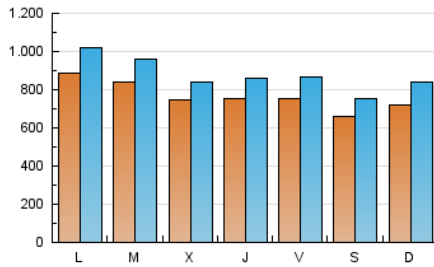

3. Gráficas (Nacional)

3.1 Por día de la semana (promedio)

N. únicos / Visitas (x 100)