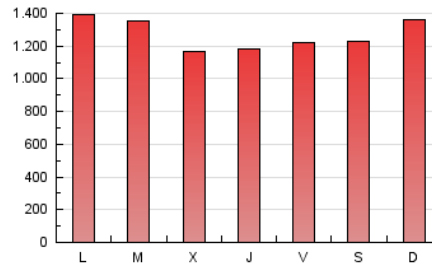

### 1. Cifras totales y promedios (Nacional e Internacional)

MES - AÑO	NAVEGADORES UNICOS	VISITAS	PAGINAS
Mayo - 2020	1.485.254	2.931.236	3.944.309
<b>PROMEDIO DIARIO</b>	<b>83.377</b>	<b>94.556</b>	<b>127.236</b>
<b>PROMEDIO LUNES-VIERNES</b>	83.073	94.481	126.150
<b>PROMEDIO SABADO-DOMINGO</b>	84.015	94.714	129.516
<b>PAGINAS / VISITAS</b>	1,35		
<b>DURACION MEDIA VISITAS</b>	0:00:44		
<b>DURACION MEDIA PAGINAS</b>	0:02:07		

### 2. Por día del mes (Nacional e Internacional)

Día	N. únicos	Visitas	Páginas	Día	N. únicos	Visitas	Páginas	Día	N. únicos	Visitas	Páginas
1	80.516	92.716	128.203	11	88.768	101.399	132.539	21	74.613	84.549	111.935
2	76.539	88.716	122.125	12	71.073	81.466	111.949	22	69.713	78.116	103.146
3	84.596	100.792	134.738	13	75.951	86.439	114.762	23	56.868	63.200	84.260
4	100.735	115.760	153.650	14	82.309	94.729	125.596	24	66.131	74.132	100.399
5	78.811	90.953	124.138	15	84.164	96.395	126.368	25	75.976	85.160	113.817
6	87.618	100.945	134.435	16	64.693	72.915	98.406	26	85.343	94.052	123.075
7	99.484	114.771	153.895	17	81.567	92.476	121.518	27	64.712	72.176	96.198
8	106.797	124.547	172.599	18	104.010	118.604	156.518	28	56.811	63.126	82.881
9	105.855	120.536	162.567	19	117.881	133.989	180.971	29	55.858	62.009	81.884
10	87.907	104.108	139.520	20	83.390	92.193	120.589	30	98.204	103.184	148.314
								31	117.794	127.083	183.314

### 3. Gráficas (Nacional e Internacional)

#### 3.1 Por día de la semana (promedio)

N. únicos / Visitas (x 100)

Páginas (x 100)