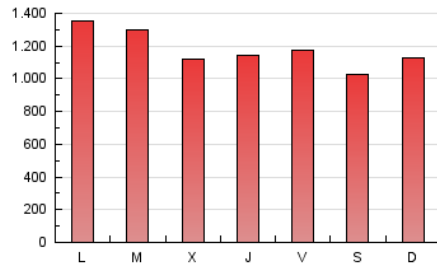

Páginas (x 100)