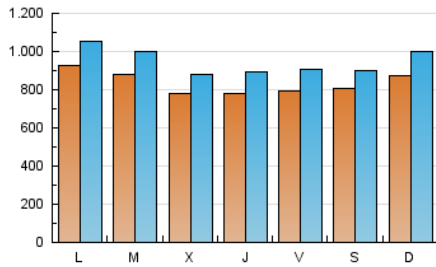

3. Gráficas (Nacional e Internacional)

3.1 Por día de la semana (promedio)

N. únicos / Visitas (x 100)