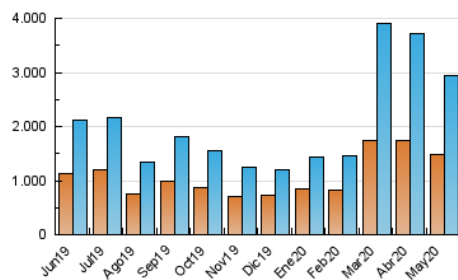

### 2. Por día del mes (Nacional e Internacional)

Día	N. únicos	Visitas	Páginas	Día	N. únicos	Visitas	Páginas	Día	N. únicos	Visitas	Páginas
1	80.516	92.716	128.203	11	88.768	101.399	132.539	21	74.613	84.549	111.935
2	76.539	88.716	122.125	12	71.073	81.466	111.949	22	69.713	78.116	103.146
3	84.596	100.792	134.738	13	75.951	86.439	114.762	23	56.868	63.200	84.260
4	100.735	115.760	153.650	14	82.309	94.729	125.596	24	66.131	74.132	100.399
5	78.811	90.953	124.138	15	84.164	96.395	126.368	25	75.976	85.160	113.817
6	87.618	100.945	134.435	16	64.693	72.915	98.406	26	85.343	94.052	123.075
7	99.484	114.771	153.895	17	81.567	92.476	121.518	27	64.712	72.176	96.198
8	106.797	124.547	172.599	18	104.010	118.604	156.518	28	56.811	63.126	82.881
9	105.855	120.536	162.567	19	117.881	133.989	180.971	29	55.858	62.009	81.884
10	87.907	104.108	139.520	20	83.390	92.193	120.589	30	98.204	103.184	148.314
								31	117.794	127.083	183.314

#### 3.1 Por día de la semana (promedio)

N. únicos / Visitas (x 100)

Páginas (x 100)

#### 3.2 Por franja horaria (promedio)

Visitas (x 1000)

Páginas (x 1000)

#### 3.3 Por meses

N. únicos / Visitas (x 1000)

Páginas (x 1000)