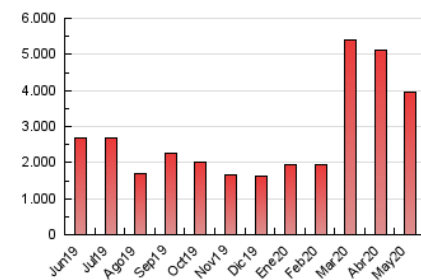

### 2. Por día del mes (Nacional e Internacional)

Día	N. únicos	Visitas	Páginas	Día	N. únicos	Visitas	Páginas	Día	N. únicos	Visitas	Páginas
1	80.516	92.716	128.203	11	88.768	101.399	132.539	21	74.613	84.549	111.935
2	76.539	88.716	122.125	12	71.073	81.466	111.949	22	69.713	78.116	103.146
3	84.596	100.792	134.738	13	75.951	86.439	114.762	23	56.868	63.200	84.260
4	100.735	115.760	153.650	14	82.309	94.729	125.596	24	66.131	74.132	100.399
5	78.811	90.953	124.138	15	84.164	96.395	126.368	25	75.976	85.160	113.817
6	87.618	100.945	134.435	16	64.693	72.915	98.406	26	85.343	94.052	123.075
7	99.484	114.771	153.895	17	81.567	92.476	121.518	27	64.712	72.176	96.198
8	106.797	124.547	172.599	18	104.010	118.604	156.518	28	56.811	63.126	82.881
9	105.855	120.536	162.567	19	117.881	133.989	180.971	29	55.858	62.009	81.884
10	87.907	104.108	139.520	20	83.390	92.193	120.589	30	98.204	103.184	148.314
								31	117.794	127.083	183.314

#### 3.1 Por día de la semana (promedio)

N. únicos / Visitas (x 100)

Páginas (x 100)

#### 3.2 Por franja horaria (promedio)

Visitas (x 1000)

Páginas (x 1000)

#### 3.3 Por meses

N. únicos / Visitas (x 1000)

Páginas (x 1000)