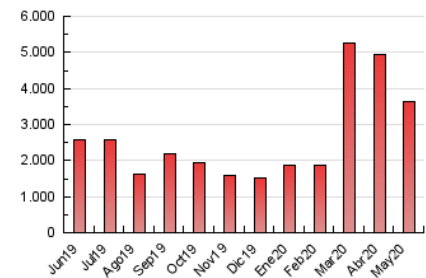

#### 2. Por día del mes (Nacional)

Día	N. únicos	Visitas	Páginas	Día	N. únicos	Visitas	Páginas	Día	N. únicos	Visitas	Páginas
1	77.259	89.615	124.408	11	86.091	98.645	129.309	21	70.097	79.832	106.250
2	74.022	86.000	118.799	12	67.211	77.610	107.256	22	65.768	74.089	98.430
3	82.077	98.073	131.408	13	72.762	82.937	110.583	23	52.847	59.472	79.861
4	97.785	112.788	150.070	14	78.897	91.230	121.572	24	62.842	70.861	96.614
5	76.199	88.078	120.758	15	81.197	93.163	122.582	25	72.522	81.546	109.470
6	84.850	98.192	131.137	16	61.738	69.785	94.716	26	81.959	90.565	118.947
7	96.991	111.819	150.398	17	78.528	89.392	117.904	27	62.002	69.237	92.733
8	103.521	121.207	168.614	18	99.488	114.314	151.198	28	54.180	60.215	79.559
9	102.388	116.915	158.283	19	111.166	126.963	172.151	29	49.845	55.757	73.583
10	85.083	101.033	135.890	20	77.901	86.636	113.855	30	39.432	44.406	61.021
								31	52.733	59.617	80.832

#### 3.1 Por día de la semana (promedio)

N. únicos / Visitas (x 100)

Páginas (x 100)

#### 3.2 Por franja horaria (promedio)

Visitas (x 1000)

Páginas (x 1000)

#### 3.3 Por meses

N. únicos / Visitas (x 1000)

Páginas (x 1000)