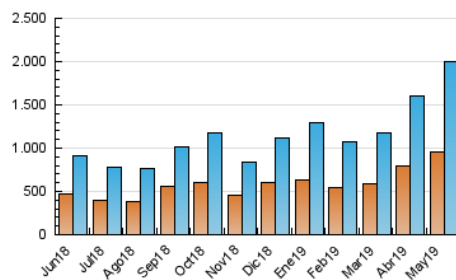

3.3 Por meses

N. únicos / Visitas (x 1000)