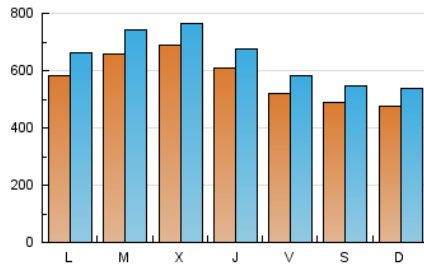

3. Gráficas (Nacional)

3.1 Por día de la semana (promedio)

N. únicos / Visitas (x 100)