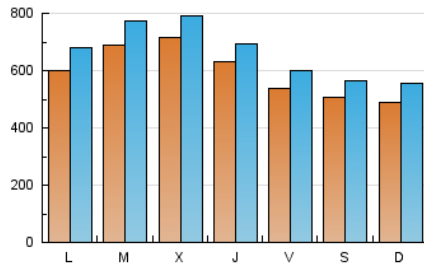

3. Gráficas (Nacional e Internacional)

3.1 Por día de la semana (promedio)

N. únicos / Visitas (x 100)