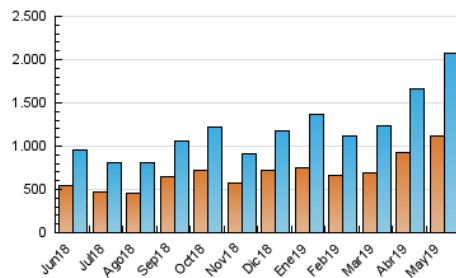

3.3 Por meses

N. únicos / Visitas (x 1000)