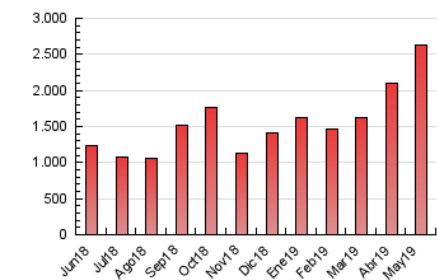

Páginas (x 1000)