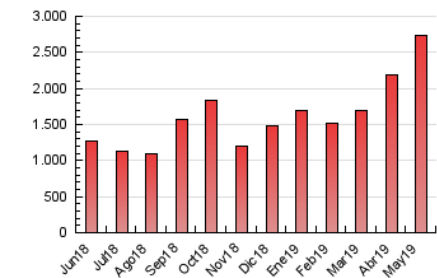

Páginas (x 1000)