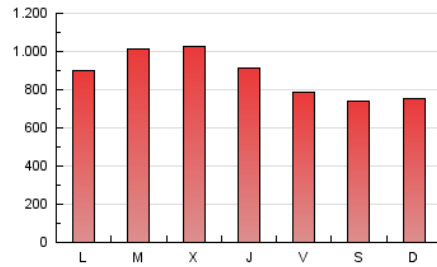

1. Cifras totales y promedios (Nacional e Internacional)

MES - AÑO	NAVEGADORES UNICOS	VISITAS	PAGINAS
Mayo - 2019	1.115.676	2.074.644	2.726.604
PROMEDIO DIARIO	59.859	66.924	87.955
PROMEDIO LUNES-VIERNES	63.357	70.715	92.567
PROMEDIO SABADO-DOMINGO	49.804	56.026	74.696
PAGINAS / VISITAS	1,31		
DURACION MEDIA VISITAS	0:00:43		
DURACION MEDIA PAGINAS	0:02:16		

2. Por día del mes (Nacional e Internacional)

Día	N. únicos	Visitas	Páginas	Día	N. únicos	Visitas	Páginas	Día	N. únicos	Visitas	Páginas
1	58.313	64.932	85.971	11	32.407	36.064	48.680	21	82.799	91.576	118.197
2	47.869	53.854	69.037	12	35.313	39.920	54.096	22	75.273	82.629	105.728
3	46.952	52.152	66.786	13	57.340	62.769	83.095	23	57.226	62.825	81.790
4	34.208	38.182	50.071	14	58.856	67.003	88.756	24	44.609	48.846	63.359
5	41.491	47.276	60.958	15	72.273	80.279	102.442	25	58.441	63.617	83.331
6	52.085	58.527	75.198	16	72.826	79.250	104.836	26	58.697	69.244	101.113
7	54.524	61.165	83.639	17	63.195	69.793	93.611	27	77.835	92.321	124.580
8	54.364	61.708	84.552	18	77.903	88.162	113.915	28	78.675	89.310	115.645
9	49.370	54.892	74.556	19	59.972	65.741	85.406	29	96.617	106.805	135.895
10	45.513	51.358	69.650	20	53.198	59.234	77.033	30	88.083	96.867	125.248
								31	69.411	78.343	99.430

3. Gráficas (Nacional e Internacional)

3.1 Por día de la semana (promedio)

N. únicos / Visitas (x 100)

Páginas (x 100)

3.2 Por franja horaria (promedio)

Visitas (x 1000)

Páginas (x 1000)

3.3 Por meses