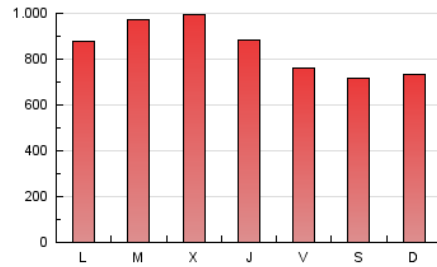

Fax: 956 31 81 59

E-mail:

Clasificación: Noticias e Información

Sub-Clasificación: Noticias globales y actualidad

1. Cifras totales y promedios (Nacional)

MES - AÑO	NAVEGADORES UNICOS	VISITAS	PAGINAS
Mayo - 2019	961.257	2.006.952	2.637.994
PROMEDIO DIARIO	57.822	64.740	85.097
PROMEDIO LUNES-VIERNES	61.144	68.353	89.472
PROMEDIO SABADO-DOMINGO	48.268	54.353	72.518
PAGINAS / VISITAS	1,31		
DURACION MEDIA VISITAS	0:00:43		
DURACION MEDIA PAGINAS	0:02:18		

2. Por día del mes (Nacional)

Día	N. únicos	Visitas	Páginas	Día	N. únicos	Visitas	Páginas	Día	N. únicos	Visitas	Páginas
1	56.486	63.032	83.533	11	31.147	34.820	47.062	21	80.750	89.437	115.604
2	46.182	52.132	66.938	12	34.238	38.717	52.580	22	72.903	80.159	102.673
3	45.353	50.509	64.781	13	55.552	60.938	80.784	23	54.947	60.375	78.738
4	32.989	36.851	48.435	14	57.138	65.070	86.338	24	42.479	46.749	60.757
5	40.164	45.861	59.281	15	70.349	78.200	99.958	25	55.879	60.995	79.463
6	50.247	56.627	72.848	16	70.780	77.049	102.018	26	56.896	67.293	98.546
7	48.743	54.877	73.526	17	61.337	67.662	90.945	27	75.466	89.885	121.462
8	50.805	57.839	78.689	18	76.387	86.207	111.420	28	76.575	86.894	112.622
9	47.841	53.186	72.309	19	58.447	64.079	83.355	29	93.384	103.686	132.077
10	43.957	49.670	67.324	20	51.579	57.529	74.912	30	85.774	94.213	121.958
								31	67.695	76.411	97.058

3. Gráficas (Nacional)

3.1 Por día de la semana (promedio)

N. únicos / Visitas (x 100)

Páginas (x 100)

3.2 Por franja horaria (promedio)

Visitas (x 1000)

Páginas (x 1000)

3.3 Por meses