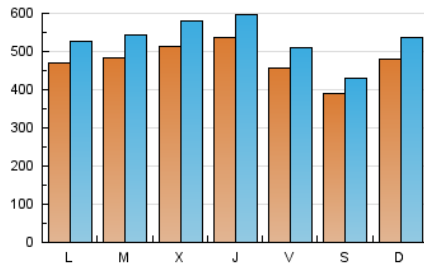

3. Gráficas (Nacional)

3.1 Por día de la semana (promedio)

N. únicos / Visitas (x 100)