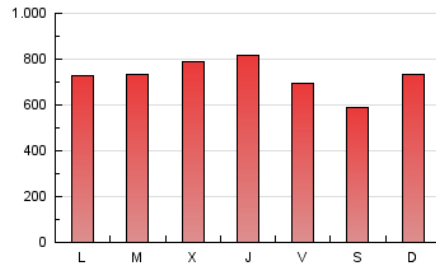

1. Cifras totales y promedios (Nacional e Internacional)

MES - AÑO	NAVEGADORES UNICOS	VISITAS	PAGINAS
Abril - 2019	930.674	1.657.669	2.179.447
PROMEDIO DIARIO	49.576	55.256	72.648
PROMEDIO LUNES-VIERNES	51.129	57.136	75.059
PROMEDIO SABADO-DOMINGO	45.305	50.086	66.020
PAGINAS / VISITAS	1,31		
DURACION MEDIA VISITAS	0:00:41		
DURACION MEDIA PAGINAS	0:02:11		

2. Por día del mes (Nacional e Internacional)

Día	N. únicos	Visitas	Páginas	Día	N. únicos	Visitas	Páginas	Día	N. únicos	Visitas	Páginas
1	43.614	48.068	63.246	11	48.308	54.515	71.773	21	60.887	66.914	89.825
2	35.893	39.300	52.366	12	45.000	49.673	66.295	22	68.449	76.031	99.106
3	46.532	51.115	67.517	13	38.335	41.794	56.592	23	62.876	72.245	93.293
4	46.867	51.885	68.046	14	35.922	39.040	51.719	24	51.743	58.687	75.410
5	56.755	63.147	80.280	15	37.049	41.170	54.047	25	78.437	84.550	108.806
6	38.062	41.487	54.518	16	46.208	52.228	68.455	26	48.987	53.784	69.626
7	44.087	48.897	64.475	17	53.803	61.301	81.495	27	39.460	43.752	57.020
8	53.987	60.034	80.899	18	49.260	56.936	78.015	28	59.427	67.990	86.978
9	52.388	58.568	77.611	19	39.728	44.708	61.031	29	45.462	51.865	66.791
10	60.706	68.994	91.254	20	46.256	50.812	67.032	30	52.778	58.179	75.926

3. Gráficas (Nacional e Internacional)

3.1 Por día de la semana (promedio)

N. únicos / Visitas (x 100)

Páginas (x 100)

3.2 Por franja horaria (promedio)

Visitas (x 1000)

Páginas (x 1000)

3.3 Por meses