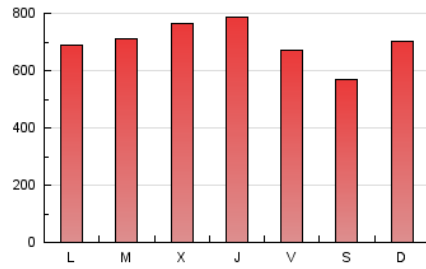

Fax: 956 31 81 59

E-mail:

Clasificación: Noticias e Información

Sub-Clasificación: Noticias globales y actualidad

1. Cifras totales y promedios (Nacional)

MES - AÑO	NAVEGADORES UNICOS	VISITAS	PAGINAS
Abril - 2019	798.685	1.596.257	2.098.978
PROMEDIO DIARIO	47.618	53.209	69.966
PROMEDIO LUNES-VIERNES	49.095	55.013	72.309
PROMEDIO SABADO-DOMINGO	43.557	48.246	63.522
PAGINAS / VISITAS	1,31		
DURACION MEDIA VISITAS	0:00:41		
DURACION MEDIA PAGINAS	0:02:11		

2. Por día del mes (Nacional)

Día	N. únicos	Visitas	Páginas	Día	N. únicos	Visitas	Páginas	Día	N. únicos	Visitas	Páginas
1	41.884	46.317	61.193	11	46.728	52.832	69.767	21	56.998	62.981	83.781
2	34.474	37.754	50.563	12	42.960	47.783	63.906	22	62.737	69.763	89.305
3	45.036	49.476	65.572	13	36.936	40.269	54.510	23	60.916	70.320	90.868
4	44.995	49.983	65.656	14	34.537	37.648	50.030	24	49.912	56.647	72.862
5	54.910	61.265	77.978	15	35.150	39.279	51.700	25	74.732	80.729	103.563
6	36.774	40.094	52.811	16	44.574	50.358	66.190	26	47.055	51.928	67.241
7	42.613	47.372	62.496	17	51.973	59.408	79.153	27	38.067	42.245	55.032
8	51.983	58.033	78.405	18	47.791	55.277	75.965	28	57.829	66.171	84.621
9	50.580	56.749	75.334	19	38.247	43.107	58.911	29	43.726	50.038	64.379
10	58.813	66.930	88.728	20	44.700	49.185	64.897	30	50.905	56.316	73.561

3. Gráficas (Nacional)

3.1 Por día de la semana (promedio)

N. únicos / Visitas (x 100)

Páginas (x 100)

3.2 Por franja horaria (promedio)

Visitas (x 1000)

Páginas (x 1000)

3.3 Por meses