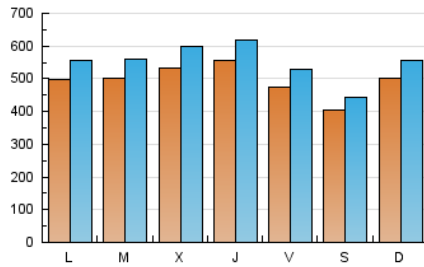

3. Gráficas (Nacional e Internacional)

3.1 Por día de la semana (promedio)

N. únicos / Visitas (x 100)