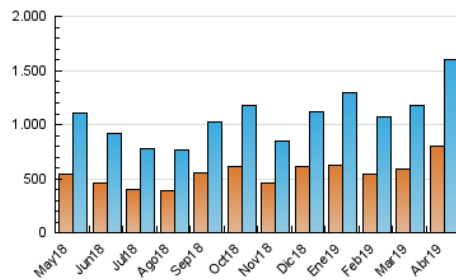

3.3 Por meses

N. únicos / Visitas (x 1000)