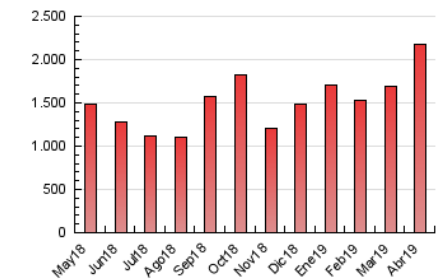

Páginas (x 1000)