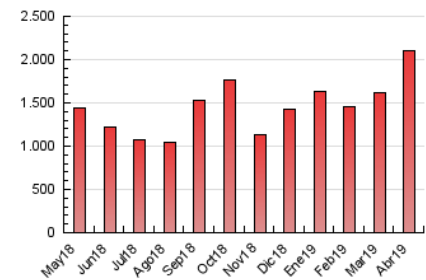

Páginas (x 1000)