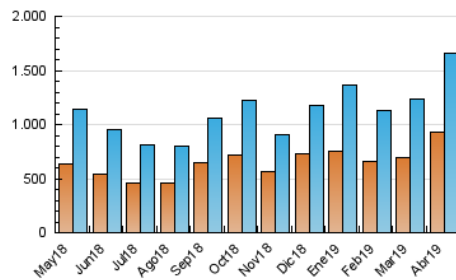

3.3 Por meses

N. únicos / Visitas (x 1000)