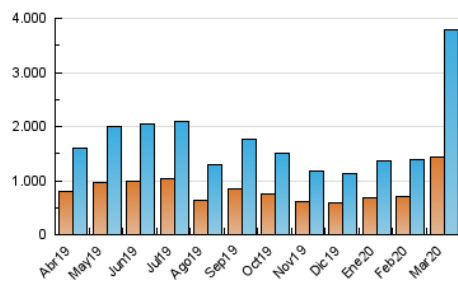

3.3 Por meses

N. únicos / Visitas (x 1000)