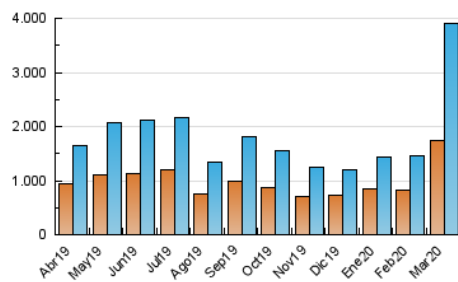

3.3 Por meses

N. únicos / Visitas (x 1000)