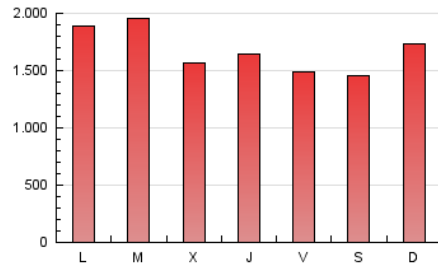

Fax: 956 31 81 59

E-mail:

Clasificación: Noticias e Información

Sub-Clasificación: Noticias globales y actualidad

1. Cifras totales y promedios (Nacional)

MES - AÑO	NAVEGADORES UNICOS	VISITAS	PAGINAS
Marzo - 2020	1.438.233	3.784.740	5.249.851
PROMEDIO DIARIO	101.420	122.088	169.350
PROMEDIO LUNES-VIERNES	104.165	124.925	172.706
PROMEDIO SABADO-DOMINGO	94.711	115.154	161.148
PAGINAS / VISITAS	1,39		
DURACION MEDIA VISITAS	0:00:59		
DURACION MEDIA PAGINAS	0:02:33		

2. Por día del mes (Nacional)

Día	N. únicos	Visitas	Páginas	Día	N. únicos	Visitas	Páginas	Día	N. únicos	Visitas	Páginas
1	58.851	64.628	83.573	11	70.966	82.930	114.927	21	109.113	136.027	196.692
2	58.729	65.418	87.148	12	98.583	116.361	157.492	22	189.153	237.682	330.091
3	65.551	72.556	98.719	13	94.148	110.530	149.600	23	147.713	187.255	263.489
4	50.436	56.771	79.012	14	103.763	125.698	178.149	24	139.460	171.095	236.905
5	40.598	45.539	62.580	15	135.659	167.199	236.406	25	117.864	147.461	213.503
6	40.052	44.985	62.889	16	153.373	185.051	255.116	26	144.620	175.086	242.411
7	51.000	56.139	72.853	17	171.542	206.460	283.372	27	103.519	125.876	171.608
8	48.257	54.486	71.779	18	131.678	158.858	217.536	28	80.100	96.216	134.955
9	93.239	107.165	146.318	19	118.828	142.257	196.318	29	76.502	98.315	145.832
10	89.774	104.006	143.997	20	126.149	153.191	210.906	30	109.695	136.031	192.243
								31	125.120	153.468	213.432

3. Gráficas (Nacional)

3.1 Por día de la semana (promedio)

N. únicos / Visitas (x 100)

Páginas (x 100)

3.2 Por franja horaria (promedio)

Visitas (x 1000)

Páginas (x 1000)

3.3 Por meses