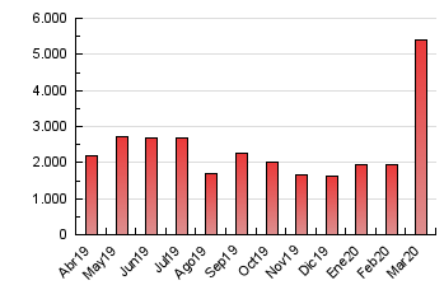

Páginas (x 1000)