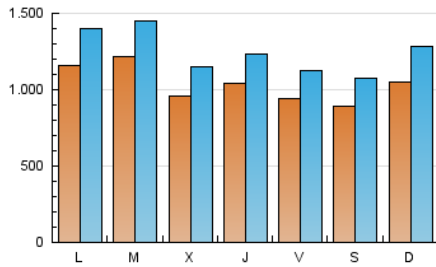

3. Gráficas (Nacional e Internacional)

3.1 Por día de la semana (promedio)

N. únicos / Visitas (x 100)