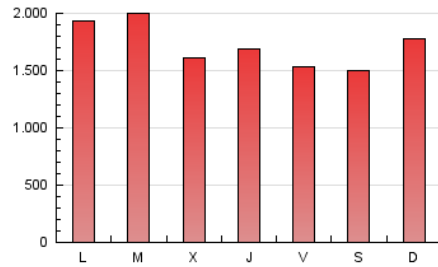

1. Cifras totales y promedios (Nacional e Internacional)

MES - AÑO	NAVEGADORES UNICOS	VISITAS	PAGINAS
Marzo - 2020	1.749.598	3.896.093	5.387.897
PROMEDIO DIARIO	104.725	125.680	173.803
PROMEDIO LUNES-VIERNES	107.508	128.533	177.175
PROMEDIO SABADO-DOMINGO	97.921	118.707	165.561
PAGINAS / VISITAS	1,38		
DURACION MEDIA VISITAS	0:00:58		
DURACION MEDIA PAGINAS	0:02:33		

2. Por día del mes (Nacional e Internacional)

Día	N. únicos	Visitas	Páginas	Día	N. únicos	Visitas	Páginas	Día	N. únicos	Visitas	Páginas
1	61.250	67.134	86.498	11	73.771	86.047	118.785	21	113.386	140.158	201.999
2	61.163	67.910	90.095	12	101.944	119.924	161.836	22	192.687	242.541	336.175
3	68.337	75.457	102.197	13	97.556	114.366	154.349	23	152.071	191.691	269.069
4	53.190	59.574	82.283	14	107.589	129.964	183.604	24	143.368	175.519	242.314
5	43.104	48.115	65.639	15	139.698	171.715	242.188	25	121.765	151.572	218.632
6	42.761	47.750	66.181	16	156.952	189.283	260.565	26	148.679	179.202	247.637
7	53.434	58.682	75.834	17	175.100	210.699	288.827	27	106.874	129.738	176.300
8	50.491	56.980	74.698	18	135.298	162.853	222.539	28	83.096	99.549	139.076
9	96.562	110.378	150.268	19	122.020	146.102	201.227	29	79.662	101.637	149.976
10	93.178	107.579	148.480	20	129.768	157.087	215.844	30	113.157	139.675	196.850
								31	128.556	157.212	217.932

3. Gráficas (Nacional e Internacional)

3.1 Por día de la semana (promedio)

N. únicos / Visitas (x 100)

Páginas (x 100)

3.2 Por franja horaria (promedio)

Visitas (x 1000)

Páginas (x 1000)

3.3 Por meses