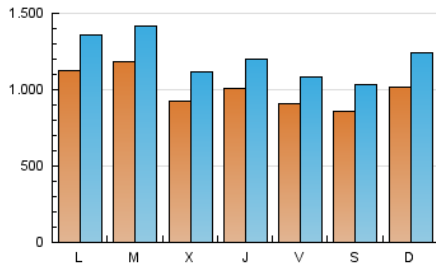

3. Gráficas (Nacional)

3.1 Por día de la semana (promedio)

N. únicos / Visitas (x 100)