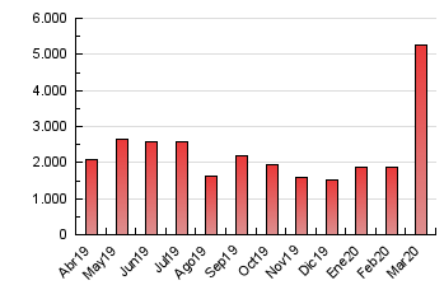

Páginas (x 1000)