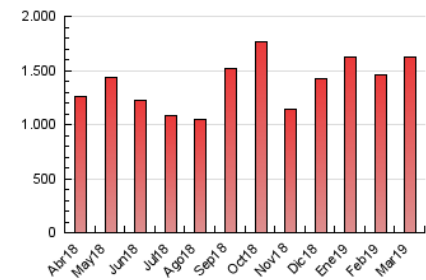

Páginas (x 1000)