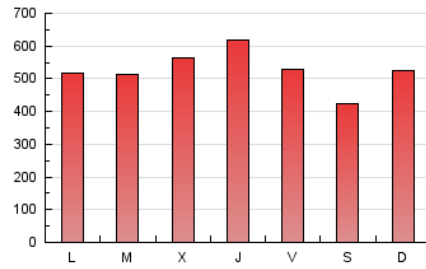

Fax: 956 31 81 59

E-mail:

Clasificación: Noticias e Información

Sub-Clasificación: Noticias globales y actualidad

1. Cifras totales y promedios (Nacional)

MES - AÑO	NAVEGADORES UNICOS	VISITAS	PAGINAS
Marzo - 2019	593.872	1.177.202	1.622.974
PROMEDIO DIARIO	34.041	37.974	52.354
PROMEDIO LUNES-VIERNES	35.494	39.702	54.736
PROMEDIO SABADO-DOMINGO	30.989	34.347	47.352
PAGINAS / VISITAS	1,38		
DURACION MEDIA VISITAS	0:00:44		
DURACION MEDIA PAGINAS	0:01:55		

2. Por día del mes (Nacional)

Día	N. únicos	Visitas	Páginas	Día	N. únicos	Visitas	Páginas	Día	N. únicos	Visitas	Páginas
1	19.751	22.173	32.153	11	30.722	34.843	49.663	21	38.619	42.679	57.745
2	32.811	37.070	53.168	12	35.558	40.317	56.433	22	42.011	47.258	63.249
3	21.085	23.662	34.780	13	33.744	37.630	53.169	23	33.428	36.925	49.307
4	25.972	29.553	42.045	14	46.910	53.994	75.588	24	51.807	56.041	74.301
5	26.445	29.553	42.879	15	32.798	36.629	50.886	25	35.571	40.080	54.667
6	27.213	30.718	44.865	16	24.919	27.525	37.976	26	33.851	38.549	52.048
7	34.382	38.619	54.360	17	34.216	37.634	52.389	27	43.195	46.990	63.205
8	37.088	41.392	59.008	18	40.735	45.220	61.194	28	40.841	44.943	59.911
9	20.315	22.716	33.226	19	35.678	39.552	53.427	29	40.654	44.569	58.522
10	24.524	28.162	40.665	20	43.642	48.475	64.439	30	25.849	28.158	37.931
								31	40.938	45.573	59.775

3. Gráficas (Nacional)

3.1 Por día de la semana (promedio)

N. únicos / Visitas (x 100)

Páginas (x 100)

3.2 Por franja horaria (promedio)

Visitas (x 1000)

Páginas (x 1000)

3.3 Por meses