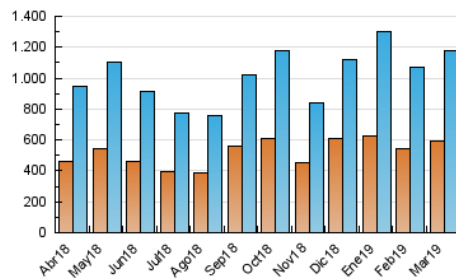

2. Por día del mes (Nacional)

Día	N. únicos	Visitas	Páginas	Día	N. únicos	Visitas	Páginas	Día	N. únicos	Visitas	Páginas
1	19.751	22.173	32.153	11	30.722	34.843	49.663	21	38.619	42.679	57.745
2	32.811	37.070	53.168	12	35.558	40.317	56.433	22	42.011	47.258	63.249
3	21.085	23.662	34.780	13	33.744	37.630	53.169	23	33.428	36.925	49.307
4	25.972	29.553	42.045	14	46.910	53.994	75.588	24	51.807	56.041	74.301
5	26.445	29.553	42.879	15	32.798	36.629	50.886	25	35.571	40.080	54.667
6	27.213	30.718	44.865	16	24.919	27.525	37.976	26	33.851	38.549	52.048
7	34.382	38.619	54.360	17	34.216	37.634	52.389	27	43.195	46.990	63.205
8	37.088	41.392	59.008	18	40.735	45.220	61.194	28	40.841	44.943	59.911
9	20.315	22.716	33.226	19	35.678	39.552	53.427	29	40.654	44.569	58.522
10	24.524	28.162	40.665	20	43.642	48.475	64.439	30	25.849	28.158	37.931
								31	40.938	45.573	59.775

3. Gráficas (Nacional)

3.1 Por día de la semana (promedio)

N. únicos / Visitas (x 100)

Páginas (x 100)

3.2 Por franja horaria (promedio)

Visitas (x 1000)

Páginas (x 1000)

3.3 Por meses

N. únicos / Visitas (x 1000)

Páginas (x 1000)

4. Observaciones

Este Medio Electrónico de Comunicación ha sido medido por la herramienta Google Analytics de Google

5. Definiciones básicas (Para más información ver Normas Técnicas para el Control de los Medios Electrónicos de Comunicación)

Visita:

Una secuencia ininterrumpida de páginas servidas a un usuario válido. Si dicho usuario no realiza peticiones de páginas en un periodo de tiempo (5 min) la siguiente petición constituirá el inicio de una nueva visita.