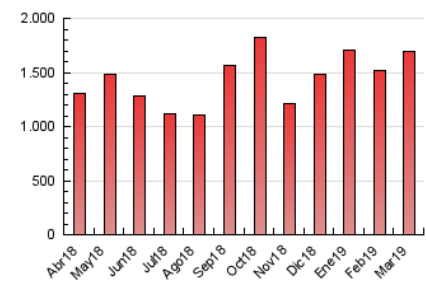

Páginas (x 1000)