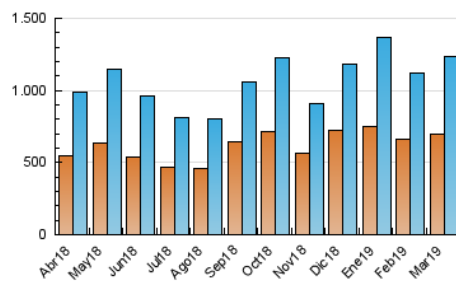

3.3 Por meses

N. únicos / Visitas (x 1000)