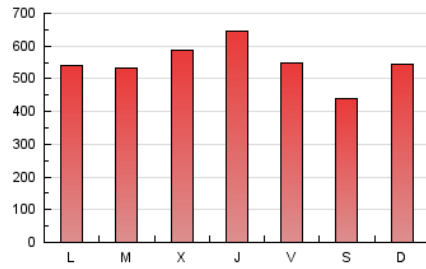

1. Cifras totales y promedios (Nacional e Internacional)

MES - AÑO	NAVEGADORES UNICOS	VISITAS	PAGINAS
Marzo - 2019	694.076	1.232.690	1.689.236
PROMEDIO DIARIO	35.730	39.764	54.491
PROMEDIO LUNES-VIERNES	37.348	41.668	57.064
PROMEDIO SABADO-DOMINGO	32.331	35.765	49.089
PAGINAS / VISITAS	1,37		
DURACION MEDIA VISITAS	0:00:42		
DURACION MEDIA PAGINAS	0:01:55		

2. Por día del mes (Nacional e Internacional)

Día	N. únicos	Visitas	Páginas	Día	N. únicos	Visitas	Páginas	Día	N. únicos	Visitas	Páginas
1	21.220	23.625	33.850	11	32.575	36.860	51.994	21	40.698	44.751	60.099
2	34.211	38.492	54.928	12	37.281	42.298	58.760	22	43.713	49.157	65.494
3	22.250	24.958	36.359	13	35.514	39.578	55.477	23	34.749	38.260	51.029
4	27.517	31.167	43.889	14	50.109	57.156	79.552	24	53.331	57.652	76.375
5	28.095	31.310	44.943	15	34.961	38.901	53.634	25	37.374	41.940	56.958
6	28.904	32.607	47.063	16	26.229	28.858	39.556	26	35.474	40.257	54.053
7	36.039	40.416	56.480	17	35.990	39.464	54.561	27	44.918	48.767	65.326
8	38.763	43.253	61.287	18	43.044	47.679	64.091	28	42.521	46.797	62.113
9	21.515	23.976	34.800	19	37.683	41.827	56.094	29	42.074	46.066	60.326
10	25.980	29.740	42.556	20	45.836	50.625	66.866	30	26.795	29.203	39.195
								31	42.262	47.050	61.528

3. Gráficas (Nacional e Internacional)

3.1 Por día de la semana (promedio)

N. únicos / Visitas (x 100)

Páginas (x 100)

3.2 Por franja horaria (promedio)

Visitas (x 1000)

Páginas (x 1000)

3.3 Por meses