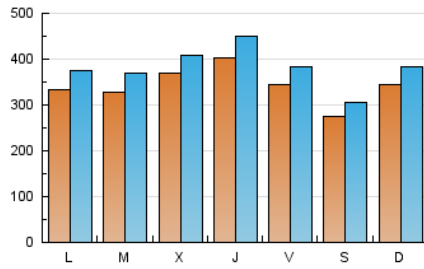

3. Gráficas (Nacional)

3.1 Por día de la semana (promedio)

N. únicos / Visitas (x 100)