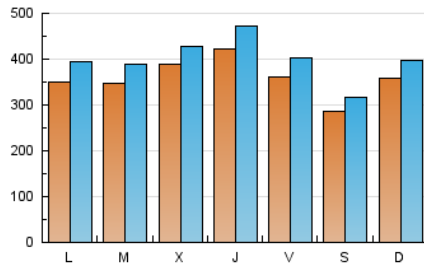

3. Gráficas (Nacional e Internacional)

3.1 Por día de la semana (promedio)

N. únicos / Visitas (x 100)