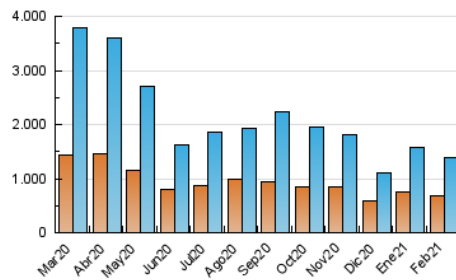

#### 3.1 Por día de la semana (promedio)

N. únicos / Visitas (x 100)

Páginas (x 100)

#### 3.2 Por franja horaria (promedio)

Visitas (x 1000)

Páginas (x 1000)

#### 3.3 Por meses

N. únicos / Visitas (x 1000)

Páginas (x 1000)