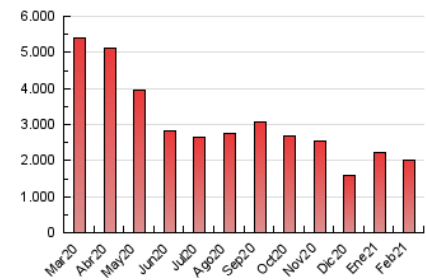

### 2. Por día del mes (Nacional e Internacional)

| Día | N. únicos | Visitas | Páginas | Día | N. únicos | Visitas | Páginas | Día | N. únicos | Visitas | Páginas |
|-----|-----------|---------|---------|-----|-----------|---------|---------|-----|-----------|---------|---------|
| 1   | 37.367    | 43.538  | 63.245  | 11  | 60.366    | 68.778  | 92.497  | 21  | 34.101    | 39.321  | 54.634  |
| 2   | 43.510    | 51.210  | 73.806  | 12  | 53.474    | 61.291  | 86.256  | 22  | 36.858    | 41.881  | 58.893  |
| 3   | 46.243    | 52.375  | 73.194  | 13  | 46.774    | 51.576  | 68.525  | 23  | 40.695    | 45.777  | 63.298  |
| 4   | 41.263    | 47.759  | 66.193  | 14  | 43.398    | 48.985  | 66.653  | 24  | 43.025    | 49.745  | 68.058  |
| 5   | 40.795    | 47.670  | 65.833  | 15  | 42.349    | 48.454  | 69.493  | 25  | 19.182    | 21.041  | 30.157  |
| 6   | 38.372    | 44.566  | 62.943  | 16  | 85.900    | 94.824  | 124.838 | 26  | 41.288    | 47.032  | 66.187  |
| 7   | 53.943    | 61.897  | 83.440  | 17  | 52.938    | 60.995  | 84.206  | 27  | 39.364    | 43.738  | 59.582  |
| 8   | 66.629    | 77.261  | 107.432 | 18  | 46.784    | 54.495  | 78.351  | 28  | 30.700    | 34.377  | 49.007  |
| 9   | 64.104    | 74.646  | 100.639 | 19  | 27.497    | 30.975  | 44.449  |     |           |         |         |
| 10  | 66.075    | 77.948  | 109.361 | 20  | 28.387    | 31.961  | 44.630  |     |           |         |         |

#### 3.1 Por día de la semana (promedio)

N. únicos / Visitas (x 100)

Páginas (x 100)

#### 3.2 Por franja horaria (promedio)

Visitas (x 1000)

Páginas (x 1000)

#### 3.3 Por meses

N. únicos / Visitas (x 1000)

Páginas (x 1000)