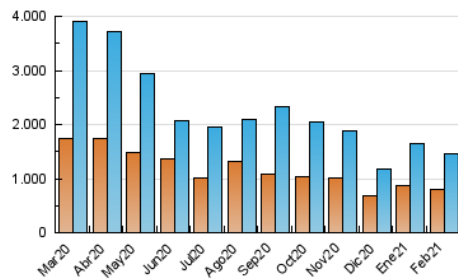

### 2. Por día del mes (Nacional e Internacional)

| Día | N. únicos | Visitas | Páginas | Día | N. únicos | Visitas | Páginas | Día | N. únicos | Visitas | Páginas |
|-----|-----------|---------|---------|-----|-----------|---------|---------|-----|-----------|---------|---------|
| 1   | 37.367    | 43.538  | 63.245  | 11  | 60.366    | 68.778  | 92.497  | 21  | 34.101    | 39.321  | 54.634  |
| 2   | 43.510    | 51.210  | 73.806  | 12  | 53.474    | 61.291  | 86.256  | 22  | 36.858    | 41.881  | 58.893  |
| 3   | 46.243    | 52.375  | 73.194  | 13  | 46.774    | 51.576  | 68.525  | 23  | 40.695    | 45.777  | 63.298  |
| 4   | 41.263    | 47.759  | 66.193  | 14  | 43.398    | 48.985  | 66.653  | 24  | 43.025    | 49.745  | 68.058  |
| 5   | 40.795    | 47.670  | 65.833  | 15  | 42.349    | 48.454  | 69.493  | 25  | 19.182    | 21.041  | 30.157  |
| 6   | 38.372    | 44.566  | 62.943  | 16  | 85.900    | 94.824  | 124.838 | 26  | 41.288    | 47.032  | 66.187  |
| 7   | 53.943    | 61.897  | 83.440  | 17  | 52.938    | 60.995  | 84.206  | 27  | 39.364    | 43.738  | 59.582  |
| 8   | 66.629    | 77.261  | 107.432 | 18  | 46.784    | 54.495  | 78.351  | 28  | 30.700    | 34.377  | 49.007  |
| 9   | 64.104    | 74.646  | 100.639 | 19  | 27.497    | 30.975  | 44.449  |     |           |         |         |
| 10  | 66.075    | 77.948  | 109.361 | 20  | 28.387    | 31.961  | 44.630  |     |           |         |         |

#### 3.1 Por día de la semana (promedio)

N. únicos / Visitas (x 100)

Páginas (x 100)

#### 3.2 Por franja horaria (promedio)

Visitas (x 1000)

Páginas (x 1000)

#### 3.3 Por meses

N. únicos / Visitas (x 1000)

Páginas (x 1000)