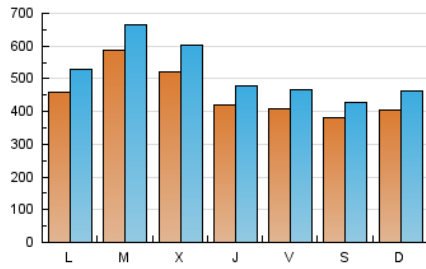

3. Gráficas (Nacional e Internacional)

3.1 Por día de la semana (promedio)

N. únicos / Visitas (x 100)