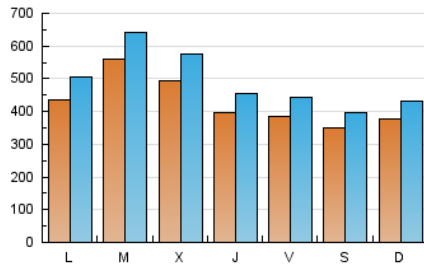

3. Gráficas (Nacional)

3.1 Por día de la semana (promedio)

N. únicos / Visitas (x 100)