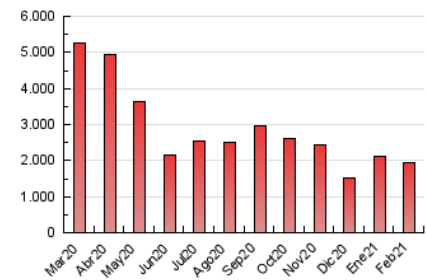

#### 3.1 Por día de la semana (promedio)

N. únicos / Visitas (x 100)

Páginas (x 100)

#### 3.2 Por franja horaria (promedio)

Visitas (x 1000)

Páginas (x 1000)

#### 3.3 Por meses

N. únicos / Visitas (x 1000)

Páginas (x 1000)