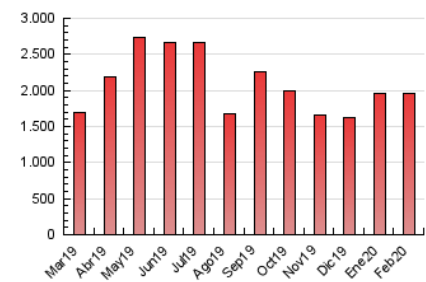

Páginas (x 1000)