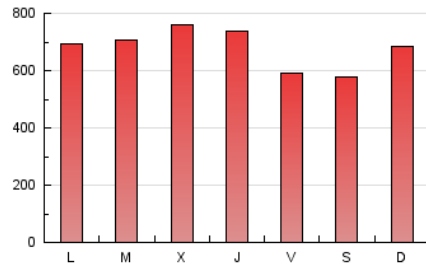

1. Cifras totales y promedios (Nacional e Internacional)

MES - AÑO	NAVEGADORES UNICOS	VISITAS	PAGINAS
Febrero - 2020	812.303	1.458.022	1.956.953
PROMEDIO DIARIO	45.168	50.277	67.481
PROMEDIO LUNES-VIERNES	46.649	51.939	69.792
PROMEDIO SABADO-DOMINGO	41.877	46.582	62.345
PAGINAS / VISITAS	1,34		
DURACION MEDIA VISITAS	0:00:41		
DURACION MEDIA PAGINAS	0:01:59		

2. Por día del mes (Nacional e Internacional)

Día	N. únicos	Visitas	Páginas	Día	N. únicos	Visitas	Páginas	Día	N. únicos	Visitas	Páginas
1	48.551	54.178	70.276	11	41.478	45.811	60.843	21	40.761	44.931	60.222
2	49.682	56.078	76.390	12	49.454	54.113	70.831	22	31.640	34.410	46.350
3	51.867	56.981	75.503	13	40.152	44.998	58.829	23	46.853	51.908	73.753
4	38.379	42.283	56.567	14	33.914	37.832	49.640	24	47.924	53.910	74.700
5	49.122	54.973	74.220	15	30.474	33.826	45.318	25	62.756	71.830	100.195
6	43.423	47.976	63.657	16	45.128	50.189	66.264	26	55.156	62.782	85.202
7	38.791	42.793	56.324	17	46.034	51.161	68.478	27	60.804	67.628	89.900
8	38.497	42.016	55.109	18	44.725	49.172	65.837	28	44.537	50.207	69.411
9	38.270	42.899	56.483	19	46.218	53.133	73.231	29	47.799	53.737	71.165
10	41.485	45.650	59.060	20	55.990	60.617	83.195				

3. Gráficas (Nacional e Internacional)

3.1 Por día de la semana (promedio)

N. únicos / Visitas (x 100)

Páginas (x 100)

3.2 Por franja horaria (promedio)

Visitas (x 1000)

Páginas (x 1000)

3.3 Por meses