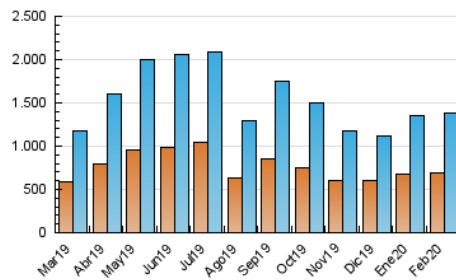

3.3 Por meses

N. únicos / Visitas (x 1000)