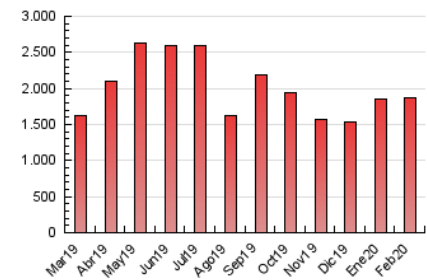

Páginas (x 1000)