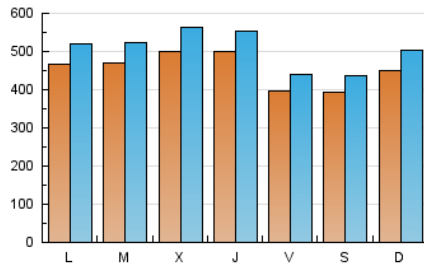

3. Gráficas (Nacional e Internacional)

3.1 Por día de la semana (promedio)

N. únicos / Visitas (x 100)