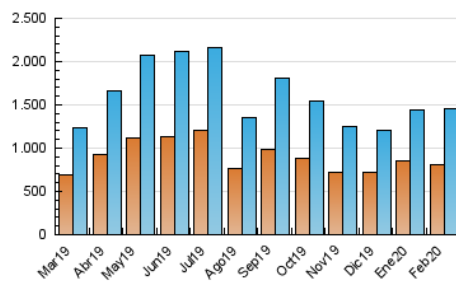

3.3 Por meses

N. únicos / Visitas (x 1000)