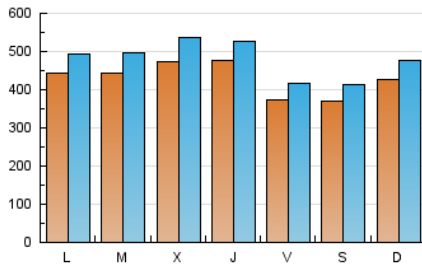

3. Gráficas (Nacional)

3.1 Por día de la semana (promedio)

N. únicos / Visitas (x 100)