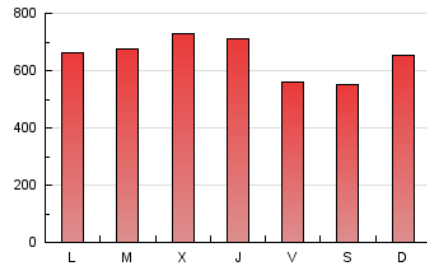

Fax: 956 31 81 59

E-mail:

Clasificación: Noticias e Información

Sub-Clasificación: Noticias globales y actualidad

1. Cifras totales y promedios (Nacional)

MES - AÑO	NAVEGADORES UNICOS	VISITAS	PAGINAS
Febrero - 2020	694.427	1.383.956	1.871.200
PROMEDIO DIARIO	42.746	47.723	64.524
PROMEDIO LUNES-VIERNES	44.206	49.321	66.762
PROMEDIO SABADO-DOMINGO	39.502	44.171	59.552
PAGINAS / VISITAS	1,35		
DURACION MEDIA VISITAS	0:00:42		
DURACION MEDIA PAGINAS	0:02:00		

2. Por día del mes (Nacional)

Día	N. únicos	Visitas	Páginas	Día	N. únicos	Visitas	Páginas	Día	N. únicos	Visitas	Páginas
1	45.986	51.504	67.212	11	39.121	43.243	57.936	21	38.450	42.480	57.405
2	46.746	53.152	72.948	12	47.148	51.548	67.900	22	29.270	32.029	43.621
3	49.078	53.914	71.868	13	38.092	42.765	56.310	23	44.173	49.185	70.605
4	35.683	39.407	53.260	14	31.986	35.916	47.461	24	45.370	51.091	71.355
5	46.074	51.873	70.709	15	28.473	31.723	42.919	25	59.704	68.253	96.047
6	41.233	45.428	60.761	16	42.909	48.175	63.919	26	52.089	59.638	81.523
7	36.459	40.225	53.396	17	44.260	49.230	66.167	27	57.849	64.513	86.277
8	36.331	39.777	52.533	18	42.782	47.178	63.446	28	41.901	47.435	66.180
9	36.223	40.708	53.971	19	44.331	51.110	70.784	29	45.403	51.285	68.241
10	39.018	43.109	56.223	20	53.484	58.062	80.223				

3. Gráficas (Nacional)

3.1 Por día de la semana (promedio)

N. únicos / Visitas (x 100)

Páginas (x 100)

3.2 Por franja horaria (promedio)

Visitas (x 1000)

Páginas (x 1000)

3.3 Por meses