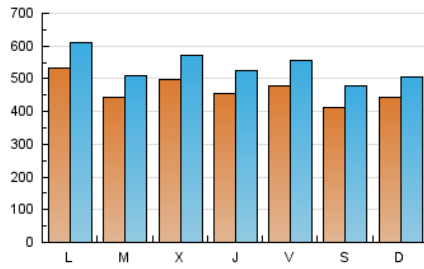

3. Gráficas (Nacional e Internacional)

3.1 Por día de la semana (promedio)

N. únicos / Visitas (x 100)