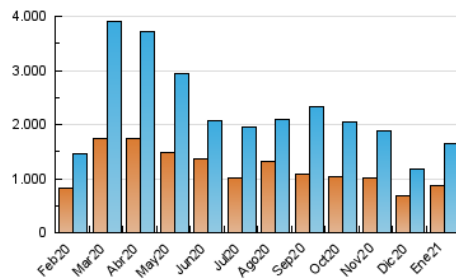

3.3 Por meses

N. únicos / Visitas (x 1000)