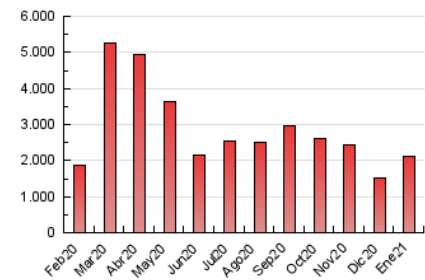

Páginas (x 1000)