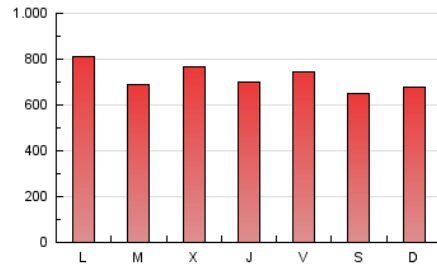

1. Cifras totales y promedios (Nacional e Internacional)

MES - AÑO	NAVEGADORES UNICOS	VISITAS	PAGINAS
Enero - 2021	879.472	1.655.559	2.221.432
PROMEDIO DIARIO	46.415	53.405	71.659
PROMEDIO LUNES-VIERNES	48.103	55.426	74.178
PROMEDIO SABADO-DOMINGO	42.871	49.161	66.370
PAGINAS / VISITAS	1,34		
DURACION MEDIA VISITAS	0:00:47		
DURACION MEDIA PAGINAS	0:02:18		

2. Por día del mes (Nacional e Internacional)

Día	N. únicos	Visitas	Páginas	Día	N. únicos	Visitas	Páginas	Día	N. únicos	Visitas	Páginas
1	37.017	40.476	51.814	11	42.743	48.561	61.686	21	56.615	64.474	85.269
2	33.655	38.515	52.804	12	40.551	46.457	59.393	22	49.627	57.520	77.374
3	26.407	29.578	40.486	13	51.896	59.374	77.026	23	41.906	48.142	70.793
4	29.650	33.443	44.582	14	38.737	43.696	57.497	24	47.261	53.938	76.959
5	24.963	28.307	38.300	15	50.574	60.235	84.069	25	69.002	81.388	112.358
6	31.569	36.007	48.612	16	53.891	62.507	82.092	26	55.285	63.369	85.920
7	31.739	36.454	48.398	17	50.600	58.560	77.822	27	52.426	61.424	84.216
8	43.036	49.889	66.903	18	71.338	81.570	105.621	28	54.688	64.673	89.142
9	38.621	44.736	57.672	19	56.615	65.213	91.113	29	58.962	69.242	90.972
10	51.897	59.693	76.141	20	63.128	72.180	97.467	30	38.672	44.916	61.782
								31	45.795	51.022	67.149

3. Gráficas (Nacional e Internacional)

3.1 Por día de la semana (promedio)

N. únicos / Visitas (x 100)

Páginas (x 100)

3.2 Por franja horaria (promedio)

Visitas (x 1000)

Páginas (x 1000)

3.3 Por meses