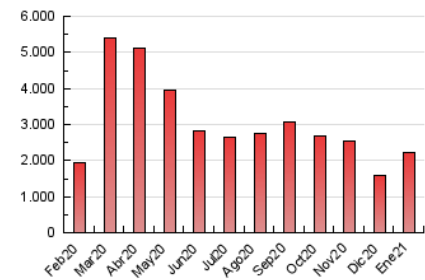

Páginas (x 1000)