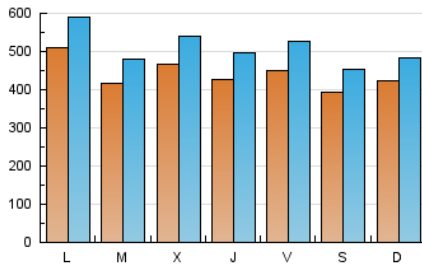

3. Gráficas (Nacional)

3.1 Por día de la semana (promedio)

N. únicos / Visitas (x 100)