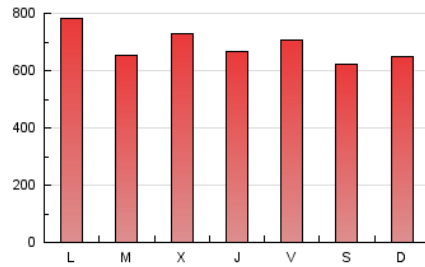

Fax: 956 31 81 59

E-mail:

Clasificación: Noticias e Información

Sub-Clasificación: Noticias globales y actualidad

1. Cifras totales y promedios (Nacional)

MES - AÑO	NAVEGADORES UNICOS	VISITAS	PAGINAS
Enero - 2021	751.520	1.573.007	2.122.348
PROMEDIO DIARIO	43.867	50.742	68.463
PROMEDIO LUNES-VIERNES	45.386	52.590	70.799
PROMEDIO SABADO-DOMINGO	40.679	46.861	63.558
PAGINAS / VISITAS	1,35		
DURACION MEDIA VISITAS	0:00:49		
DURACION MEDIA PAGINAS	0:02:19		

2. Por día del mes (Nacional)

Día	N. únicos	Visitas	Páginas	Día	N. únicos	Visitas	Páginas	Día	N. únicos	Visitas	Páginas
1	35.454	38.876	49.873	11	40.357	46.028	58.621	21	53.438	60.988	81.219
2	32.009	36.704	50.573	12	36.680	42.278	54.731	22	47.276	54.932	74.238
3	24.493	27.598	38.098	13	47.772	55.381	72.424	23	39.727	45.695	67.720
4	27.812	31.458	42.156	14	35.666	40.541	53.820	24	44.859	51.412	73.852
5	22.977	26.175	35.682	15	44.871	54.601	77.779	25	66.310	78.714	109.055
6	29.639	34.017	46.203	16	51.103	59.529	78.452	26	52.568	60.659	82.514
7	29.811	34.432	45.966	17	48.116	56.076	74.757	27	50.179	58.994	81.231
8	41.027	47.667	64.175	18	69.151	79.153	102.599	28	52.379	62.246	86.104
9	36.375	42.359	54.816	19	54.371	62.708	87.937	29	56.929	66.917	88.096
10	49.336	57.117	73.013	20	58.434	67.631	92.346	30	36.694	42.969	59.451
								31	44.079	49.152	64.847

3. Gráficas (Nacional)

3.1 Por día de la semana (promedio)

N. únicos / Visitas (x 100)

Páginas (x 100)

3.2 Por franja horaria (promedio)

Visitas (x 1000)

Páginas (x 1000)

3.3 Por meses