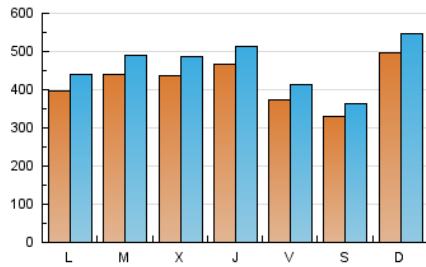

3. Gráficas (Nacional e Internacional)

3.1 Por día de la semana (promedio)

N. únicos / Visitas (x 100)