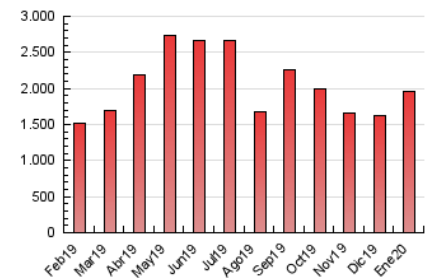

### 2. Por día del mes (Nacional e Internacional)

Día	N. únicos	Visitas	Páginas	Día	N. únicos	Visitas	Páginas	Día	N. únicos	Visitas	Páginas
1	41.140	46.539	64.936	11	31.919	35.791	48.618	21	46.532	52.615	72.681
2	34.368	38.561	52.699	12	40.380	45.867	63.844	22	45.692	51.188	69.431
3	32.400	35.822	47.747	13	41.004	45.500	63.288	23	52.166	57.118	75.700
4	27.896	30.846	42.155	14	39.505	43.014	59.215	24	37.329	41.544	56.134
5	38.001	40.799	53.368	15	44.060	49.538	68.554	25	40.162	45.140	62.240
6	30.213	33.277	44.161	16	40.725	44.822	60.853	26	79.785	86.569	113.969
7	44.940	49.056	62.798	17	39.018	43.086	57.687	27	46.015	50.826	69.985
8	37.116	40.876	53.960	18	31.412	33.833	45.216	28	45.337	51.086	70.966
9	40.162	43.688	57.940	19	41.073	44.967	59.171	29	50.448	55.939	80.399
10	27.157	30.282	42.452	20	41.369	46.042	62.405	30	65.858	71.693	96.331
								31	51.207	56.428	77.276

#### 3.1 Por día de la semana (promedio)

N. únicos / Visitas (x 100)

Páginas (x 100)

#### 3.2 Por franja horaria (promedio)

Visitas (x 1000)

Páginas (x 1000)

#### 3.3 Por meses

N. únicos / Visitas (x 1000)

Páginas (x 1000)