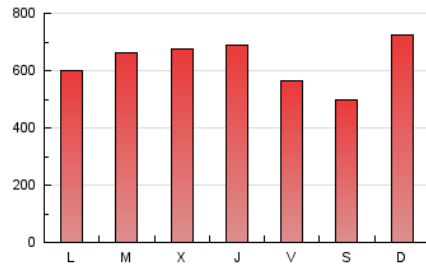

### 1. Cifras totales y promedios (Nacional e Internacional)

MES - AÑO	NAVEGADORES UNICOS	VISITAS	PAGINAS
Enero - 2020	846.055	1.442.352	1.956.179
<b>PROMEDIO DIARIO</b>	<b>42.077</b>	<b>46.527</b>	<b>63.103</b>
<b>PROMEDIO LUNES-VIERNES</b>	<b>42.337</b>	<b>46.893</b>	<b>63.809</b>
<b>PROMEDIO SABADO-DOMINGO</b>	<b>41.329</b>	<b>45.477</b>	<b>61.073</b>
<b>PAGINAS / VISITAS</b>	<b>1,36</b>		
<b>DURACION MEDIA VISITAS</b>	<b>0:00:41</b>		
<b>DURACION MEDIA PAGINAS</b>	<b>0:01:56</b>		

### 2. Por día del mes (Nacional e Internacional)

Día	N. únicos	Visitas	Páginas	Día	N. únicos	Visitas	Páginas	Día	N. únicos	Visitas	Páginas
1	41.140	46.539	64.936	11	31.919	35.791	48.618	21	46.532	52.615	72.681
2	34.368	38.561	52.699	12	40.380	45.867	63.844	22	45.692	51.188	69.431
3	32.400	35.822	47.747	13	41.004	45.500	63.288	23	52.166	57.118	75.700
4	27.896	30.846	42.155	14	39.505	43.014	59.215	24	37.329	41.544	56.134
5	38.001	40.799	53.368	15	44.060	49.538	68.554	25	40.162	45.140	62.240
6	30.213	33.277	44.161	16	40.725	44.822	60.853	26	79.785	86.569	113.969
7	44.940	49.056	62.798	17	39.018	43.086	57.687	27	46.015	50.826	69.985
8	37.116	40.876	53.960	18	31.412	33.833	45.216	28	45.337	51.086	70.966
9	40.162	43.688	57.940	19	41.073	44.967	59.171	29	50.448	55.939	80.399
10	27.157	30.282	42.452	20	41.369	46.042	62.405	30	65.858	71.693	96.331
								31	51.207	56.428	77.276

### 3. Gráficas (Nacional e Internacional)

#### 3.1 Por día de la semana (promedio)

N. únicos / Visitas (x 100)

Páginas (x 100)