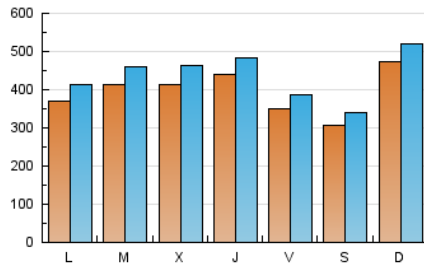

3. Gráficas (Nacional)

3.1 Por día de la semana (promedio)

N. únicos / Visitas (x 100)