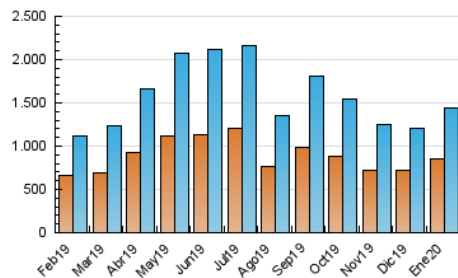

### 2. Por día del mes (Nacional e Internacional)

Día	N. únicos	Visitas	Páginas	Día	N. únicos	Visitas	Páginas	Día	N. únicos	Visitas	Páginas
1	41.140	46.539	64.936	11	31.919	35.791	48.618	21	46.532	52.615	72.681
2	34.368	38.561	52.699	12	40.380	45.867	63.844	22	45.692	51.188	69.431
3	32.400	35.822	47.747	13	41.004	45.500	63.288	23	52.166	57.118	75.700
4	27.896	30.846	42.155	14	39.505	43.014	59.215	24	37.329	41.544	56.134
5	38.001	40.799	53.368	15	44.060	49.538	68.554	25	40.162	45.140	62.240
6	30.213	33.277	44.161	16	40.725	44.822	60.853	26	79.785	86.569	113.969
7	44.940	49.056	62.798	17	39.018	43.086	57.687	27	46.015	50.826	69.985
8	37.116	40.876	53.960	18	31.412	33.833	45.216	28	45.337	51.086	70.966
9	40.162	43.688	57.940	19	41.073	44.967	59.171	29	50.448	55.939	80.399
10	27.157	30.282	42.452	20	41.369	46.042	62.405	30	65.858	71.693	96.331
								31	51.207	56.428	77.276

#### 3.1 Por día de la semana (promedio)

N. únicos / Visitas (x 100)

Páginas (x 100)

#### 3.2 Por franja horaria (promedio)

Visitas (x 1000)

Páginas (x 1000)

#### 3.3 Por meses

N. únicos / Visitas (x 1000)

Páginas (x 1000)