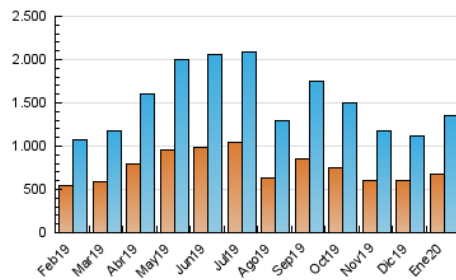

#### 2. Por día del mes (Nacional)

Día	N. únicos	Visitas	Páginas	Día	N. únicos	Visitas	Páginas	Día	N. únicos	Visitas	Páginas
1	38.993	44.097	62.157	11	29.988	33.748	46.284	21	43.064	49.170	68.584
2	32.042	36.061	49.815	12	37.759	43.064	60.632	22	42.552	47.880	65.726
3	30.043	33.434	45.088	13	38.369	42.807	60.163	23	48.901	53.758	71.900
4	26.208	29.074	40.117	14	36.987	40.403	56.319	24	34.456	38.550	52.688
5	35.998	38.859	51.125	15	41.528	46.866	65.570	25	37.582	42.292	58.941
6	28.277	31.377	41.981	16	38.179	42.093	57.667	26	76.401	83.026	109.773
7	42.664	46.707	60.166	17	36.576	40.454	54.665	27	42.999	47.623	66.339
8	34.663	38.257	51.015	18	29.078	31.531	42.518	28	42.180	47.773	67.173
9	37.734	41.294	55.215	19	38.658	42.593	56.439	29	48.485	53.937	77.895
10	24.961	28.036	39.964	20	38.554	43.167	59.148	30	62.581	68.056	92.219
								31	48.203	53.429	73.756

#### 3.1 Por día de la semana (promedio)

N. únicos / Visitas (x 100)

Páginas (x 100)

#### 3.2 Por franja horaria (promedio)

Visitas (x 1000)

Páginas (x 1000)

#### 3.3 Por meses

N. únicos / Visitas (x 1000)

Páginas (x 1000)