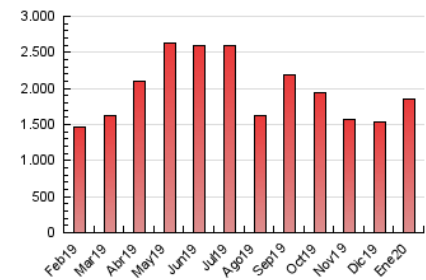

#### 2. Por día del mes (Nacional)

Día	N. únicos	Visitas	Páginas	Día	N. únicos	Visitas	Páginas	Día	N. únicos	Visitas	Páginas
1	38.993	44.097	62.157	11	29.988	33.748	46.284	21	43.064	49.170	68.584
2	32.042	36.061	49.815	12	37.759	43.064	60.632	22	42.552	47.880	65.726
3	30.043	33.434	45.088	13	38.369	42.807	60.163	23	48.901	53.758	71.900
4	26.208	29.074	40.117	14	36.987	40.403	56.319	24	34.456	38.550	52.688
5	35.998	38.859	51.125	15	41.528	46.866	65.570	25	37.582	42.292	58.941
6	28.277	31.377	41.981	16	38.179	42.093	57.667	26	76.401	83.026	109.773
7	42.664	46.707	60.166	17	36.576	40.454	54.665	27	42.999	47.623	66.339
8	34.663	38.257	51.015	18	29.078	31.531	42.518	28	42.180	47.773	67.173
9	37.734	41.294	55.215	19	38.658	42.593	56.439	29	48.485	53.937	77.895
10	24.961	28.036	39.964	20	38.554	43.167	59.148	30	62.581	68.056	92.219
								31	48.203	53.429	73.756

#### 3.1 Por día de la semana (promedio)

N. únicos / Visitas (x 100)

Páginas (x 100)

#### 3.2 Por franja horaria (promedio)

Visitas (x 1000)

Páginas (x 1000)

#### 3.3 Por meses

N. únicos / Visitas (x 1000)

Páginas (x 1000)