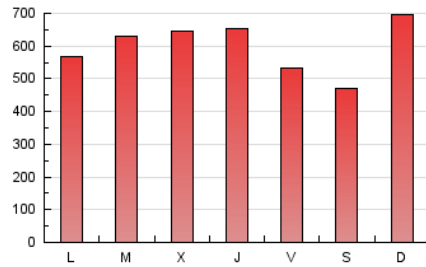

Páginas (x 100)