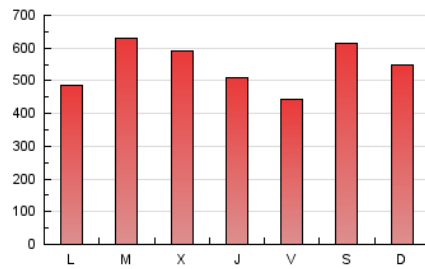

1. Cifras totales y promedios (Nacional e Internacional)

MES - AÑO	NAVEGADORES UNICOS	VISITAS	PAGINAS
Enero - 2019	753.664	1.365.207	1.702.494
PROMEDIO DIARIO	38.813	44.039	54.919
PROMEDIO LUNES-VIERNES	38.176	42.898	53.758
PROMEDIO SABADO-DOMINGO	40.644	47.320	58.256
PAGINAS / VISITAS	1,25		
DURACION MEDIA VISITAS	0:00:44		
DURACION MEDIA PAGINAS	0:03:01		

2. Por día del mes (Nacional e Internacional)

Día	N. únicos	Visitas	Páginas	Día	N. únicos	Visitas	Páginas	Día	N. únicos	Visitas	Páginas
1	53.751	59.379	70.920	11	29.946	32.936	41.063	21	42.512	47.911	59.857
2	46.668	51.615	63.768	12	21.726	23.746	30.258	22	43.454	49.277	61.500
3	36.750	40.666	51.964	13	30.041	33.575	41.913	23	33.986	37.706	47.259
4	27.390	30.545	39.463	14	30.779	34.410	43.596	24	27.790	31.654	41.124
5	24.691	27.165	35.535	15	43.206	49.883	62.111	25	32.748	37.571	47.708
6	33.936	37.823	46.644	16	49.612	56.140	68.556	26	76.916	97.379	116.717
7	27.998	31.299	39.848	17	50.524	57.047	69.258	27	50.517	57.645	70.017
8	50.242	54.988	67.367	18	36.156	39.885	49.670	28	35.375	40.146	50.762
9	34.645	39.181	50.042	19	44.733	51.958	63.995	29	36.019	41.614	52.257
10	32.361	35.855	44.991	20	42.594	49.269	60.971	30	45.086	51.466	66.812
								31	31.048	35.473	46.548

3. Gráficas (Nacional e Internacional)

3.1 Por día de la semana (promedio)

N. únicos / Visitas (x 100)

Páginas (x 100)

3.2 Por franja horaria (promedio)

Visitas (x 1000)

Páginas (x 1000)

3.3 Por meses