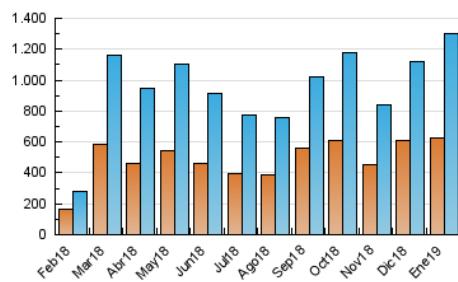

3.3 Por meses

N. únicos / Visitas (x 1000)