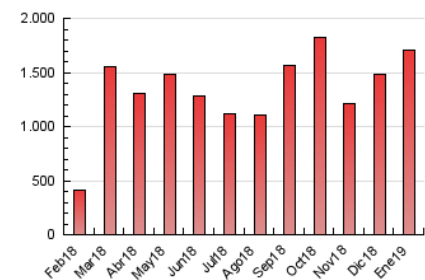

Páginas (x 1000)