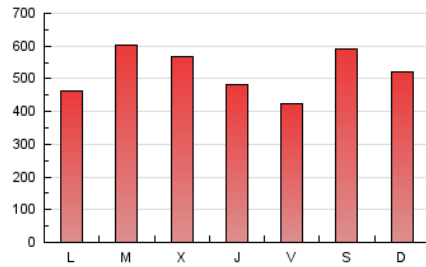

Fax: 956 31 81 59

E-mail:

Clasificación: Noticias e Información

Sub-Clasificación: Noticias globales y actualidad

1. Cifras totales y promedios (Nacional)

MES - AÑO	NAVEGADORES UNICOS	VISITAS	PAGINAS
Enero - 2019	627.454	1.297.841	1.626.072
PROMEDIO DIARIO	36.759	41.866	52.454
PROMEDIO LUNES-VIERNES	36.130	40.752	51.340
PROMEDIO SABADO-DOMINGO	38.567	45.067	55.658
PAGINAS / VISITAS	1,25		
DURACION MEDIA VISITAS	0:00:45		
DURACION MEDIA PAGINAS	0:02:58		

2. Por día del mes (Nacional)

Día	N. únicos	Visitas	Páginas	Día	N. únicos	Visitas	Páginas	Día	N. únicos	Visitas	Páginas
1	51.334	56.852	68.148	11	28.261	31.208	39.149	21	40.160	45.580	57.257
2	43.673	48.556	60.383	12	20.544	22.493	28.837	22	41.200	46.960	58.853
3	34.780	38.663	49.660	13	28.402	31.878	39.972	23	32.267	35.682	44.955
4	25.847	29.035	37.765	14	28.783	32.364	41.291	24	25.762	29.427	38.582
5	23.414	25.860	33.997	15	41.036	47.648	59.602	25	30.657	35.443	45.154
6	32.497	36.328	44.934	16	47.124	53.547	65.610	26	73.696	93.440	112.068
7	26.841	30.006	38.357	17	47.713	54.179	66.010	27	46.334	53.329	65.191
8	48.667	53.228	65.401	18	34.031	37.666	47.168	28	33.283	37.821	48.133
9	32.838	37.240	47.899	19	42.880	49.915	61.611	29	33.969	39.299	49.677
10	30.611	34.112	43.079	20	40.771	47.295	58.653	30	42.956	49.243	64.276
								31	29.188	33.544	44.400

3. Gráficas (Nacional)

3.1 Por día de la semana (promedio)

N. únicos / Visitas (x 100)

Páginas (x 100)

3.2 Por franja horaria (promedio)

Visitas (x 1000)

Páginas (x 1000)

3.3 Por meses