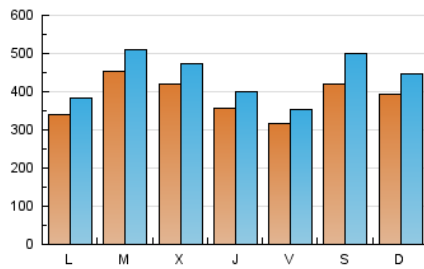

3. Gráficas (Nacional e Internacional)

3.1 Por día de la semana (promedio)

N. únicos / Visitas (x 100)