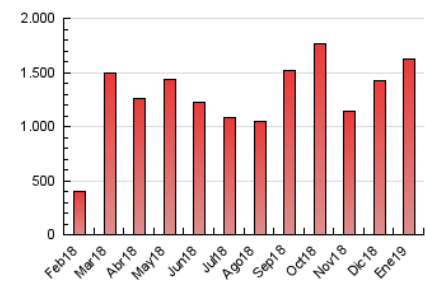

Páginas (x 1000)