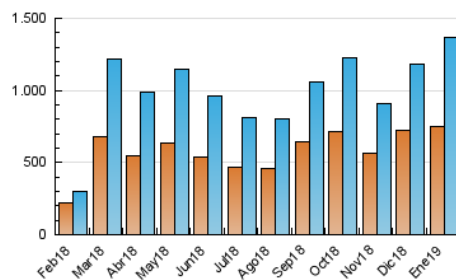

3.3 Por meses

N. únicos / Visitas (x 1000)