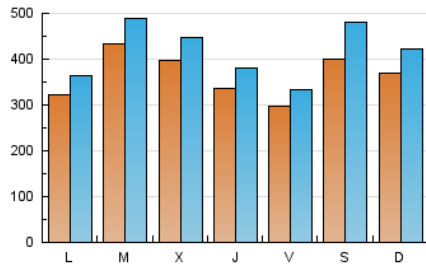

3. Gráficas (Nacional)

3.1 Por día de la semana (promedio)

N. únicos / Visitas (x 100)