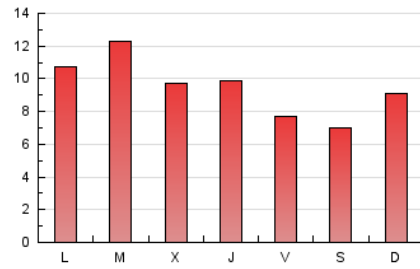

Páginas (x 100)