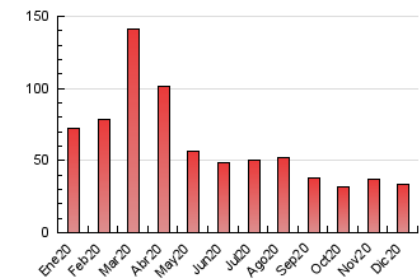

### 3. Por día del mes (Nacional e Internacional)

Día	N. únicos	Visitas	Páginas	Día	N. únicos	Visitas	Páginas	Día	N. únicos	Visitas	Páginas
1	698	756	1.164	11	467	518	830	21	425	481	876
2	552	625	963	12	502	538	864	22	442	501	928
3	496	558	1.074	13	547	606	972	23	484	535	909
4	419	465	875	14	653	735	1.139	24	394	443	706
5	357	388	648	15	594	683	999	25	421	467	732
6	477	525	993	16	489	567	1.058	26	481	519	753
7	868	1.017	1.816	17	856	957	1.437	27	773	830	1.153
8	1.005	1.139	2.020	18	601	673	1.026	28	507	562	897
9	654	732	1.359	19	471	536	843	29	1.259	1.368	1.773
10	704	810	1.537	20	433	494	831	30	707	757	1.326
								31	387	431	759

4. Gráficas (Nacional e Internacional)

4.1 Por día de la semana (promedio)

N. únicos / Visitas (x 100)

Páginas (x 100)

4.2 Por franja horaria (promedio)

Visitas (x 1000)

Páginas (x 1000)

4.3 Por meses

N. únicos / Visitas (x 1000)

Páginas (x 1000)