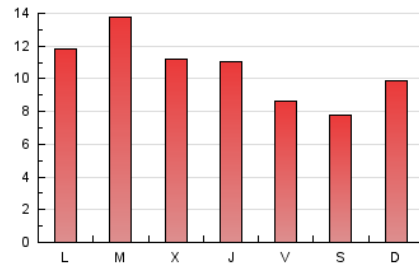

### 3. Por día del mes (Nacional e Internacional)

Día	N. únicos	Visitas	Páginas	Día	N. únicos	Visitas	Páginas	Día	N. únicos	Visitas	Páginas
1	698	756	1.164	11	467	518	830	21	425	481	876
2	552	625	963	12	502	538	864	22	442	501	928
3	496	558	1.074	13	547	606	972	23	484	535	909
4	419	465	875	14	653	735	1.139	24	394	443	706
5	357	388	648	15	594	683	999	25	421	467	732
6	477	525	993	16	489	567	1.058	26	481	519	753
7	868	1.017	1.816	17	856	957	1.437	27	773	830	1.153
8	1.005	1.139	2.020	18	601	673	1.026	28	507	562	897
9	654	732	1.359	19	471	536	843	29	1.259	1.368	1.773
10	704	810	1.537	20	433	494	831	30	707	757	1.326
								31	387	431	759

4. Gráficas (Nacional e Internacional)

4.1 Por día de la semana (promedio)

N. únicos / Visitas (x 100)

Páginas (x 100)

4.2 Por franja horaria (promedio)

Visitas (x 1000)

Páginas (x 1000)

4.3 Por meses