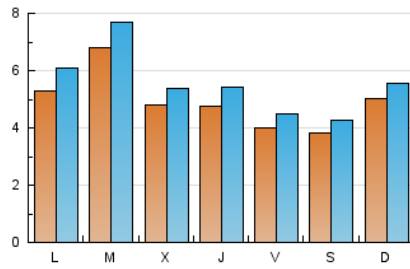

4. Gráficas (Nacional)

4.1 Por día de la semana (promedio)

N. únicos / Visitas (x 100)