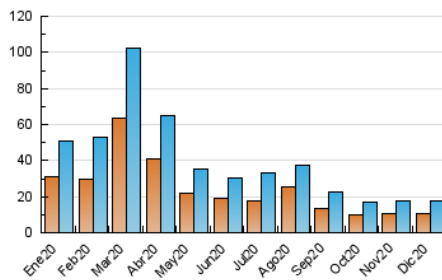

#### 3. Por día del mes (Nacional)

Día	N. únicos	Visitas	Páginas	Día	N. únicos	Visitas	Páginas	Día	N. únicos	Visitas	Páginas
1	538	593	991	11	382	426	728	21	374	429	815
2	416	485	801	12	414	450	769	22	384	443	862
3	377	433	938	13	499	553	899	23	398	445	795
4	314	357	743	14	560	635	1.014	24	328	377	625
5	284	312	562	15	497	583	883	25	380	424	675
6	391	436	891	16	416	491	969	26	431	469	701
7	704	850	1.599	17	732	831	1.258	27	726	781	1.093
8	771	890	1.694	18	525	594	934	28	472	525	852
9	515	581	1.161	19	408	473	777	29	1.216	1.324	1.729
10	584	683	1.387	20	387	447	743	30	652	698	1.132
								31	351	395	720

##### 4.1 Por día de la semana (promedio)

N. únicos / Visitas (x 100)

Páginas (x 100)

##### 4.2 Por franja horaria (promedio)

Visitas (x 1000)

Páginas (x 1000)

##### 4.3 Por meses

N. únicos / Visitas (x 1000)

Páginas (x 1000)