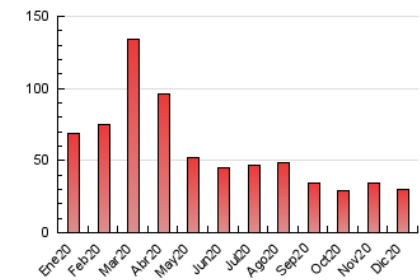

#### 3. Por día del mes (Nacional)

Día	N. únicos	Visitas	Páginas	Día	N. únicos	Visitas	Páginas	Día	N. únicos	Visitas	Páginas
1	538	593	991	11	382	426	728	21	374	429	815
2	416	485	801	12	414	450	769	22	384	443	862
3	377	433	938	13	499	553	899	23	398	445	795
4	314	357	743	14	560	635	1.014	24	328	377	625
5	284	312	562	15	497	583	883	25	380	424	675
6	391	436	891	16	416	491	969	26	431	469	701
7	704	850	1.599	17	732	831	1.258	27	726	781	1.093
8	771	890	1.694	18	525	594	934	28	472	525	852
9	515	581	1.161	19	408	473	777	29	1.216	1.324	1.729
10	584	683	1.387	20	387	447	743	30	652	698	1.132
								31	351	395	720

##### 4.1 Por día de la semana (promedio)

N. únicos / Visitas (x 100)

Páginas (x 100)

##### 4.2 Por franja horaria (promedio)

Visitas (x 1000)

Páginas (x 1000)

##### 4.3 Por meses

N. únicos / Visitas (x 1000)

Páginas (x 1000)