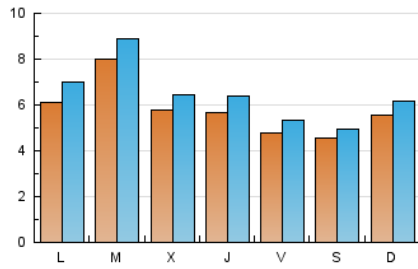

4. Gráficas (Nacional e Internacional)

4.1 Por día de la semana (promedio)

N. únicos / Visitas (x 100)