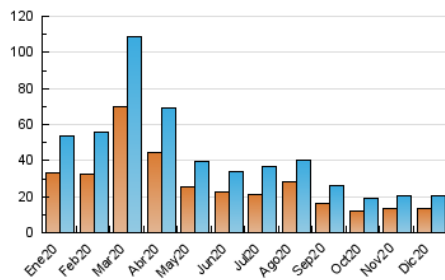

### 3. Por día del mes (Nacional e Internacional)

Día	N. únicos	Visitas	Páginas	Día	N. únicos	Visitas	Páginas	Día	N. únicos	Visitas	Páginas
1	698	756	1.164	11	467	518	830	21	425	481	876
2	552	625	963	12	502	538	864	22	442	501	928
3	496	558	1.074	13	547	606	972	23	484	535	909
4	419	465	875	14	653	735	1.139	24	394	443	706
5	357	388	648	15	594	683	999	25	421	467	732
6	477	525	993	16	489	567	1.058	26	481	519	753
7	868	1.017	1.816	17	856	957	1.437	27	773	830	1.153
8	1.005	1.139	2.020	18	601	673	1.026	28	507	562	897
9	654	732	1.359	19	471	536	843	29	1.259	1.368	1.773
10	704	810	1.537	20	433	494	831	30	707	757	1.326
								31	387	431	759

4. Gráficas (Nacional e Internacional)

4.1 Por día de la semana (promedio)

N. únicos / Visitas (x 100)

Páginas (x 100)

4.2 Por franja horaria (promedio)

Visitas (x 1000)

Páginas (x 1000)

4.3 Por meses

N. únicos / Visitas (x 1000)

Páginas (x 1000)