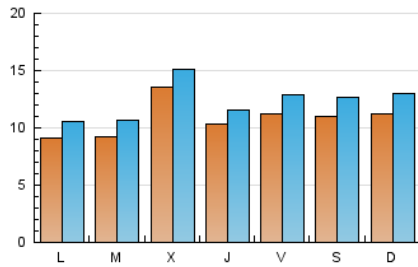

4. Gráficas (Nacional e Internacional)

4.1 Por día de la semana (promedio)

N. únicos / Visitas (x 100)