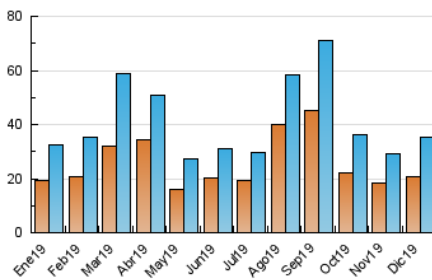

##### 4.1 Por día de la semana (promedio)

N. únicos / Visitas (x 100)

Páginas (x 100)

##### 4.2 Por franja horaria (promedio)

Visitas (x 1000)

Páginas (x 1000)

##### 4.3 Por meses

N. únicos / Visitas (x 1000)

Páginas (x 1000)