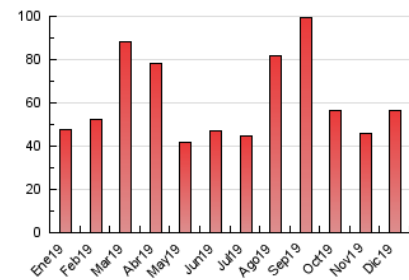

### 3. Por día del mes (Nacional e Internacional)

Día	N. únicos	Visitas	Páginas	Día	N. únicos	Visitas	Páginas	Día	N. únicos	Visitas	Páginas
1	884	1.003	1.509	11	1.520	1.705	2.443	21	955	1.070	1.576
2	945	1.079	1.653	12	1.377	1.548	2.320	22	831	933	1.487
3	621	718	1.032	13	1.968	2.289	3.529	23	522	611	949
4	624	701	1.017	14	1.480	1.758	2.533	24	769	906	1.232
5	617	676	1.013	15	1.662	1.934	2.934	25	1.280	1.492	1.948
6	681	814	1.238	16	938	1.062	1.568	26	918	1.019	1.612
7	910	1.056	1.556	17	808	948	1.655	27	850	967	1.437
8	1.173	1.392	2.120	18	2.003	2.154	2.941	28	1.040	1.200	1.542
9	1.269	1.530	2.517	19	1.230	1.381	2.089	29	1.068	1.237	1.759
10	1.406	1.595	2.261	20	974	1.073	1.814	30	869	999	1.555
								31	1.024	1.155	1.779

##### 4.1 Por día de la semana (promedio)

N. únicos / Visitas (x 100)

Páginas (x 100)

##### 4.2 Por franja horaria (promedio)

Visitas (x 1000)

Páginas (x 1000)

##### 4.3 Por meses

N. únicos / Visitas (x 1000)

Páginas (x 1000)