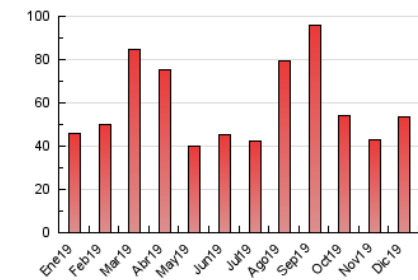

##### 4.1 Por día de la semana (promedio)

N. únicos / Visitas (x 100)

Páginas (x 100)

##### 4.2 Por franja horaria (promedio)

Visitas (x 1000)

Páginas (x 1000)

##### 4.3 Por meses

N. únicos / Visitas (x 1000)

Páginas (x 1000)