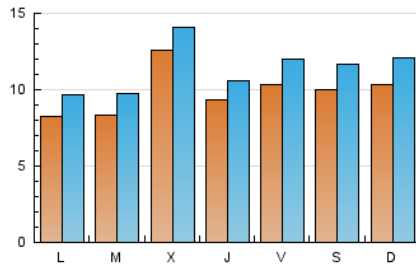

4. Gráficas (Nacional)

4.1 Por día de la semana (promedio)

N. únicos / Visitas (x 100)