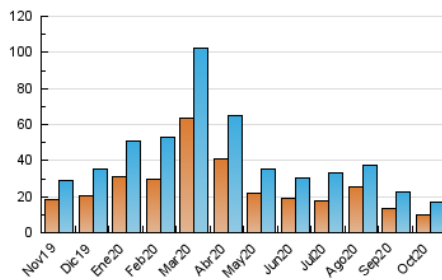

2. Secciones (Nacional)

	PAGINAS	%
HOME	4.760	16.55 %
RESTO	24.000	83.45 %

3. Por día del mes (Nacional)

Día	N. únicos	Visitas	Páginas	Día	N. únicos	Visitas	Páginas	Día	N. únicos	Visitas	Páginas
1	1.231	1.418	2.144	11	410	464	784	21	371	439	881
2	692	796	1.250	12	518	597	1.067	22	394	449	827
3	415	469	742	13	520	582	897	23	349	405	757
4	586	674	1.021	14	469	539	881	24	551	609	995
5	600	687	1.094	15	331	372	581	25	488	588	1.148
6	408	467	845	16	348	406	731	26	486	556	968
7	438	503	875	17	296	343	619	27	716	800	1.100
8	456	523	892	18	356	440	1.027	28	674	749	1.097
9	358	414	665	19	476	550	1.023	29	341	391	820
10	369	429	697	20	396	466	862	30	346	406	718
								31	449	521	752

4. Gráficas (Nacional)

4.1 Por día de la semana (promedio)

N. únicos / Visitas (x 100)

Páginas (x 100)

4.2 Por franja horaria (promedio)

Visitas (x 1000)

Páginas (x 1000)

4.3 Por meses

N. únicos / Visitas (x 1000)

Páginas (x 1000)

5. Observaciones

Este Medio Electrónico de Comunicación ha sido medido por la herramienta Google Analytics de Google

6. Definiciones básicas (Para más información ver Normas Técnicas para el Control de los Medios Electrónicos de Comunicación)

Visita:

Una secuencia ininterrumpida de páginas servidas a un usuario válido. Si dicho usuario no realiza peticiones de páginas en un periodo de tiempo (30 min) la siguiente petición constituirá el inicio de una nueva visita.