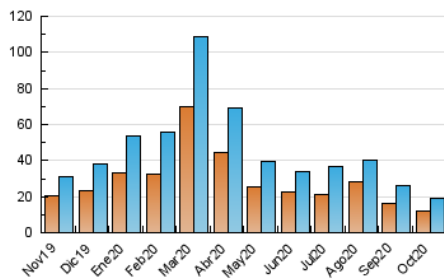

4.3 Por meses

N. únicos / Visitas (x 1000)