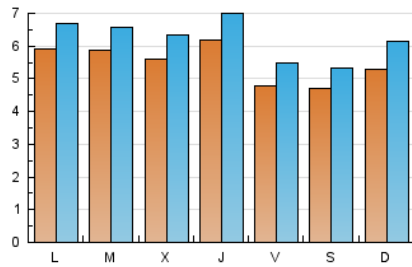

Sub-Clasificación: Noticias globales y actualidad

1. Cifras totales y promedios (Nacional e Internacional)

MES - AÑO	NAVEGADORES UNICOS	VISITAS	PAGINAS
Octubre - 2020	11.662	19.190	31.539
PROMEDIO DIARIO	546	619	1.017
PROMEDIO LUNES-VIERNES	565	640	1.049
PROMEDIO SABADO-DOMINGO	498	568	940
PAGINAS / VISITAS	1,64		
DURACION MEDIA VISITAS	0:00:56		
DURACION MEDIA PAGINAS	0:01:27		

2. Secciones (Nacional e Internacional)

	PAGINAS	%
HOME	4.865	15.43 %
RESTO	26.674	84.57 %

3. Por día del mes (Nacional e Internacional)

Día	N. únicos	Visitas	Páginas	Día	N. únicos	Visitas	Páginas	Día	N. únicos	Visitas	Páginas
1	1.337	1.526	2.263	11	476	533	861	21	436	508	976
2	782	886	1.358	12	583	662	1.135	22	452	508	890
3	495	549	828	13	620	685	1.049	23	401	460	837
4	669	759	1.120	14	539	610	974	24	602	660	1.051
5	695	783	1.264	15	377	423	738	25	562	668	1.253
6	475	534	926	16	394	456	805	26	544	617	1.035
7	495	561	950	17	334	382	685	27	799	883	1.196
8	519	587	976	18	412	498	1.090	28	769	849	1.213
9	402	458	713	19	542	619	1.113	29	404	455	900
10	406	467	740	20	458	533	953	30	410	475	815
								31	524	596	832

4. Gráficas (Nacional e Internacional)

4.1 Por día de la semana (promedio)

N. únicos / Visitas (x 100)

Páginas (x 100)

4.2 Por franja horaria (promedio)

Visitas (x 1000)

Páginas (x 1000)

4.3 Por meses