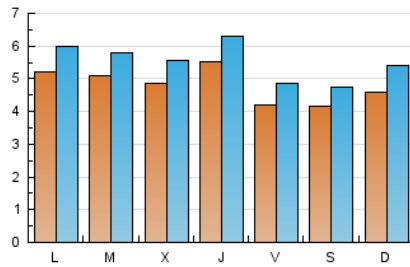

Teléfono: 956 30 25 11

Fax: 956 31 81 59

E-mail:

Clasificación: Noticias e Información

Sub-Clasificación: Noticias globales y actualidad

1. Cifras totales y promedios (Nacional)

MES - AÑO	NAVEGADORES UNICOS	VISITAS	PAGINAS
Octubre - 2020	9.697	17.052	28.760
PROMEDIO DIARIO	479	550	928
PROMEDIO LUNES-VIERNES	496	569	953
PROMEDIO SABADO-DOMINGO	436	504	865
PAGINAS / VISITAS	1,69		
DURACION MEDIA VISITAS	0:01:01		
DURACION MEDIA PAGINAS	0:01:28		

2. Secciones (Nacional)

	PAGINAS	%
HOME	4.760	16.55 %
RESTO	24.000	83.45 %

3. Por día del mes (Nacional)

Día	N. únicos	Visitas	Páginas	Día	N. únicos	Visitas	Páginas	Día	N. únicos	Visitas	Páginas
1	1.231	1.418	2.144	11	410	464	784	21	371	439	881
2	692	796	1.250	12	518	597	1.067	22	394	449	827
3	415	469	742	13	520	582	897	23	349	405	757
4	586	674	1.021	14	469	539	881	24	551	609	995
5	600	687	1.094	15	331	372	581	25	488	588	1.148
6	408	467	845	16	348	406	731	26	486	556	968
7	438	503	875	17	296	343	619	27	716	800	1.100
8	456	523	892	18	356	440	1.027	28	674	749	1.097
9	358	414	665	19	476	550	1.023	29	341	391	820
10	369	429	697	20	396	466	862	30	346	406	718
								31	449	521	752

4. Gráficas (Nacional)

4.1 Por día de la semana (promedio)

N. únicos / Visitas (x 100)

Páginas (x 100)

4.2 Por franja horaria (promedio)

Visitas (x 1000)

Páginas (x 1000)

4.3 Por meses