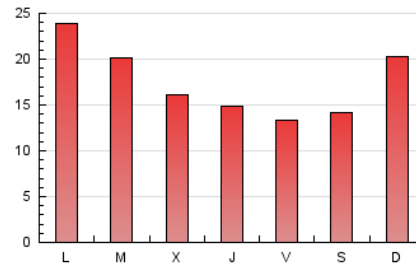

Teléfono: 956 30 25 11

Fax: 956 31 81 59

E-mail:

Clasificación: Noticias e Información

Sub-Clasificación: Noticias globales y actualidad

1. Cifras totales y promedios (Nacional)

MES - AÑO	NAVEGADORES UNICOS	VISITAS	PAGINAS
Octubre - 2019	22.172	36.386	54.187
PROMEDIO DIARIO	1.030	1.174	1.748
PROMEDIO LUNES-VIERNES	1.049	1.189	1.758
PROMEDIO SABADO-DOMINGO	976	1.131	1.719
PAGINAS / VISITAS	1,49		
DURACION MEDIA VISITAS	0:00:52		
DURACION MEDIA PAGINAS	0:01:45		

2. Secciones (Nacional)

	PAGINAS	%
HOME	6.585	12.15 %
RESTO	47.602	87.85 %

3. Por día del mes (Nacional)

Día	N. únicos	Visitas	Páginas	Día	N. únicos	Visitas	Páginas	Día	N. únicos	Visitas	Páginas
1	1.694	1.890	2.567	11	1.016	1.125	1.608	21	1.331	1.536	2.540
2	1.266	1.420	1.984	12	1.129	1.304	1.915	22	1.022	1.175	1.744
3	1.251	1.410	1.959	13	1.818	2.073	3.035	23	722	808	1.379
4	857	976	1.290	14	2.114	2.301	2.929	24	831	964	1.614
5	870	1.009	1.566	15	1.135	1.263	1.892	25	779	888	1.309
6	1.095	1.305	1.920	16	728	809	1.191	26	552	621	1.053
7	1.038	1.219	2.111	17	641	745	1.099	27	927	1.092	1.784
8	1.689	1.886	2.588	18	611	717	1.121	28	1.006	1.205	1.974
9	1.557	1.748	2.422	19	616	725	1.110	29	667	764	1.248
10	1.069	1.220	1.857	20	797	919	1.367	30	601	677	1.116
								31	504	592	895

4. Gráficas (Nacional)

4.1 Por día de la semana (promedio)

N. únicos / Visitas (x 100)

Páginas (x 100)

4.2 Por franja horaria (promedio)

Visitas (x 1000)

Páginas (x 1000)

4.3 Por meses