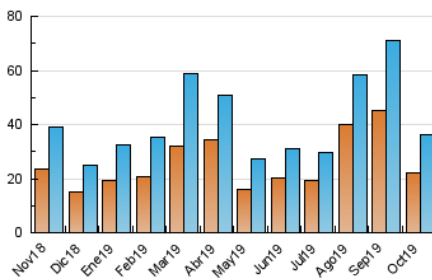

2. Secciones (Nacional)

	PAGINAS	%
HOME	6.585	12.15 %
RESTO	47.602	87.85 %

3. Por día del mes (Nacional)

Día	N. únicos	Visitas	Páginas	Día	N. únicos	Visitas	Páginas	Día	N. únicos	Visitas	Páginas
1	1.694	1.890	2.567	11	1.016	1.125	1.608	21	1.331	1.536	2.540
2	1.266	1.420	1.984	12	1.129	1.304	1.915	22	1.022	1.175	1.744
3	1.251	1.410	1.959	13	1.818	2.073	3.035	23	722	808	1.379
4	857	976	1.290	14	2.114	2.301	2.929	24	831	964	1.614
5	870	1.009	1.566	15	1.135	1.263	1.892	25	779	888	1.309
6	1.095	1.305	1.920	16	728	809	1.191	26	552	621	1.053
7	1.038	1.219	2.111	17	641	745	1.099	27	927	1.092	1.784
8	1.689	1.886	2.588	18	611	717	1.121	28	1.006	1.205	1.974
9	1.557	1.748	2.422	19	616	725	1.110	29	667	764	1.248
10	1.069	1.220	1.857	20	797	919	1.367	30	601	677	1.116
								31	504	592	895

4. Gráficas (Nacional)

4.1 Por día de la semana (promedio)

N. únicos / Visitas (x 100)

Páginas (x 100)

4.2 Por franja horaria (promedio)

Visitas (x 1000)

Páginas (x 1000)

4.3 Por meses

N. únicos / Visitas (x 1000)

Páginas (x 1000)

5. Observaciones

Este Medio Electrónico de Comunicación ha sido medido por la herramienta Google Analytics de Google

6. Definiciones básicas (Para más información ver Normas Técnicas para el Control de los Medios Electrónicos de Comunicación)

Visita:

Una secuencia ininterrumpida de páginas servidas a un usuario válido. Si dicho usuario no realiza peticiones de páginas en un periodo de tiempo (30 min) la siguiente petición constituirá el inicio de una nueva visita.