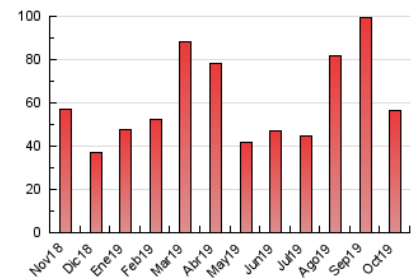

Páginas (x 1000)