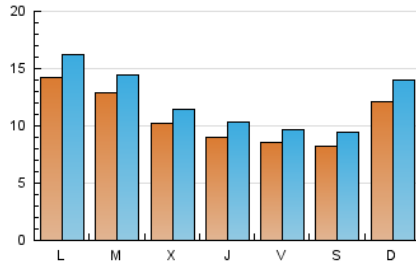

Sub-Clasificación: Noticias globales y actualidad

1. Cifras totales y promedios (Nacional e Internacional)

MES - AÑO	NAVEGADORES UNICOS	VISITAS	PAGINAS
Octubre - 2019	23.470	37.896	56.300
PROMEDIO DIARIO	1.077	1.222	1.816
PROMEDIO LUNES-VIERNES	1.097	1.239	1.826
PROMEDIO SABADO-DOMINGO	1.017	1.175	1.787
PAGINAS / VISITAS	1,49		
DURACION MEDIA VISITAS	0:00:51		
DURACION MEDIA PAGINAS	0:01:46		

2. Secciones (Nacional e Internacional)

	PAGINAS	%
HOME	6.690	11.88 %
RESTO	49.610	88.12 %

3. Por día del mes (Nacional e Internacional)

Día	N. únicos	Visitas	Páginas	Día	N. únicos	Visitas	Páginas	Día	N. únicos	Visitas	Páginas
1	1.749	1.949	2.657	11	1.052	1.163	1.675	21	1.390	1.595	2.610
2	1.322	1.479	2.047	12	1.165	1.341	1.968	22	1.066	1.222	1.832
3	1.305	1.465	2.025	13	1.885	2.142	3.168	23	770	861	1.452
4	890	1.010	1.328	14	2.168	2.357	2.994	24	870	1.007	1.659
5	918	1.058	1.667	15	1.183	1.315	1.952	25	821	930	1.402
6	1.153	1.369	2.000	16	761	845	1.256	26	581	652	1.100
7	1.094	1.278	2.185	17	675	780	1.134	27	973	1.139	1.836
8	1.746	1.943	2.649	18	652	760	1.169	28	1.055	1.259	2.040
9	1.622	1.815	2.525	19	640	749	1.145	29	719	819	1.312
10	1.123	1.279	1.921	20	824	946	1.408	30	656	734	1.197
								31	546	635	987

4. Gráficas (Nacional e Internacional)

4.1 Por día de la semana (promedio)

N. únicos / Visitas (x 100)

Páginas (x 100)

4.2 Por franja horaria (promedio)

Visitas (x 1000)

Páginas (x 1000)

4.3 Por meses