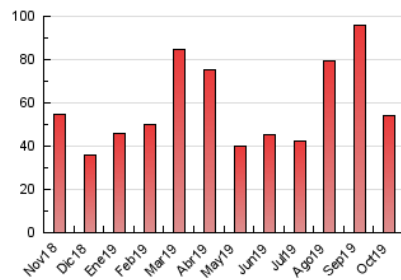

Páginas (x 1000)