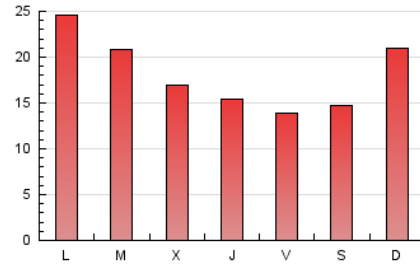

Sub-Clasificación: Noticias globales y actualidad

1. Cifras totales y promedios (Nacional e Internacional)

MES - AÑO	NAVEGADORES UNICOS	VISITAS	PAGINAS
Octubre - 2019	23.470	37.896	56.300
PROMEDIO DIARIO	1.077	1.222	1.816
PROMEDIO LUNES-VIERNES	1.097	1.239	1.826
PROMEDIO SABADO-DOMINGO	1.017	1.175	1.787
PAGINAS / VISITAS	1,49		
DURACION MEDIA VISITAS	0:00:51		
DURACION MEDIA PAGINAS	0:01:46		

2. Secciones (Nacional e Internacional)

	PAGINAS	%
HOME	6.690	11.88 %
RESTO	49.610	88.12 %

3. Por día del mes (Nacional e Internacional)

Día	N. únicos	Visitas	Páginas	Día	N. únicos	Visitas	Páginas	Día	N. únicos	Visitas	Páginas
1	1.749	1.949	2.657	11	1.052	1.163	1.675	21	1.390	1.595	2.610
2	1.322	1.479	2.047	12	1.165	1.341	1.968	22	1.066	1.222	1.832
3	1.305	1.465	2.025	13	1.885	2.142	3.168	23	770	861	1.452
4	890	1.010	1.328	14	2.168	2.357	2.994	24	870	1.007	1.659
5	918	1.058	1.667	15	1.183	1.315	1.952	25	821	930	1.402
6	1.153	1.369	2.000	16	761	845	1.256	26	581	652	1.100
7	1.094	1.278	2.185	17	675	780	1.134	27	973	1.139	1.836
8	1.746	1.943	2.649	18	652	760	1.169	28	1.055	1.259	2.040
9	1.622	1.815	2.525	19	640	749	1.145	29	719	819	1.312
10	1.123	1.279	1.921	20	824	946	1.408	30	656	734	1.197
								31	546	635	987

4. Gráficas (Nacional e Internacional)

4.1 Por día de la semana (promedio)

N. únicos / Visitas (x 100)

Páginas (x 100)

4.2 Por franja horaria (promedio)

Visitas (x 1000)

Páginas (x 1000)

4.3 Por meses