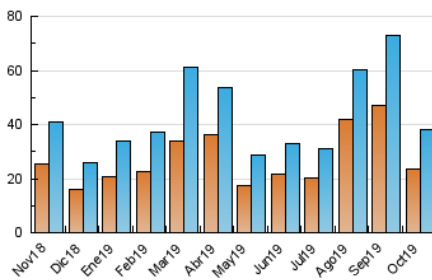

4.3 Por meses

N. únicos / Visitas (x 1000)