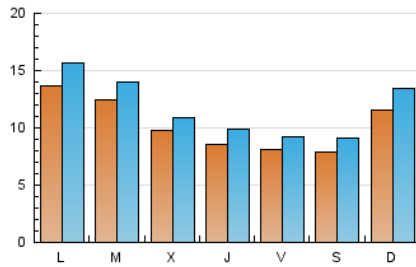

Teléfono: 956 30 25 11

Fax: 956 31 81 59

E-mail:

Clasificación: Noticias e Información

Sub-Clasificación: Noticias globales y actualidad

1. Cifras totales y promedios (Nacional)

MES - AÑO	NAVEGADORES UNICOS	VISITAS	PAGINAS
Octubre - 2019	22.172	36.386	54.187
PROMEDIO DIARIO	1.030	1.174	1.748
PROMEDIO LUNES-VIERNES	1.049	1.189	1.758
PROMEDIO SABADO-DOMINGO	976	1.131	1.719
PAGINAS / VISITAS	1,49		
DURACION MEDIA VISITAS	0:00:52		
DURACION MEDIA PAGINAS	0:01:45		

2. Secciones (Nacional)

	PAGINAS	%
HOME	6.585	12.15 %
RESTO	47.602	87.85 %

3. Por día del mes (Nacional)

Día	N. únicos	Visitas	Páginas	Día	N. únicos	Visitas	Páginas	Día	N. únicos	Visitas	Páginas
1	1.694	1.890	2.567	11	1.016	1.125	1.608	21	1.331	1.536	2.540
2	1.266	1.420	1.984	12	1.129	1.304	1.915	22	1.022	1.175	1.744
3	1.251	1.410	1.959	13	1.818	2.073	3.035	23	722	808	1.379
4	857	976	1.290	14	2.114	2.301	2.929	24	831	964	1.614
5	870	1.009	1.566	15	1.135	1.263	1.892	25	779	888	1.309
6	1.095	1.305	1.920	16	728	809	1.191	26	552	621	1.053
7	1.038	1.219	2.111	17	641	745	1.099	27	927	1.092	1.784
8	1.689	1.886	2.588	18	611	717	1.121	28	1.006	1.205	1.974
9	1.557	1.748	2.422	19	616	725	1.110	29	667	764	1.248
10	1.069	1.220	1.857	20	797	919	1.367	30	601	677	1.116
								31	504	592	895

4. Gráficas (Nacional)

4.1 Por día de la semana (promedio)

N. únicos / Visitas (x 100)

Páginas (x 100)

4.2 Por franja horaria (promedio)

Visitas (x 1000)

Páginas (x 1000)

4.3 Por meses