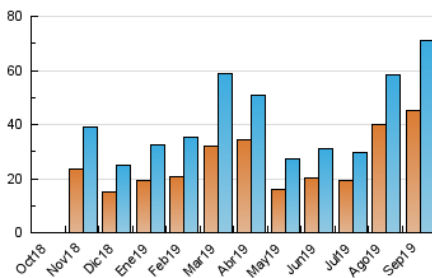

2. Secciones (Nacional)

	PAGINAS	%
HOME	7.076	7.38 %
RESTO	88.811	92.62 %

3. Por día del mes (Nacional)

Día	N. únicos	Visitas	Páginas	Día	N. únicos	Visitas	Páginas	Día	N. únicos	Visitas	Páginas
1	1.178	1.315	1.727	11	1.240	1.343	1.842	21	1.938	2.239	3.141
2	957	1.078	1.522	12	1.399	1.544	2.100	22	3.190	3.816	5.335
3	1.283	1.435	1.943	13	3.207	3.793	5.087	23	2.768	3.041	3.950
4	1.173	1.309	1.829	14	5.013	5.906	8.072	24	2.398	2.711	3.575
5	1.860	2.042	2.593	15	2.783	3.093	4.034	25	2.301	2.552	3.258
6	1.154	1.271	1.702	16	2.259	2.529	3.278	26	2.229	2.508	3.220
7	845	925	1.349	17	1.765	1.995	2.737	27	3.940	4.371	5.236
8	1.600	1.839	2.595	18	2.268	2.558	3.283	28	5.188	6.297	9.367
9	1.382	1.584	2.211	19	1.407	1.563	2.065	29	1.757	2.022	2.797
10	987	1.113	1.732	20	1.270	1.393	1.868	30	1.455	1.675	2.439

4. Gráficas (Nacional)

4.1 Por día de la semana (promedio)

N. únicos / Visitas (x 100)

Páginas (x 100)

4.2 Por franja horaria (promedio)

Visitas (x 1000)

Páginas (x 1000)

4.3 Por meses

N. únicos / Visitas (x 1000)

Páginas (x 1000)

5. Observaciones

Este Medio Electrónico de Comunicación ha sido medido por la herramienta Google Analytics de Google

6. Definiciones básicas (Para más información ver Normas Técnicas para el Control de los Medios Electrónicos de Comunicación)

Visita:

Una secuencia ininterrumpida de páginas servidas a un usuario válido. Si dicho usuario no realiza peticiones de páginas en un periodo de tiempo (30 min) la siguiente petición constituirá el inicio de una nueva visita.