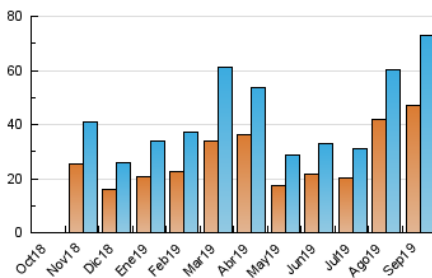

4.3 Por meses

N. únicos / Visitas (x 1000)