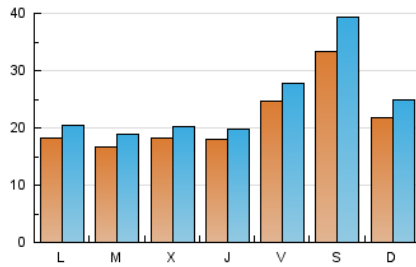

Sub-Clasificación: Noticias globales y actualidad

1. Cifras totales y promedios (Nacional e Internacional)

MES - AÑO	NAVEGADORES UNICOS	VISITAS	PAGINAS
Septiembre - 2019	47.207	73.109	99.208
PROMEDIO DIARIO	2.143	2.437	3.307
PROMEDIO LUNES-VIERNES	1.911	2.139	2.845
PROMEDIO SABADO-DOMINGO	2.685	3.132	4.385
PAGINAS / VISITAS	1,36		
DURACION MEDIA VISITAS	0:00:52		
DURACION MEDIA PAGINAS	0:02:27		

2. Secciones (Nacional e Internacional)

	PAGINAS	%
HOME	7.215	7.27 %
RESTO	91.993	92.73 %

3. Por día del mes (Nacional e Internacional)

Día	N. únicos	Visitas	Páginas	Día	N. únicos	Visitas	Páginas	Día	N. únicos	Visitas	Páginas
1	1.245	1.387	1.807	11	1.297	1.404	1.918	21	2.008	2.311	3.230
2	1.017	1.139	1.612	12	1.462	1.610	2.181	22	3.284	3.922	5.526
3	1.359	1.518	2.044	13	3.286	3.877	5.178	23	2.842	3.124	4.055
4	1.242	1.380	1.907	14	5.114	6.027	8.222	24	2.500	2.818	3.767
5	1.919	2.102	2.664	15	2.855	3.168	4.123	25	2.417	2.673	3.433
6	1.227	1.345	1.795	16	2.316	2.587	3.345	26	2.289	2.572	3.290
7	897	979	1.409	17	1.817	2.050	2.803	27	4.001	4.437	5.317
8	1.678	1.919	2.689	18	2.342	2.644	3.650	28	5.271	6.391	9.587
9	1.447	1.651	2.334	19	1.490	1.653	2.203	29	1.816	2.087	2.876
10	1.031	1.159	1.799	20	1.327	1.451	1.936	30	1.502	1.724	2.508

4. Gráficas (Nacional e Internacional)

4.1 Por día de la semana (promedio)

N. únicos / Visitas (x 100)

Páginas (x 100)

4.2 Por franja horaria (promedio)

Visitas (x 1000)

Páginas (x 1000)

4.3 Por meses