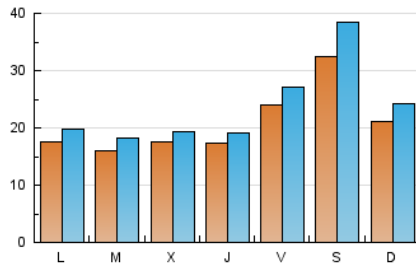

Teléfono: 956 30 25 11

Fax: 956 31 81 59

E-mail:

Clasificación: Noticias e Información

Sub-Clasificación: Noticias globales y actualidad

1. Cifras totales y promedios (Nacional)

MES - AÑO	NAVEGADORES UNICOS	VISITAS	PAGINAS
Septiembre - 2019	45.365	70.860	95.887
PROMEDIO DIARIO	2.073	2.362	3.196
PROMEDIO LUNES-VIERNES	1.843	2.067	2.737
PROMEDIO SABADO-DOMINGO	2.610	3.050	4.269
PAGINAS / VISITAS	1,35		
DURACION MEDIA VISITAS	0:00:52		
DURACION MEDIA PAGINAS	0:02:29		

2. Secciones (Nacional)

	PAGINAS	%
HOME	7.076	7.38 %
RESTO	88.811	92.62 %

3. Por día del mes (Nacional)

Día	N. únicos	Visitas	Páginas	Día	N. únicos	Visitas	Páginas	Día	N. únicos	Visitas	Páginas
1	1.178	1.315	1.727	11	1.240	1.343	1.842	21	1.938	2.239	3.141
2	957	1.078	1.522	12	1.399	1.544	2.100	22	3.190	3.816	5.335
3	1.283	1.435	1.943	13	3.207	3.793	5.087	23	2.768	3.041	3.950
4	1.173	1.309	1.829	14	5.013	5.906	8.072	24	2.398	2.711	3.575
5	1.860	2.042	2.593	15	2.783	3.093	4.034	25	2.301	2.552	3.258
6	1.154	1.271	1.702	16	2.259	2.529	3.278	26	2.229	2.508	3.220
7	845	925	1.349	17	1.765	1.995	2.737	27	3.940	4.371	5.236
8	1.600	1.839	2.595	18	2.268	2.558	3.283	28	5.188	6.297	9.367
9	1.382	1.584	2.211	19	1.407	1.563	2.065	29	1.757	2.022	2.797
10	987	1.113	1.732	20	1.270	1.393	1.868	30	1.455	1.675	2.439

4. Gráficas (Nacional)

4.1 Por día de la semana (promedio)

N. únicos / Visitas (x 100)

Páginas (x 100)

4.2 Por franja horaria (promedio)

Visitas (x 1000)

Páginas (x 1000)

4.3 Por meses