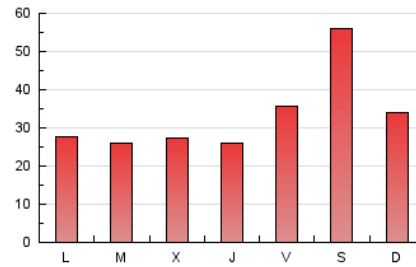

Sub-Clasificación: Noticias globales y actualidad

1. Cifras totales y promedios (Nacional e Internacional)

MES - AÑO	NAVEGADORES UNICOS	VISITAS	PAGINAS
Septiembre - 2019	47.207	73.109	99.208
PROMEDIO DIARIO	2.143	2.437	3.307
PROMEDIO LUNES-VIERNES	1.911	2.139	2.845
PROMEDIO SABADO-DOMINGO	2.685	3.132	4.385
PAGINAS / VISITAS	1,36		
DURACION MEDIA VISITAS	0:00:52		
DURACION MEDIA PAGINAS	0:02:27		

2. Secciones (Nacional e Internacional)

	PAGINAS	%
HOME	7.215	7.27 %
RESTO	91.993	92.73 %

3. Por día del mes (Nacional e Internacional)

Día	N. únicos	Visitas	Páginas	Día	N. únicos	Visitas	Páginas	Día	N. únicos	Visitas	Páginas
1	1.245	1.387	1.807	11	1.297	1.404	1.918	21	2.008	2.311	3.230
2	1.017	1.139	1.612	12	1.462	1.610	2.181	22	3.284	3.922	5.526
3	1.359	1.518	2.044	13	3.286	3.877	5.178	23	2.842	3.124	4.055
4	1.242	1.380	1.907	14	5.114	6.027	8.222	24	2.500	2.818	3.767
5	1.919	2.102	2.664	15	2.855	3.168	4.123	25	2.417	2.673	3.433
6	1.227	1.345	1.795	16	2.316	2.587	3.345	26	2.289	2.572	3.290
7	897	979	1.409	17	1.817	2.050	2.803	27	4.001	4.437	5.317
8	1.678	1.919	2.689	18	2.342	2.644	3.650	28	5.271	6.391	9.587
9	1.447	1.651	2.334	19	1.490	1.653	2.203	29	1.816	2.087	2.876
10	1.031	1.159	1.799	20	1.327	1.451	1.936	30	1.502	1.724	2.508

4. Gráficas (Nacional e Internacional)

4.1 Por día de la semana (promedio)

N. únicos / Visitas (x 100)

Páginas (x 100)

4.2 Por franja horaria (promedio)

Visitas (x 1000)

Páginas (x 1000)

4.3 Por meses