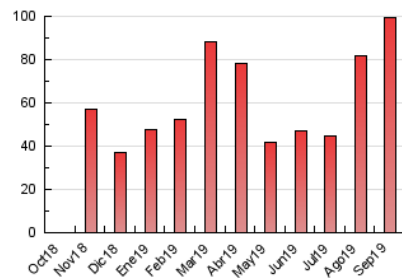

Páginas (x 1000)