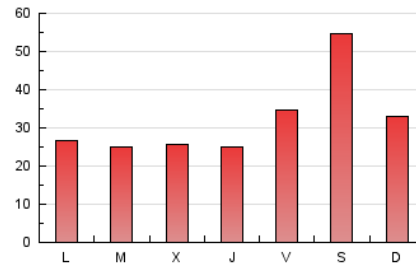

Teléfono: 956 30 25 11

Fax: 956 31 81 59

E-mail:

Clasificación: Noticias e Información

Sub-Clasificación: Noticias globales y actualidad

1. Cifras totales y promedios (Nacional)

MES - AÑO	NAVEGADORES UNICOS	VISITAS	PAGINAS
Septiembre - 2019	45.365	70.860	95.887
PROMEDIO DIARIO	2.073	2.362	3.196
PROMEDIO LUNES-VIERNES	1.843	2.067	2.737
PROMEDIO SABADO-DOMINGO	2.610	3.050	4.269
PAGINAS / VISITAS	1,35		
DURACION MEDIA VISITAS	0:00:52		
DURACION MEDIA PAGINAS	0:02:29		

2. Secciones (Nacional)

	PAGINAS	%
HOME	7.076	7.38 %
RESTO	88.811	92.62 %

3. Por día del mes (Nacional)

Día	N. únicos	Visitas	Páginas	Día	N. únicos	Visitas	Páginas	Día	N. únicos	Visitas	Páginas
1	1.178	1.315	1.727	11	1.240	1.343	1.842	21	1.938	2.239	3.141
2	957	1.078	1.522	12	1.399	1.544	2.100	22	3.190	3.816	5.335
3	1.283	1.435	1.943	13	3.207	3.793	5.087	23	2.768	3.041	3.950
4	1.173	1.309	1.829	14	5.013	5.906	8.072	24	2.398	2.711	3.575
5	1.860	2.042	2.593	15	2.783	3.093	4.034	25	2.301	2.552	3.258
6	1.154	1.271	1.702	16	2.259	2.529	3.278	26	2.229	2.508	3.220
7	845	925	1.349	17	1.765	1.995	2.737	27	3.940	4.371	5.236
8	1.600	1.839	2.595	18	2.268	2.558	3.283	28	5.188	6.297	9.367
9	1.382	1.584	2.211	19	1.407	1.563	2.065	29	1.757	2.022	2.797
10	987	1.113	1.732	20	1.270	1.393	1.868	30	1.455	1.675	2.439

4. Gráficas (Nacional)

4.1 Por día de la semana (promedio)

N. únicos / Visitas (x 100)

Páginas (x 100)

4.2 Por franja horaria (promedio)

Visitas (x 1000)

Páginas (x 1000)

4.3 Por meses