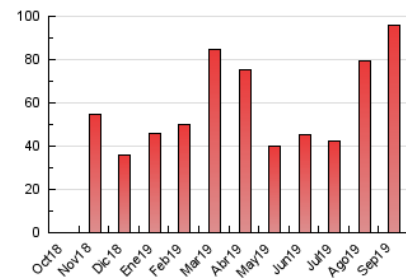

Páginas (x 1000)