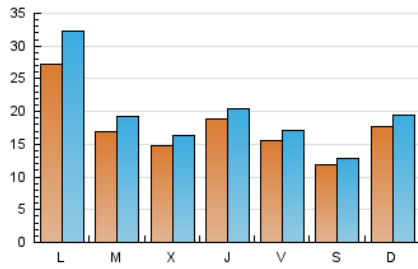

Sub-Clasificación: Noticias globales y actualidad

1. Cifras totales y promedios (Nacional e Internacional)

MES - AÑO	NAVEGADORES UNICOS	VISITAS	PAGINAS
Agosto - 2019	41.693	60.129	82.054
PROMEDIO DIARIO	1.737	1.940	2.647
PROMEDIO LUNES-VIERNES	1.857	2.086	2.896
PROMEDIO SABADO-DOMINGO	1.446	1.583	2.038
PAGINAS / VISITAS	1,36		
DURACION MEDIA VISITAS	0:00:48		
DURACION MEDIA PAGINAS	0:02:12		

2. Secciones (Nacional e Internacional)

	PAGINAS	%
HOME	4.881	5.95 %
RESTO	77.173	94.05 %

3. Por día del mes (Nacional e Internacional)

Día	N. únicos	Visitas	Páginas	Día	N. únicos	Visitas	Páginas	Día	N. únicos	Visitas	Páginas
1	1.018	1.134	1.582	11	1.315	1.430	1.874	21	2.224	2.446	3.174
2	649	732	1.286	12	1.170	1.289	1.735	22	3.563	3.776	4.710
3	482	536	848	13	1.535	1.672	2.244	23	1.712	1.874	2.549
4	611	671	961	14	1.529	1.706	2.286	24	981	1.084	1.402
5	794	876	1.317	15	3.057	3.369	4.559	25	1.149	1.297	1.842
6	653	704	1.194	16	2.971	3.228	3.912	26	1.334	1.513	2.009
7	1.272	1.393	1.767	17	2.217	2.412	2.945	27	967	1.066	1.417
8	788	846	1.124	18	4.017	4.396	5.300	28	917	1.021	1.446
9	1.504	1.616	2.025	19	7.605	9.244	14.048	29	969	1.059	1.436
10	1.129	1.197	1.546	20	3.644	4.226	6.403	30	975	1.091	1.492
								31	1.110	1.225	1.621

4. Gráficas (Nacional e Internacional)

4.1 Por día de la semana (promedio)

N. únicos / Visitas (x 100)

Páginas (x 100)

4.2 Por franja horaria (promedio)

Visitas (x 1000)

Páginas (x 1000)

4.3 Por meses