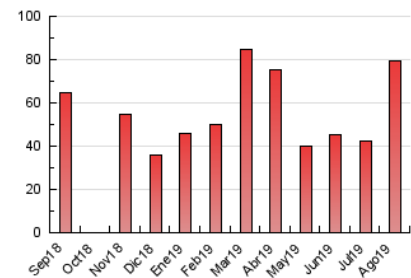

Páginas (x 1000)