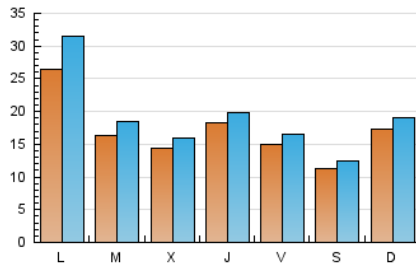

Teléfono: 956 30 25 11

Fax: 956 31 81 59

E-mail:

Clasificación: Noticias e Información

Sub-Clasificación: Noticias globales y actualidad

1. Cifras totales y promedios (Nacional)

MES - AÑO	NAVEGADORES UNICOS	VISITAS	PAGINAS
Agosto - 2019	40.036	58.198	79.502
PROMEDIO DIARIO	1.680	1.877	2.565
PROMEDIO LUNES-VIERNES	1.796	2.018	2.805
PROMEDIO SABADO-DOMINGO	1.397	1.533	1.976
PAGINAS / VISITAS	1,37		
DURACION MEDIA VISITAS	0:00:48		
DURACION MEDIA PAGINAS	0:02:12		

2. Secciones (Nacional)

	PAGINAS	%
HOME	4.731	5.95 %
RESTO	74.771	94.05 %

3. Por día del mes (Nacional)

Día	N. únicos	Visitas	Páginas	Día	N. únicos	Visitas	Páginas	Día	N. únicos	Visitas	Páginas
1	959	1.072	1.496	11	1.263	1.377	1.814	21	2.169	2.380	3.079
2	589	666	1.197	12	1.118	1.237	1.678	22	3.490	3.699	4.617
3	435	489	795	13	1.476	1.607	2.165	23	1.648	1.806	2.475
4	564	623	908	14	1.476	1.650	2.218	24	930	1.028	1.341
5	754	835	1.264	15	2.978	3.280	4.448	25	1.109	1.252	1.789
6	614	664	1.083	16	2.905	3.154	3.819	26	1.270	1.448	1.923
7	1.218	1.338	1.702	17	2.170	2.361	2.871	27	920	1.018	1.360
8	745	803	1.077	18	3.956	4.331	5.225	28	873	975	1.389
9	1.448	1.559	1.963	19	7.465	9.055	13.775	29	926	1.015	1.338
10	1.083	1.151	1.480	20	3.540	4.102	6.212	30	926	1.042	1.441
								31	1.066	1.181	1.560

4. Gráficas (Nacional)

4.1 Por día de la semana (promedio)

N. únicos / Visitas (x 100)

Páginas (x 100)

4.2 Por franja horaria (promedio)

Visitas (x 1000)

Páginas (x 1000)

4.3 Por meses