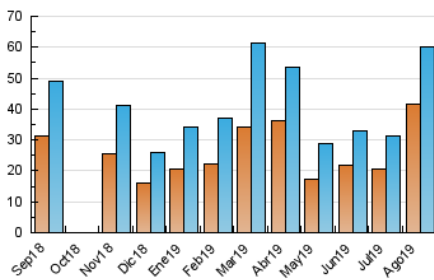

4.3 Por meses

N. únicos / Visitas (x 1000)