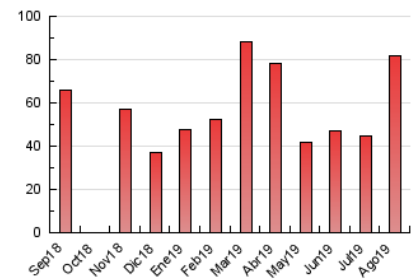

Páginas (x 1000)