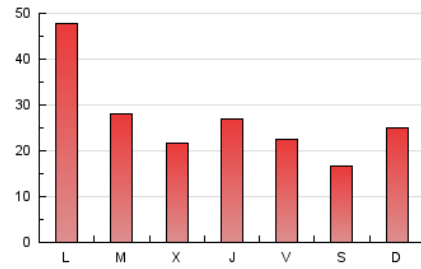

Sub-Clasificación: Noticias globales y actualidad

1. Cifras totales y promedios (Nacional e Internacional)

MES - AÑO	NAVEGADORES UNICOS	VISITAS	PAGINAS
Agosto - 2019	41.693	60.129	82.054
PROMEDIO DIARIO	1.737	1.940	2.647
PROMEDIO LUNES-VIERNES	1.857	2.086	2.896
PROMEDIO SABADO-DOMINGO	1.446	1.583	2.038
PAGINAS / VISITAS	1,36		
DURACION MEDIA VISITAS	0:00:48		
DURACION MEDIA PAGINAS	0:02:12		

2. Secciones (Nacional e Internacional)

	PAGINAS	%
HOME	4.881	5.95 %
RESTO	77.173	94.05 %

3. Por día del mes (Nacional e Internacional)

Día	N. únicos	Visitas	Páginas	Día	N. únicos	Visitas	Páginas	Día	N. únicos	Visitas	Páginas
1	1.018	1.134	1.582	11	1.315	1.430	1.874	21	2.224	2.446	3.174
2	649	732	1.286	12	1.170	1.289	1.735	22	3.563	3.776	4.710
3	482	536	848	13	1.535	1.672	2.244	23	1.712	1.874	2.549
4	611	671	961	14	1.529	1.706	2.286	24	981	1.084	1.402
5	794	876	1.317	15	3.057	3.369	4.559	25	1.149	1.297	1.842
6	653	704	1.194	16	2.971	3.228	3.912	26	1.334	1.513	2.009
7	1.272	1.393	1.767	17	2.217	2.412	2.945	27	967	1.066	1.417
8	788	846	1.124	18	4.017	4.396	5.300	28	917	1.021	1.446
9	1.504	1.616	2.025	19	7.605	9.244	14.048	29	969	1.059	1.436
10	1.129	1.197	1.546	20	3.644	4.226	6.403	30	975	1.091	1.492
								31	1.110	1.225	1.621

4. Gráficas (Nacional e Internacional)

4.1 Por día de la semana (promedio)

N. únicos / Visitas (x 100)

Páginas (x 100)

4.2 Por franja horaria (promedio)

Visitas (x 1000)

Páginas (x 1000)

4.3 Por meses