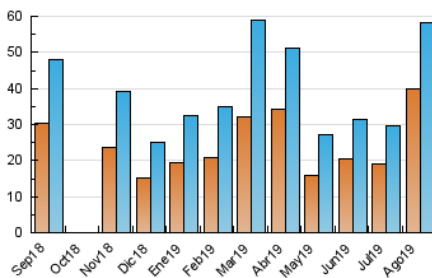

2. Secciones (Nacional)

	PAGINAS	%
HOME	4.731	5.95 %
RESTO	74.771	94.05 %

3. Por día del mes (Nacional)

Día	N. únicos	Visitas	Páginas	Día	N. únicos	Visitas	Páginas	Día	N. únicos	Visitas	Páginas
1	959	1.072	1.496	11	1.263	1.377	1.814	21	2.169	2.380	3.079
2	589	666	1.197	12	1.118	1.237	1.678	22	3.490	3.699	4.617
3	435	489	795	13	1.476	1.607	2.165	23	1.648	1.806	2.475
4	564	623	908	14	1.476	1.650	2.218	24	930	1.028	1.341
5	754	835	1.264	15	2.978	3.280	4.448	25	1.109	1.252	1.789
6	614	664	1.083	16	2.905	3.154	3.819	26	1.270	1.448	1.923
7	1.218	1.338	1.702	17	2.170	2.361	2.871	27	920	1.018	1.360
8	745	803	1.077	18	3.956	4.331	5.225	28	873	975	1.389
9	1.448	1.559	1.963	19	7.465	9.055	13.775	29	926	1.015	1.338
10	1.083	1.151	1.480	20	3.540	4.102	6.212	30	926	1.042	1.441
								31	1.066	1.181	1.560

4. Gráficas (Nacional)

4.1 Por día de la semana (promedio)

N. únicos / Visitas (x 100)

Páginas (x 100)

4.2 Por franja horaria (promedio)

Visitas (x 1000)

Páginas (x 1000)

4.3 Por meses

N. únicos / Visitas (x 1000)

Páginas (x 1000)

5. Observaciones

Este Medio Electrónico de Comunicación ha sido medido por la herramienta Google Analytics de Google

6. Definiciones básicas (Para más información ver Normas Técnicas para el Control de los Medios Electrónicos de Comunicación)

Visita:

Una secuencia ininterrumpida de páginas servidas a un usuario válido. Si dicho usuario no realiza peticiones de páginas en un periodo de tiempo (30 min) la siguiente petición constituirá el inicio de una nueva visita.