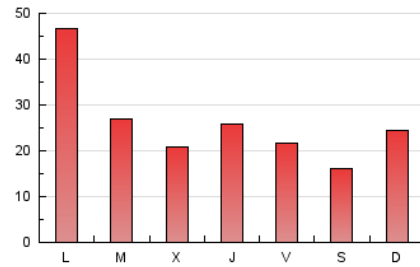

Teléfono: 956 30 25 11

Fax: 956 31 81 59

E-mail:

Clasificación: Noticias e Información

Sub-Clasificación: Noticias globales y actualidad

1. Cifras totales y promedios (Nacional)

MES - AÑO	NAVEGADORES UNICOS	VISITAS	PAGINAS
Agosto - 2019	40.036	58.198	79.502
PROMEDIO DIARIO	1.680	1.877	2.565
PROMEDIO LUNES-VIERNES	1.796	2.018	2.805
PROMEDIO SABADO-DOMINGO	1.397	1.533	1.976
PAGINAS / VISITAS	1,37		
DURACION MEDIA VISITAS	0:00:48		
DURACION MEDIA PAGINAS	0:02:12		

2. Secciones (Nacional)

	PAGINAS	%
HOME	4.731	5.95 %
RESTO	74.771	94.05 %

3. Por día del mes (Nacional)

Día	N. únicos	Visitas	Páginas	Día	N. únicos	Visitas	Páginas	Día	N. únicos	Visitas	Páginas
1	959	1.072	1.496	11	1.263	1.377	1.814	21	2.169	2.380	3.079
2	589	666	1.197	12	1.118	1.237	1.678	22	3.490	3.699	4.617
3	435	489	795	13	1.476	1.607	2.165	23	1.648	1.806	2.475
4	564	623	908	14	1.476	1.650	2.218	24	930	1.028	1.341
5	754	835	1.264	15	2.978	3.280	4.448	25	1.109	1.252	1.789
6	614	664	1.083	16	2.905	3.154	3.819	26	1.270	1.448	1.923
7	1.218	1.338	1.702	17	2.170	2.361	2.871	27	920	1.018	1.360
8	745	803	1.077	18	3.956	4.331	5.225	28	873	975	1.389
9	1.448	1.559	1.963	19	7.465	9.055	13.775	29	926	1.015	1.338
10	1.083	1.151	1.480	20	3.540	4.102	6.212	30	926	1.042	1.441
								31	1.066	1.181	1.560

4. Gráficas (Nacional)

4.1 Por día de la semana (promedio)

N. únicos / Visitas (x 100)

Páginas (x 100)

4.2 Por franja horaria (promedio)

Visitas (x 1000)

Páginas (x 1000)

4.3 Por meses