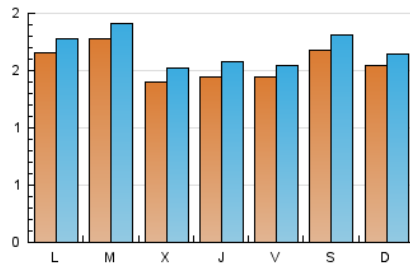

4. Gráficas (Nacional)

4.1 Por día de la semana (promedio)

N. únicos / Visitas (x 100)