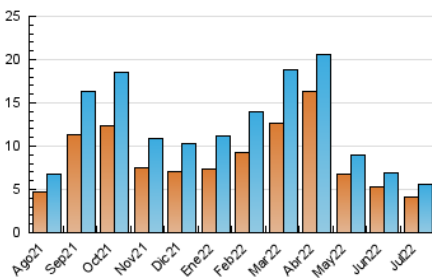

### 3. Por día del mes (Nacional e Internacional)

Día	N. únicos	Visitas	Páginas	Día	N. únicos	Visitas	Páginas	Día	N. únicos	Visitas	Páginas
1	134	149	211	11	147	162	287	21	138	151	244
2	121	136	204	12	158	176	252	22	118	124	165
3	128	136	169	13	131	144	240	23	217	231	344
4	140	147	209	14	133	148	300	24	292	310	425
5	143	151	218	15	121	127	179	25	304	324	484
6	170	187	281	16	194	212	302	26	180	195	295
7	148	158	292	17	134	141	226	27	147	154	229
8	149	158	219	18	131	140	203	28	204	221	398
9	132	140	199	19	282	296	431	29	253	271	337
10	144	158	246	20	152	165	237	30	241	258	584
								31	129	140	204

4. Gráficas (Nacional e Internacional)

4.1 Por día de la semana (promedio)

N. únicos / Visitas (x 100)

Páginas (x 100)

4.2 Por franja horaria (promedio)

Visitas\_ (x 1000)

Páginas (x 1000)

4.3 Por meses

N. únicos / Visitas (x 1000)

Páginas (x 1000)