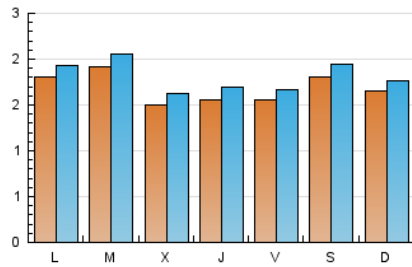

4. Gráficas (Nacional e Internacional)

4.1 Por día de la semana (promedio)

N. únicos / Visitas (x 100)