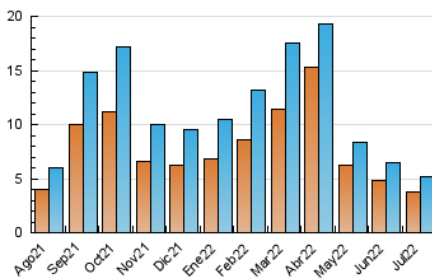

#### 3. Por día del mes (Nacional)

Día	N. únicos	Visitas	Páginas	Día	N. únicos	Visitas	Páginas	Día	N. únicos	Visitas	Páginas
1	124	139	200	11	130	143	265	21	130	143	235
2	109	124	186	12	149	167	241	22	110	115	155
3	114	121	149	13	124	136	228	23	204	216	315
4	129	135	197	14	123	135	230	24	273	290	403
5	136	144	210	15	116	122	173	25	286	306	450
6	158	174	258	16	180	198	285	26	163	176	263
7	140	149	281	17	124	131	216	27	135	142	215
8	141	150	204	18	120	129	191	28	188	205	379
9	126	133	191	19	264	277	404	29	230	243	308
10	135	148	234	20	144	157	227	30	220	236	557
								31	122	132	195

##### 4.1 Por día de la semana (promedio)

N. únicos / Visitas (x 100)

Páginas (x 100)

##### 4.2 Por franja horaria (promedio)

Visitas\_ (x 1000)

Páginas (x 1000)

##### 4.3 Por meses

N. únicos / Visitas (x 1000)

Páginas (x 1000)