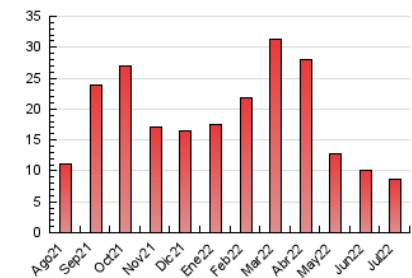

### 3. Por día del mes (Nacional e Internacional)

Día	N. únicos	Visitas	Páginas	Día	N. únicos	Visitas	Páginas	Día	N. únicos	Visitas	Páginas
1	134	149	211	11	147	162	287	21	138	151	244
2	121	136	204	12	158	176	252	22	118	124	165
3	128	136	169	13	131	144	240	23	217	231	344
4	140	147	209	14	133	148	300	24	292	310	425
5	143	151	218	15	121	127	179	25	304	324	484
6	170	187	281	16	194	212	302	26	180	195	295
7	148	158	292	17	134	141	226	27	147	154	229
8	149	158	219	18	131	140	203	28	204	221	398
9	132	140	199	19	282	296	431	29	253	271	337
10	144	158	246	20	152	165	237	30	241	258	584
								31	129	140	204

4. Gráficas (Nacional e Internacional)

4.1 Por día de la semana (promedio)

N. únicos / Visitas (x 100)

Páginas (x 100)

4.2 Por franja horaria (promedio)

Visitas\_ (x 1000)

Páginas (x 1000)

4.3 Por meses

N. únicos / Visitas (x 1000)

Páginas (x 1000)