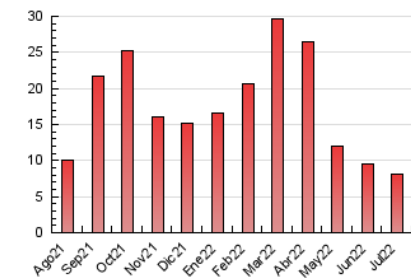

#### 3. Por día del mes (Nacional)

Día	N. únicos	Visitas	Páginas	Día	N. únicos	Visitas	Páginas	Día	N. únicos	Visitas	Páginas
1	124	139	200	11	130	143	265	21	130	143	235
2	109	124	186	12	149	167	241	22	110	115	155
3	114	121	149	13	124	136	228	23	204	216	315
4	129	135	197	14	123	135	230	24	273	290	403
5	136	144	210	15	116	122	173	25	286	306	450
6	158	174	258	16	180	198	285	26	163	176	263
7	140	149	281	17	124	131	216	27	135	142	215
8	141	150	204	18	120	129	191	28	188	205	379
9	126	133	191	19	264	277	404	29	230	243	308
10	135	148	234	20	144	157	227	30	220	236	557
								31	122	132	195

##### 4.1 Por día de la semana (promedio)

N. únicos / Visitas (x 100)

Páginas (x 100)

##### 4.2 Por franja horaria (promedio)

Visitas\_ (x 1000)

Páginas (x 1000)

##### 4.3 Por meses

N. únicos / Visitas (x 1000)

Páginas (x 1000)