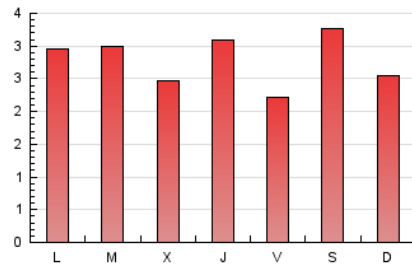

### 3. Por día del mes (Nacional e Internacional)

Día	N. únicos	Visitas	Páginas	Día	N. únicos	Visitas	Páginas	Día	N. únicos	Visitas	Páginas
1	134	149	211	11	147	162	287	21	138	151	244
2	121	136	204	12	158	176	252	22	118	124	165
3	128	136	169	13	131	144	240	23	217	231	344
4	140	147	209	14	133	148	300	24	292	310	425
5	143	151	218	15	121	127	179	25	304	324	484
6	170	187	281	16	194	212	302	26	180	195	295
7	148	158	292	17	134	141	226	27	147	154	229
8	149	158	219	18	131	140	203	28	204	221	398
9	132	140	199	19	282	296	431	29	253	271	337
10	144	158	246	20	152	165	237	30	241	258	584
								31	129	140	204

4. Gráficas (Nacional e Internacional)

4.1 Por día de la semana (promedio)

N. únicos / Visitas (x 100)

Páginas (x 100)

4.2 Por franja horaria (promedio)

Visitas\_ (x 1000)

Páginas (x 1000)

4.3 Por meses