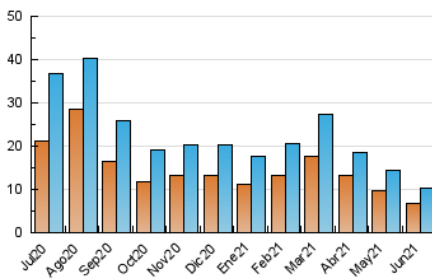

### 1. Cifras totales y promedios (Nacional e Internacional)

MES - AÑO	NAVEGADORES UNICOS	VISITAS	PAGINAS
Junio - 2021	6.830	10.342	15.398
<b>PROMEDIO DIARIO</b>	<b>314</b>	<b>345</b>	<b>513</b>
<b>PROMEDIO LUNES-VIERNES</b>	<b>329</b>	<b>362</b>	<b>532</b>
<b>PROMEDIO SABADO-DOMINGO</b>	<b>271</b>	<b>299</b>	<b>461</b>
<b>PAGINAS / VISITAS</b>	<b>1,49</b>		
<b>DURACION MEDIA VISITAS</b>	<b>0:00:44</b>		
<b>DURACION MEDIA PAGINAS</b>	<b>0:01:29</b>		

### 3. Por día del mes (Nacional e Internacional)

Día	N. únicos	Visitas	Páginas	Día	N. únicos	Visitas	Páginas	Día	N. únicos	Visitas	Páginas
1	380	423	705	11	302	323	470	21	305	330	490
2	466	517	738	12	271	313	472	22	212	236	333
3	761	867	1.251	13	271	304	434	23	179	206	298
4	307	340	552	14	340	366	492	24	195	218	323
5	223	235	333	15	640	697	904	25	170	191	284
6	419	460	783	16	283	308	462	26	333	356	544
7	333	356	495	17	215	235	345	27	218	244	362
8	373	400	640	18	241	259	364	28	213	244	347
9	367	397	730	19	191	207	382	29	243	277	411
10	511	538	775	20	245	269	380	30	204	226	299

4. Gráficas (Nacional e Internacional)

4.1 Por día de la semana (promedio)

N. únicos / Visitas (x 100)

Páginas (x 100)

4.2 Por franja horaria (promedio)

Visitas\_\_ (x 1000)

Páginas (x 1000)

4.3 Por meses

N. únicos / Visitas (x 1000)

Páginas (x 1000)