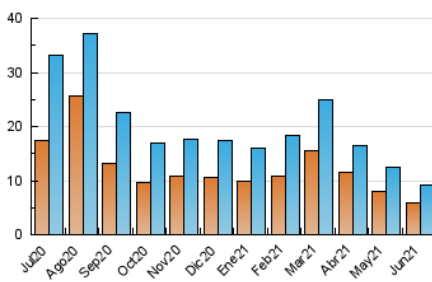

#### 3. Por día del mes (Nacional)

Día	N. únicos	Visitas	Páginas	Día	N. únicos	Visitas	Páginas	Día	N. únicos	Visitas	Páginas
1	339	379	654	11	266	287	432	21	271	296	454
2	405	454	671	12	245	286	431	22	190	214	307
3	689	794	1.175	13	233	266	393	23	162	187	274
4	260	292	473	14	304	330	452	24	163	185	288
5	185	197	294	15	598	655	862	25	151	172	262
6	365	405	727	16	244	269	423	26	293	316	501
7	302	325	450	17	183	202	306	27	201	226	337
8	334	361	601	18	217	235	336	28	182	213	310
9	339	367	572	19	162	178	292	29	219	253	375
10	469	496	694	20	220	244	353	30	180	200	272

##### 4.1 Por día de la semana (promedio)

N. únicos / Visitas (x 100)

Páginas (x 100)

##### 4.2 Por franja horaria (promedio)

Visitas (x 1000)

Páginas (x 1000)

##### 4.3 Por meses

N. únicos / Visitas (x 1000)

Páginas (x 1000)