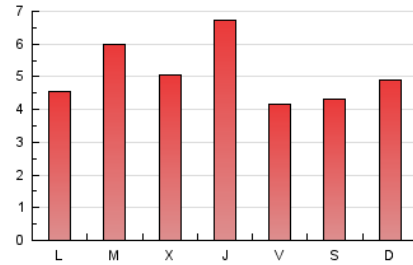

### 1. Cifras totales y promedios (Nacional e Internacional)

MES - AÑO	NAVEGADORES UNICOS	VISITAS	PAGINAS
Junio - 2021	6.830	10.342	15.398
<b>PROMEDIO DIARIO</b>	<b>314</b>	<b>345</b>	<b>513</b>
<b>PROMEDIO LUNES-VIERNES</b>	<b>329</b>	<b>362</b>	<b>532</b>
<b>PROMEDIO SABADO-DOMINGO</b>	<b>271</b>	<b>299</b>	<b>461</b>
<b>PAGINAS / VISITAS</b>	<b>1,49</b>		
<b>DURACION MEDIA VISITAS</b>	<b>0:00:44</b>		
<b>DURACION MEDIA PAGINAS</b>	<b>0:01:29</b>		

### 3. Por día del mes (Nacional e Internacional)

Día	N. únicos	Visitas	Páginas	Día	N. únicos	Visitas	Páginas	Día	N. únicos	Visitas	Páginas
1	380	423	705	11	302	323	470	21	305	330	490
2	466	517	738	12	271	313	472	22	212	236	333
3	761	867	1.251	13	271	304	434	23	179	206	298
4	307	340	552	14	340	366	492	24	195	218	323
5	223	235	333	15	640	697	904	25	170	191	284
6	419	460	783	16	283	308	462	26	333	356	544
7	333	356	495	17	215	235	345	27	218	244	362
8	373	400	640	18	241	259	364	28	213	244	347
9	367	397	730	19	191	207	382	29	243	277	411
10	511	538	775	20	245	269	380	30	204	226	299

4. Gráficas (Nacional e Internacional)

4.1 Por día de la semana (promedio)

N. únicos / Visitas (x 100)

Páginas (x 100)

4.2 Por franja horaria (promedio)

Visitas\_\_ (x 1000)

Páginas (x 1000)

4.3 Por meses