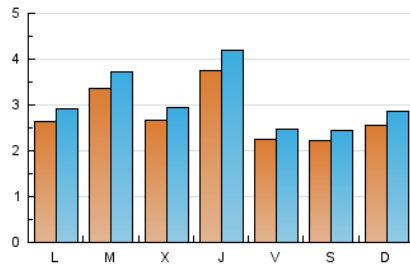

4. Gráficas (Nacional)

4.1 Por día de la semana (promedio)

N. únicos / Visitas (x 100)