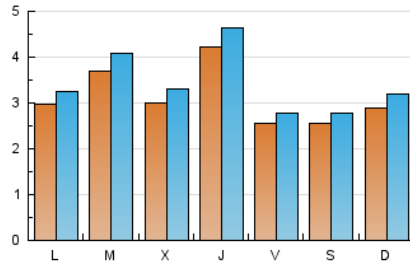

4. Gráficas (Nacional e Internacional)

4.1 Por día de la semana (promedio)

N. únicos / Visitas (x 100)