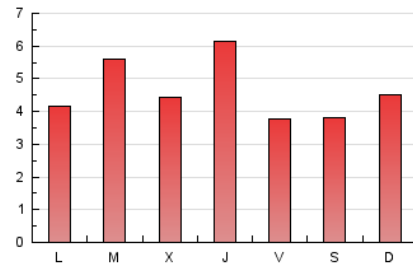

Páginas (x 100)