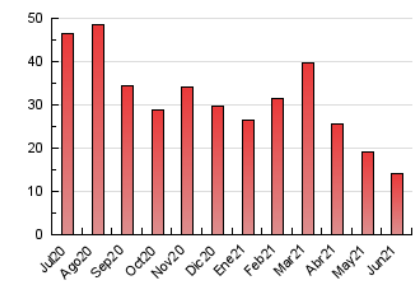

#### 3. Por día del mes (Nacional)

Día	N. únicos	Visitas	Páginas	Día	N. únicos	Visitas	Páginas	Día	N. únicos	Visitas	Páginas
1	339	379	654	11	266	287	432	21	271	296	454
2	405	454	671	12	245	286	431	22	190	214	307
3	689	794	1.175	13	233	266	393	23	162	187	274
4	260	292	473	14	304	330	452	24	163	185	288
5	185	197	294	15	598	655	862	25	151	172	262
6	365	405	727	16	244	269	423	26	293	316	501
7	302	325	450	17	183	202	306	27	201	226	337
8	334	361	601	18	217	235	336	28	182	213	310
9	339	367	572	19	162	178	292	29	219	253	375
10	469	496	694	20	220	244	353	30	180	200	272

##### 4.1 Por día de la semana (promedio)

N. únicos / Visitas (x 100)

Páginas (x 100)

##### 4.2 Por franja horaria (promedio)

Visitas (x 1000)

Páginas (x 1000)

##### 4.3 Por meses

N. únicos / Visitas (x 1000)

Páginas (x 1000)