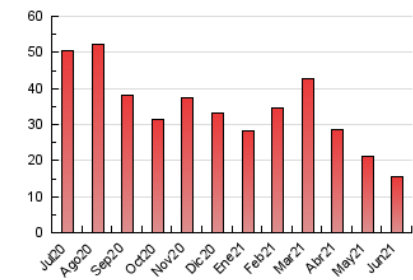

Páginas (x 1000)