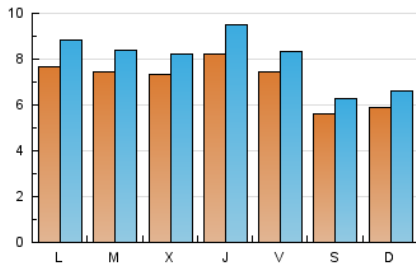

4. Gráficas (Nacional)

4.1 Por día de la semana (promedio)

N. únicos / Visitas (x 100)