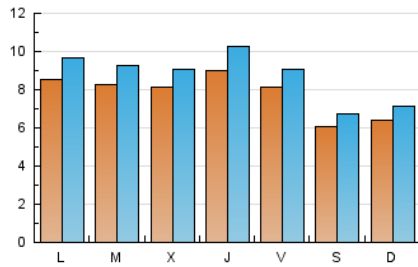

4. Gráficas (Nacional e Internacional)

4.1 Por día de la semana (promedio)

N. únicos / Visitas (x 100)