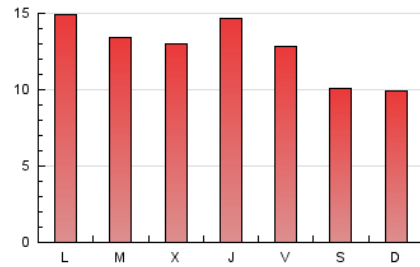

#### 3. Por día del mes (Nacional)

Día	N. únicos	Visitas	Páginas	Día	N. únicos	Visitas	Páginas	Día	N. únicos	Visitas	Páginas
1	961	1.183	2.052	11	703	801	1.401	21	22	27	41
2	930	1.071	1.848	12	506	569	925	22	459	487	820
3	736	834	1.354	13	379	425	683	23	660	725	1.053
4	595	685	1.195	14	485	531	769	24	686	767	1.228
5	884	1.012	1.551	15	712	808	1.402	25	1.276	1.504	2.078
6	612	678	1.212	16	597	683	1.190	26	1.084	1.208	1.825
7	738	851	1.413	17	603	687	1.199	27	996	1.127	1.700
8	680	771	1.395	18	723	808	1.182	28	1.114	1.226	1.745
9	662	730	1.092	19	494	540	834	29	1.026	1.159	1.789
10	666	745	1.103	20	251	272	436	30	877	980	1.516
								31	970	1.070	1.636

4. Gráficas (Nacional)

4.1 Por día de la semana (promedio)

N. únicos / Visitas (x 100)

Páginas (x 100)

4.2 Por franja horaria (promedio)

Visitas (x 1000)

Páginas (x 1000)

4.3 Por meses