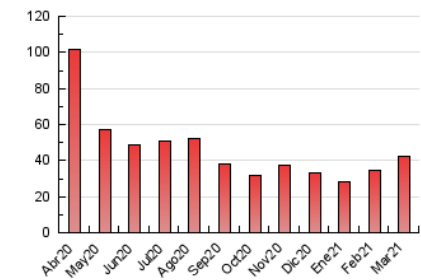

### 3. Por día del mes (Nacional e Internacional)

Día	N. únicos	Visitas	Páginas	Día	N. únicos	Visitas	Páginas	Día	N. únicos	Visitas	Páginas
1	1.077	1.303	2.266	11	770	868	1.475	21	23	29	43
2	1.061	1.206	1.996	12	566	631	1.006	22	515	543	899
3	842	941	1.466	13	422	468	735	23	743	813	1.188
4	659	750	1.274	14	516	563	812	24	763	847	1.313
5	941	1.073	1.637	15	773	869	1.466	25	1.383	1.613	2.220
6	650	717	1.257	16	662	749	1.268	26	1.185	1.315	1.957
7	793	906	1.473	17	680	766	1.287	27	1.071	1.204	1.786
8	745	837	1.472	18	799	887	1.264	28	1.233	1.346	1.892
9	709	778	1.141	19	560	609	916	29	1.147	1.283	1.982
10	715	795	1.209	20	273	294	466	30	971	1.082	1.710
								31	1.070	1.174	1.775

##### 4.1 Por día de la semana (promedio)

N. únicos / Visitas (x 100)

Páginas (x 100)

##### 4.2 Por franja horaria (promedio)

Visitas (x 1000)

Páginas (x 1000)

##### 4.3 Por meses

N. únicos / Visitas (x 1000)

Páginas (x 1000)