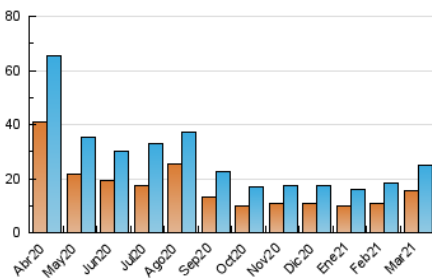

#### 3. Por día del mes (Nacional)

Día	N. únicos	Visitas	Páginas	Día	N. únicos	Visitas	Páginas	Día	N. únicos	Visitas	Páginas
1	961	1.183	2.052	11	703	801	1.401	21	22	27	41
2	930	1.071	1.848	12	506	569	925	22	459	487	820
3	736	834	1.354	13	379	425	683	23	660	725	1.053
4	595	685	1.195	14	485	531	769	24	686	767	1.228
5	884	1.012	1.551	15	712	808	1.402	25	1.276	1.504	2.078
6	612	678	1.212	16	597	683	1.190	26	1.084	1.208	1.825
7	738	851	1.413	17	603	687	1.199	27	996	1.127	1.700
8	680	771	1.395	18	723	808	1.182	28	1.114	1.226	1.745
9	662	730	1.092	19	494	540	834	29	1.026	1.159	1.789
10	666	745	1.103	20	251	272	436	30	877	980	1.516
								31	970	1.070	1.636

4. Gráficas (Nacional)

4.1 Por día de la semana (promedio)

N. únicos / Visitas (x 100)

Páginas (x 100)

4.2 Por franja horaria (promedio)

Visitas (x 1000)

Páginas (x 1000)

4.3 Por meses

N. únicos / Visitas (x 1000)

Páginas (x 1000)