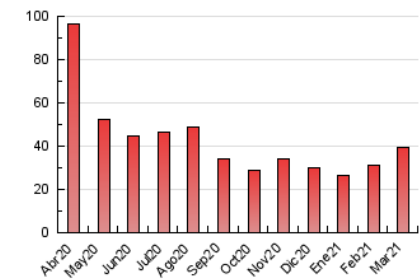

Páginas (x 1000)