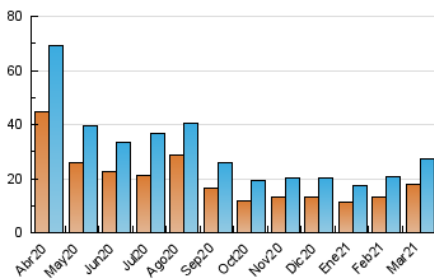

### 3. Por día del mes (Nacional e Internacional)

Día	N. únicos	Visitas	Páginas	Día	N. únicos	Visitas	Páginas	Día	N. únicos	Visitas	Páginas
1	1.077	1.303	2.266	11	770	868	1.475	21	23	29	43
2	1.061	1.206	1.996	12	566	631	1.006	22	515	543	899
3	842	941	1.466	13	422	468	735	23	743	813	1.188
4	659	750	1.274	14	516	563	812	24	763	847	1.313
5	941	1.073	1.637	15	773	869	1.466	25	1.383	1.613	2.220
6	650	717	1.257	16	662	749	1.268	26	1.185	1.315	1.957
7	793	906	1.473	17	680	766	1.287	27	1.071	1.204	1.786
8	745	837	1.472	18	799	887	1.264	28	1.233	1.346	1.892
9	709	778	1.141	19	560	609	916	29	1.147	1.283	1.982
10	715	795	1.209	20	273	294	466	30	971	1.082	1.710
								31	1.070	1.174	1.775

##### 4.1 Por día de la semana (promedio)

N. únicos / Visitas (x 100)

Páginas (x 100)

##### 4.2 Por franja horaria (promedio)

Visitas (x 1000)

Páginas (x 1000)

##### 4.3 Por meses

N. únicos / Visitas (x 1000)

Páginas (x 1000)