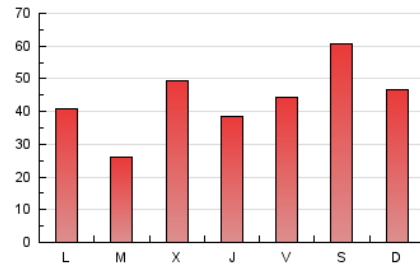

Teléfono: 956 30 25 11

Fax: 956 31 81 59

E-mail:

Clasificación: Noticias e Información

Sub-Clasificación: Noticias globales y actualidad

1. Cifras totales y promedios (Nacional)

MES - AÑO	NAVEGADORES UNICOS	VISITAS	PAGINAS
Marzo - 2020	63.531	102.403	133.842
PROMEDIO DIARIO	2.934	3.303	4.317
PROMEDIO LUNES-VIERNES	2.657	2.987	3.924
PROMEDIO SABADO-DOMINGO	3.611	4.076	5.279
PAGINAS / VISITAS	1,31		
DURACION MEDIA VISITAS	0:00:42		
DURACION MEDIA PAGINAS	0:02:17		

2. Secciones (Nacional)

	PAGINAS	%
HOME	10.099	7.55 %
RESTO	123.743	92.45 %

3. Por día del mes (Nacional)

Día	N. únicos	Visitas	Páginas	Día	N. únicos	Visitas	Páginas	Día	N. únicos	Visitas	Páginas
1	2.767	3.235	4.526	11	1.865	2.196	3.012	21	1.806	2.064	2.881
2	3.264	3.838	5.266	12	1.781	2.089	2.835	22	2.191	2.430	3.547
3	1.693	2.004	2.901	13	4.760	5.401	6.548	23	1.681	1.878	2.490
4	1.824	2.204	3.401	14	11.057	12.135	14.048	24	1.376	1.569	2.596
5	1.950	2.306	3.394	15	6.365	7.152	8.566	25	7.947	8.365	9.659
6	2.552	3.003	4.080	16	3.535	3.875	4.794	26	5.107	5.361	6.252
7	1.712	2.160	3.273	17	1.552	1.806	2.402	27	3.619	3.962	4.808
8	1.491	1.835	2.695	18	2.503	2.901	3.647	28	2.642	2.950	4.010
9	1.887	2.258	3.461	19	1.818	2.067	2.864	29	2.465	2.719	3.967
10	1.414	1.650	2.520	20	1.440	1.650	2.351	30	3.211	3.487	4.408
								31	1.677	1.853	2.640

4. Gráficas (Nacional)

4.1 Por día de la semana (promedio)

N. únicos / Visitas (x 100)

Páginas (x 100)

4.2 Por franja horaria (promedio)

Visitas (x 1000)

Páginas (x 1000)

4.3 Por meses