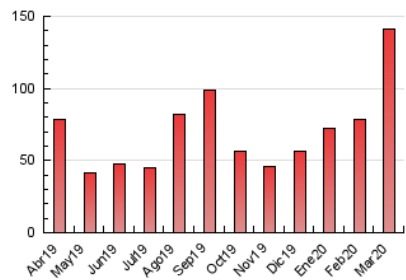

Páginas (x 1000)