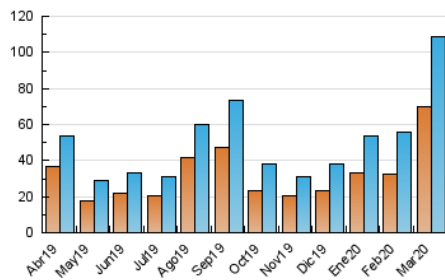

4.3 Por meses

N. únicos / Visitas (x 1000)