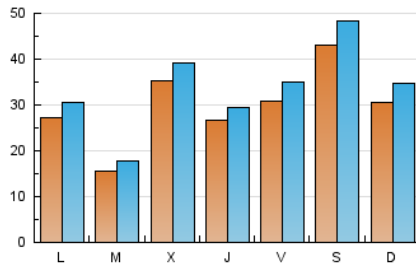

Teléfono: 956 30 25 11

Fax: 956 31 81 59

E-mail:

Clasificación: Noticias e Información

Sub-Clasificación: Noticias globales y actualidad

1. Cifras totales y promedios (Nacional)

MES - AÑO	NAVEGADORES UNICOS	VISITAS	PAGINAS
Marzo - 2020	63.531	102.403	133.842
PROMEDIO DIARIO	2.934	3.303	4.317
PROMEDIO LUNES-VIERNES	2.657	2.987	3.924
PROMEDIO SABADO-DOMINGO	3.611	4.076	5.279
PAGINAS / VISITAS	1,31		
DURACION MEDIA VISITAS	0:00:42		
DURACION MEDIA PAGINAS	0:02:17		

2. Secciones (Nacional)

	PAGINAS	%
HOME	10.099	7.55 %
RESTO	123.743	92.45 %

3. Por día del mes (Nacional)

Día	N. únicos	Visitas	Páginas	Día	N. únicos	Visitas	Páginas	Día	N. únicos	Visitas	Páginas
1	2.767	3.235	4.526	11	1.865	2.196	3.012	21	1.806	2.064	2.881
2	3.264	3.838	5.266	12	1.781	2.089	2.835	22	2.191	2.430	3.547
3	1.693	2.004	2.901	13	4.760	5.401	6.548	23	1.681	1.878	2.490
4	1.824	2.204	3.401	14	11.057	12.135	14.048	24	1.376	1.569	2.596
5	1.950	2.306	3.394	15	6.365	7.152	8.566	25	7.947	8.365	9.659
6	2.552	3.003	4.080	16	3.535	3.875	4.794	26	5.107	5.361	6.252
7	1.712	2.160	3.273	17	1.552	1.806	2.402	27	3.619	3.962	4.808
8	1.491	1.835	2.695	18	2.503	2.901	3.647	28	2.642	2.950	4.010
9	1.887	2.258	3.461	19	1.818	2.067	2.864	29	2.465	2.719	3.967
10	1.414	1.650	2.520	20	1.440	1.650	2.351	30	3.211	3.487	4.408
								31	1.677	1.853	2.640

4. Gráficas (Nacional)

4.1 Por día de la semana (promedio)

N. únicos / Visitas (x 100)

Páginas (x 100)

4.2 Por franja horaria (promedio)

Visitas (x 1000)

Páginas (x 1000)

4.3 Por meses