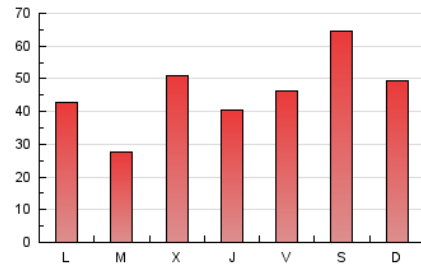

Sub-Clasificación: Noticias globales y actualidad

1. Cifras totales y promedios (Nacional e Internacional)

MES - AÑO	NAVEGADORES UNICOS	VISITAS	PAGINAS
Marzo - 2020	69.719	108.566	140.905
PROMEDIO DIARIO	3.127	3.502	4.545
PROMEDIO LUNES-VIERNES	2.809	3.144	4.105
PROMEDIO SABADO-DOMINGO	3.905	4.377	5.622
PAGINAS / VISITAS	1,30		
DURACION MEDIA VISITAS	0:00:41		
DURACION MEDIA PAGINAS	0:02:17		

2. Secciones (Nacional e Internacional)

	PAGINAS	%
HOME	10.280	7.30 %
RESTO	130.625	92.70 %

3. Por día del mes (Nacional e Internacional)

Día	N. únicos	Visitas	Páginas	Día	N. únicos	Visitas	Páginas	Día	N. únicos	Visitas	Páginas
1	2.933	3.407	4.825	11	1.957	2.290	3.111	21	1.961	2.223	3.048
2	3.391	3.975	5.420	12	1.880	2.193	2.948	22	2.412	2.663	3.822
3	1.788	2.100	3.035	13	4.951	5.604	6.776	23	1.813	2.012	2.647
4	1.946	2.327	3.545	14	12.091	13.188	15.148	24	1.519	1.714	2.750
5	2.066	2.425	3.535	15	6.768	7.564	9.039	25	8.209	8.654	10.011
6	2.680	3.142	4.226	16	3.707	4.047	4.989	26	5.452	5.710	6.637
7	1.831	2.279	3.394	17	1.680	1.935	2.545	27	3.845	4.195	5.078
8	1.589	1.933	2.803	18	2.631	3.033	3.781	28	2.892	3.205	4.292
9	1.997	2.371	3.594	19	1.956	2.206	3.021	29	2.672	2.934	4.230
10	1.550	1.786	2.662	20	1.534	1.744	2.449	30	3.427	3.713	4.745
								31	1.815	1.994	2.799

4. Gráficas (Nacional e Internacional)

4.1 Por día de la semana (promedio)

N. únicos / Visitas (x 100)

Páginas (x 100)

4.2 Por franja horaria (promedio)

Visitas (x 1000)

Páginas (x 1000)

4.3 Por meses