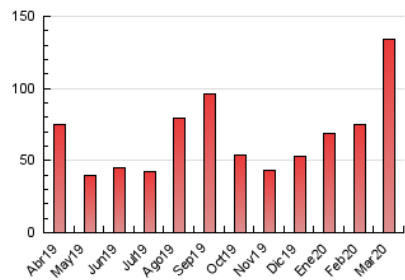

Páginas (x 1000)