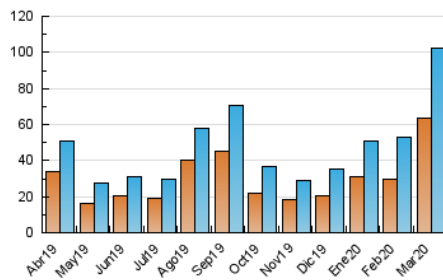

4.3 Por meses

N. únicos / Visitas (x 1000)