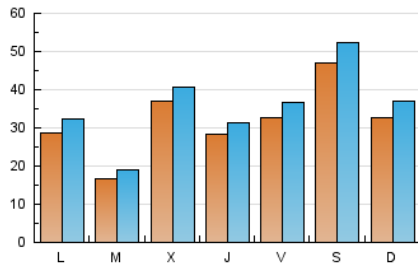

Sub-Clasificación: Noticias globales y actualidad

1. Cifras totales y promedios (Nacional e Internacional)

MES - AÑO	NAVEGADORES UNICOS	VISITAS	PAGINAS
Marzo - 2020	69.719	108.566	140.905
PROMEDIO DIARIO	3.127	3.502	4.545
PROMEDIO LUNES-VIERNES	2.809	3.144	4.105
PROMEDIO SABADO-DOMINGO	3.905	4.377	5.622
PAGINAS / VISITAS	1,30		
DURACION MEDIA VISITAS	0:00:41		
DURACION MEDIA PAGINAS	0:02:17		

2. Secciones (Nacional e Internacional)

	PAGINAS	%
HOME	10.280	7.30 %
RESTO	130.625	92.70 %

3. Por día del mes (Nacional e Internacional)

Día	N. únicos	Visitas	Páginas	Día	N. únicos	Visitas	Páginas	Día	N. únicos	Visitas	Páginas
1	2.933	3.407	4.825	11	1.957	2.290	3.111	21	1.961	2.223	3.048
2	3.391	3.975	5.420	12	1.880	2.193	2.948	22	2.412	2.663	3.822
3	1.788	2.100	3.035	13	4.951	5.604	6.776	23	1.813	2.012	2.647
4	1.946	2.327	3.545	14	12.091	13.188	15.148	24	1.519	1.714	2.750
5	2.066	2.425	3.535	15	6.768	7.564	9.039	25	8.209	8.654	10.011
6	2.680	3.142	4.226	16	3.707	4.047	4.989	26	5.452	5.710	6.637
7	1.831	2.279	3.394	17	1.680	1.935	2.545	27	3.845	4.195	5.078
8	1.589	1.933	2.803	18	2.631	3.033	3.781	28	2.892	3.205	4.292
9	1.997	2.371	3.594	19	1.956	2.206	3.021	29	2.672	2.934	4.230
10	1.550	1.786	2.662	20	1.534	1.744	2.449	30	3.427	3.713	4.745
								31	1.815	1.994	2.799

4. Gráficas (Nacional e Internacional)

4.1 Por día de la semana (promedio)

N. únicos / Visitas (x 100)

Páginas (x 100)

4.2 Por franja horaria (promedio)

Visitas (x 1000)

Páginas (x 1000)

4.3 Por meses