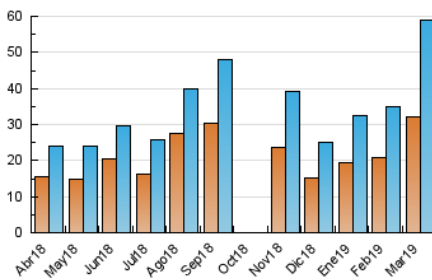

2. Secciones (Nacional)

	PAGINAS	%
HOME	9.616	11.32 %
RESTO	75.348	88.68 %

3. Por día del mes (Nacional)

Día	N. únicos	Visitas	Páginas	Día	N. únicos	Visitas	Páginas	Día	N. únicos	Visitas	Páginas
1	1.113	1.247	1.678	11	2.860	3.198	4.585	21	1.099	1.231	1.792
2	976	1.160	1.676	12	2.492	2.920	4.456	22	1.180	1.319	1.795
3	1.239	1.500	2.418	13	3.715	4.385	5.580	23	1.119	1.286	1.971
4	2.104	2.497	3.502	14	1.964	2.252	3.051	24	1.195	1.387	2.222
5	1.487	1.723	2.388	15	1.355	1.533	2.185	25	1.162	1.346	2.411
6	1.849	2.190	3.120	16	1.507	1.744	2.389	26	1.842	2.024	2.833
7	1.559	1.838	2.577	17	2.116	2.519	3.727	27	1.468	1.651	2.341
8	1.313	1.535	2.333	18	2.228	2.561	3.786	28	1.242	1.375	1.967
9	1.481	1.788	2.615	19	1.293	1.482	2.194	29	1.265	1.437	1.979
10	2.915	3.376	4.709	20	1.041	1.198	1.802	30	1.069	1.232	1.809
								31	1.550	1.840	3.073

4. Gráficas (Nacional)

4.1 Por día de la semana (promedio)

N. únicos / Visitas (x 100)

Páginas (x 100)

4.2 Por franja horaria (promedio)

Visitas (x 1000)

Páginas (x 1000)

4.3 Por meses

N. únicos / Visitas (x 1000)

Páginas (x 1000)

5. Observaciones

Este Medio Electrónico de Comunicación ha sido medido por la herramienta Google Analytics de Google

6. Definiciones básicas (Para más información ver Normas Técnicas para el Control de los Medios Electrónicos de Comunicación)

Visita:

Una secuencia ininterrumpida de páginas servidas a un usuario válido. Si dicho usuario no realiza peticiones de páginas en un periodo de tiempo (30 min) la siguiente petición constituirá el inicio de una nueva visita.