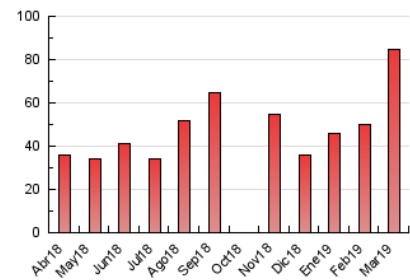

Páginas (x 1000)