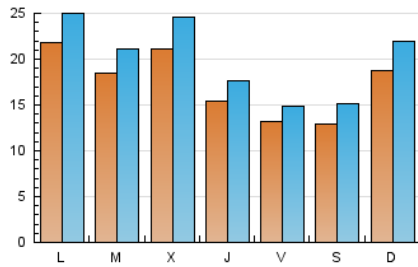

Sub-Clasificación: Noticias globales y actualidad

1. Cifras totales y promedios (Nacional e Internacional)

MES - AÑO	NAVEGADORES UNICOS	VISITAS	PAGINAS
Marzo - 2019	34.059	61.293	88.125
PROMEDIO DIARIO	1.714	1.977	2.843
PROMEDIO LUNES-VIERNES	1.778	2.037	2.887
PROMEDIO SABADO-DOMINGO	1.580	1.853	2.751
PAGINAS / VISITAS	1,44		
DURACION MEDIA VISITAS	0:00:54		
DURACION MEDIA PAGINAS	0:02:03		

2. Secciones (Nacional e Internacional)

	PAGINAS	%
HOME	9.999	11.35 %
RESTO	78.126	88.65 %

3. Por día del mes (Nacional e Internacional)

Día	N. únicos	Visitas	Páginas	Día	N. únicos	Visitas	Páginas	Día	N. únicos	Visitas	Páginas
1	1.171	1.310	1.742	11	2.978	3.320	4.726	21	1.145	1.283	1.849
2	1.020	1.206	1.738	12	2.575	3.010	4.592	22	1.245	1.388	1.888
3	1.277	1.543	2.478	13	3.812	4.496	5.725	23	1.175	1.349	2.059
4	2.172	2.567	3.580	14	2.062	2.356	3.186	24	1.242	1.435	2.301
5	1.547	1.786	2.460	15	1.435	1.619	2.286	25	1.222	1.409	2.508
6	1.939	2.280	3.225	16	1.569	1.822	2.483	26	1.928	2.121	2.953
7	1.677	1.957	2.706	17	2.206	2.618	3.842	27	1.540	1.731	2.448
8	1.428	1.656	2.496	18	2.344	2.683	3.934	28	1.294	1.431	2.045
9	1.568	1.879	2.724	19	1.343	1.536	2.257	29	1.313	1.489	2.048
10	3.005	3.471	4.838	20	1.175	1.340	1.965	30	1.116	1.282	1.861
								31	1.618	1.920	3.182

4. Gráficas (Nacional e Internacional)

4.1 Por día de la semana (promedio)

N. únicos / Visitas (x 100)

Páginas (x 100)

4.2 Por franja horaria (promedio)

Visitas (x 1000)

Páginas (x 1000)

4.3 Por meses