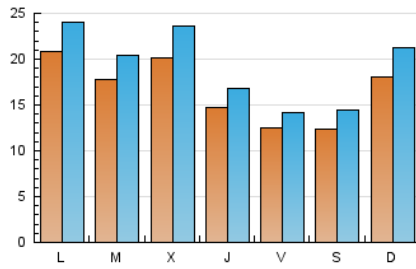

Teléfono: 956 30 25 11

Fax: 956 31 81 59

E-mail:

Clasificación: Noticias e Información

Sub-Clasificación: Noticias globales y actualidad

1. Cifras totales y promedios (Nacional)

MES - AÑO	NAVEGADORES UNICOS	VISITAS	PAGINAS
Marzo - 2019	31.980	58.774	84.964
PROMEDIO DIARIO	1.639	1.896	2.741
PROMEDIO LUNES-VIERNES	1.697	1.950	2.779
PROMEDIO SABADO-DOMINGO	1.517	1.783	2.661
PAGINAS / VISITAS	1,45		
DURACION MEDIA VISITAS	0:00:55		
DURACION MEDIA PAGINAS	0:02:03		

2. Secciones (Nacional)

	PAGINAS	%
HOME	9.616	11.32 %
RESTO	75.348	88.68 %

3. Por día del mes (Nacional)

Día	N. únicos	Visitas	Páginas	Día	N. únicos	Visitas	Páginas	Día	N. únicos	Visitas	Páginas
1	1.113	1.247	1.678	11	2.860	3.198	4.585	21	1.099	1.231	1.792
2	976	1.160	1.676	12	2.492	2.920	4.456	22	1.180	1.319	1.795
3	1.239	1.500	2.418	13	3.715	4.385	5.580	23	1.119	1.286	1.971
4	2.104	2.497	3.502	14	1.964	2.252	3.051	24	1.195	1.387	2.222
5	1.487	1.723	2.388	15	1.355	1.533	2.185	25	1.162	1.346	2.411
6	1.849	2.190	3.120	16	1.507	1.744	2.389	26	1.842	2.024	2.833
7	1.559	1.838	2.577	17	2.116	2.519	3.727	27	1.468	1.651	2.341
8	1.313	1.535	2.333	18	2.228	2.561	3.786	28	1.242	1.375	1.967
9	1.481	1.788	2.615	19	1.293	1.482	2.194	29	1.265	1.437	1.979
10	2.915	3.376	4.709	20	1.041	1.198	1.802	30	1.069	1.232	1.809
								31	1.550	1.840	3.073

4. Gráficas (Nacional)

4.1 Por día de la semana (promedio)

N. únicos / Visitas (x 100)

Páginas (x 100)

4.2 Por franja horaria (promedio)

Visitas (x 1000)

Páginas (x 1000)

4.3 Por meses