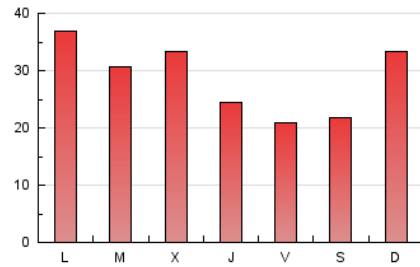

Sub-Clasificación: Noticias globales y actualidad

1. Cifras totales y promedios (Nacional e Internacional)

MES - AÑO	NAVEGADORES UNICOS	VISITAS	PAGINAS
Marzo - 2019	34.059	61.293	88.125
PROMEDIO DIARIO	1.714	1.977	2.843
PROMEDIO LUNES-VIERNES	1.778	2.037	2.887
PROMEDIO SABADO-DOMINGO	1.580	1.853	2.751
PAGINAS / VISITAS	1,44		
DURACION MEDIA VISITAS	0:00:54		
DURACION MEDIA PAGINAS	0:02:03		

2. Secciones (Nacional e Internacional)

	PAGINAS	%
HOME	9.999	11.35 %
RESTO	78.126	88.65 %

3. Por día del mes (Nacional e Internacional)

Día	N. únicos	Visitas	Páginas	Día	N. únicos	Visitas	Páginas	Día	N. únicos	Visitas	Páginas
1	1.171	1.310	1.742	11	2.978	3.320	4.726	21	1.145	1.283	1.849
2	1.020	1.206	1.738	12	2.575	3.010	4.592	22	1.245	1.388	1.888
3	1.277	1.543	2.478	13	3.812	4.496	5.725	23	1.175	1.349	2.059
4	2.172	2.567	3.580	14	2.062	2.356	3.186	24	1.242	1.435	2.301
5	1.547	1.786	2.460	15	1.435	1.619	2.286	25	1.222	1.409	2.508
6	1.939	2.280	3.225	16	1.569	1.822	2.483	26	1.928	2.121	2.953
7	1.677	1.957	2.706	17	2.206	2.618	3.842	27	1.540	1.731	2.448
8	1.428	1.656	2.496	18	2.344	2.683	3.934	28	1.294	1.431	2.045
9	1.568	1.879	2.724	19	1.343	1.536	2.257	29	1.313	1.489	2.048
10	3.005	3.471	4.838	20	1.175	1.340	1.965	30	1.116	1.282	1.861
								31	1.618	1.920	3.182

4. Gráficas (Nacional e Internacional)

4.1 Por día de la semana (promedio)

N. únicos / Visitas (x 100)

Páginas (x 100)

4.2 Por franja horaria (promedio)

Visitas (x 1000)

Páginas (x 1000)

4.3 Por meses