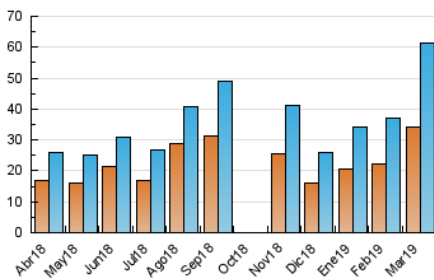

4.3 Por meses

N. únicos / Visitas (x 1000)