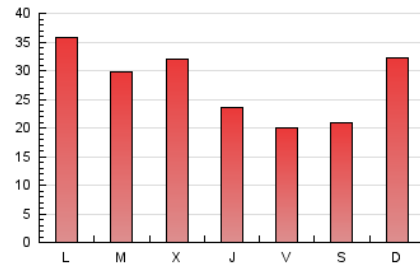

Teléfono: 956 30 25 11

Fax: 956 31 81 59

E-mail:

Clasificación: Noticias e Información

Sub-Clasificación: Noticias globales y actualidad

1. Cifras totales y promedios (Nacional)

MES - AÑO	NAVEGADORES UNICOS	VISITAS	PAGINAS
Marzo - 2019	31.980	58.774	84.964
PROMEDIO DIARIO	1.639	1.896	2.741
PROMEDIO LUNES-VIERNES	1.697	1.950	2.779
PROMEDIO SABADO-DOMINGO	1.517	1.783	2.661
PAGINAS / VISITAS	1,45		
DURACION MEDIA VISITAS	0:00:55		
DURACION MEDIA PAGINAS	0:02:03		

2. Secciones (Nacional)

	PAGINAS	%
HOME	9.616	11.32 %
RESTO	75.348	88.68 %

3. Por día del mes (Nacional)

Día	N. únicos	Visitas	Páginas	Día	N. únicos	Visitas	Páginas	Día	N. únicos	Visitas	Páginas
1	1.113	1.247	1.678	11	2.860	3.198	4.585	21	1.099	1.231	1.792
2	976	1.160	1.676	12	2.492	2.920	4.456	22	1.180	1.319	1.795
3	1.239	1.500	2.418	13	3.715	4.385	5.580	23	1.119	1.286	1.971
4	2.104	2.497	3.502	14	1.964	2.252	3.051	24	1.195	1.387	2.222
5	1.487	1.723	2.388	15	1.355	1.533	2.185	25	1.162	1.346	2.411
6	1.849	2.190	3.120	16	1.507	1.744	2.389	26	1.842	2.024	2.833
7	1.559	1.838	2.577	17	2.116	2.519	3.727	27	1.468	1.651	2.341
8	1.313	1.535	2.333	18	2.228	2.561	3.786	28	1.242	1.375	1.967
9	1.481	1.788	2.615	19	1.293	1.482	2.194	29	1.265	1.437	1.979
10	2.915	3.376	4.709	20	1.041	1.198	1.802	30	1.069	1.232	1.809
								31	1.550	1.840	3.073

4. Gráficas (Nacional)

4.1 Por día de la semana (promedio)

N. únicos / Visitas (x 100)

Páginas (x 100)

4.2 Por franja horaria (promedio)

Visitas (x 1000)

Páginas (x 1000)

4.3 Por meses