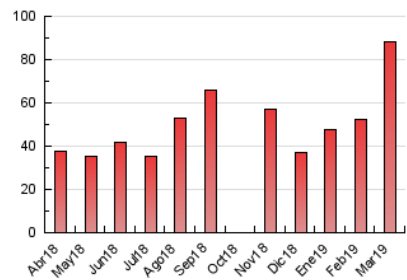

Páginas (x 1000)