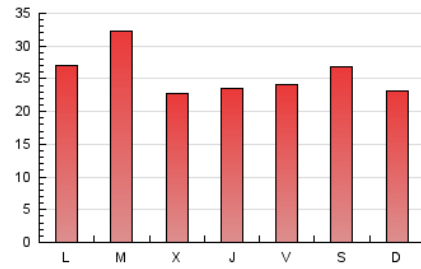

Teléfono: 956 30 25 11

Fax: 956 31 81 59

E-mail:

Clasificación: Noticias e Información

Sub-Clasificación: Noticias globales y actualidad

1. Cifras totales y promedios (Nacional)

MES - AÑO	NAVEGADORES UNICOS	VISITAS	PAGINAS
Febrero - 2020	29.512	52.919	74.564
PROMEDIO DIARIO	1.584	1.825	2.571
PROMEDIO LUNES-VIERNES	1.645	1.873	2.593
PROMEDIO SABADO-DOMINGO	1.449	1.717	2.522
PAGINAS / VISITAS	1,41		
DURACION MEDIA VISITAS	0:00:52		
DURACION MEDIA PAGINAS	0:02:07		

2. Secciones (Nacional)

	PAGINAS	%
HOME	8.229	11.04 %
RESTO	66.335	88.96 %

3. Por día del mes (Nacional)

Día	N. únicos	Visitas	Páginas	Día	N. únicos	Visitas	Páginas	Día	N. únicos	Visitas	Páginas
1	1.614	1.854	2.580	11	1.149	1.300	1.762	21	1.324	1.529	2.264
2	1.246	1.450	2.028	12	908	1.018	1.365	22	1.352	1.629	2.593
3	1.180	1.368	2.074	13	1.357	1.506	1.953	23	1.495	1.812	2.890
4	1.549	1.739	2.500	14	1.351	1.526	2.028	24	1.898	2.262	3.255
5	1.291	1.417	1.862	15	1.086	1.231	1.724	25	4.112	4.634	5.794
6	1.622	1.768	2.318	16	1.233	1.468	2.209	26	1.855	2.172	3.024
7	1.521	1.676	2.124	17	1.807	2.142	3.348	27	1.693	1.974	2.806
8	960	1.117	1.786	18	1.746	1.990	2.828	28	2.079	2.429	3.252
9	1.333	1.532	2.157	19	1.732	1.976	2.851	29	2.723	3.360	4.729
10	1.298	1.471	2.105	20	1.426	1.569	2.355				

4. Gráficas (Nacional)

4.1 Por día de la semana (promedio)

N. únicos / Visitas (x 100)

Páginas (x 100)

4.2 Por franja horaria (promedio)

Visitas (x 1000)

Páginas (x 1000)

4.3 Por meses