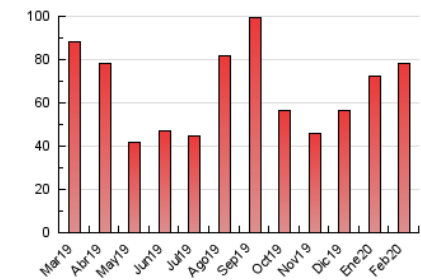

Páginas (x 1000)