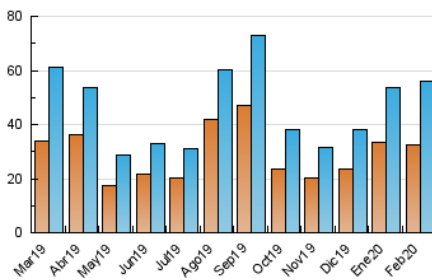

4.3 Por meses

N. únicos / Visitas (x 1000)