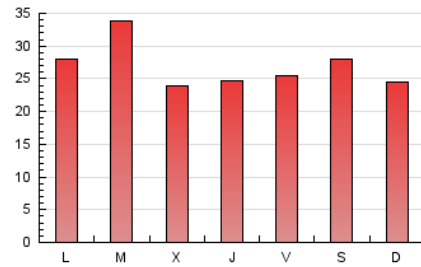

Sub-Clasificación: Noticias globales y actualidad

1. Cifras totales y promedios (Nacional e Internacional)

MES - AÑO	NAVEGADORES UNICOS	VISITAS	PAGINAS
Febrero - 2020	32.270	55.964	78.225
PROMEDIO DIARIO	1.686	1.930	2.697
PROMEDIO LUNES-VIERNES	1.749	1.982	2.721
PROMEDIO SABADO-DOMINGO	1.544	1.814	2.646
PAGINAS / VISITAS	1,40		
DURACION MEDIA VISITAS	0:00:50		
DURACION MEDIA PAGINAS	0:02:06		

2. Secciones (Nacional e Internacional)

	PAGINAS	%
HOME	8.371	10.70 %
RESTO	69.854	89.30 %

3. Por día del mes (Nacional e Internacional)

Día	N. únicos	Visitas	Páginas	Día	N. únicos	Visitas	Páginas	Día	N. únicos	Visitas	Páginas
1	1.717	1.960	2.695	11	1.309	1.466	1.955	21	1.421	1.628	2.371
2	1.313	1.517	2.100	12	966	1.077	1.443	22	1.471	1.752	2.760
3	1.258	1.448	2.157	13	1.418	1.570	2.042	23	1.653	1.979	3.110
4	1.636	1.827	2.597	14	1.414	1.593	2.196	24	2.011	2.385	3.396
5	1.395	1.523	1.981	15	1.143	1.291	1.784	25	4.332	4.869	6.038
6	1.709	1.858	2.420	16	1.314	1.550	2.320	26	1.988	2.308	3.188
7	1.588	1.745	2.206	17	1.899	2.239	3.455	27	1.814	2.099	2.948
8	1.046	1.204	1.943	18	1.853	2.102	2.962	28	2.215	2.568	3.405
9	1.412	1.611	2.237	19	1.826	2.075	2.954	29	2.826	3.465	4.865
10	1.398	1.574	2.216	20	1.535	1.681	2.481				

4. Gráficas (Nacional e Internacional)

4.1 Por día de la semana (promedio)

N. únicos / Visitas (x 100)

Páginas (x 100)

4.2 Por franja horaria (promedio)

Visitas (x 1000)

Páginas (x 1000)

4.3 Por meses