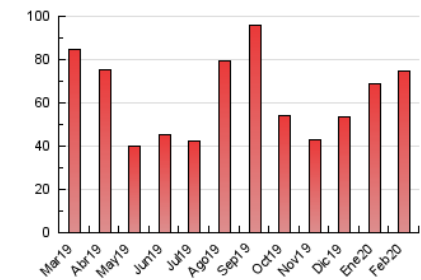

Páginas (x 1000)