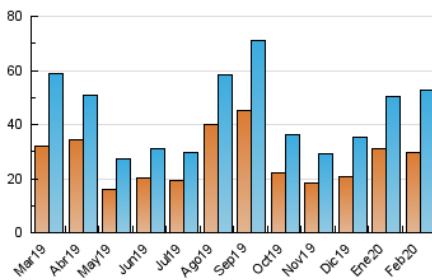

4.3 Por meses

N. únicos / Visitas (x 1000)