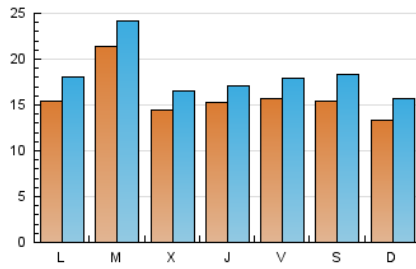

Teléfono: 956 30 25 11

Fax: 956 31 81 59

E-mail:

Clasificación: Noticias e Información

Sub-Clasificación: Noticias globales y actualidad

1. Cifras totales y promedios (Nacional)

MES - AÑO	NAVEGADORES UNICOS	VISITAS	PAGINAS
Febrero - 2020	29.512	52.919	74.564
PROMEDIO DIARIO	1.584	1.825	2.571
PROMEDIO LUNES-VIERNES	1.645	1.873	2.593
PROMEDIO SABADO-DOMINGO	1.449	1.717	2.522
PAGINAS / VISITAS	1,41		
DURACION MEDIA VISITAS	0:00:52		
DURACION MEDIA PAGINAS	0:02:07		

2. Secciones (Nacional)

	PAGINAS	%
HOME	8.229	11.04 %
RESTO	66.335	88.96 %

3. Por día del mes (Nacional)

Día	N. únicos	Visitas	Páginas	Día	N. únicos	Visitas	Páginas	Día	N. únicos	Visitas	Páginas
1	1.614	1.854	2.580	11	1.149	1.300	1.762	21	1.324	1.529	2.264
2	1.246	1.450	2.028	12	908	1.018	1.365	22	1.352	1.629	2.593
3	1.180	1.368	2.074	13	1.357	1.506	1.953	23	1.495	1.812	2.890
4	1.549	1.739	2.500	14	1.351	1.526	2.028	24	1.898	2.262	3.255
5	1.291	1.417	1.862	15	1.086	1.231	1.724	25	4.112	4.634	5.794
6	1.622	1.768	2.318	16	1.233	1.468	2.209	26	1.855	2.172	3.024
7	1.521	1.676	2.124	17	1.807	2.142	3.348	27	1.693	1.974	2.806
8	960	1.117	1.786	18	1.746	1.990	2.828	28	2.079	2.429	3.252
9	1.333	1.532	2.157	19	1.732	1.976	2.851	29	2.723	3.360	4.729
10	1.298	1.471	2.105	20	1.426	1.569	2.355				

4. Gráficas (Nacional)

4.1 Por día de la semana (promedio)

N. únicos / Visitas (x 100)

Páginas (x 100)

4.2 Por franja horaria (promedio)

Visitas (x 1000)

Páginas (x 1000)

4.3 Por meses