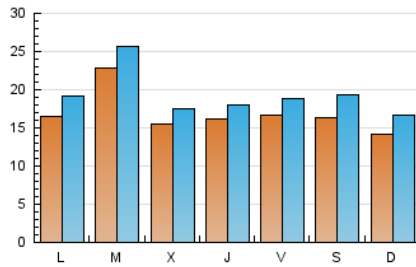

Sub-Clasificación: Noticias globales y actualidad

1. Cifras totales y promedios (Nacional e Internacional)

MES - AÑO	NAVEGADORES UNICOS	VISITAS	PAGINAS
Febrero - 2020	32.270	55.964	78.225
PROMEDIO DIARIO	1.686	1.930	2.697
PROMEDIO LUNES-VIERNES	1.749	1.982	2.721
PROMEDIO SABADO-DOMINGO	1.544	1.814	2.646
PAGINAS / VISITAS	1,40		
DURACION MEDIA VISITAS	0:00:50		
DURACION MEDIA PAGINAS	0:02:06		

2. Secciones (Nacional e Internacional)

	PAGINAS	%
HOME	8.371	10.70 %
RESTO	69.854	89.30 %

3. Por día del mes (Nacional e Internacional)

Día	N. únicos	Visitas	Páginas	Día	N. únicos	Visitas	Páginas	Día	N. únicos	Visitas	Páginas
1	1.717	1.960	2.695	11	1.309	1.466	1.955	21	1.421	1.628	2.371
2	1.313	1.517	2.100	12	966	1.077	1.443	22	1.471	1.752	2.760
3	1.258	1.448	2.157	13	1.418	1.570	2.042	23	1.653	1.979	3.110
4	1.636	1.827	2.597	14	1.414	1.593	2.196	24	2.011	2.385	3.396
5	1.395	1.523	1.981	15	1.143	1.291	1.784	25	4.332	4.869	6.038
6	1.709	1.858	2.420	16	1.314	1.550	2.320	26	1.988	2.308	3.188
7	1.588	1.745	2.206	17	1.899	2.239	3.455	27	1.814	2.099	2.948
8	1.046	1.204	1.943	18	1.853	2.102	2.962	28	2.215	2.568	3.405
9	1.412	1.611	2.237	19	1.826	2.075	2.954	29	2.826	3.465	4.865
10	1.398	1.574	2.216	20	1.535	1.681	2.481				

4. Gráficas (Nacional e Internacional)

4.1 Por día de la semana (promedio)

N. únicos / Visitas (x 100)

Páginas (x 100)

4.2 Por franja horaria (promedio)

Visitas (x 1000)

Páginas (x 1000)

4.3 Por meses