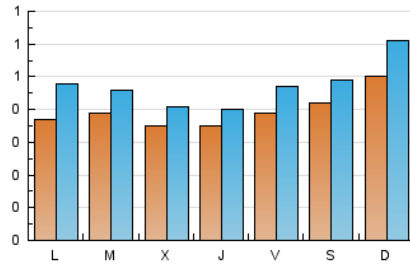

Teléfono: 956 30 25 11

Fax: 956 31 81 59

E-mail:

Clasificación: Noticias e Información

Sub-Clasificación: Noticias globales y actualidad

1. Cifras totales y promedios (Nacional)

MES - AÑO	NAVEGADORES UNICOS	VISITAS	PAGINAS
Septiembre - 2020	653	1.409	3.152
PROMEDIO DIARIO	39	47	105
PROMEDIO LUNES-VIERNES	37	44	104
PROMEDIO SABADO-DOMINGO	46	55	109
PAGINAS / VISITAS	2,24		
DURACION MEDIA VISITAS	0:01:37		
DURACION MEDIA PAGINAS	0:01:19		

2. Secciones (Nacional)

	PAGINAS	%
HOME	1.119	35.50 %
RESTO	2.033	64.50 %

3. Por día del mes (Nacional)

Día	N. únicos	Visitas	Páginas	Día	N. únicos	Visitas	Páginas	Día	N. únicos	Visitas	Páginas
1	26	29	50	11	33	39	129	21	31	40	125
2	44	52	89	12	41	45	112	22	45	56	134
3	31	37	105	13	54	62	95	23	43	51	171
4	32	41	53	14	46	57	156	24	45	53	148
5	47	51	72	15	40	47	97	25	41	53	107
6	48	59	74	16	24	25	96	26	39	47	75
7	44	61	161	17	31	35	60	27	45	56	165
8	30	37	65	18	49	53	127	28	28	35	69
9	30	39	73	19	41	51	74	29	54	61	155
10	31	34	61	20	52	67	203	30	33	36	51

4. Gráficas (Nacional)

4.1 Por día de la semana (promedio)

N. únicos / Visitas (x 100)

Páginas (x 100)

4.2 Por franja horaria (promedio)

Visitas (x 1000)

Páginas (x 1000)

4.3 Por meses