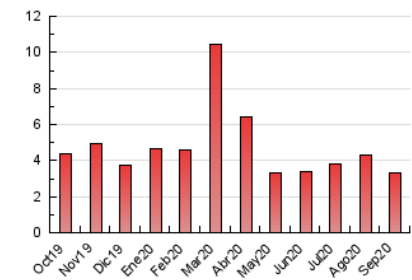

Páginas (x 1000)