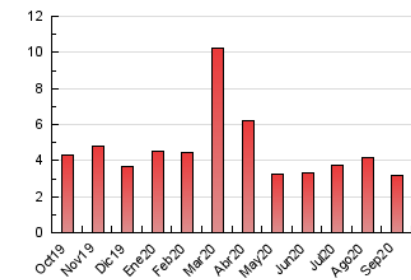

2. Secciones (Nacional)

	PAGINAS	%
HOME	1.119	35.50 %
RESTO	2.033	64.50 %

3. Por día del mes (Nacional)

Día	N. únicos	Visitas	Páginas	Día	N. únicos	Visitas	Páginas	Día	N. únicos	Visitas	Páginas
1	26	29	50	11	33	39	129	21	31	40	125
2	44	52	89	12	41	45	112	22	45	56	134
3	31	37	105	13	54	62	95	23	43	51	171
4	32	41	53	14	46	57	156	24	45	53	148
5	47	51	72	15	40	47	97	25	41	53	107
6	48	59	74	16	24	25	96	26	39	47	75
7	44	61	161	17	31	35	60	27	45	56	165
8	30	37	65	18	49	53	127	28	28	35	69
9	30	39	73	19	41	51	74	29	54	61	155
10	31	34	61	20	52	67	203	30	33	36	51

4. Gráficas (Nacional)

4.1 Por día de la semana (promedio)

N. únicos / Visitas (x 100)

Páginas (x 100)

4.2 Por franja horaria (promedio)

Visitas (x 1000)

Páginas (x 1000)

4.3 Por meses

N. únicos / Visitas (x 1000)

Páginas (x 1000)

5. Observaciones

Este Medio Electrónico de Comunicación ha sido medido por la herramienta Google Analytics de Google

6. Definiciones básicas (Para más información ver Normas Técnicas para el Control de los Medios Electrónicos de Comunicación)

Visita:

Una secuencia ininterrumpida de páginas servidas a un usuario válido. Si dicho usuario no realiza peticiones de páginas en un periodo de tiempo (30 min) la siguiente petición constituirá el inicio de una nueva visita.