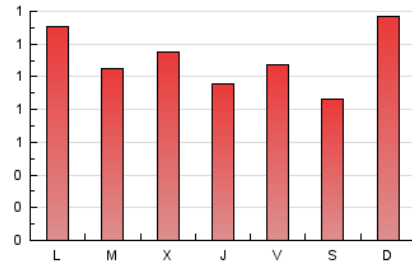

Sub-Clasificación: Noticias globales y actualidad

1. Cifras totales y promedios (Nacional e Internacional)

MES - AÑO	NAVEGADORES UNICOS	VISITAS	PAGINAS
Septiembre - 2020	785	1.557	3.323
PROMEDIO DIARIO	44	52	111
PROMEDIO LUNES-VIERNES	43	50	111
PROMEDIO SABADO-DOMINGO	48	57	111
PAGINAS / VISITAS	2,13		
DURACION MEDIA VISITAS	0:01:29		
DURACION MEDIA PAGINAS	0:01:18		

2. Secciones (Nacional e Internacional)

	PAGINAS	%
HOME	1.249	37.59 %
RESTO	2.074	62.41 %

3. Por día del mes (Nacional e Internacional)

Día	N. únicos	Visitas	Páginas	Día	N. únicos	Visitas	Páginas	Día	N. únicos	Visitas	Páginas
1	30	33	59	11	33	39	129	21	35	45	130
2	116	124	161	12	43	47	115	22	46	57	135
3	34	40	108	13	55	63	96	23	45	53	187
4	33	42	54	14	48	59	158	24	47	55	150
5	51	55	76	15	44	52	103	25	45	57	111
6	53	64	79	16	27	28	100	26	40	48	76
7	47	65	165	17	35	39	64	27	45	56	165
8	32	40	68	18	55	59	133	28	28	35	69
9	30	39	73	19	43	54	77	29	56	63	158
10	33	36	63	20	56	71	207	30	36	39	54

4. Gráficas (Nacional e Internacional)

4.1 Por día de la semana (promedio)

N. únicos / Visitas (x 100)

Páginas (x 100)

4.2 Por franja horaria (promedio)

Visitas (x 1000)

Páginas (x 1000)

4.3 Por meses