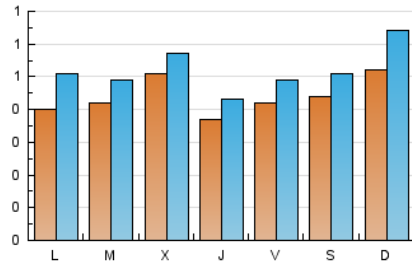

Sub-Clasificación: Noticias globales y actualidad

1. Cifras totales y promedios (Nacional e Internacional)

MES - AÑO	NAVEGADORES UNICOS	VISITAS	PAGINAS
Septiembre - 2020	785	1.557	3.323
PROMEDIO DIARIO	44	52	111
PROMEDIO LUNES-VIERNES	43	50	111
PROMEDIO SABADO-DOMINGO	48	57	111
PAGINAS / VISITAS	2,13		
DURACION MEDIA VISITAS	0:01:29		
DURACION MEDIA PAGINAS	0:01:18		

2. Secciones (Nacional e Internacional)

	PAGINAS	%
HOME	1.249	37.59 %
RESTO	2.074	62.41 %

3. Por día del mes (Nacional e Internacional)

Día	N. únicos	Visitas	Páginas	Día	N. únicos	Visitas	Páginas	Día	N. únicos	Visitas	Páginas
1	30	33	59	11	33	39	129	21	35	45	130
2	116	124	161	12	43	47	115	22	46	57	135
3	34	40	108	13	55	63	96	23	45	53	187
4	33	42	54	14	48	59	158	24	47	55	150
5	51	55	76	15	44	52	103	25	45	57	111
6	53	64	79	16	27	28	100	26	40	48	76
7	47	65	165	17	35	39	64	27	45	56	165
8	32	40	68	18	55	59	133	28	28	35	69
9	30	39	73	19	43	54	77	29	56	63	158
10	33	36	63	20	56	71	207	30	36	39	54

4. Gráficas (Nacional e Internacional)

4.1 Por día de la semana (promedio)

N. únicos / Visitas (x 100)

Páginas (x 100)

4.2 Por franja horaria (promedio)

Visitas (x 1000)

Páginas (x 1000)

4.3 Por meses