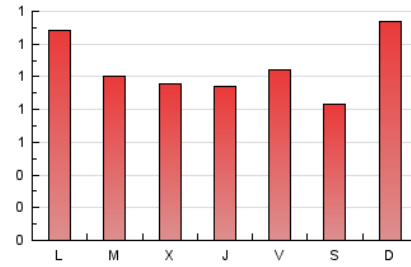

Teléfono: 956 30 25 11

Fax: 956 31 81 59

E-mail:

Clasificación: Noticias e Información

Sub-Clasificación: Noticias globales y actualidad

1. Cifras totales y promedios (Nacional)

MES - AÑO	NAVEGADORES UNICOS	VISITAS	PAGINAS
Septiembre - 2020	653	1.409	3.152
PROMEDIO DIARIO	39	47	105
PROMEDIO LUNES-VIERNES	37	44	104
PROMEDIO SABADO-DOMINGO	46	55	109
PAGINAS / VISITAS	2,24		
DURACION MEDIA VISITAS	0:01:37		
DURACION MEDIA PAGINAS	0:01:19		

2. Secciones (Nacional)

	PAGINAS	%
HOME	1.119	35.50 %
RESTO	2.033	64.50 %

3. Por día del mes (Nacional)

Día	N. únicos	Visitas	Páginas	Día	N. únicos	Visitas	Páginas	Día	N. únicos	Visitas	Páginas
1	26	29	50	11	33	39	129	21	31	40	125
2	44	52	89	12	41	45	112	22	45	56	134
3	31	37	105	13	54	62	95	23	43	51	171
4	32	41	53	14	46	57	156	24	45	53	148
5	47	51	72	15	40	47	97	25	41	53	107
6	48	59	74	16	24	25	96	26	39	47	75
7	44	61	161	17	31	35	60	27	45	56	165
8	30	37	65	18	49	53	127	28	28	35	69
9	30	39	73	19	41	51	74	29	54	61	155
10	31	34	61	20	52	67	203	30	33	36	51

4. Gráficas (Nacional)

4.1 Por día de la semana (promedio)

N. únicos / Visitas (x 100)

Páginas (x 100)

4.2 Por franja horaria (promedio)

Visitas (x 1000)

Páginas (x 1000)

4.3 Por meses