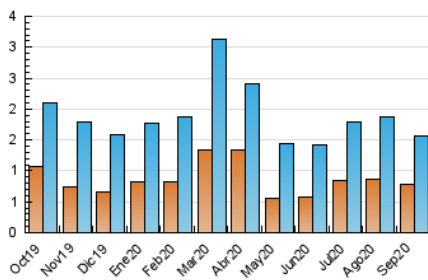

4.3 Por meses

N. únicos / Visitas (x 1000)