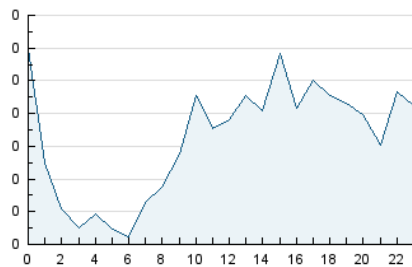

2. Secciones (Nacional e Internacional)

	PAGINAS	%
HOME	1.249	37.59 %
RESTO	2.074	62.41 %

3. Por día del mes (Nacional e Internacional)

Día	N. únicos	Visitas	Páginas	Día	N. únicos	Visitas	Páginas	Día	N. únicos	Visitas	Páginas
1	30	33	59	11	33	39	129	21	35	45	130
2	116	124	161	12	43	47	115	22	46	57	135
3	34	40	108	13	55	63	96	23	45	53	187
4	33	42	54	14	48	59	158	24	47	55	150
5	51	55	76	15	44	52	103	25	45	57	111
6	53	64	79	16	27	28	100	26	40	48	76
7	47	65	165	17	35	39	64	27	45	56	165
8	32	40	68	18	55	59	133	28	28	35	69
9	30	39	73	19	43	54	77	29	56	63	158
10	33	36	63	20	56	71	207	30	36	39	54

4. Gráficas (Nacional e Internacional)

4.1 Por día de la semana (promedio)

N. únicos / Visitas (x 100)

Páginas (x 100)

4.2 Por franja horaria (promedio)

Visitas (x 1000)

Páginas (x 1000)

4.3 Por meses