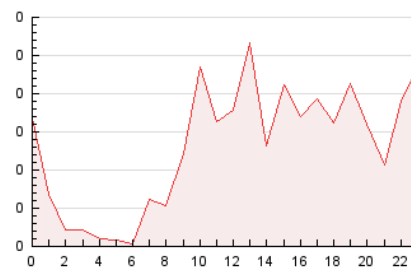

2. Secciones (Nacional)

	PAGINAS	%
HOME	1.119	35.50 %
RESTO	2.033	64.50 %

3. Por día del mes (Nacional)

Día	N. únicos	Visitas	Páginas	Día	N. únicos	Visitas	Páginas	Día	N. únicos	Visitas	Páginas
1	26	29	50	11	33	39	129	21	31	40	125
2	44	52	89	12	41	45	112	22	45	56	134
3	31	37	105	13	54	62	95	23	43	51	171
4	32	41	53	14	46	57	156	24	45	53	148
5	47	51	72	15	40	47	97	25	41	53	107
6	48	59	74	16	24	25	96	26	39	47	75
7	44	61	161	17	31	35	60	27	45	56	165
8	30	37	65	18	49	53	127	28	28	35	69
9	30	39	73	19	41	51	74	29	54	61	155
10	31	34	61	20	52	67	203	30	33	36	51

4. Gráficas (Nacional)

4.1 Por día de la semana (promedio)

N. únicos / Visitas (x 100)

Páginas (x 100)

4.2 Por franja horaria (promedio)

Visitas (x 1000)

Páginas (x 1000)

4.3 Por meses