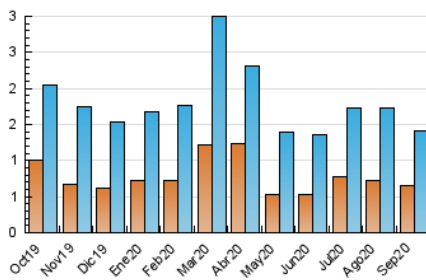

2. Secciones (Nacional)

	PAGINAS	%
HOME	1.119	35.50 %
RESTO	2.033	64.50 %

3. Por día del mes (Nacional)

Día	N. únicos	Visitas	Páginas	Día	N. únicos	Visitas	Páginas	Día	N. únicos	Visitas	Páginas
1	26	29	50	11	33	39	129	21	31	40	125
2	44	52	89	12	41	45	112	22	45	56	134
3	31	37	105	13	54	62	95	23	43	51	171
4	32	41	53	14	46	57	156	24	45	53	148
5	47	51	72	15	40	47	97	25	41	53	107
6	48	59	74	16	24	25	96	26	39	47	75
7	44	61	161	17	31	35	60	27	45	56	165
8	30	37	65	18	49	53	127	28	28	35	69
9	30	39	73	19	41	51	74	29	54	61	155
10	31	34	61	20	52	67	203	30	33	36	51

4. Gráficas (Nacional)

4.1 Por día de la semana (promedio)

N. únicos / Visitas (x 100)

Páginas (x 100)

4.2 Por franja horaria (promedio)

Visitas (x 1000)

Páginas (x 1000)

4.3 Por meses

N. únicos / Visitas (x 1000)

Páginas (x 1000)

5. Observaciones

Este Medio Electrónico de Comunicación ha sido medido por la herramienta Google Analytics de Google

6. Definiciones básicas (Para más información ver Normas Técnicas para el Control de los Medios Electrónicos de Comunicación)

Visita:

Una secuencia ininterrumpida de páginas servidas a un usuario válido. Si dicho usuario no realiza peticiones de páginas en un periodo de tiempo (30 min) la siguiente petición constituirá el inicio de una nueva visita.