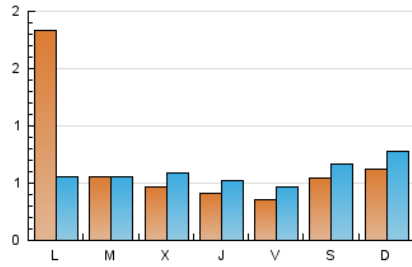

4. Gráficas (Nacional e Internacional)

4.1 Por día de la semana (promedio)

N. únicos / Visitas (x 100)