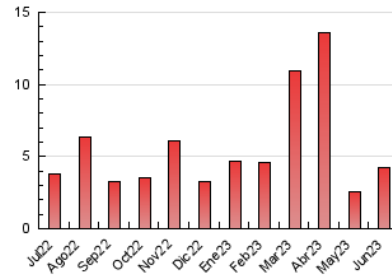

#### 3. Por día del mes (Nacional)

Día	N. únicos	Visitas	Páginas	Día	N. únicos	Visitas	Páginas	Día	N. únicos	Visitas	Páginas
1	28	32	94	11	91	114	369	21	47	57	79
2	33	40	70	12	37	53	161	22	44	47	98
3	40	54	81	13	35	49	147	23	29	36	84
4	46	63	329	14	34	45	108	24	40	52	88
5	45	57	122	15	26	45	105	25	51	64	162
6	39	49	75	16	42	57	114	26	53	58	172
7	52	61	128	17	70	82	187	27	39	57	140
8	49	65	132	18	52	61	131	28	46	62	182
9	36	46	116	19	37	47	128	29	31	43	111
10	60	75	263	20	46	60	167	30	31	44	119

##### 4.1 Por día de la semana (promedio)

N. únicos / Visitas (x 100)

Páginas (x 100)

##### 4.2 Por franja horaria (promedio)

Visitas\_ (x 1000)

Páginas (x 1000)

##### 4.3 Por meses

N. únicos / Visitas (x 1000)

Páginas (x 1000)