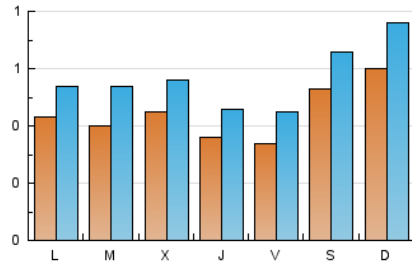

4. Gráficas (Nacional)

4.1 Por día de la semana (promedio)

N. únicos / Visitas (x 100)