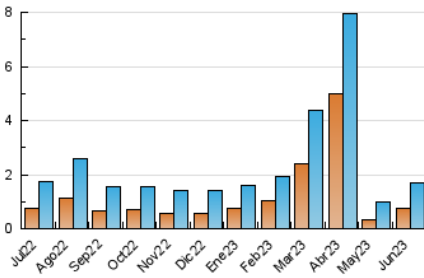

4.2 Por franja horaria (promedio)

Visitas_ (x 1000)

Páginas (x 1000)

4.3 Por meses

N. únicos / Visitas (x 1000)