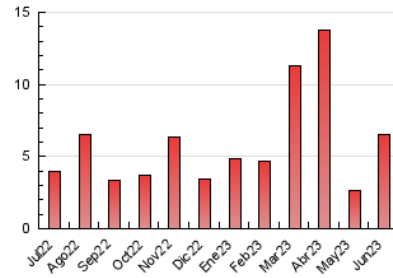

### 3. Por día del mes (Nacional e Internacional)

Día	N. únicos	Visitas	Páginas	Día	N. únicos	Visitas	Páginas	Día	N. únicos	Visitas	Páginas
<b>1</b>	33	37	108	<b>11</b>	93	116	372	<b>21</b>	47	57	79
<b>2</b>	35	42	72	<b>12</b>	38	54	162	<b>22</b>	44	47	98
<b>3</b>	43	57	84	<b>13</b>	35	49	147	<b>23</b>	29	36	84
<b>4</b>	49	66	333	<b>14</b>	34	45	108	<b>24</b>	42	54	90
<b>5</b>	47	59	124	<b>15</b>	28	46	107	<b>25</b>	53	66	164
<b>6</b>	41	51	77	<b>16</b>	46	62	120	<b>26</b>	610	64	2.116
<b>7</b>	52	61	128	<b>17</b>	71	83	188	<b>27</b>	100	63	311
<b>8</b>	50	66	133	<b>18</b>	54	63	133	<b>28</b>	56	72	197
<b>9</b>	38	48	126	<b>19</b>	38	48	129	<b>29</b>	51	63	143
<b>10</b>	60	75	263	<b>20</b>	47	61	168	<b>30</b>	34	48	122

##### 4.1 Por día de la semana (promedio)

N. únicos / Visitas (x 100)

Páginas (x 100)

##### 4.2 Por franja horaria (promedio)

Visitas\_ (x 1000)

Páginas (x 1000)

##### 4.3 Por meses

N. únicos / Visitas (x 1000)

Páginas (x 1000)