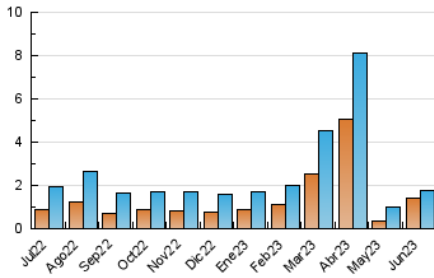

4.2 Por franja horaria (promedio)

Visitas_ (x 1000)

Páginas (x 1000)

4.3 Por meses

N. únicos / Visitas (x 1000)