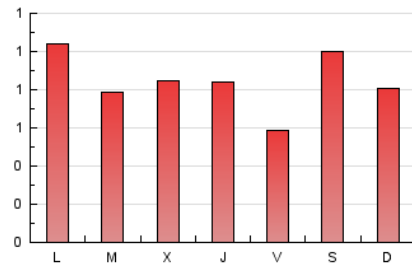

Teléfono: 956 30 25 11

Fax: 956 31 81 59

E-mail:

Clasificación: Noticias e Información

Sub-Clasificación: Noticias globales y actualidad

1. Cifras totales y promedios (Nacional)

MES - AÑO	NAVEGADORES UNICOS	VISITAS	PAGINAS
Junio - 2021	442	1.212	2.531
PROMEDIO DIARIO	32	40	84
PROMEDIO LUNES-VIERNES	31	39	82
PROMEDIO SABADO-DOMINGO	35	44	91
PAGINAS / VISITAS	2,09		
DURACION MEDIA VISITAS	0:01:52		
DURACION MEDIA PAGINAS	0:01:43		

2. Secciones (Nacional)

	PAGINAS	%
HOME	1.069	42.24 %
RESTO	1.462	57.76 %

3. Por día del mes (Nacional)

Día	N. únicos	Visitas	Páginas	Día	N. únicos	Visitas	Páginas	Día	N. únicos	Visitas	Páginas
1	40	53	154	11	29	33	64	21	57	76	177
2	36	44	61	12	34	47	69	22	29	36	74
3	30	34	41	13	36	40	73	23	25	34	79
4	30	35	64	14	39	44	120	24	30	44	115
5	44	57	199	15	32	36	48	25	28	36	57
6	37	48	56	16	31	35	60	26	33	40	74
7	37	44	89	17	26	32	60	27	34	41	70
8	26	32	37	18	28	34	49	28	19	24	31
9	28	37	56	19	27	34	59	29	27	33	81
10	32	45	118	20	34	45	126	30	29	39	170

4. Gráficas (Nacional)

4.1 Por día de la semana (promedio)

N. únicos / Visitas (x 100)

Páginas (x 100)

4.2 Por franja horaria (promedio)

Visitas__ (x 1000)

Páginas (x 1000)

4.3 Por meses