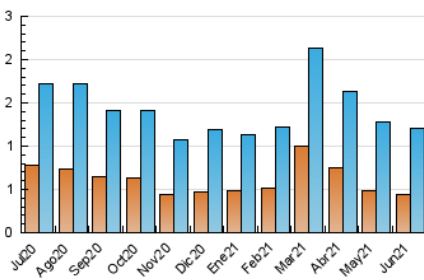

4.3 Por meses

N. únicos / Visitas (x 1000)