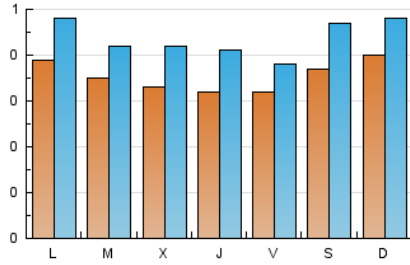

Sub-Clasificación: Noticias globales y actualidad

1. Cifras totales y promedios (Nacional e Internacional)

MES - AÑO	NAVEGADORES UNICOS	VISITAS	PAGINAS
Junio - 2021	510	1.305	2.665
PROMEDIO DIARIO	35	44	89
PROMEDIO LUNES-VIERNES	34	42	87
PROMEDIO SABADO-DOMINGO	38	48	95
PAGINAS / VISITAS	2,04		
DURACION MEDIA VISITAS	0:01:46		
DURACION MEDIA PAGINAS	0:01:41		

2. Secciones (Nacional e Internacional)

	PAGINAS	%
HOME	1.152	43.23 %
RESTO	1.513	56.77 %

3. Por día del mes (Nacional e Internacional)

Día	N. únicos	Visitas	Páginas	Día	N. únicos	Visitas	Páginas	Día	N. únicos	Visitas	Páginas
1	43	56	157	11	32	36	67	21	58	77	178
2	38	46	64	12	36	49	71	22	33	41	81
3	31	35	42	13	39	44	77	23	32	42	88
4	32	37	66	14	40	45	121	24	33	47	118
5	47	60	204	15	39	43	83	25	30	38	59
6	43	55	66	16	33	37	62	26	34	41	75
7	39	46	91	17	28	34	62	27	36	43	72
8	28	34	39	18	32	39	55	28	20	25	32
9	32	41	60	19	29	37	62	29	31	37	86
10	34	47	120	20	40	51	133	30	32	42	174

4. Gráficas (Nacional e Internacional)

4.1 Por día de la semana (promedio)

N. únicos / Visitas (x 100)

Páginas (x 100)

4.2 Por franja horaria (promedio)

Visitas (x 1000)

Páginas (x 1000)

4.3 Por meses