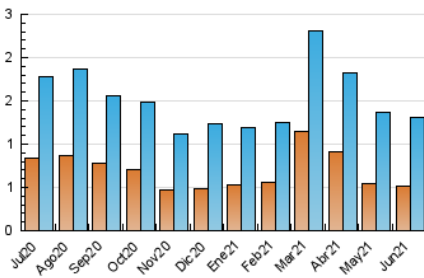

4.3 Por meses

N. únicos / Visitas (x 1000)