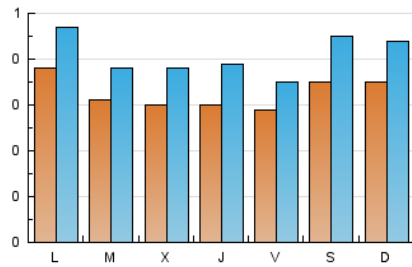

Teléfono: 956 30 25 11

Fax: 956 31 81 59

E-mail:

Clasificación: Noticias e Información

Sub-Clasificación: Noticias globales y actualidad

1. Cifras totales y promedios (Nacional)

MES - AÑO	NAVEGADORES UNICOS	VISITAS	PAGINAS
Junio - 2021	442	1.212	2.531
PROMEDIO DIARIO	32	40	84
PROMEDIO LUNES-VIERNES	31	39	82
PROMEDIO SABADO-DOMINGO	35	44	91
PAGINAS / VISITAS	2,09		
DURACION MEDIA VISITAS	0:01:52		
DURACION MEDIA PAGINAS	0:01:43		

2. Secciones (Nacional)

	PAGINAS	%
HOME	1.069	42.24 %
RESTO	1.462	57.76 %

3. Por día del mes (Nacional)

Día	N. únicos	Visitas	Páginas	Día	N. únicos	Visitas	Páginas	Día	N. únicos	Visitas	Páginas
1	40	53	154	11	29	33	64	21	57	76	177
2	36	44	61	12	34	47	69	22	29	36	74
3	30	34	41	13	36	40	73	23	25	34	79
4	30	35	64	14	39	44	120	24	30	44	115
5	44	57	199	15	32	36	48	25	28	36	57
6	37	48	56	16	31	35	60	26	33	40	74
7	37	44	89	17	26	32	60	27	34	41	70
8	26	32	37	18	28	34	49	28	19	24	31
9	28	37	56	19	27	34	59	29	27	33	81
10	32	45	118	20	34	45	126	30	29	39	170

4. Gráficas (Nacional)

4.1 Por día de la semana (promedio)

N. únicos / Visitas (x 100)

Páginas (x 100)

4.2 Por franja horaria (promedio)

Visitas__ (x 1000)

Páginas (x 1000)

4.3 Por meses