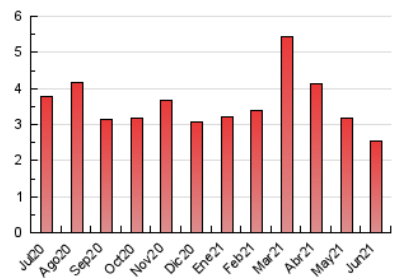

Teléfono: 956 30 25 11

Fax: 956 31 81 59

E-mail:

Clasificación: Noticias e Información

Sub-Clasificación: Noticias globales y actualidad

1. Cifras totales y promedios (Nacional)

MES - AÑO	NAVEGADORES UNICOS	VISITAS	PAGINAS
Junio - 2021	442	1.212	2.531
PROMEDIO DIARIO	32	40	84
PROMEDIO LUNES-VIERNES	31	39	82
PROMEDIO SABADO-DOMINGO	35	44	91
PAGINAS / VISITAS	2,09		
DURACION MEDIA VISITAS	0:01:52		
DURACION MEDIA PAGINAS	0:01:43		

2. Secciones (Nacional)

	PAGINAS	%
HOME	1.069	42.24 %
RESTO	1.462	57.76 %

3. Por día del mes (Nacional)

Día	N. únicos	Visitas	Páginas	Día	N. únicos	Visitas	Páginas	Día	N. únicos	Visitas	Páginas
1	40	53	154	11	29	33	64	21	57	76	177
2	36	44	61	12	34	47	69	22	29	36	74
3	30	34	41	13	36	40	73	23	25	34	79
4	30	35	64	14	39	44	120	24	30	44	115
5	44	57	199	15	32	36	48	25	28	36	57
6	37	48	56	16	31	35	60	26	33	40	74
7	37	44	89	17	26	32	60	27	34	41	70
8	26	32	37	18	28	34	49	28	19	24	31
9	28	37	56	19	27	34	59	29	27	33	81
10	32	45	118	20	34	45	126	30	29	39	170

4. Gráficas (Nacional)

4.1 Por día de la semana (promedio)

N. únicos / Visitas (x 100)

Páginas (x 100)

4.2 Por franja horaria (promedio)

Visitas__ (x 1000)

Páginas (x 1000)

4.3 Por meses

N. únicos / Visitas (x 1000)

Páginas (x 1000)

5. Observaciones

Este Medio Electrónico de Comunicación ha sido medido por la herramienta Google Analytics de Google

6. Definiciones básicas (Para más información ver Normas Técnicas para el Control de los Medios Electrónicos de Comunicación)