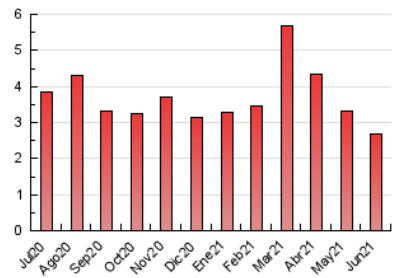

Páginas (x 1000)