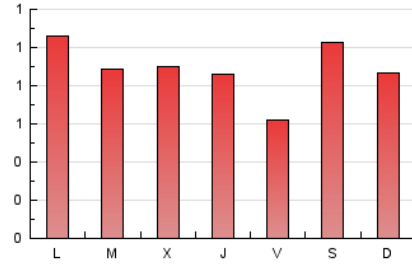

Sub-Clasificación: Noticias globales y actualidad

1. Cifras totales y promedios (Nacional e Internacional)

MES - AÑO	NAVEGADORES UNICOS	VISITAS	PAGINAS
Junio - 2021	510	1.305	2.665
PROMEDIO DIARIO	35	44	89
PROMEDIO LUNES-VIERNES	34	42	87
PROMEDIO SABADO-DOMINGO	38	48	95
PAGINAS / VISITAS	2,04		
DURACION MEDIA VISITAS	0:01:46		
DURACION MEDIA PAGINAS	0:01:41		

2. Secciones (Nacional e Internacional)

	PAGINAS	%
HOME	1.152	43.23 %
RESTO	1.513	56.77 %

3. Por día del mes (Nacional e Internacional)

Día	N. únicos	Visitas	Páginas	Día	N. únicos	Visitas	Páginas	Día	N. únicos	Visitas	Páginas
1	43	56	157	11	32	36	67	21	58	77	178
2	38	46	64	12	36	49	71	22	33	41	81
3	31	35	42	13	39	44	77	23	32	42	88
4	32	37	66	14	40	45	121	24	33	47	118
5	47	60	204	15	39	43	83	25	30	38	59
6	43	55	66	16	33	37	62	26	34	41	75
7	39	46	91	17	28	34	62	27	36	43	72
8	28	34	39	18	32	39	55	28	20	25	32
9	32	41	60	19	29	37	62	29	31	37	86
10	34	47	120	20	40	51	133	30	32	42	174

4. Gráficas (Nacional e Internacional)

4.1 Por día de la semana (promedio)

N. únicos / Visitas (x 100)

Páginas (x 100)

4.2 Por franja horaria (promedio)

Visitas (x 1000)

Páginas (x 1000)

4.3 Por meses