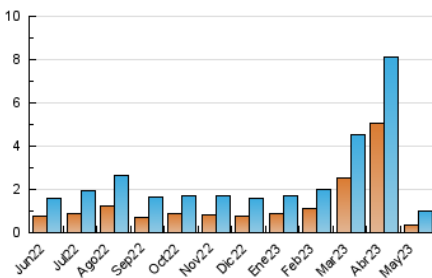

4.3 Por meses

N. únicos / Visitas (x 1000)