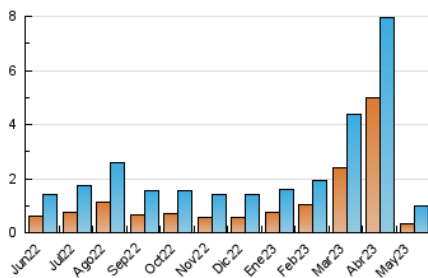

2. Secciones (Nacional)

| | PAGINAS | % |
|--------------|---------|---------|
| HOME | 353 | 13.58 % |
| RESTO | 2.247 | 86.42 % |

3. Por día del mes (Nacional)

| Día | N. únicos | Visitas | Páginas | Día | N. únicos | Visitas | Páginas | Día | N. únicos | Visitas | Páginas |
|-----|-----------|---------|---------|-----|-----------|---------|---------|-----|-----------|---------|---------|
| 1 | 43 | 53 | 148 | 11 | * | * | * | 21 | * | * | * |
| 2 | 44 | 54 | 97 | 12 | * | * | * | 22 | * | * | * |
| 3 | 39 | 49 | 124 | 13 | * | * | * | 23 | 22 | 26 | 130 |
| 4 | 47 | 59 | 195 | 14 | * | * | * | 24 | 78 | 95 | 216 |
| 5 | 34 | 42 | 89 | 15 | * | * | * | 25 | 50 | 63 | 199 |
| 6 | 46 | 53 | 99 | 16 | * | * | * | 26 | 60 | 66 | 222 |
| 7 | 52 | 59 | 166 | 17 | * | * | * | 27 | 49 | 60 | 133 |
| 8 | 53 | 69 | 213 | 18 | * | * | * | 28 | 43 | 53 | 113 |
| 9 | * | * | * | 19 | * | * | * | 29 | 52 | 61 | 93 |
| 10 | * | * | * | 20 | * | * | * | 30 | 48 | 61 | 233 |
| | | | | | | | | 31 | 39 | 54 | 130 |

[*] Datos no disponibles por causas técnicas.

4. Gráficas (Nacional)

4.1 Por día de la semana (promedio)

N. únicos / Visitas (x 100)

Páginas (x 100)

4.2 Por franja horaria (promedio)

Visitas_ (x 1000)

Páginas (x 1000)

4.3 Por meses

N. únicos / Visitas (x 1000)

Páginas (x 1000)

5. Observaciones

Este Medio Electrónico de Comunicación ha sido medido por la herramienta Google Analytics de Google (GA4)

6. Definiciones básicas (Para más información ver Normas Técnicas para el Control de los Medios Electrónicos de Comunicación)

Visita:

Una secuencia ininterrumpida de páginas servidas a un usuario válido. Si dicho usuario no realiza peticiones de páginas en un periodo de tiempo (30 min) la siguiente petición constituirá el inicio de una nueva visita.