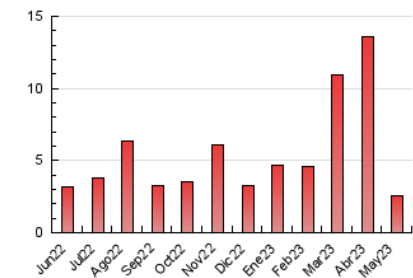

2. Secciones (Nacional)

| | PAGINAS | % |
|--------------|---------|---------|
| HOME | 353 | 13.58 % |
| RESTO | 2.247 | 86.42 % |

3. Por día del mes (Nacional)

| Día | N. únicos | Visitas | Páginas | Día | N. únicos | Visitas | Páginas | Día | N. únicos | Visitas | Páginas |
|-----|-----------|---------|---------|-----|-----------|---------|---------|-----|-----------|---------|---------|
| 1 | 43 | 53 | 148 | 11 | * | * | * | 21 | * | * | * |
| 2 | 44 | 54 | 97 | 12 | * | * | * | 22 | * | * | * |
| 3 | 39 | 49 | 124 | 13 | * | * | * | 23 | 22 | 26 | 130 |
| 4 | 47 | 59 | 195 | 14 | * | * | * | 24 | 78 | 95 | 216 |
| 5 | 34 | 42 | 89 | 15 | * | * | * | 25 | 50 | 63 | 199 |
| 6 | 46 | 53 | 99 | 16 | * | * | * | 26 | 60 | 66 | 222 |
| 7 | 52 | 59 | 166 | 17 | * | * | * | 27 | 49 | 60 | 133 |
| 8 | 53 | 69 | 213 | 18 | * | * | * | 28 | 43 | 53 | 113 |
| 9 | * | * | * | 19 | * | * | * | 29 | 52 | 61 | 93 |
| 10 | * | * | * | 20 | * | * | * | 30 | 48 | 61 | 233 |
| | | | | | | | | 31 | 39 | 54 | 130 |

[*] Datos no disponibles por causas técnicas.

4. Gráficas (Nacional)

4.1 Por día de la semana (promedio)

N. únicos / Visitas (x 100)

Páginas (x 100)

4.2 Por franja horaria (promedio)

Visitas_ (x 1000)

Páginas (x 1000)

4.3 Por meses

N. únicos / Visitas (x 1000)

Páginas (x 1000)

5. Observaciones

Este Medio Electrónico de Comunicación ha sido medido por la herramienta Google Analytics de Google (GA4)

6. Definiciones básicas (Para más información ver Normas Técnicas para el Control de los Medios Electrónicos de Comunicación)

Visita:

Una secuencia ininterrumpida de páginas servidas a un usuario válido. Si dicho usuario no realiza peticiones de páginas en un periodo de tiempo (30 min) la siguiente petición constituirá el inicio de una nueva visita.