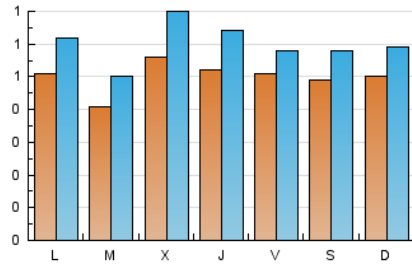

1. Cifras totales y promedios (Nacional e Internacional)

| MES - AÑO | NAVEGADORES UNICOS | VISITAS | PAGINAS |
|--------------------------------|--------------------|-----------|------------|
| Mayo - 2023 | 336 | 1.023 | 2.651 |
| PROMEDIO DIARIO | 50 | 60 | 156 |
| PROMEDIO LUNES-VIERNES | 50 | 61 | 164 |
| PROMEDIO SABADO-DOMINGO | 49 | 58 | 130 |
| PAGINAS / VISITAS | 2,59 | | |
| DURACION MEDIA VISITAS | 0:00:51 | | |
| DURACION MEDIA PAGINAS | 0:00:00 | | |

2. Secciones (Nacional e Internacional)

| | PAGINAS | % |
|--------------|---------|---------|
| HOME | 368 | 13.88 % |
| RESTO | 2.283 | 86.12 % |

3. Por día del mes (Nacional e Internacional)

| Día | N. únicos | Visitas | Páginas | Día | N. únicos | Visitas | Páginas | Día | N. únicos | Visitas | Páginas |
|-----|-----------|---------|---------|-----|-----------|---------|---------|-----|-----------|---------|---------|
| 1 | 44 | 54 | 149 | 11 | * | * | * | 21 | * | * | * |
| 2 | 49 | 59 | 102 | 12 | * | * | * | 22 | * | * | * |
| 3 | 40 | 50 | 125 | 13 | * | * | * | 23 | 22 | 26 | 130 |
| 4 | 50 | 62 | 201 | 14 | * | * | * | 24 | 82 | 100 | 221 |
| 5 | 38 | 46 | 93 | 15 | * | * | * | 25 | 53 | 66 | 202 |
| 6 | 47 | 54 | 100 | 16 | * | * | * | 26 | 64 | 70 | 226 |
| 7 | 56 | 63 | 170 | 17 | * | * | * | 27 | 50 | 61 | 134 |
| 8 | 54 | 70 | 214 | 18 | * | * | * | 28 | 44 | 54 | 114 |
| 9 | * | * | * | 19 | * | * | * | 29 | 54 | 63 | 95 |
| 10 | * | * | * | 20 | * | * | * | 30 | 51 | 64 | 238 |
| | | | | | | | | 31 | 45 | 61 | 137 |

[*] Datos no disponibles por causas técnicas.

4. Gráficas (Nacional e Internacional)

4.1 Por día de la semana (promedio)

N. únicos / Visitas (x 100)

Páginas (x 100)

4.2 Por franja horaria (promedio)

Visitas_ (x 1000)