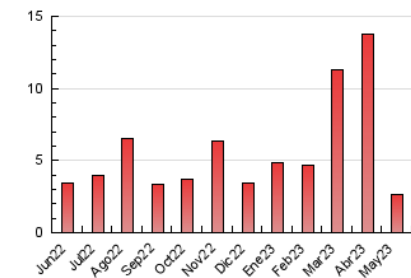

Páginas (x 1000)