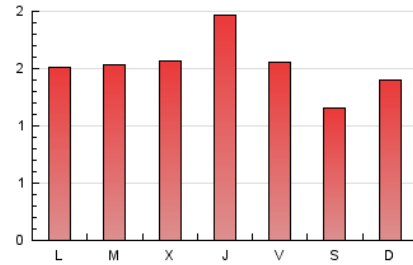

2. Secciones (Nacional)

| | PAGINAS | % |
|--------------|---------|---------|
| HOME | 353 | 13.58 % |
| RESTO | 2.247 | 86.42 % |

3. Por día del mes (Nacional)

| Día | N. únicos | Visitas | Páginas | Día | N. únicos | Visitas | Páginas | Día | N. únicos | Visitas | Páginas |
|-----|-----------|---------|---------|-----|-----------|---------|---------|-----|-----------|---------|---------|
| 1 | 43 | 53 | 148 | 11 | * | * | * | 21 | * | * | * |
| 2 | 44 | 54 | 97 | 12 | * | * | * | 22 | * | * | * |
| 3 | 39 | 49 | 124 | 13 | * | * | * | 23 | 22 | 26 | 130 |
| 4 | 47 | 59 | 195 | 14 | * | * | * | 24 | 78 | 95 | 216 |
| 5 | 34 | 42 | 89 | 15 | * | * | * | 25 | 50 | 63 | 199 |
| 6 | 46 | 53 | 99 | 16 | * | * | * | 26 | 60 | 66 | 222 |
| 7 | 52 | 59 | 166 | 17 | * | * | * | 27 | 49 | 60 | 133 |
| 8 | 53 | 69 | 213 | 18 | * | * | * | 28 | 43 | 53 | 113 |
| 9 | * | * | * | 19 | * | * | * | 29 | 52 | 61 | 93 |
| 10 | * | * | * | 20 | * | * | * | 30 | 48 | 61 | 233 |
| | | | | | | | | 31 | 39 | 54 | 130 |

[*] Datos no disponibles por causas técnicas.

4. Gráficas (Nacional)

4.1 Por día de la semana (promedio)

N. únicos / Visitas (x 100)

Páginas (x 100)

4.2 Por franja horaria (promedio)

Visitas_ (x 1000)

Páginas (x 1000)

4.3 Por meses

N. únicos / Visitas (x 1000)

Páginas (x 1000)

5. Observaciones

Este Medio Electrónico de Comunicación ha sido medido por la herramienta Google Analytics de Google (GA4)

6. Definiciones básicas (Para más información ver Normas Técnicas para el Control de los Medios Electrónicos de Comunicación)