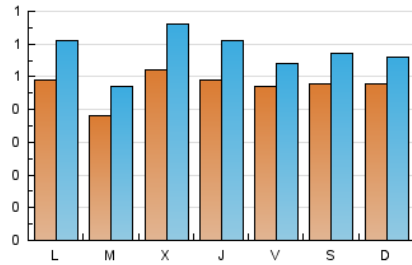

1. Cifras totales y promedios (Nacional)

| MES - AÑO | NAVEGADORES UNICOS | VISITAS | PAGINAS |
|--------------------------------|--------------------|-----------|------------|
| Mayo - 2023 | 316 | 977 | 2.600 |
| PROMEDIO DIARIO | 47 | 57 | 153 |
| PROMEDIO LUNES-VIERNES | 47 | 58 | 161 |
| PROMEDIO SABADO-DOMINGO | 48 | 56 | 128 |
| PAGINAS / VISITAS | 2,66 | | |
| DURACION MEDIA VISITAS | 0:00:53 | | |
| DURACION MEDIA PAGINAS | 0:00:00 | | |

2. Secciones (Nacional)

| | PAGINAS | % |
|--------------|---------|---------|
| HOME | 353 | 13.58 % |
| RESTO | 2.247 | 86.42 % |

3. Por día del mes (Nacional)

| Día | N. únicos | Visitas | Páginas | Día | N. únicos | Visitas | Páginas | Día | N. únicos | Visitas | Páginas |
|-----|-----------|---------|---------|-----|-----------|---------|---------|-----|-----------|---------|---------|
| 1 | 43 | 53 | 148 | 11 | * | * | * | 21 | * | * | * |
| 2 | 44 | 54 | 97 | 12 | * | * | * | 22 | * | * | * |
| 3 | 39 | 49 | 124 | 13 | * | * | * | 23 | 22 | 26 | 130 |
| 4 | 47 | 59 | 195 | 14 | * | * | * | 24 | 78 | 95 | 216 |
| 5 | 34 | 42 | 89 | 15 | * | * | * | 25 | 50 | 63 | 199 |
| 6 | 46 | 53 | 99 | 16 | * | * | * | 26 | 60 | 66 | 222 |
| 7 | 52 | 59 | 166 | 17 | * | * | * | 27 | 49 | 60 | 133 |
| 8 | 53 | 69 | 213 | 18 | * | * | * | 28 | 43 | 53 | 113 |
| 9 | * | * | * | 19 | * | * | * | 29 | 52 | 61 | 93 |
| 10 | * | * | * | 20 | * | * | * | 30 | 48 | 61 | 233 |
| | | | | | | | | 31 | 39 | 54 | 130 |

[*] Datos no disponibles por causas técnicas.

4. Gráficas (Nacional)

4.1 Por día de la semana (promedio)

N. únicos / Visitas (x 100)

Páginas (x 100)

4.2 Por franja horaria (promedio)

Visitas_ (x 1000)

Páginas (x 1000)