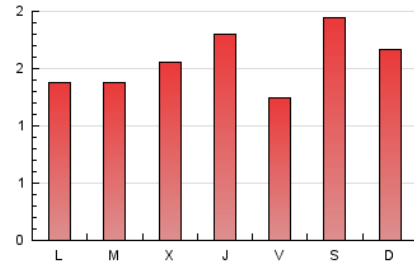

Sub-Clasificación: Noticias globales y actualidad

1. Cifras totales y promedios (Nacional e Internacional)

MES - AÑO	NAVEGADORES UNICOS	VISITAS	PAGINAS
Febrero - 2020	823	1.871	4.584
PROMEDIO DIARIO	54	65	158
PROMEDIO LUNES-VIERNES	55	64	147
PROMEDIO SABADO-DOMINGO	52	65	183
PAGINAS / VISITAS	2,45		
DURACION MEDIA VISITAS	0:01:29		
DURACION MEDIA PAGINAS	0:01:01		

2. Secciones (Nacional e Internacional)

	PAGINAS	%
HOME	1.598	34.86 %
RESTO	2.986	65.14 %

3. Por día del mes (Nacional e Internacional)

Día	N. únicos	Visitas	Páginas	Día	N. únicos	Visitas	Páginas	Día	N. únicos	Visitas	Páginas
1	49	60	183	11	58	66	146	21	46	54	75
2	40	48	129	12	40	47	70	22	41	50	131
3	60	67	96	13	52	58	122	23	56	69	149
4	67	75	110	14	47	52	136	24	48	58	140
5	40	42	181	15	45	59	115	25	77	88	186
6	46	50	105	16	52	66	182	26	84	97	235
7	28	33	100	17	64	82	155	27	81	103	308
8	58	73	185	18	51	56	108	28	64	75	185
9	50	60	207	19	46	57	136	29	79	99	363
10	55	68	161	20	49	59	185				

4. Gráficas (Nacional e Internacional)

4.1 Por día de la semana (promedio)

N. únicos / Visitas (x 100)

Páginas (x 100)

4.2 Por franja horaria (promedio)

Visitas (x 1000)

Páginas (x 1000)

4.3 Por meses