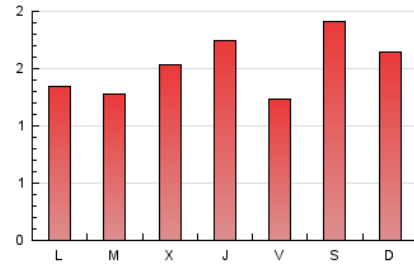

Teléfono: 956 30 25 11

Fax: 956 31 81 59

E-mail:

Clasificación: Noticias e Información

Sub-Clasificación: Noticias globales y actualidad

1. Cifras totales y promedios (Nacional)

MES - AÑO	NAVEGADORES UNICOS	VISITAS	PAGINAS
Febrero - 2020	719	1.757	4.461
PROMEDIO DIARIO	50	61	154
PROMEDIO LUNES-VIERNES	51	60	143
PROMEDIO SABADO-DOMINGO	49	62	179
PAGINAS / VISITAS	2,54		
DURACION MEDIA VISITAS		0:01:34	
DURACION MEDIA PAGINAS		0:01:01	

2. Secciones (Nacional)

	PAGINAS	%
HOME	1.525	34.19 %
RESTO	2.936	65.81 %

3. Por día del mes (Nacional)

Día	N. únicos	Visitas	Páginas	Día	N. únicos	Visitas	Páginas	Día	N. únicos	Visitas	Páginas
1	45	55	177	11	56	64	144	21	46	54	75
2	37	45	126	12	38	45	68	22	41	50	131
3	60	67	96	13	50	56	120	23	53	66	146
4	42	50	85	14	47	52	136	24	47	57	137
5	38	40	176	15	43	57	113	25	64	75	173
6	42	46	101	16	49	62	177	26	81	94	232
7	28	33	100	17	61	79	152	27	71	92	297
8	58	73	185	18	51	56	108	28	58	69	179
9	50	60	207	19	45	56	135	29	67	86	348
10	48	61	154	20	47	57	183				

4. Gráficas (Nacional)

4.1 Por día de la semana (promedio)

N. únicos / Visitas (x 100)

Páginas (x 100)

4.2 Por franja horaria (promedio)

Visitas (x 1000)

Páginas (x 1000)

4.3 Por meses