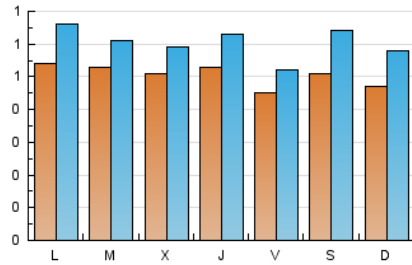

Teléfono: 956 30 25 11

Fax: 956 31 81 59

E-mail:

Clasificación: Noticias e Información

Sub-Clasificación: Noticias globales y actualidad

1. Cifras totales y promedios (Nacional)

MES - AÑO	NAVEGADORES UNICOS	VISITAS	PAGINAS
Febrero - 2020	719	1.757	4.461
PROMEDIO DIARIO	50	61	154
PROMEDIO LUNES-VIERNES	51	60	143
PROMEDIO SABADO-DOMINGO	49	62	179
PAGINAS / VISITAS	2,54		
DURACION MEDIA VISITAS		0:01:34	
DURACION MEDIA PAGINAS		0:01:01	

2. Secciones (Nacional)

	PAGINAS	%
HOME	1.525	34.19 %
RESTO	2.936	65.81 %

3. Por día del mes (Nacional)

Día	N. únicos	Visitas	Páginas	Día	N. únicos	Visitas	Páginas	Día	N. únicos	Visitas	Páginas
1	45	55	177	11	56	64	144	21	46	54	75
2	37	45	126	12	38	45	68	22	41	50	131
3	60	67	96	13	50	56	120	23	53	66	146
4	42	50	85	14	47	52	136	24	47	57	137
5	38	40	176	15	43	57	113	25	64	75	173
6	42	46	101	16	49	62	177	26	81	94	232
7	28	33	100	17	61	79	152	27	71	92	297
8	58	73	185	18	51	56	108	28	58	69	179
9	50	60	207	19	45	56	135	29	67	86	348
10	48	61	154	20	47	57	183				

4. Gráficas (Nacional)

4.1 Por día de la semana (promedio)

N. únicos / Visitas (x 100)

Páginas (x 100)

4.2 Por franja horaria (promedio)

Visitas (x 1000)

Páginas (x 1000)

4.3 Por meses