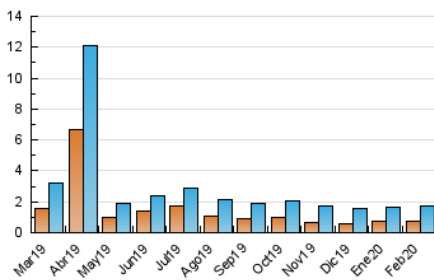

4.3 Por meses

N. únicos / Visitas (x 1000)