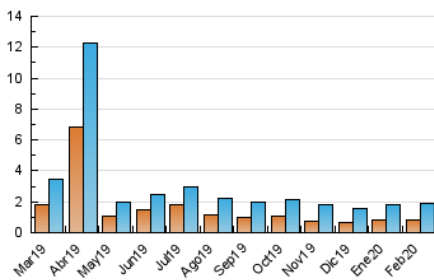

4.3 Por meses

N. únicos / Visitas (x 1000)