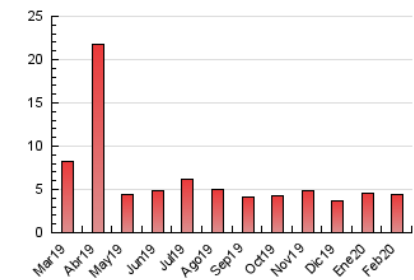

Páginas (x 1000)