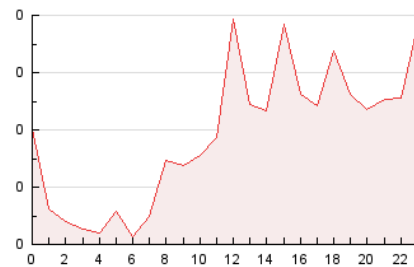

2. Secciones (Nacional e Internacional)

	PAGINAS	%
HOME	1.598	34.86 %
RESTO	2.986	65.14 %

3. Por día del mes (Nacional e Internacional)

Día	N. únicos	Visitas	Páginas	Día	N. únicos	Visitas	Páginas	Día	N. únicos	Visitas	Páginas
1	49	60	183	11	58	66	146	21	46	54	75
2	40	48	129	12	40	47	70	22	41	50	131
3	60	67	96	13	52	58	122	23	56	69	149
4	67	75	110	14	47	52	136	24	48	58	140
5	40	42	181	15	45	59	115	25	77	88	186
6	46	50	105	16	52	66	182	26	84	97	235
7	28	33	100	17	64	82	155	27	81	103	308
8	58	73	185	18	51	56	108	28	64	75	185
9	50	60	207	19	46	57	136	29	79	99	363
10	55	68	161	20	49	59	185				

4. Gráficas (Nacional e Internacional)

4.1 Por día de la semana (promedio)

N. únicos / Visitas (x 100)

Páginas (x 100)

4.2 Por franja horaria (promedio)

Visitas (x 1000)

Páginas (x 1000)

4.3 Por meses