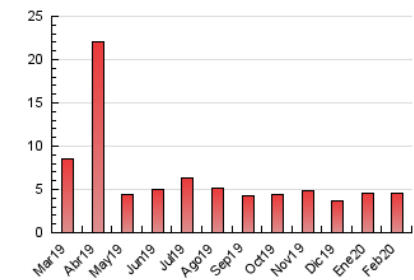

Páginas (x 1000)