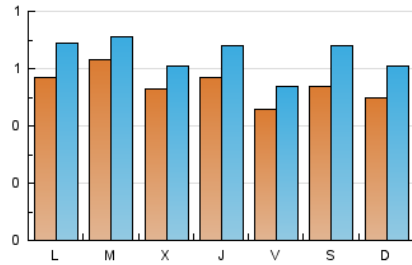

Sub-Clasificación: Noticias globales y actualidad

1. Cifras totales y promedios (Nacional e Internacional)

MES - AÑO	NAVEGADORES UNICOS	VISITAS	PAGINAS
Febrero - 2020	823	1.871	4.584
PROMEDIO DIARIO	54	65	158
PROMEDIO LUNES-VIERNES	55	64	147
PROMEDIO SABADO-DOMINGO	52	65	183
PAGINAS / VISITAS	2,45		
DURACION MEDIA VISITAS	0:01:29		
DURACION MEDIA PAGINAS	0:01:01		

2. Secciones (Nacional e Internacional)

	PAGINAS	%
HOME	1.598	34.86 %
RESTO	2.986	65.14 %

3. Por día del mes (Nacional e Internacional)

Día	N. únicos	Visitas	Páginas	Día	N. únicos	Visitas	Páginas	Día	N. únicos	Visitas	Páginas
1	49	60	183	11	58	66	146	21	46	54	75
2	40	48	129	12	40	47	70	22	41	50	131
3	60	67	96	13	52	58	122	23	56	69	149
4	67	75	110	14	47	52	136	24	48	58	140
5	40	42	181	15	45	59	115	25	77	88	186
6	46	50	105	16	52	66	182	26	84	97	235
7	28	33	100	17	64	82	155	27	81	103	308
8	58	73	185	18	51	56	108	28	64	75	185
9	50	60	207	19	46	57	136	29	79	99	363
10	55	68	161	20	49	59	185				

4. Gráficas (Nacional e Internacional)

4.1 Por día de la semana (promedio)

N. únicos / Visitas (x 100)

Páginas (x 100)

4.2 Por franja horaria (promedio)

Visitas (x 1000)

Páginas (x 1000)

4.3 Por meses