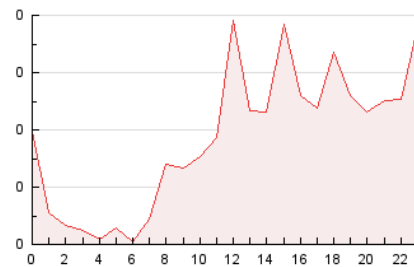

2. Secciones (Nacional)

	PAGINAS	%
HOME	1.525	34.19 %
RESTO	2.936	65.81 %

3. Por día del mes (Nacional)

Día	N. únicos	Visitas	Páginas	Día	N. únicos	Visitas	Páginas	Día	N. únicos	Visitas	Páginas
1	45	55	177	11	56	64	144	21	46	54	75
2	37	45	126	12	38	45	68	22	41	50	131
3	60	67	96	13	50	56	120	23	53	66	146
4	42	50	85	14	47	52	136	24	47	57	137
5	38	40	176	15	43	57	113	25	64	75	173
6	42	46	101	16	49	62	177	26	81	94	232
7	28	33	100	17	61	79	152	27	71	92	297
8	58	73	185	18	51	56	108	28	58	69	179
9	50	60	207	19	45	56	135	29	67	86	348
10	48	61	154	20	47	57	183				

4. Gráficas (Nacional)

4.1 Por día de la semana (promedio)

N. únicos / Visitas (x 100)

Páginas (x 100)

4.2 Por franja horaria (promedio)

Visitas (x 1000)

Páginas (x 1000)

4.3 Por meses

Página Vista:

Conjunto de ficheros enviado a un usuario como resultado de una petición del mismo recibida por el servidor. Cuando la página está formada por varios marcos (frames), el conjunto de los mismos tendrá, a efectos de cómputo, la consideración de una página unitaria.

Visita:

Una secuencia ininterrumpida de páginas servidas a un usuario válido. Si dicho usuario no realiza peticiones de páginas en un periodo de tiempo (30 min) la siguiente petición constituirá el inicio de una nueva visita.