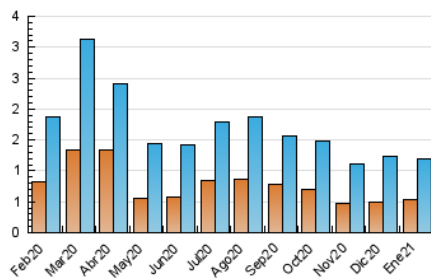

4.3 Por meses

N. únicos / Visitas (x 1000)