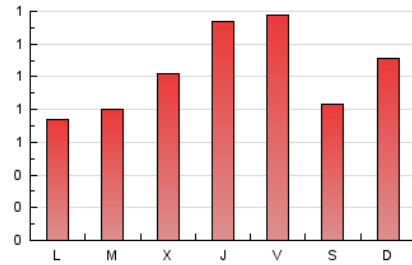

Teléfono: 956 30 25 11

Fax: 956 31 81 59

E-mail:

Clasificación: Noticias e Información

Sub-Clasificación: Noticias globales y actualidad

1. Cifras totales y promedios (Nacional)

MES - AÑO	NAVEGADORES UNICOS	VISITAS	PAGINAS
Enero - 2021	487	1.137	3.219
PROMEDIO DIARIO	32	37	104
PROMEDIO LUNES-VIERNES	32	36	107
PROMEDIO SABADO-DOMINGO	33	38	97
PAGINAS / VISITAS	2,83		
DURACION MEDIA VISITAS		0:01:42	
DURACION MEDIA PAGINAS		0:00:56	

2. Secciones (Nacional)

	PAGINAS	%
HOME	940	29.20 %
RESTO	2.279	70.80 %

3. Por día del mes (Nacional)

Día	N. únicos	Visitas	Páginas	Día	N. únicos	Visitas	Páginas	Día	N. únicos	Visitas	Páginas
1	32	40	82	11	25	29	81	21	27	35	205
2	39	51	167	12	34	39	59	22	40	44	76
3	35	39	99	13	40	42	55	23	30	31	50
4	33	41	75	14	35	40	69	24	25	32	70
5	19	20	48	15	25	26	99	25	26	26	55
6	26	33	43	16	26	27	36	26	40	46	152
7	36	40	150	17	42	47	69	27	27	31	107
8	36	37	361	18	36	39	84	28	40	44	112
9	31	35	78	19	37	41	61	29	25	26	73
10	31	35	209	20	31	34	204	30	28	35	82
								31	46	52	108

4. Gráficas (Nacional)

4.1 Por día de la semana (promedio)

N. únicos / Visitas (x 100)

Páginas (x 100)

4.2 Por franja horaria (promedio)

Visitas (x 1000)

Páginas (x 1000)

4.3 Por meses