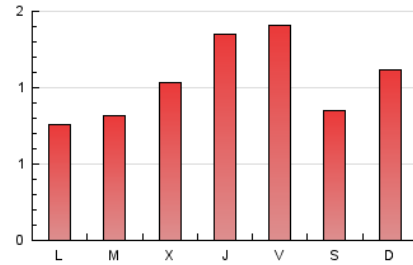

Sub-Clasificación: Noticias globales y actualidad

1. Cifras totales y promedios (Nacional e Internacional)

MES - AÑO	NAVEGADORES UNICOS	VISITAS	PAGINAS
Enero - 2021	534	1.191	3.276
PROMEDIO DIARIO	34	38	106
PROMEDIO LUNES-VIERNES	34	38	109
PROMEDIO SABADO-DOMINGO	35	40	99
PAGINAS / VISITAS	2,75		
DURACION MEDIA VISITAS	0:01:39		
DURACION MEDIA PAGINAS	0:00:56		

2. Secciones (Nacional e Internacional)

	PAGINAS	%
HOME	969	29.58 %
RESTO	2.307	70.42 %

3. Por día del mes (Nacional e Internacional)

Día	N. únicos	Visitas	Páginas	Día	N. únicos	Visitas	Páginas	Día	N. únicos	Visitas	Páginas
1	33	41	84	11	28	32	84	21	27	35	205
2	41	53	169	12	34	39	59	22	41	45	78
3	35	39	99	13	42	44	57	23	30	31	50
4	34	42	76	14	36	41	70	24	30	38	76
5	23	24	52	15	26	27	100	25	28	28	58
6	27	34	44	16	27	28	37	26	42	48	154
7	38	42	152	17	42	47	69	27	27	31	107
8	45	46	370	18	39	42	87	28	40	45	113
9	39	43	86	19	37	41	61	29	26	27	74
10	31	35	209	20	31	34	204	30	29	36	83
								31	47	53	109

4. Gráficas (Nacional e Internacional)

4.1 Por día de la semana (promedio)

N. únicos / Visitas (x 100)

Páginas (x 100)

4.2 Por franja horaria (promedio)

Visitas (x 1000)

Páginas (x 1000)

4.3 Por meses