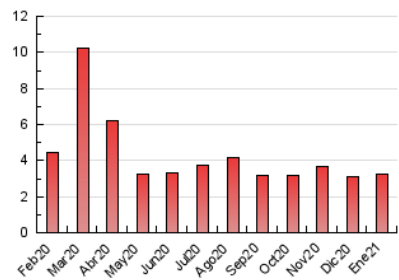

Páginas (x 1000)