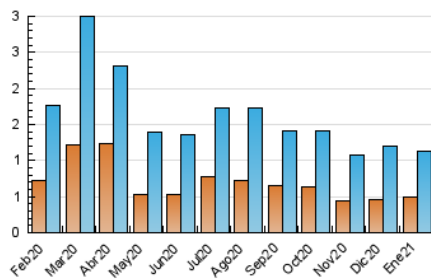

Teléfono: 956 30 25 11

Fax: 956 31 81 59

E-mail:

Clasificación: Noticias e Información

Sub-Clasificación: Noticias globales y actualidad

1. Cifras totales y promedios (Nacional)

MES - AÑO	NAVEGADORES UNICOS	VISITAS	PAGINAS
Enero - 2021	487	1.137	3.219
PROMEDIO DIARIO	32	37	104
PROMEDIO LUNES-VIERNES	32	36	107
PROMEDIO SABADO-DOMINGO	33	38	97
PAGINAS / VISITAS	2,83		
DURACION MEDIA VISITAS		0:01:42	
DURACION MEDIA PAGINAS		0:00:56	

2. Secciones (Nacional)

	PAGINAS	%
HOME	940	29.20 %
RESTO	2.279	70.80 %

3. Por día del mes (Nacional)

Día	N. únicos	Visitas	Páginas	Día	N. únicos	Visitas	Páginas	Día	N. únicos	Visitas	Páginas
1	32	40	82	11	25	29	81	21	27	35	205
2	39	51	167	12	34	39	59	22	40	44	76
3	35	39	99	13	40	42	55	23	30	31	50
4	33	41	75	14	35	40	69	24	25	32	70
5	19	20	48	15	25	26	99	25	26	26	55
6	26	33	43	16	26	27	36	26	40	46	152
7	36	40	150	17	42	47	69	27	27	31	107
8	36	37	361	18	36	39	84	28	40	44	112
9	31	35	78	19	37	41	61	29	25	26	73
10	31	35	209	20	31	34	204	30	28	35	82
								31	46	52	108

4. Gráficas (Nacional)

4.1 Por día de la semana (promedio)

N. únicos / Visitas (x 100)

Páginas (x 100)

4.2 Por franja horaria (promedio)

Visitas (x 1000)

Páginas (x 1000)

4.3 Por meses

N. únicos / Visitas (x 1000)

Páginas (x 1000)

5. Observaciones

Este Medio Electrónico de Comunicación ha sido medido por la herramienta Google Analytics de Google

6. Definiciones básicas (Para más información ver Normas Técnicas para el Control de los Medios Electrónicos de Comunicación)