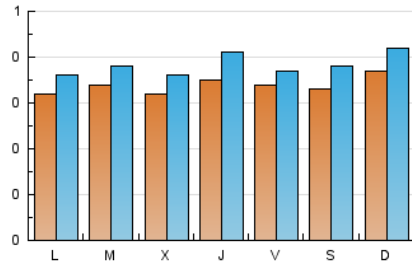

Sub-Clasificación: Noticias globales y actualidad

1. Cifras totales y promedios (Nacional e Internacional)

MES - AÑO	NAVEGADORES UNICOS	VISITAS	PAGINAS
Enero - 2021	534	1.191	3.276
PROMEDIO DIARIO	34	38	106
PROMEDIO LUNES-VIERNES	34	38	109
PROMEDIO SABADO-DOMINGO	35	40	99
PAGINAS / VISITAS	2,75		
DURACION MEDIA VISITAS	0:01:39		
DURACION MEDIA PAGINAS	0:00:56		

2. Secciones (Nacional e Internacional)

	PAGINAS	%
HOME	969	29.58 %
RESTO	2.307	70.42 %

3. Por día del mes (Nacional e Internacional)

Día	N. únicos	Visitas	Páginas	Día	N. únicos	Visitas	Páginas	Día	N. únicos	Visitas	Páginas
1	33	41	84	11	28	32	84	21	27	35	205
2	41	53	169	12	34	39	59	22	41	45	78
3	35	39	99	13	42	44	57	23	30	31	50
4	34	42	76	14	36	41	70	24	30	38	76
5	23	24	52	15	26	27	100	25	28	28	58
6	27	34	44	16	27	28	37	26	42	48	154
7	38	42	152	17	42	47	69	27	27	31	107
8	45	46	370	18	39	42	87	28	40	45	113
9	39	43	86	19	37	41	61	29	26	27	74
10	31	35	209	20	31	34	204	30	29	36	83
								31	47	53	109

4. Gráficas (Nacional e Internacional)

4.1 Por día de la semana (promedio)

N. únicos / Visitas (x 100)

Páginas (x 100)

4.2 Por franja horaria (promedio)

Visitas (x 1000)

Páginas (x 1000)

4.3 Por meses