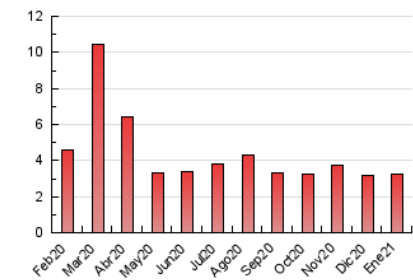

Páginas (x 1000)