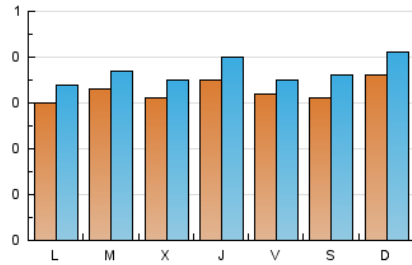

Teléfono: 956 30 25 11

Fax: 956 31 81 59

E-mail:

Clasificación: Noticias e Información

Sub-Clasificación: Noticias globales y actualidad

1. Cifras totales y promedios (Nacional)

MES - AÑO	NAVEGADORES UNICOS	VISITAS	PAGINAS
Enero - 2021	487	1.137	3.219
PROMEDIO DIARIO	32	37	104
PROMEDIO LUNES-VIERNES	32	36	107
PROMEDIO SABADO-DOMINGO	33	38	97
PAGINAS / VISITAS	2,83		
DURACION MEDIA VISITAS		0:01:42	
DURACION MEDIA PAGINAS		0:00:56	

2. Secciones (Nacional)

	PAGINAS	%
HOME	940	29.20 %
RESTO	2.279	70.80 %

3. Por día del mes (Nacional)

Día	N. únicos	Visitas	Páginas	Día	N. únicos	Visitas	Páginas	Día	N. únicos	Visitas	Páginas
1	32	40	82	11	25	29	81	21	27	35	205
2	39	51	167	12	34	39	59	22	40	44	76
3	35	39	99	13	40	42	55	23	30	31	50
4	33	41	75	14	35	40	69	24	25	32	70
5	19	20	48	15	25	26	99	25	26	26	55
6	26	33	43	16	26	27	36	26	40	46	152
7	36	40	150	17	42	47	69	27	27	31	107
8	36	37	361	18	36	39	84	28	40	44	112
9	31	35	78	19	37	41	61	29	25	26	73
10	31	35	209	20	31	34	204	30	28	35	82
								31	46	52	108

4. Gráficas (Nacional)

4.1 Por día de la semana (promedio)

N. únicos / Visitas (x 100)

Páginas (x 100)

4.2 Por franja horaria (promedio)

Visitas (x 1000)

Páginas (x 1000)

4.3 Por meses