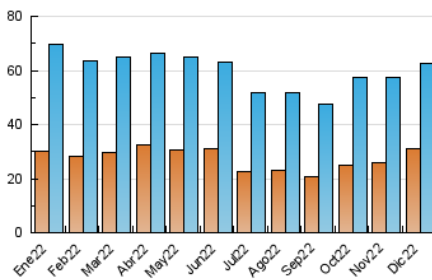

2. Secciones (Nacional)

	PAGINAS	%
HOME	30.419	26.23 %
RESTO	85.550	73.77 %

3. Por día del mes (Nacional)

Día	N. únicos	Visitas	Páginas	Día	N. únicos	Visitas	Páginas	Día	N. únicos	Visitas	Páginas
1	1.641	1.904	3.798	11	1.270	1.452	2.958	21	3.610	3.906	6.258
2	1.548	1.746	3.421	12	1.539	1.774	3.671	22	2.224	2.499	4.407
3	1.118	1.268	2.655	13	2.416	2.678	4.873	23	2.064	2.290	4.042
4	1.509	1.720	3.293	14	1.920	2.146	3.915	24	1.581	1.767	3.001
5	1.423	1.617	3.365	15	1.360	1.559	3.232	25	1.299	1.477	2.477
6	1.516	1.708	3.122	16	1.854	2.156	4.463	26	1.645	1.815	2.993
7	1.617	1.831	3.533	17	1.291	1.477	2.925	27	2.305	2.599	4.700
8	1.226	1.389	2.999	18	1.690	1.894	3.563	28	2.753	3.154	5.286
9	1.230	1.437	3.091	19	1.852	2.071	3.867	29	2.564	2.862	4.940
10	1.248	1.431	2.889	20	3.063	3.412	5.405	30	1.437	1.661	3.344
								31	1.670	1.900	3.483

4. Gráficas (Nacional)

4.1 Por día de la semana (promedio)

N. únicos / Visitas (x 100)

Páginas (x 100)

4.2 Por franja horaria (promedio)

Visitas_ (x 1000)

Páginas (x 1000)

4.3 Por meses

N. únicos / Visitas (x 1000)

Páginas (x 1000)

5. Observaciones

Este Medio Electrónico de Comunicación ha sido medido por la herramienta Google Analytics de Google (Universal Analytics)

6. Definiciones básicas (Para más información ver Normas Técnicas para el Control de los Medios Electrónicos de Comunicación)

Visita:

Una secuencia ininterrumpida de páginas servidas a un usuario válido. Si dicho usuario no realiza peticiones de páginas en un periodo de tiempo (30 min) la siguiente petición constituirá el inicio de una nueva visita.