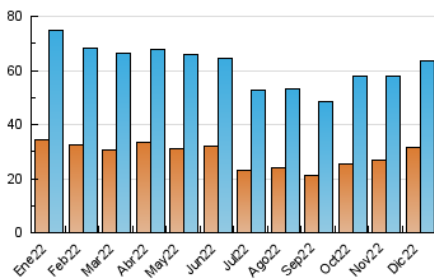

4.3 Por meses

N. únicos / Visitas (x 1000)