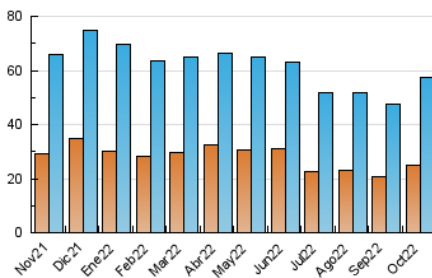

2. Secciones (Nacional)

	PAGINAS	%
HOME	33.178	29.24 %
RESTO	80.295	70.76 %

3. Por día del mes (Nacional)

Día	N. únicos	Visitas	Páginas	Día	N. únicos	Visitas	Páginas	Día	N. únicos	Visitas	Páginas
1	1.082	1.222	2.474	11	1.786	2.040	3.813	21	2.213	2.629	5.423
2	927	1.084	2.253	12	1.622	1.857	3.605	22	1.752	2.019	3.811
3	1.487	1.721	3.376	13	1.632	1.879	3.860	23	1.477	1.653	3.408
4	1.850	2.111	4.244	14	1.630	1.921	3.829	24	1.666	1.930	3.973
5	2.034	2.334	4.273	15	991	1.121	2.242	25	1.768	2.040	4.259
6	1.461	1.661	3.239	16	1.428	1.597	3.174	26	1.836	2.118	4.070
7	1.510	1.733	3.374	17	1.771	2.002	3.971	27	1.547	1.805	3.752
8	1.665	1.929	3.742	18	1.323	1.522	3.230	28	1.708	2.011	3.955
9	1.922	2.179	3.980	19	1.907	2.155	4.091	29	1.126	1.307	2.824
10	2.429	2.759	5.030	20	2.113	2.436	4.876	30	997	1.144	2.500
								31	1.090	1.261	2.822

4. Gráficas (Nacional)

4.1 Por día de la semana (promedio)

N. únicos / Visitas (x 100)

Páginas (x 100)

4.2 Por franja horaria (promedio)

Visitas_ (x 1000)

Páginas (x 1000)

4.3 Por meses

N. únicos / Visitas (x 1000)

Páginas (x 1000)

5. Observaciones

Este Medio Electrónico de Comunicación ha sido medido por la herramienta Google Analytics de Google (Universal Analytics)

6. Definiciones básicas (Para más información ver Normas Técnicas para el Control de los Medios Electrónicos de Comunicación)

Visita:

Una secuencia ininterrumpida de páginas servidas a un usuario válido. Si dicho usuario no realiza peticiones de páginas en un periodo de tiempo (30 min) la siguiente petición constituirá el inicio de una nueva visita.