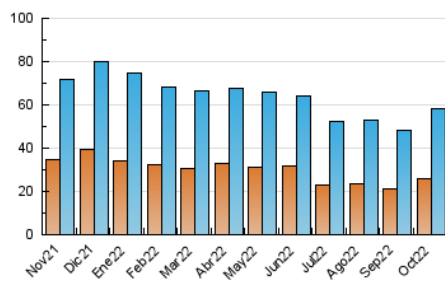

4.3 Por meses

N. únicos / Visitas (x 1000)