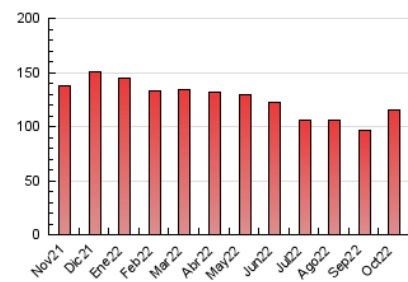

Páginas (x 1000)