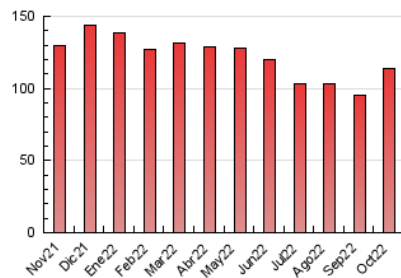

2. Secciones (Nacional)

	PAGINAS	%
HOME	33.178	29.24 %
RESTO	80.295	70.76 %

3. Por día del mes (Nacional)

Día	N. únicos	Visitas	Páginas	Día	N. únicos	Visitas	Páginas	Día	N. únicos	Visitas	Páginas
1	1.082	1.222	2.474	11	1.786	2.040	3.813	21	2.213	2.629	5.423
2	927	1.084	2.253	12	1.622	1.857	3.605	22	1.752	2.019	3.811
3	1.487	1.721	3.376	13	1.632	1.879	3.860	23	1.477	1.653	3.408
4	1.850	2.111	4.244	14	1.630	1.921	3.829	24	1.666	1.930	3.973
5	2.034	2.334	4.273	15	991	1.121	2.242	25	1.768	2.040	4.259
6	1.461	1.661	3.239	16	1.428	1.597	3.174	26	1.836	2.118	4.070
7	1.510	1.733	3.374	17	1.771	2.002	3.971	27	1.547	1.805	3.752
8	1.665	1.929	3.742	18	1.323	1.522	3.230	28	1.708	2.011	3.955
9	1.922	2.179	3.980	19	1.907	2.155	4.091	29	1.126	1.307	2.824
10	2.429	2.759	5.030	20	2.113	2.436	4.876	30	997	1.144	2.500
								31	1.090	1.261	2.822

4. Gráficas (Nacional)

4.1 Por día de la semana (promedio)

N. únicos / Visitas (x 100)

Páginas (x 100)

4.2 Por franja horaria (promedio)

Visitas_ (x 1000)

Páginas (x 1000)

4.3 Por meses

N. únicos / Visitas (x 1000)

Páginas (x 1000)

5. Observaciones

Este Medio Electrónico de Comunicación ha sido medido por la herramienta Google Analytics de Google (Universal Analytics)

6. Definiciones básicas (Para más información ver Normas Técnicas para el Control de los Medios Electrónicos de Comunicación)