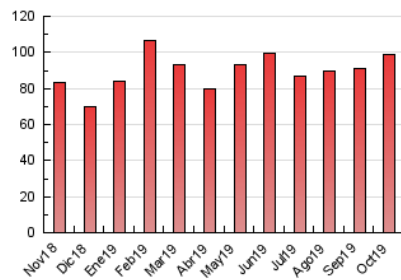

Páginas (x 1000)