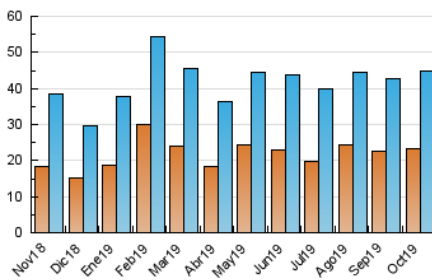

2. Secciones (Nacional)

	PAGINAS	%
HOME	37.772	38.24 %
RESTO	61.001	61.76 %

3. Por día del mes (Nacional)

Día	N. únicos	Visitas	Páginas	Día	N. únicos	Visitas	Páginas	Día	N. únicos	Visitas	Páginas
1	1.112	1.249	2.945	11	1.440	1.628	3.460	21	1.194	1.358	3.282
2	1.403	1.613	3.630	12	977	1.086	2.080	22	1.509	1.746	4.012
3	1.249	1.391	3.349	13	924	1.052	2.392	23	1.570	1.808	3.927
4	1.453	1.632	3.774	14	1.363	1.571	3.190	24	1.177	1.331	3.066
5	1.057	1.171	2.320	15	1.390	1.574	3.376	25	1.068	1.205	2.901
6	968	1.109	2.168	16	1.673	1.921	4.082	26	845	929	1.974
7	1.338	1.517	3.397	17	1.817	2.103	4.578	27	1.000	1.148	2.597
8	1.279	1.451	3.122	18	1.318	1.563	3.068	28	1.082	1.236	3.103
9	1.521	1.713	3.900	19	1.452	1.646	3.173	29	1.102	1.248	3.072
10	1.585	1.799	4.002	20	1.096	1.259	2.516	30	1.189	1.339	3.128
								31	1.332	1.476	3.189

4. Gráficas (Nacional)

4.1 Por día de la semana (promedio)

N. únicos / Visitas (x 100)

Páginas (x 100)

4.2 Por franja horaria (promedio)

Visitas (x 1000)

Páginas (x 1000)

4.3 Por meses

N. únicos / Visitas (x 1000)

Páginas (x 1000)

5. Observaciones

Este Medio Electrónico de Comunicación ha sido medido por la herramienta Google Analytics de Google

6. Definiciones básicas (Para más información ver Normas Técnicas para el Control de los Medios Electrónicos de Comunicación)

Visita:

Una secuencia ininterrumpida de páginas servidas a un usuario válido. Si dicho usuario no realiza peticiones de páginas en un periodo de tiempo (30 min) la siguiente petición constituirá el inicio de una nueva visita.