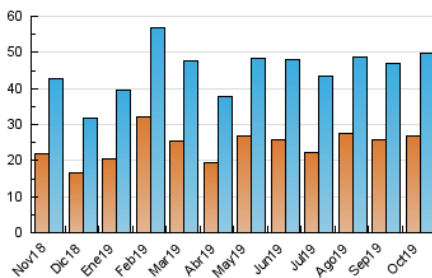

4.3 Por meses

N. únicos / Visitas (x 1000)