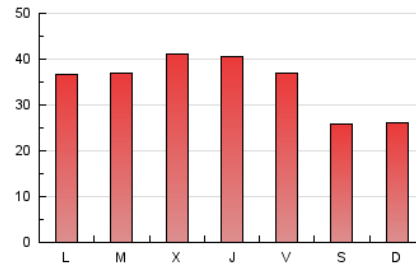

La Mañana
 El diari digital de Ponent

1. Cifras totales y promedios (Nacional e Internacional)

MES - AÑO	NAVEGADORES UNICOS	VISITAS	PAGINAS
Octubre - 2019	26.918	49.792	109.418
PROMEDIO DIARIO	1.420	1.606	3.530
PROMEDIO LUNES-VIERNES	1.526	1.729	3.854
PROMEDIO SABADO-DOMINGO	1.116	1.254	2.598
PAGINAS / VISITAS	2,20		
DURACION MEDIA VISITAS	0:06:37		
DURACION MEDIA PAGINAS	0:05:32		

2. Secciones (Nacional e Internacional)

	PAGINAS	%
HOME	40.867	37.35 %
RESTO	68.551	62.65 %

3. Por día del mes (Nacional e Internacional)

Día	N. únicos	Visitas	Páginas	Día	N. únicos	Visitas	Páginas	Día	N. únicos	Visitas	Páginas
1	1.288	1.441	3.345	11	1.627	1.825	3.918	21	1.312	1.490	3.598
2	1.599	1.821	4.023	12	1.049	1.159	2.297	22	1.678	1.931	4.355
3	1.453	1.614	3.805	13	988	1.121	2.598	23	1.773	2.033	4.336
4	1.707	1.896	4.319	14	1.516	1.745	3.648	24	1.297	1.467	3.371
5	1.145	1.262	2.572	15	1.552	1.749	3.747	25	1.189	1.338	3.178
6	1.070	1.215	2.434	16	1.841	2.118	4.527	26	908	996	2.100
7	1.549	1.743	3.971	17	2.013	2.324	4.978	27	1.068	1.219	2.715
8	1.466	1.650	3.582	18	1.450	1.706	3.317	28	1.241	1.407	3.453
9	1.667	1.877	4.269	19	1.524	1.724	3.323	29	1.256	1.411	3.382
10	1.765	1.998	4.557	20	1.174	1.339	2.742	30	1.352	1.510	3.445
								31	1.499	1.663	3.513

4. Gráficas (Nacional e Internacional)

4.1 Por día de la semana (promedio)

N. únicos / Visitas (x 100)

Páginas (x 100)

4.2 Por franja horaria (promedio)

Visitas (x 1000)

Páginas (x 1000)

4.3 Por meses