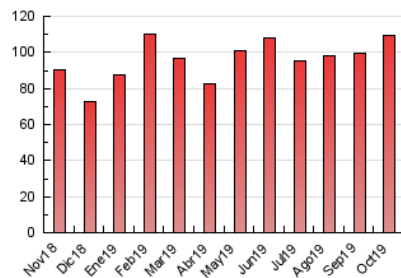

Páginas (x 1000)