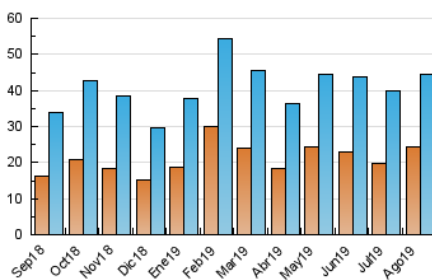

4.3 Por meses

N. únicos / Visitas (x 1000)