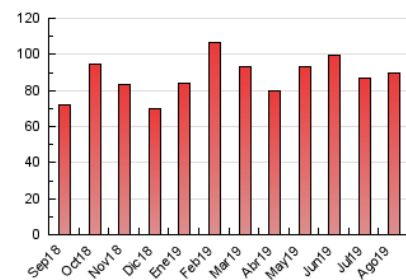

Páginas (x 1000)