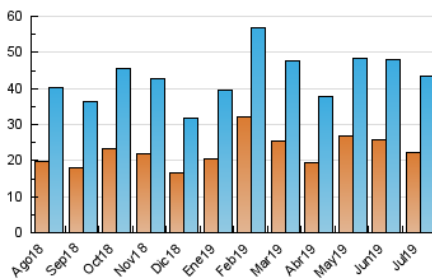

4.3 Por meses

N. únicos / Visitas (x 1000)