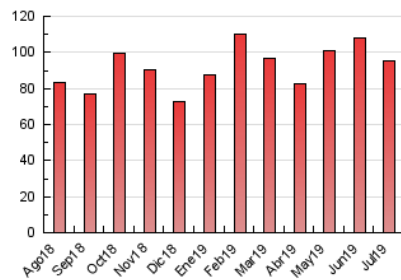

Páginas (x 1000)