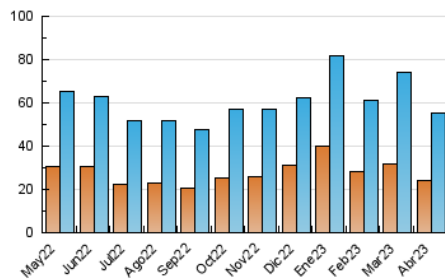

2. Secciones (Nacional)

	PAGINAS	%
HOME	33.519	30.56 %
RESTO	76.155	69.44 %

3. Por día del mes (Nacional)

Día	N. únicos	Visitas	Páginas	Día	N. únicos	Visitas	Páginas	Día	N. únicos	Visitas	Páginas
1	1.514	1.742	3.228	11	1.475	1.764	3.565	21	1.655	1.912	3.743
2	1.319	1.569	3.368	12	1.504	1.728	3.521	22	1.158	1.371	3.155
3	1.635	1.926	3.931	13	2.201	2.497	4.363	23	1.529	1.848	3.777
4	1.498	1.747	3.702	14	1.230	1.415	3.044	24	2.502	2.902	5.469
5	2.767	3.310	6.005	15	940	1.137	2.521	25	1.882	2.231	4.581
6	1.643	1.895	3.977	16	1.005	1.165	2.453	26	1.487	1.707	3.292
7	1.237	1.472	2.738	17	2.371	2.670	4.459	27	1.426	1.637	3.606
8	1.142	1.315	2.638	18	2.508	2.796	5.038	28	1.170	1.380	3.108
9	1.355	1.590	3.042	19	1.944	2.213	4.127	29	896	1.077	2.455
10	1.159	1.360	2.865	20	1.998	2.340	4.811	30	1.062	1.301	3.092

4. Gráficas (Nacional)

4.1 Por día de la semana (promedio)

N. únicos / Visitas (x 100)

Páginas (x 100)

4.2 Por franja horaria (promedio)

Visitas_ (x 1000)

Páginas (x 1000)

4.3 Por meses

N. únicos / Visitas (x 1000)

Páginas (x 1000)

5. Observaciones

Este Medio Electrónico de Comunicación ha sido medido por la herramienta Google Analytics de Google (Universal Analytics)

6. Definiciones básicas (Para más información ver Normas Técnicas para el Control de los Medios Electrónicos de Comunicación)

Visita:

Una secuencia ininterrumpida de páginas servidas a un usuario válido. Si dicho usuario no realiza peticiones de páginas en un periodo de tiempo (30 min) la siguiente petición constituirá el inicio de una nueva visita.