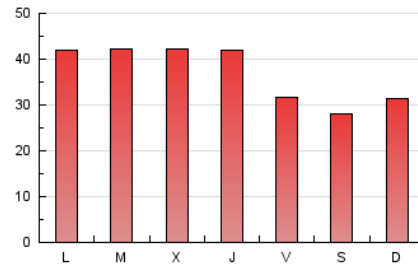

La Mañana
El diari digital de Ponent

1. Cifras totales y promedios (Nacional)

MES - AÑO	NAVEGADORES UNICOS	VISITAS	PAGINAS
Abril - 2023	23.854	55.017	109.674
PROMEDIO DIARIO	1.574	1.834	3.656
PROMEDIO LUNES-VIERNES	1.765	2.045	3.997
PROMEDIO SABADO-DOMINGO	1.192	1.412	2.973
PAGINAS / VISITAS	1,99		
DURACION MEDIA VISITAS	0:01:38		
DURACION MEDIA PAGINAS	0:01:39		

2. Secciones (Nacional)

	PAGINAS	%
HOME	33.519	30.56 %
RESTO	76.155	69.44 %

3. Por día del mes (Nacional)

Día	N. únicos	Visitas	Páginas	Día	N. únicos	Visitas	Páginas	Día	N. únicos	Visitas	Páginas
1	1.514	1.742	3.228	11	1.475	1.764	3.565	21	1.655	1.912	3.743
2	1.319	1.569	3.368	12	1.504	1.728	3.521	22	1.158	1.371	3.155
3	1.635	1.926	3.931	13	2.201	2.497	4.363	23	1.529	1.848	3.777
4	1.498	1.747	3.702	14	1.230	1.415	3.044	24	2.502	2.902	5.469
5	2.767	3.310	6.005	15	940	1.137	2.521	25	1.882	2.231	4.581
6	1.643	1.895	3.977	16	1.005	1.165	2.453	26	1.487	1.707	3.292
7	1.237	1.472	2.738	17	2.371	2.670	4.459	27	1.426	1.637	3.606
8	1.142	1.315	2.638	18	2.508	2.796	5.038	28	1.170	1.380	3.108
9	1.355	1.590	3.042	19	1.944	2.213	4.127	29	896	1.077	2.455
10	1.159	1.360	2.865	20	1.998	2.340	4.811	30	1.062	1.301	3.092

4. Gráficas (Nacional)

4.1 Por día de la semana (promedio)

N. únicos / Visitas (x 100)

Páginas (x 100)

4.2 Por franja horaria (promedio)

Visitas_ (x 1000)

Páginas (x 1000)

4.3 Por meses