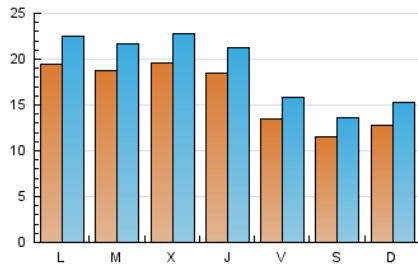

La Mañana
El diari digital de Ponent

1. Cifras totales y promedios (Nacional e Internacional)

MES - AÑO	NAVEGADORES UNICOS	VISITAS	PAGINAS
Abril - 2023	24.533	56.015	111.497
PROMEDIO DIARIO	1.604	1.867	3.717
PROMEDIO LUNES-VIERNES	1.798	2.081	4.059
PROMEDIO SABADO-DOMINGO	1.217	1.440	3.031
PAGINAS / VISITAS	1,99		
DURACION MEDIA VISITAS	0:01:39		
DURACION MEDIA PAGINAS	0:01:40		

2. Secciones (Nacional e Internacional)

	PAGINAS	%
HOME	33.947	30.45 %
RESTO	77.550	69.55 %

3. Por día del mes (Nacional e Internacional)

Día	N. únicos	Visitas	Páginas	Día	N. únicos	Visitas	Páginas	Día	N. únicos	Visitas	Páginas
1	1.544	1.774	3.301	11	1.498	1.789	3.606	21	1.687	1.947	3.798
2	1.349	1.602	3.456	12	1.522	1.748	3.552	22	1.176	1.389	3.193
3	1.667	1.958	3.992	13	2.238	2.540	4.441	23	1.557	1.879	3.827
4	1.528	1.778	3.756	14	1.258	1.445	3.115	24	2.555	2.958	5.567
5	2.805	3.349	6.057	15	963	1.163	2.572	25	1.919	2.271	4.659
6	1.674	1.930	4.029	16	1.022	1.184	2.499	26	1.514	1.737	3.343
7	1.266	1.508	2.812	17	2.403	2.706	4.524	27	1.441	1.653	3.632
8	1.173	1.351	2.704	18	2.561	2.851	5.129	28	1.196	1.410	3.162
9	1.379	1.615	3.080	19	2.011	2.283	4.246	29	921	1.107	2.517
10	1.177	1.379	2.896	20	2.031	2.378	4.873	30	1.089	1.333	3.159

4. Gráficas (Nacional e Internacional)

4.1 Por día de la semana (promedio)

N. únicos / Visitas (x 100)

Páginas (x 100)

4.2 Por franja horaria (promedio)

Visitas_ (x 1000)

Páginas (x 1000)

4.3 Por meses