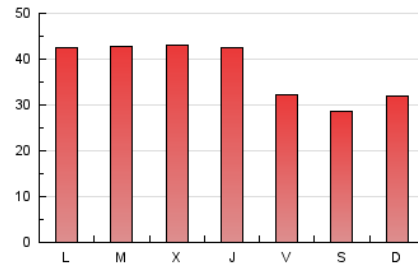

La Mañana
El diari digital de Ponent

1. Cifras totales y promedios (Nacional e Internacional)

MES - AÑO	NAVEGADORES UNICOS	VISITAS	PAGINAS
Abril - 2023	24.533	56.015	111.497
PROMEDIO DIARIO	1.604	1.867	3.717
PROMEDIO LUNES-VIERNES	1.798	2.081	4.059
PROMEDIO SABADO-DOMINGO	1.217	1.440	3.031
PAGINAS / VISITAS	1,99		
DURACION MEDIA VISITAS	0:01:39		
DURACION MEDIA PAGINAS	0:01:40		

2. Secciones (Nacional e Internacional)

	PAGINAS	%
HOME	33.947	30.45 %
RESTO	77.550	69.55 %

3. Por día del mes (Nacional e Internacional)

Día	N. únicos	Visitas	Páginas	Día	N. únicos	Visitas	Páginas	Día	N. únicos	Visitas	Páginas
1	1.544	1.774	3.301	11	1.498	1.789	3.606	21	1.687	1.947	3.798
2	1.349	1.602	3.456	12	1.522	1.748	3.552	22	1.176	1.389	3.193
3	1.667	1.958	3.992	13	2.238	2.540	4.441	23	1.557	1.879	3.827
4	1.528	1.778	3.756	14	1.258	1.445	3.115	24	2.555	2.958	5.567
5	2.805	3.349	6.057	15	963	1.163	2.572	25	1.919	2.271	4.659
6	1.674	1.930	4.029	16	1.022	1.184	2.499	26	1.514	1.737	3.343
7	1.266	1.508	2.812	17	2.403	2.706	4.524	27	1.441	1.653	3.632
8	1.173	1.351	2.704	18	2.561	2.851	5.129	28	1.196	1.410	3.162
9	1.379	1.615	3.080	19	2.011	2.283	4.246	29	921	1.107	2.517
10	1.177	1.379	2.896	20	2.031	2.378	4.873	30	1.089	1.333	3.159

4. Gráficas (Nacional e Internacional)

4.1 Por día de la semana (promedio)

N. únicos / Visitas (x 100)

Páginas (x 100)

4.2 Por franja horaria (promedio)

Visitas_ (x 1000)

Páginas (x 1000)

4.3 Por meses