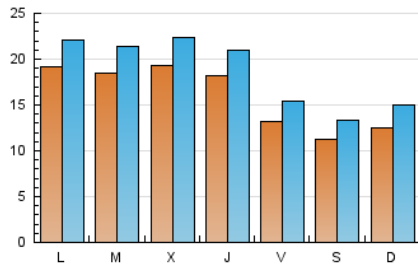

La Mañana
El diari digital de Ponent

1. Cifras totales y promedios (Nacional)

MES - AÑO	NAVEGADORES UNICOS	VISITAS	PAGINAS
Abril - 2023	23.854	55.017	109.674
PROMEDIO DIARIO	1.574	1.834	3.656
PROMEDIO LUNES-VIERNES	1.765	2.045	3.997
PROMEDIO SABADO-DOMINGO	1.192	1.412	2.973
PAGINAS / VISITAS	1,99		
DURACION MEDIA VISITAS	0:01:38		
DURACION MEDIA PAGINAS	0:01:39		

2. Secciones (Nacional)

	PAGINAS	%
HOME	33.519	30.56 %
RESTO	76.155	69.44 %

3. Por día del mes (Nacional)

Día	N. únicos	Visitas	Páginas	Día	N. únicos	Visitas	Páginas	Día	N. únicos	Visitas	Páginas
1	1.514	1.742	3.228	11	1.475	1.764	3.565	21	1.655	1.912	3.743
2	1.319	1.569	3.368	12	1.504	1.728	3.521	22	1.158	1.371	3.155
3	1.635	1.926	3.931	13	2.201	2.497	4.363	23	1.529	1.848	3.777
4	1.498	1.747	3.702	14	1.230	1.415	3.044	24	2.502	2.902	5.469
5	2.767	3.310	6.005	15	940	1.137	2.521	25	1.882	2.231	4.581
6	1.643	1.895	3.977	16	1.005	1.165	2.453	26	1.487	1.707	3.292
7	1.237	1.472	2.738	17	2.371	2.670	4.459	27	1.426	1.637	3.606
8	1.142	1.315	2.638	18	2.508	2.796	5.038	28	1.170	1.380	3.108
9	1.355	1.590	3.042	19	1.944	2.213	4.127	29	896	1.077	2.455
10	1.159	1.360	2.865	20	1.998	2.340	4.811	30	1.062	1.301	3.092

4. Gráficas (Nacional)

4.1 Por día de la semana (promedio)

N. únicos / Visitas (x 100)

Páginas (x 100)

4.2 Por franja horaria (promedio)

Visitas_ (x 1000)

Páginas (x 1000)

4.3 Por meses