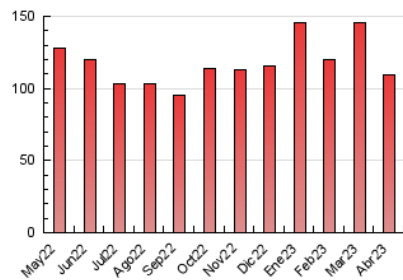

Páginas (x 1000)