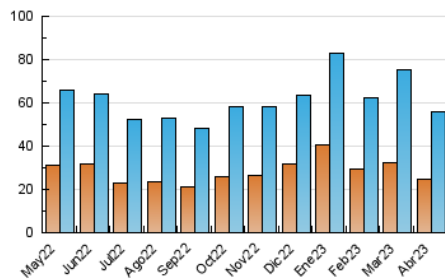

4.3 Por meses

N. únicos / Visitas (x 1000)