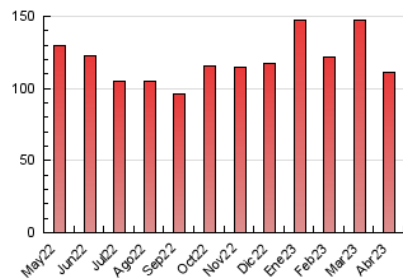

Páginas (x 1000)