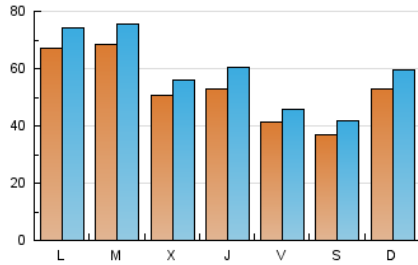

4. Gráficas (Nacional e Internacional)

4.1 Por día de la semana (promedio)

N. únicos / Visitas (x 100)