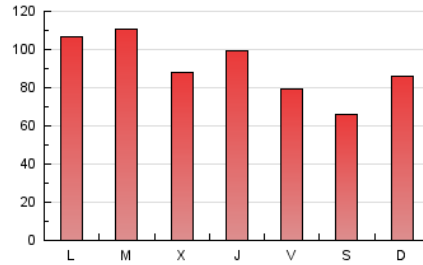

Páginas (x 100)