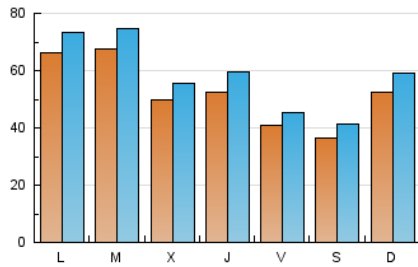

4. Gráficas (Nacional)

4.1 Por día de la semana (promedio)

N. únicos / Visitas (x 100)