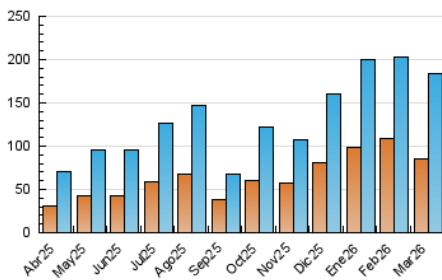

### 4.1 Por día de la semana (promedio)

N. únicos / Visitas (x 100)

Páginas (x 100)

### 4.2 Por franja horaria (promedio)

Visitas\_ (x 1000)

Páginas (x 1000)

### 4.3 Por meses

N. únicos / Visitas (x 1000)

Páginas (x 1000)