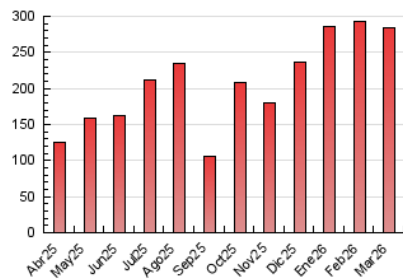

#### 4. Gráficas (Nacional e Internacional)

##### 4.1 Por día de la semana (promedio)

N. únicos / Visitas (x 100)

Páginas (x 100)

##### 4.2 Por franja horaria (promedio)

Visitas\_ (x 1000)

Páginas (x 1000)

##### 4.3 Por meses

N. únicos / Visitas (x 1000)

Páginas (x 1000)