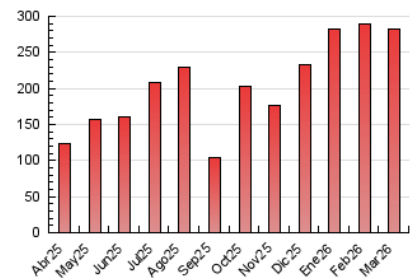

### 4.1 Por día de la semana (promedio)

N. únicos / Visitas (x 100)

Páginas (x 100)

### 4.2 Por franja horaria (promedio)

Visitas\_ (x 1000)

Páginas (x 1000)

### 4.3 Por meses

N. únicos / Visitas (x 1000)

Páginas (x 1000)