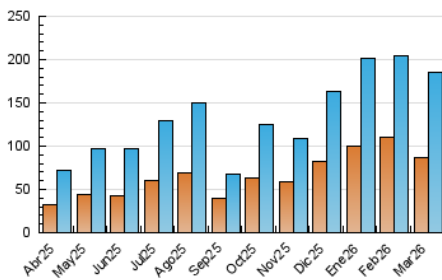

#### 4. Gráficas (Nacional e Internacional)

##### 4.1 Por día de la semana (promedio)

N. únicos / Visitas (x 100)

Páginas (x 100)

##### 4.2 Por franja horaria (promedio)

Visitas\_ (x 1000)

Páginas (x 1000)

##### 4.3 Por meses

N. únicos / Visitas (x 1000)

Páginas (x 1000)