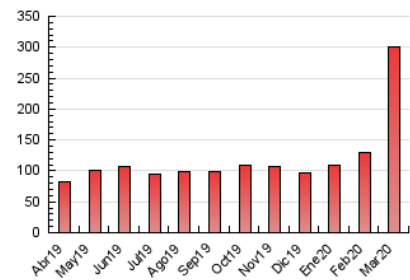

Páginas (x 1000)