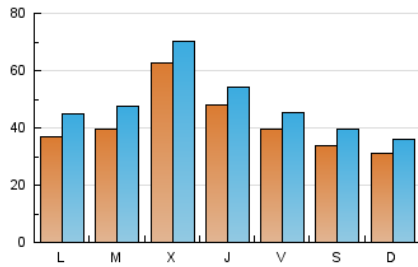

La Mañana
 El diari digital de Ponent

1. Cifras totales y promedios (Nacional e Internacional)

MES - AÑO	NAVEGADORES UNICOS	VISITAS	PAGINAS
Marzo - 2020	79.214	148.051	301.040
PROMEDIO DIARIO	4.105	4.776	9.711
PROMEDIO LUNES-VIERNES	4.467	5.192	10.502
PROMEDIO SABADO-DOMINGO	3.219	3.759	7.778
PAGINAS / VISITAS	2,03		
DURACION MEDIA VISITAS	0:05:09		
DURACION MEDIA PAGINAS	0:04:59		

2. Secciones (Nacional e Internacional)

	PAGINAS	%
HOME	86.341	28.68 %
RESTO	214.699	71.32 %

3. Por día del mes (Nacional e Internacional)

Día	N. únicos	Visitas	Páginas	Día	N. únicos	Visitas	Páginas	Día	N. únicos	Visitas	Páginas
1	1.590	1.772	4.086	11	2.969	3.505	6.311	21	4.521	5.430	10.565
2	1.698	1.931	4.426	12	2.714	3.172	6.071	22	3.813	4.419	9.085
3	2.632	2.896	6.069	13	2.824	3.322	6.483	23	3.917	4.707	9.673
4	13.281	13.939	18.494	14	2.201	2.610	4.886	24	3.862	4.669	9.912
5	8.387	8.732	12.770	15	2.802	3.471	7.703	25	4.097	4.896	9.881
6	4.431	4.777	8.004	16	5.059	6.640	16.782	26	4.280	5.244	11.310
7	2.825	3.034	5.091	17	4.901	5.903	12.867	27	3.799	4.557	9.487
8	2.358	2.577	4.758	18	4.685	5.685	12.040	28	3.981	4.729	9.405
9	2.910	3.311	6.726	19	3.823	4.522	9.497	29	4.881	5.787	14.426
10	3.517	4.058	7.616	20	4.726	5.555	10.695	30	4.797	5.900	17.990
								31	4.965	6.301	17.931

4. Gráficas (Nacional e Internacional)

4.1 Por día de la semana (promedio)

N. únicos / Visitas (x 100)

Páginas (x 100)

4.2 Por franja horaria (promedio)

Visitas (x 1000)

Páginas (x 1000)

4.3 Por meses