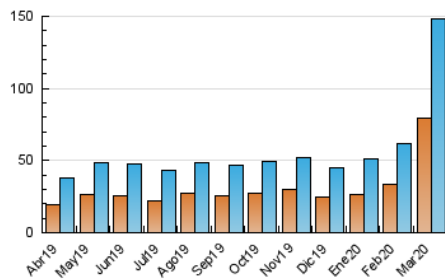

4.3 Por meses

N. únicos / Visitas (x 1000)