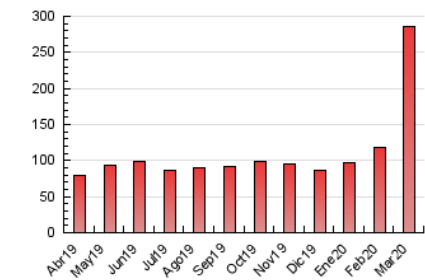

Páginas (x 1000)