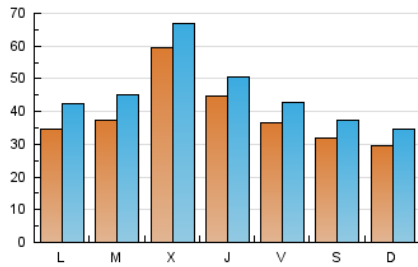

La Mañana
El diari digital de Ponent

1. Cifras totales y promedios (Nacional)

MES - AÑO	NAVEGADORES UNICOS	VISITAS	PAGINAS
Marzo - 2020	72.603	139.903	285.192
PROMEDIO DIARIO	3.860	4.513	9.200
PROMEDIO LUNES-VIERNES	4.193	4.897	9.947
PROMEDIO SABADO-DOMINGO	3.046	3.573	7.372
PAGINAS / VISITAS	2,04		
DURACION MEDIA VISITAS	0:05:06		
DURACION MEDIA PAGINAS	0:04:55		

2. Secciones (Nacional)

	PAGINAS	%
HOME	82.420	28.90 %
RESTO	202.772	71.10 %

3. Por día del mes (Nacional)

Día	N. únicos	Visitas	Páginas	Día	N. únicos	Visitas	Páginas	Día	N. únicos	Visitas	Páginas
1	1.482	1.659	3.272	11	2.756	3.275	5.918	21	4.232	5.120	10.121
2	1.513	1.725	3.991	12	2.486	2.923	5.632	22	3.624	4.217	8.768
3	2.379	2.629	5.593	13	2.616	3.088	6.014	23	3.666	4.441	9.228
4	12.790	13.462	17.781	14	2.069	2.463	4.641	24	3.606	4.385	9.403
5	7.847	8.146	11.832	15	2.685	3.344	7.458	25	3.823	4.607	9.391
6	4.093	4.426	7.400	16	4.828	6.381	16.156	26	3.990	4.934	10.647
7	2.611	2.816	4.698	17	4.672	5.653	12.417	27	3.518	4.247	8.855
8	2.234	2.446	4.526	18	4.387	5.359	11.436	28	3.769	4.504	8.957
9	2.683	3.067	6.212	19	3.588	4.271	8.970	29	4.705	5.592	13.907
10	3.268	3.787	7.065	20	4.473	5.282	10.229	30	4.557	5.639	17.378
								31	4.700	6.015	17.296

4. Gráficas (Nacional)

4.1 Por día de la semana (promedio)

N. únicos / Visitas (x 100)

Páginas (x 100)

4.2 Por franja horaria (promedio)

Visitas (x 1000)

Páginas (x 1000)

4.3 Por meses