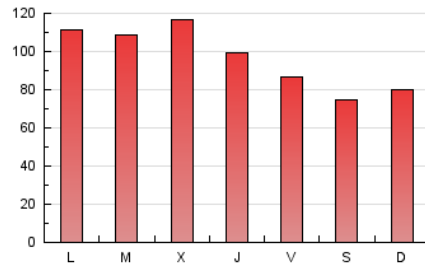

La Mañana
 El diari digital de Ponent

1. Cifras totales y promedios (Nacional e Internacional)

MES - AÑO	NAVEGADORES UNICOS	VISITAS	PAGINAS
Marzo - 2020	79.214	148.051	301.040
PROMEDIO DIARIO	4.105	4.776	9.711
PROMEDIO LUNES-VIERNES	4.467	5.192	10.502
PROMEDIO SABADO-DOMINGO	3.219	3.759	7.778
PAGINAS / VISITAS	2,03		
DURACION MEDIA VISITAS	0:05:09		
DURACION MEDIA PAGINAS	0:04:59		

2. Secciones (Nacional e Internacional)

	PAGINAS	%
HOME	86.341	28.68 %
RESTO	214.699	71.32 %

3. Por día del mes (Nacional e Internacional)

Día	N. únicos	Visitas	Páginas	Día	N. únicos	Visitas	Páginas	Día	N. únicos	Visitas	Páginas
1	1.590	1.772	4.086	11	2.969	3.505	6.311	21	4.521	5.430	10.565
2	1.698	1.931	4.426	12	2.714	3.172	6.071	22	3.813	4.419	9.085
3	2.632	2.896	6.069	13	2.824	3.322	6.483	23	3.917	4.707	9.673
4	13.281	13.939	18.494	14	2.201	2.610	4.886	24	3.862	4.669	9.912
5	8.387	8.732	12.770	15	2.802	3.471	7.703	25	4.097	4.896	9.881
6	4.431	4.777	8.004	16	5.059	6.640	16.782	26	4.280	5.244	11.310
7	2.825	3.034	5.091	17	4.901	5.903	12.867	27	3.799	4.557	9.487
8	2.358	2.577	4.758	18	4.685	5.685	12.040	28	3.981	4.729	9.405
9	2.910	3.311	6.726	19	3.823	4.522	9.497	29	4.881	5.787	14.426
10	3.517	4.058	7.616	20	4.726	5.555	10.695	30	4.797	5.900	17.990
								31	4.965	6.301	17.931

4. Gráficas (Nacional e Internacional)

4.1 Por día de la semana (promedio)

N. únicos / Visitas (x 100)

Páginas (x 100)

4.2 Por franja horaria (promedio)

Visitas (x 1000)

Páginas (x 1000)

4.3 Por meses