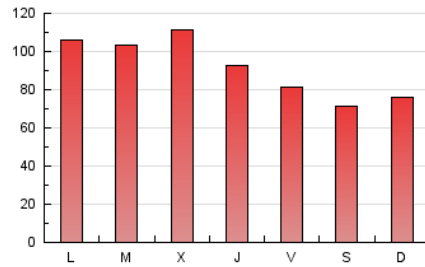

2. Secciones (Nacional)

	PAGINAS	%
HOME	82.420	28.90 %
RESTO	202.772	71.10 %

3. Por día del mes (Nacional)

Día	N. únicos	Visitas	Páginas	Día	N. únicos	Visitas	Páginas	Día	N. únicos	Visitas	Páginas
1	1.482	1.659	3.272	11	2.756	3.275	5.918	21	4.232	5.120	10.121
2	1.513	1.725	3.991	12	2.486	2.923	5.632	22	3.624	4.217	8.768
3	2.379	2.629	5.593	13	2.616	3.088	6.014	23	3.666	4.441	9.228
4	12.790	13.462	17.781	14	2.069	2.463	4.641	24	3.606	4.385	9.403
5	7.847	8.146	11.832	15	2.685	3.344	7.458	25	3.823	4.607	9.391
6	4.093	4.426	7.400	16	4.828	6.381	16.156	26	3.990	4.934	10.647
7	2.611	2.816	4.698	17	4.672	5.653	12.417	27	3.518	4.247	8.855
8	2.234	2.446	4.526	18	4.387	5.359	11.436	28	3.769	4.504	8.957
9	2.683	3.067	6.212	19	3.588	4.271	8.970	29	4.705	5.592	13.907
10	3.268	3.787	7.065	20	4.473	5.282	10.229	30	4.557	5.639	17.378
								31	4.700	6.015	17.296

4. Gráficas (Nacional)

4.1 Por día de la semana (promedio)

N. únicos / Visitas (x 100)

Páginas (x 100)

4.2 Por franja horaria (promedio)

Visitas (x 1000)

Páginas (x 1000)

4.3 Por meses