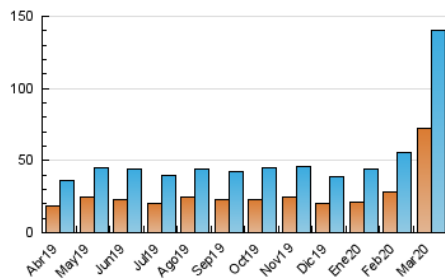

4.3 Por meses

N. únicos / Visitas (x 1000)