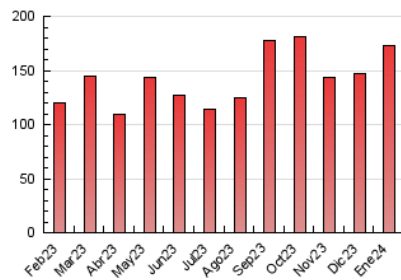

2. Secciones (Nacional)

	PAGINAS	%
HOME	53.611	31.06 %
RESTO	118.995	68.94 %

3. Por día del mes (Nacional)

Día	N. únicos	Visitas	Páginas	Día	N. únicos	Visitas	Páginas	Día	N. únicos	Visitas	Páginas
1	1.226	1.551	3.379	11	1.997	2.377	5.832	21	1.596	2.028	5.477
2	1.638	2.009	5.101	12	1.338	1.570	3.443	22	1.757	2.143	5.596
3	1.825	2.183	5.249	13	1.455	1.744	4.436	23	2.298	2.803	6.819
4	1.577	1.920	4.431	14	1.491	1.827	4.398	24	2.104	2.550	6.252
5	1.601	1.982	4.820	15	2.201	2.660	6.267	25	1.974	2.428	6.145
6	1.640	2.042	4.940	16	1.922	2.353	5.967	26	1.813	2.278	5.884
7	1.542	1.905	4.690	17	2.299	2.887	7.263	27	1.438	1.764	4.776
8	2.044	2.499	6.111	18	1.971	2.402	6.451	28	1.762	2.201	6.553
9	2.205	2.670	6.399	19	1.808	2.253	5.555	29	2.133	2.623	7.290
10	2.327	2.742	6.135	20	1.468	1.782	4.674	30	1.988	2.452	6.453
								31	2.018	2.467	5.820

4. Gráficas (Nacional)

4.1 Por día de la semana (promedio)

N. únicos / Visitas (x 100)

Páginas (x 100)

4.2 Por franja horaria (promedio)

Visitas_ (x 1000)

Páginas (x 1000)

4.3 Por meses

N. únicos / Visitas (x 1000)

Páginas (x 1000)

5. Observaciones

Este Medio Electrónico de Comunicación ha sido medido por la herramienta Google Analytics de Google (GA4)

6. Definiciones básicas (Para más información ver Normas Técnicas para el Control de los Medios Electrónicos de Comunicación)

Visita:

Una secuencia ininterrumpida de páginas servidas a un usuario válido. Si dicho usuario no realiza peticiones de páginas en un periodo de tiempo (30 min) la siguiente petición constituirá el inicio de una nueva visita.