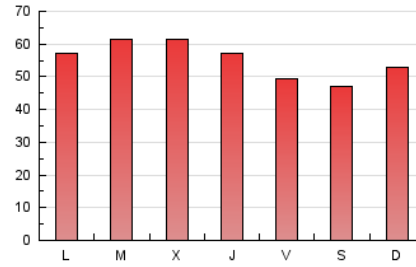

La Mañana
El diari digital de Ponent

1. Cifras totales y promedios (Nacional)

MES - AÑO	NAVEGADORES UNICOS	VISITAS	PAGINAS
Enero - 2024	28.986	69.095	172.606
PROMEDIO DIARIO	1.821	2.229	5.568
PROMEDIO LUNES-VIERNES	1.916	2.339	5.768
PROMEDIO SABADO-DOMINGO	1.549	1.912	4.993
PAGINAS / VISITAS	2,50		
DURACION MEDIA VISITAS	0:02:53		
TIEMPO INTERACCIÓN MEDIO	0:03:10		

2. Secciones (Nacional)

	PAGINAS	%
HOME	53.611	31.06 %
RESTO	118.995	68.94 %

3. Por día del mes (Nacional)

Día	N. únicos	Visitas	Páginas	Día	N. únicos	Visitas	Páginas	Día	N. únicos	Visitas	Páginas
1	1.226	1.551	3.379	11	1.997	2.377	5.832	21	1.596	2.028	5.477
2	1.638	2.009	5.101	12	1.338	1.570	3.443	22	1.757	2.143	5.596
3	1.825	2.183	5.249	13	1.455	1.744	4.436	23	2.298	2.803	6.819
4	1.577	1.920	4.431	14	1.491	1.827	4.398	24	2.104	2.550	6.252
5	1.601	1.982	4.820	15	2.201	2.660	6.267	25	1.974	2.428	6.145
6	1.640	2.042	4.940	16	1.922	2.353	5.967	26	1.813	2.278	5.884
7	1.542	1.905	4.690	17	2.299	2.887	7.263	27	1.438	1.764	4.776
8	2.044	2.499	6.111	18	1.971	2.402	6.451	28	1.762	2.201	6.553
9	2.205	2.670	6.399	19	1.808	2.253	5.555	29	2.133	2.623	7.290
10	2.327	2.742	6.135	20	1.468	1.782	4.674	30	1.988	2.452	6.453
								31	2.018	2.467	5.820

4. Gráficas (Nacional)

4.1 Por día de la semana (promedio)

N. únicos / Visitas (x 100)

Páginas (x 100)

4.2 Por franja horaria (promedio)

Visitas_ (x 1000)

Páginas (x 1000)

4.3 Por meses