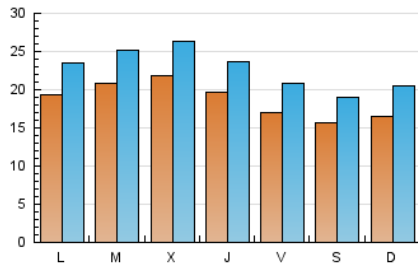

La Mañana
El diari digital de Ponent

1. Cifras totales y promedios (Nacional e Internacional)

MES - AÑO	NAVEGADORES UNICOS	VISITAS	PAGINAS
Enero - 2024	30.623	71.147	175.994
PROMEDIO DIARIO	1.885	2.295	5.677
PROMEDIO LUNES-VIERNES	1.983	2.408	5.876
PROMEDIO SABADO-DOMINGO	1.604	1.970	5.106
PAGINAS / VISITAS	2,47		
DURACION MEDIA VISITAS	0:02:50		
TIEMPO INTERACCIÓN MEDIO	0:03:02		

2. Secciones (Nacional e Internacional)

	PAGINAS	%
HOME	54.323	30.87 %
RESTO	121.671	69.13 %

3. Por día del mes (Nacional e Internacional)

Día	N. únicos	Visitas	Páginas	Día	N. únicos	Visitas	Páginas	Día	N. únicos	Visitas	Páginas
1	1.260	1.588	3.424	11	2.083	2.466	5.954	21	1.645	2.084	5.604
2	1.703	2.080	5.233	12	1.386	1.619	3.510	22	1.797	2.189	5.674
3	1.890	2.248	5.341	13	1.544	1.836	4.579	23	2.368	2.859	6.947
4	1.642	1.989	4.522	14	1.531	1.870	4.487	24	2.169	2.617	6.348
5	1.664	2.048	4.911	15	2.281	2.741	6.401	25	2.069	2.524	6.273
6	1.686	2.090	5.048	16	1.993	2.432	6.074	26	1.893	2.359	6.029
7	1.586	1.952	4.780	17	2.384	2.973	7.406	27	1.490	1.818	4.880
8	2.106	2.561	6.197	18	2.053	2.487	6.581	28	1.822	2.266	6.681
9	2.277	2.740	6.510	19	1.866	2.318	5.686	29	2.202	2.693	7.385
10	2.412	2.829	6.281	20	1.528	1.845	4.786	30	2.047	2.511	6.569
								31	2.064	2.515	5.893

4. Gráficas (Nacional e Internacional)

4.1 Por día de la semana (promedio)

N. únicos / Visitas (x 100)

Páginas (x 100)

4.2 Por franja horaria (promedio)

Visitas_ (x 1000)

Páginas (x 1000)

4.3 Por meses