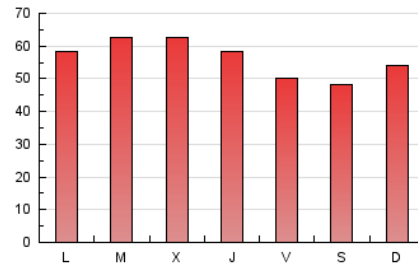

La Mañana
El diari digital de Ponent

1. Cifras totales y promedios (Nacional e Internacional)

MES - AÑO	NAVEGADORES UNICOS	VISITAS	PAGINAS
Enero - 2024	30.623	71.147	175.994
PROMEDIO DIARIO	1.885	2.295	5.677
PROMEDIO LUNES-VIERNES	1.983	2.408	5.876
PROMEDIO SABADO-DOMINGO	1.604	1.970	5.106
PAGINAS / VISITAS	2,47		
DURACION MEDIA VISITAS	0:02:50		
TIEMPO INTERACCIÓN MEDIO	0:03:02		

2. Secciones (Nacional e Internacional)

	PAGINAS	%
HOME	54.323	30.87 %
RESTO	121.671	69.13 %

3. Por día del mes (Nacional e Internacional)

Día	N. únicos	Visitas	Páginas	Día	N. únicos	Visitas	Páginas	Día	N. únicos	Visitas	Páginas
1	1.260	1.588	3.424	11	2.083	2.466	5.954	21	1.645	2.084	5.604
2	1.703	2.080	5.233	12	1.386	1.619	3.510	22	1.797	2.189	5.674
3	1.890	2.248	5.341	13	1.544	1.836	4.579	23	2.368	2.859	6.947
4	1.642	1.989	4.522	14	1.531	1.870	4.487	24	2.169	2.617	6.348
5	1.664	2.048	4.911	15	2.281	2.741	6.401	25	2.069	2.524	6.273
6	1.686	2.090	5.048	16	1.993	2.432	6.074	26	1.893	2.359	6.029
7	1.586	1.952	4.780	17	2.384	2.973	7.406	27	1.490	1.818	4.880
8	2.106	2.561	6.197	18	2.053	2.487	6.581	28	1.822	2.266	6.681
9	2.277	2.740	6.510	19	1.866	2.318	5.686	29	2.202	2.693	7.385
10	2.412	2.829	6.281	20	1.528	1.845	4.786	30	2.047	2.511	6.569
								31	2.064	2.515	5.893

4. Gráficas (Nacional e Internacional)

4.1 Por día de la semana (promedio)

N. únicos / Visitas (x 100)

Páginas (x 100)

4.2 Por franja horaria (promedio)

Visitas_ (x 1000)

Páginas (x 1000)

4.3 Por meses