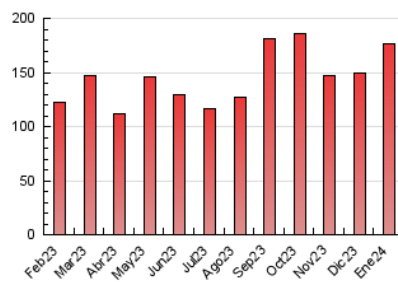

Páginas (x 1000)