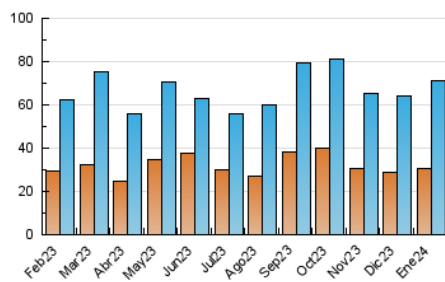

4.3 Por meses

N. únicos / Visitas (x 1000)