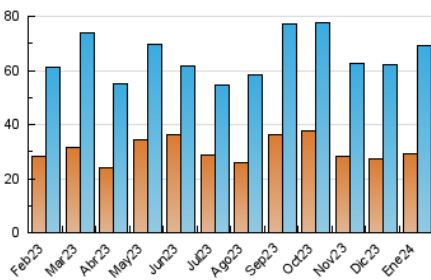

2. Secciones (Nacional)

	PAGINAS	%
HOME	53.611	31.06 %
RESTO	118.995	68.94 %

3. Por día del mes (Nacional)

Día	N. únicos	Visitas	Páginas	Día	N. únicos	Visitas	Páginas	Día	N. únicos	Visitas	Páginas
1	1.226	1.551	3.379	11	1.997	2.377	5.832	21	1.596	2.028	5.477
2	1.638	2.009	5.101	12	1.338	1.570	3.443	22	1.757	2.143	5.596
3	1.825	2.183	5.249	13	1.455	1.744	4.436	23	2.298	2.803	6.819
4	1.577	1.920	4.431	14	1.491	1.827	4.398	24	2.104	2.550	6.252
5	1.601	1.982	4.820	15	2.201	2.660	6.267	25	1.974	2.428	6.145
6	1.640	2.042	4.940	16	1.922	2.353	5.967	26	1.813	2.278	5.884
7	1.542	1.905	4.690	17	2.299	2.887	7.263	27	1.438	1.764	4.776
8	2.044	2.499	6.111	18	1.971	2.402	6.451	28	1.762	2.201	6.553
9	2.205	2.670	6.399	19	1.808	2.253	5.555	29	2.133	2.623	7.290
10	2.327	2.742	6.135	20	1.468	1.782	4.674	30	1.988	2.452	6.453
								31	2.018	2.467	5.820

4. Gráficas (Nacional)

4.1 Por día de la semana (promedio)

N. únicos / Visitas (x 100)

Páginas (x 100)

4.2 Por franja horaria (promedio)

Visitas_ (x 1000)

Páginas (x 1000)

4.3 Por meses

N. únicos / Visitas (x 1000)

Páginas (x 1000)

5. Observaciones

Este Medio Electrónico de Comunicación ha sido medido por la herramienta Google Analytics de Google (GA4)

6. Definiciones básicas (Para más información ver Normas Técnicas para el Control de los Medios Electrónicos de Comunicación)

Visita:

Una secuencia ininterrumpida de páginas servidas a un usuario válido. Si dicho usuario no realiza peticiones de páginas en un periodo de tiempo (30 min) la siguiente petición constituirá el inicio de una nueva visita.